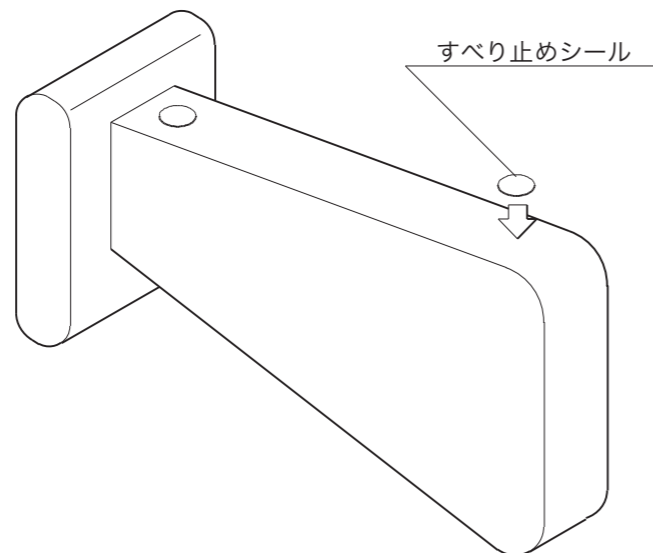

袋詰部品

品名	数量	
すべり止めシール	4	

※2台一組です。

●すべり止めシールの取り付け

すべり止めシールは、裏紙をはがし、図の様にスピーカー取り付け面に貼り付けます。

安全上のご注意 必ずお守りください

●火災、破損、人身障害の危険を防止するために、必ず以下のことをお守りください。

警告 表示の内容を無視して誤った使い方をしたときに「死亡または重傷を負う可能性が想定される」内容