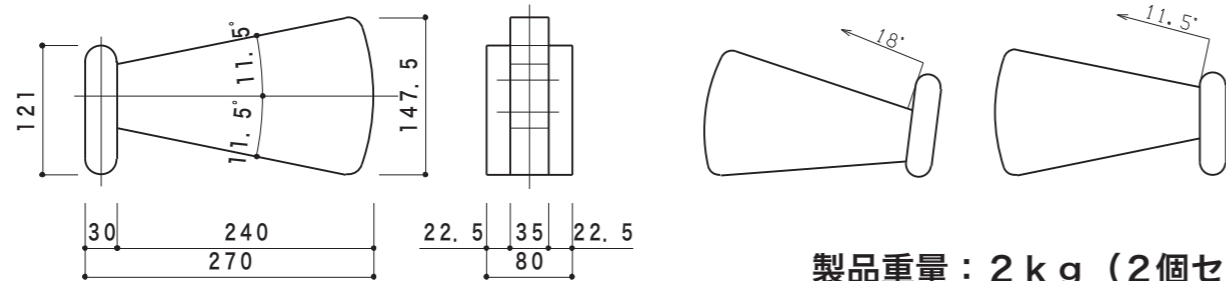

この度は、ハミレックス製品を、お買い上げくださりましてありがとうございます。
 ●この説明書は、この製品の組み立て方、使い方、使用上の注意事項について記載しています。
 ●ご使用前に必ず、この説明書をよくお読みの上、正しくお使いください。
 ●また、この製品を末永くご使用頂くために、この説明書は大切に保管してください。

寸法図

製品重量：2kg（2個セット）

●右記の安全上のご注意を必ずお読みください。

袋詰部品

品名	数量	
すべり止めシール	4	

※2台一組です。

●すべり止めシールの取り付け

すべり止めシールは、裏紙をはがし、図の様にスピーカー取り付け面に貼り付けます。

安全上のご注意 必ずお守りください

●火災、破損、人身障害の危険を防止するために、必ず以下のことをお守りください。

警告 表示の内容を無視して誤った使い方をしたときに「死亡または重傷を負う可能性が想定される」内容