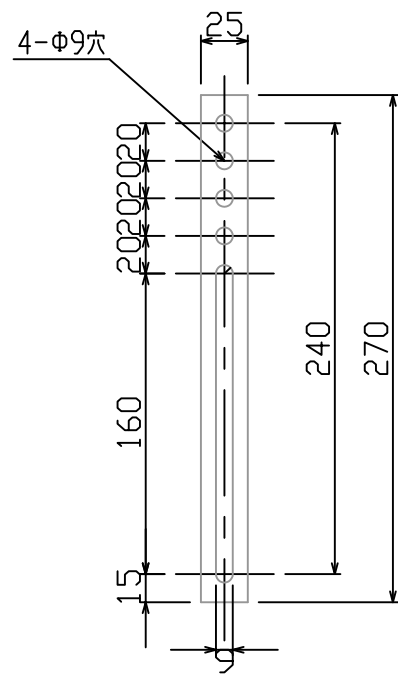

壁面取付プレート

壁面取付プレート

テレビ取付け金具

機能 首振り左右約20°  
前後約6°  
材質 鉄板焼付塗装仕上げ  
質量 約8.0kg  
対応テレビ 25kg以下

型番 MODEL	MZ535	尺庫 SCALE	日付 DATE	ワーク CODE
名称 NAME	薄型テレビ壁掛け金具	1/3	12.05.02	MZ535SA2
承認 APPROVE	検閲 CHECK	製図 DRAW	設計 DESIGN	
	MH	 HAYAMI INDUSTRY CO., LTD.		