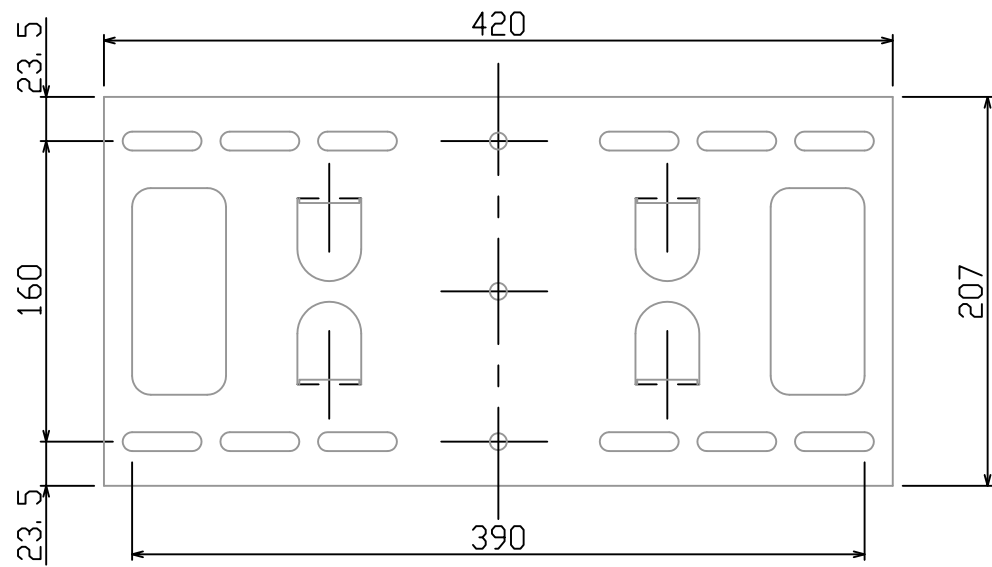

壁面取付プレート

壁面取付プレート

テレビ取付け金具

機能 首振り左右約20°  
前後約6°  
材質 鉄板焼付塗装仕上げ  
質量 約8.0kg  
対応テレビ 25kg以下

型番 MODEL	MZ535	尺庫 SCALE	日付 DATE	ワーク CODE
名称 NAME	薄型テレビ壁掛け金具	1/3	12.05.02	MZ535SA2
承認 APPROVE	検閲 CHECK	製図 DRAW	設計 DESIGN	
	MH	 HAYAMI INDUSTRY CO., LTD.		