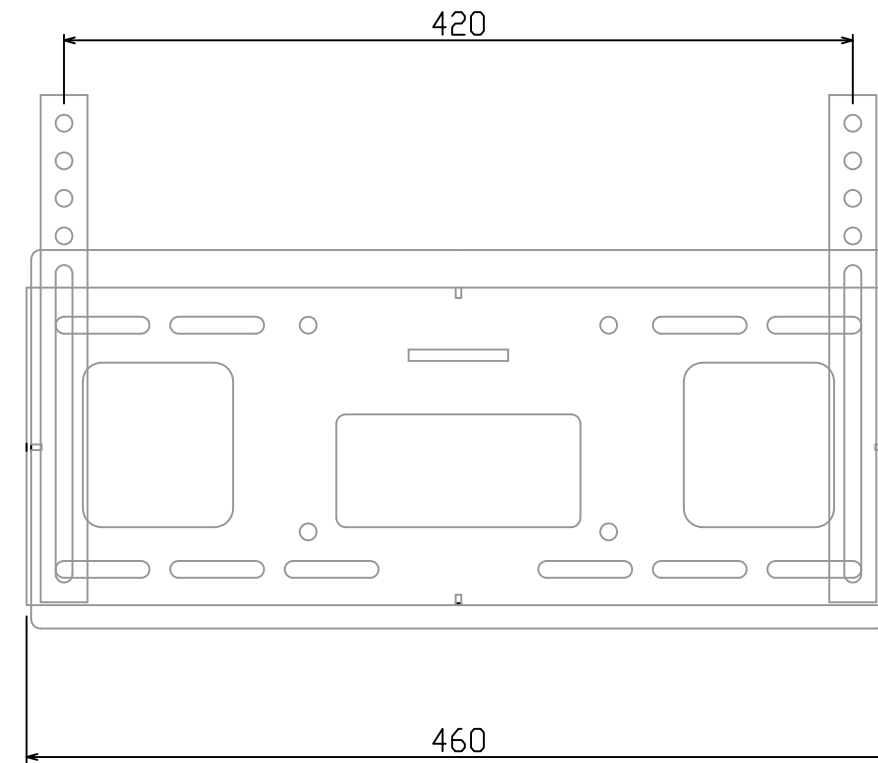

壁面取付プレート

壁面取付プレート

テレビ取付け金具

機能 首振り左右約20°  
前後約6°  
材質 鉄板焼付塗装仕上げ  
質量 約8.0kg  
対応テレビ 25kg以下

型番 MODEL	MZ535	尺庫 SCALE	日付 DATE	ワーク CODE
名称 NAME	薄型テレビ壁掛け金具	1/3	12.05.02	MZ535SA2
承認 APPROVE	検閲 CHECK	製図 DRAW	設計 DESIGN	
	MH	 HAYAMI INDUSTRY CO., LTD.		