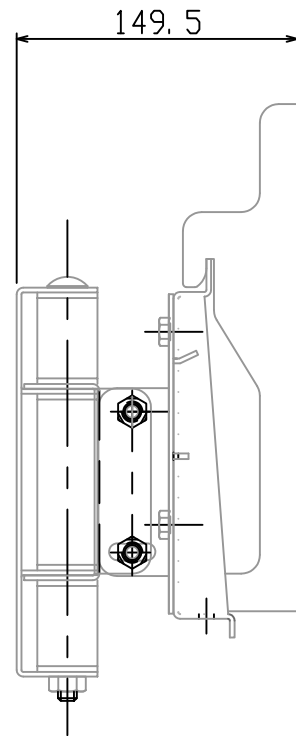

壁面取付プレート

壁面取付プレート

テレビ取付け金具

機能 首振り左右約20°  
前後約6°  
材質 鉄板焼付塗装仕上げ  
質量 約8.0kg  
対応テレビ 25kg以下

型番 MODEL	MZ535	尺庫 SCALE	日付 DATE	ワーク CODE
名称 NAME	薄型テレビ壁掛け金具	1/3	12.05.02	MZ535SA2
承認 APPROVE	検閲 CHECK	製図 DRAW	設計 DESIGN	
	MH	 HAYAMI INDUSTRY CO., LTD.		