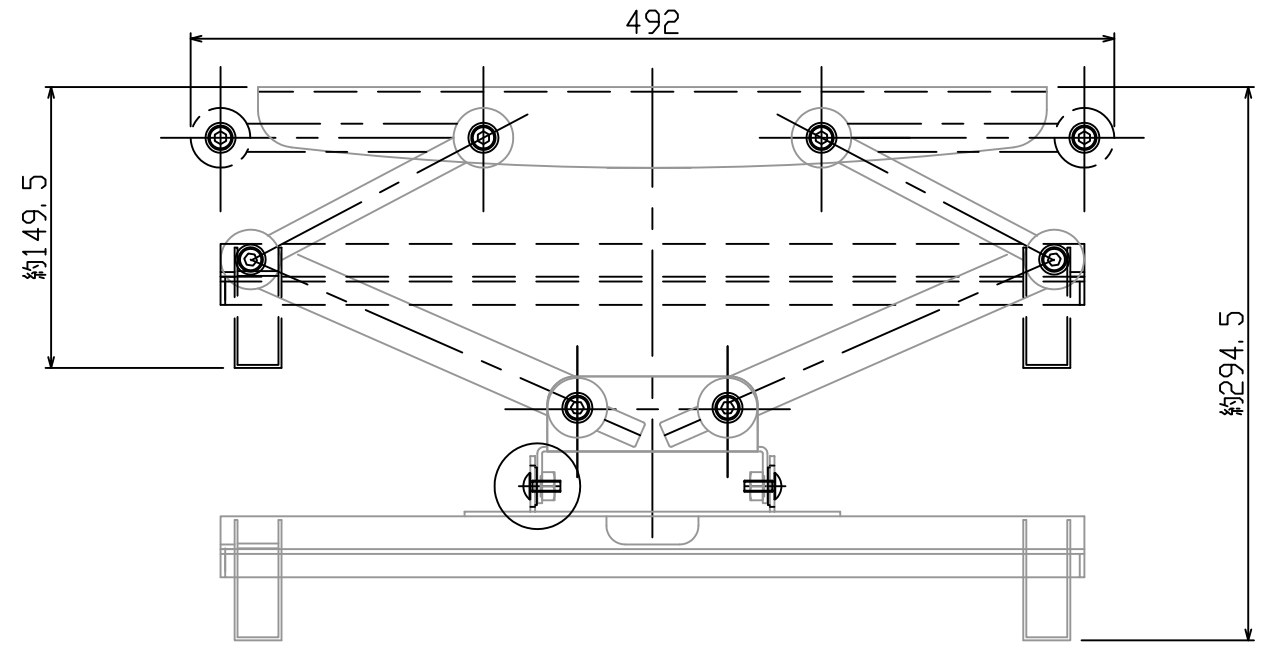

壁面取付プレート

壁面取付プレート

テレビ取付け金具

機能 首振り左右約20°  
前後約6°  
材質 鉄板焼付塗装仕上げ  
質量 約8.0kg  
対応テレビ 25kg以下

型番 MODEL	MZ535	尺庫 SCALE	日付 DATE	ワーク CODE
名称 NAME	薄型テレビ壁掛け金具	1/3	12.05.02	MZ535SA2
承認 APPROVE	検閲 CHECK	製図 DRAW	設計 DESIGN	
	MH	 HAYAMI INDUSTRY CO., LTD.		