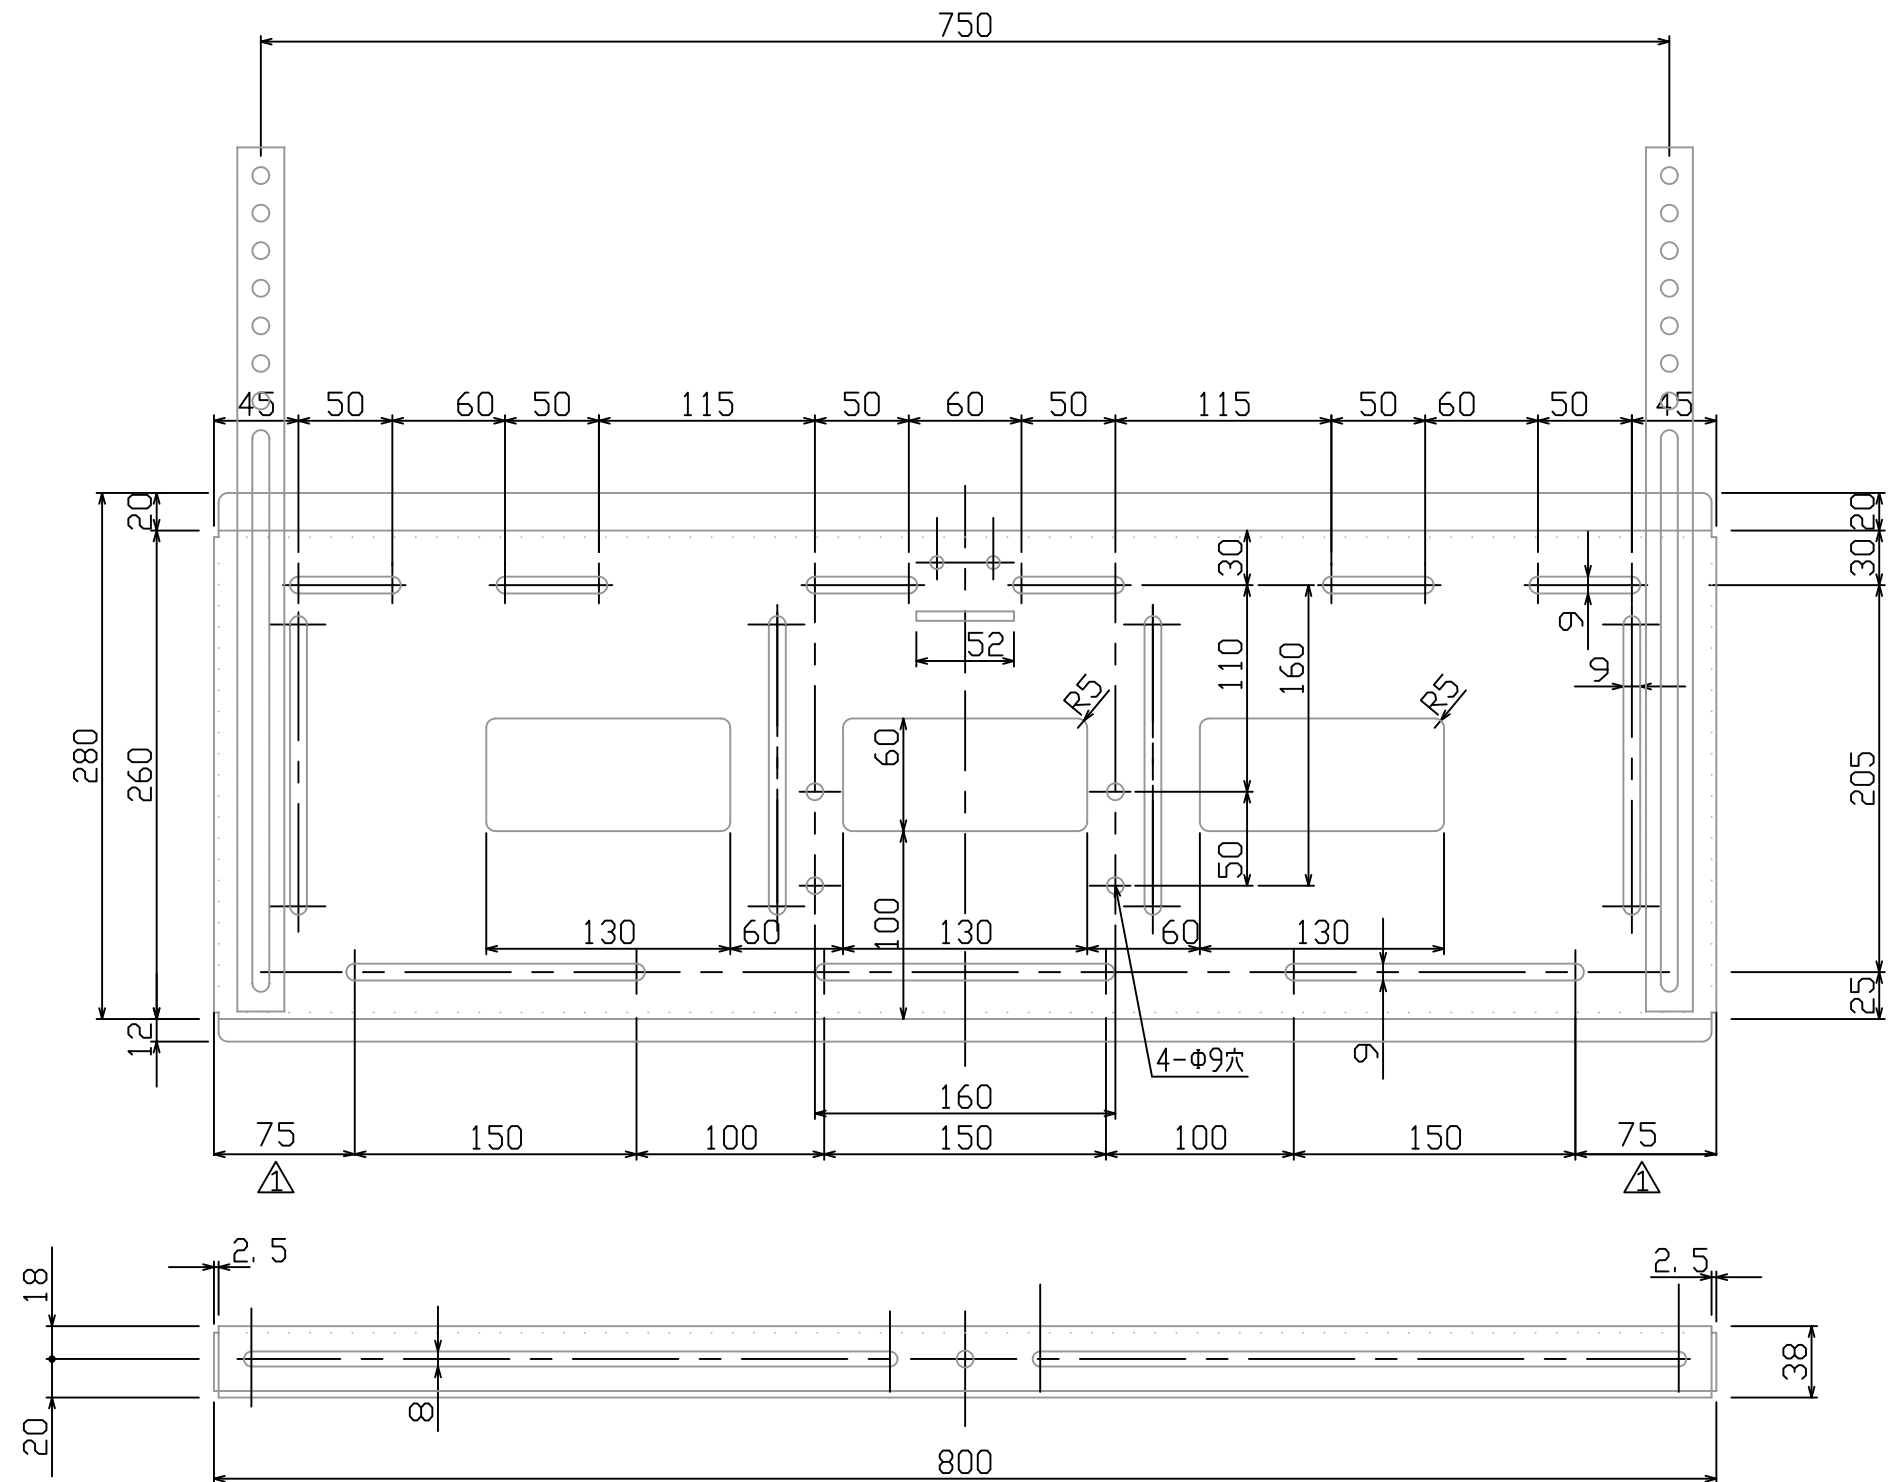

材質 鉄板焼付塗装仕上げ
 質量 約 7.5kg
 対応テレビ 80kg以下

MW841 取付け金具

ベースプレート

型番 MODEL	MW841	△		△	..
名称 NAME	薄型テレビ壁掛け金具	△		△	..
承認 APPROVE	検査 CHECK	△	14.01.06	△	..
図製 DRAW	設計 DESIGN	尺庫 SCALE	日付 DATE	ワーク CODE	
		1/3	12.05.02	MW841SA2	
承認者 APPROVE		HAYAMI INDUSTRY CO., LTD.			
MH					