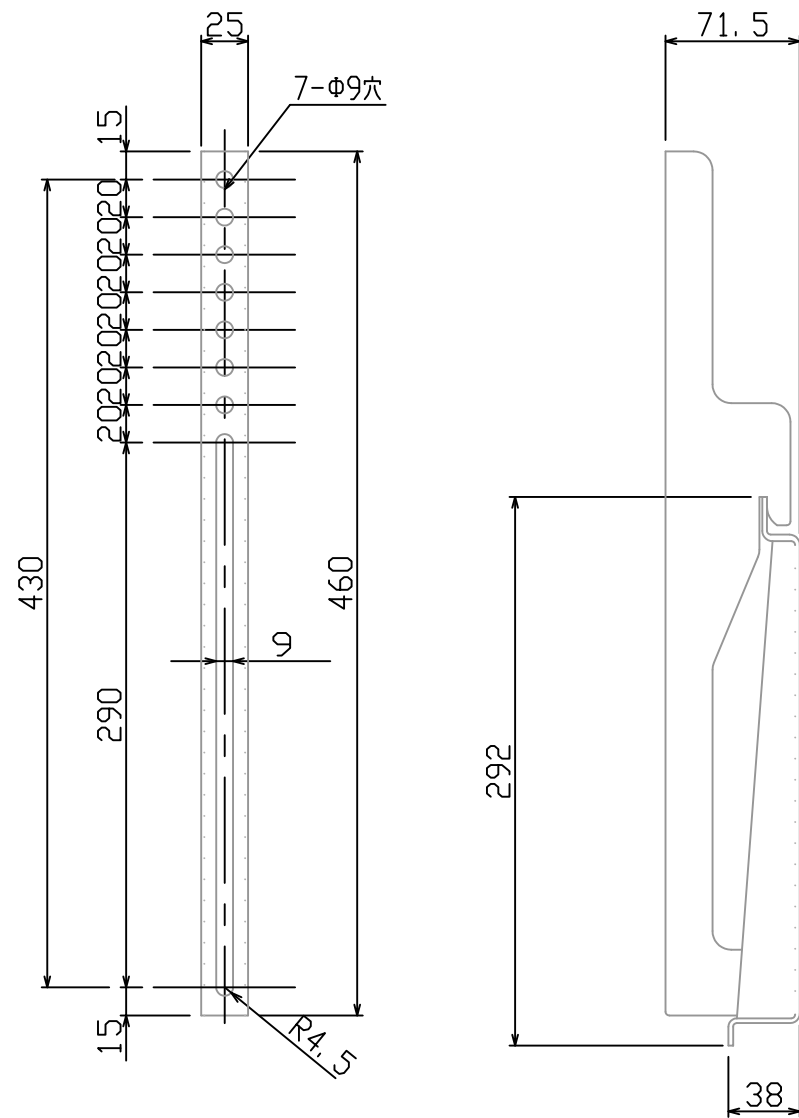

材質 鉄板焼付塗装仕上げ
 質量 約 7.5kg
 対応テレビ 80kg以下

MW841 取付け金具

ベースプレート

型番 MODEL	MW841	△		△	..
名称 NAME	薄型テレビ壁掛け金具	△		△	..
承認 APPROVE	検査 CHECK	△	14.01.06	△	..
図製 DRAW	設計 DESIGN	尺庫 SCALE	日付 DATE	ワーク CODE	
		1/3	12.05.02	MW841SA2	
承認者 APPROVE		HAYAMI INDUSTRY CO., LTD.			
MH					