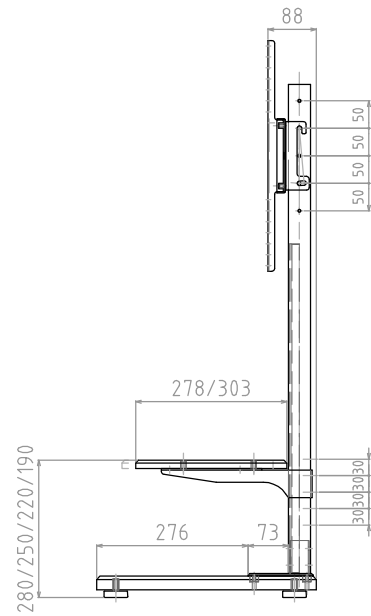

材質：支柱/鉄：粉体塗装（黒）
 テレビ取付フレーム/鉄：粉体塗装（黒）
 テレビ取付金具/鉄：粉体塗装（黒）
 棚板受金具/鉄：粉体塗装（黒）
 底板、棚板/MDF：塗装（黒）
 支柱カバー/アクリル：光沢黒

対応テレビサイズ：37~47V型

質量：約13kg

付属品：可動棚板 1枚
 テレビ取付用ネジセット/フッシャーセット

耐荷重：テレビ取付金具上 20kg以下
 棚板上 10kg以下
 底板上 40kg以下
 総積載耐荷重 50kg以下

壁寄設置

コーナー設置

型番 Model	KF-370	△		△	
名称 Name	仕様書	△		△	
		△	15/01/13	△	ブフケット形状変更
		尺 度 Scale	日 付 Date	コード Code	
		1:10	2012/02/03		KF-370.SA2
承認 Approve	検 査 Check	製 図 Draw	設 計 Design	 HAYAMI INDUSTRY CO., LTD.	
kenny	kenny	tony	tony		