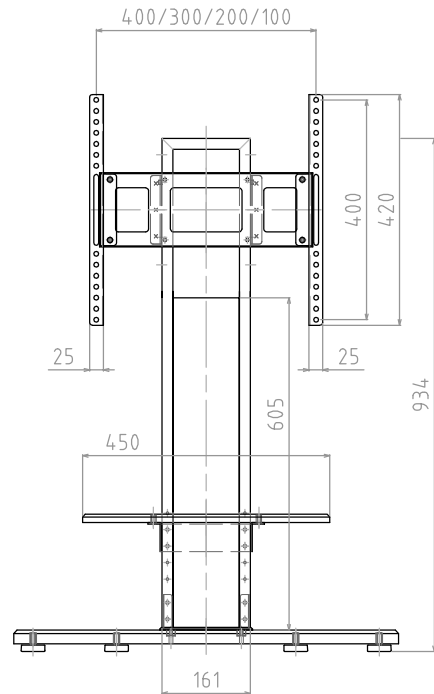

材質：支柱/鉄：粉体塗装（黒）
 テレビ取付フレーム/鉄：粉体塗装（黒）
 テレビ取付金具/鉄：粉体塗装（黒）
 棚板受金具/鉄：粉体塗装（黒）
 底板、棚板/MDF：塗装（黒）
 支柱カバー/アクリル：光沢黒

対応テレビサイズ：37~47V型

質量：約13kg

付属品：可動棚板 1枚
 テレビ取付用ネジセット/フッシャーセット

耐荷重：テレビ取付金具上 20kg以下
 棚板上 10kg以下
 底板上 40kg以下
 総積載耐荷重 50kg以下

壁寄設置

コーナー設置

型番 Model	KF-370	△		△	
名称 Name	仕様書	△		△	
		△	15/01/13	△	ブフケット形状変更
		尺 度 Scale	日 付 Date	コード Code	
		1:10	2012/02/03		KF-370.SA2
承認 Approve	検 査 Check	製 図 Draw	設 計 Design	 HAYAMI INDUSTRY CO., LTD.	
kenny	kenny	tony	tony		