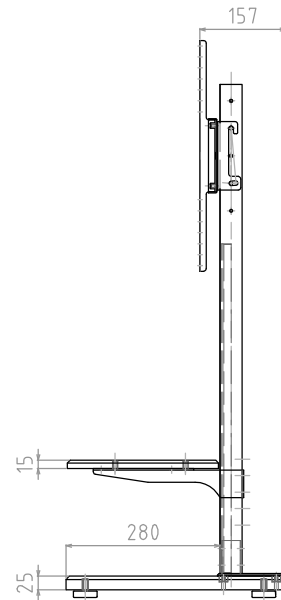

材質：支柱/鉄：粉体塗装（黒）
 テレビ取付フレーム/鉄：粉体塗装（黒）
 テレビ取付金具/鉄：粉体塗装（黒）
 棚板受金具/鉄：粉体塗装（黒）
 底板、棚板/MDF：塗装（黒）
 支柱カバー/アクリル：光沢黒

対応テレビサイズ：37~47V型

質量：約13kg

付属品：可動棚板 1枚
 テレビ取付用ネジセット/フッシャーセット

耐荷重：テレビ取付金具上 20kg以下
 棚板上 10kg以下
 底板上 40kg以下
 総積載耐荷重 50kg以下

壁寄設置

コーナー設置

型番 Model	KF-370	△		△	
名称 Name	仕様書	△		△	
		△	15/01/13	△	ブフケット形状変更
		尺 度 Scale	日 付 Date	コード Code	
		1:10	2012/02/03		KF-370.SA2
承認 Approve	検 査 Check	製 図 Draw	設 計 Design	 HAYAMI INDUSTRY CO., LTD.	
kenny	kenny	tony	tony		