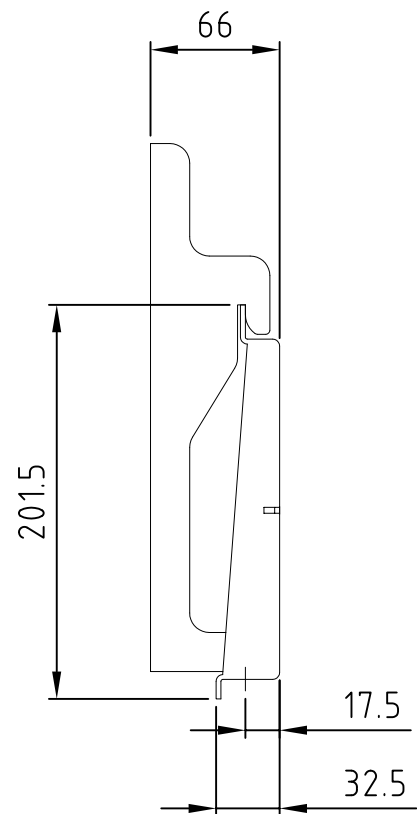

ブラケット金具

テレビ取付プレート

- 材質/仕上  
本体：スチール製/粉体焼付塗装仕上（黒色）
- 付属品  
テレビ取付用ネジセット/ワッシャーセット 各1セット
- 質量  
約2.5kg
- 耐荷重  
取付ディスプレイ：50kg以下

RoHS対策商品

型番 MODEL	MZ521	△	..	△	..
		△	15.01.23	△	..
		△	09.12.8	△	..
名称 NAME	薄型テレビ壁掛け金具	SCALE	日付 DATE	コード CODE	SA3
		1/4	09.06.19		
承認 APPROVE	検図 CHECK	製図 DRAW	設計 DESIGN	 HAYAMI INDUSTRY CO., LTD.	
		MH			