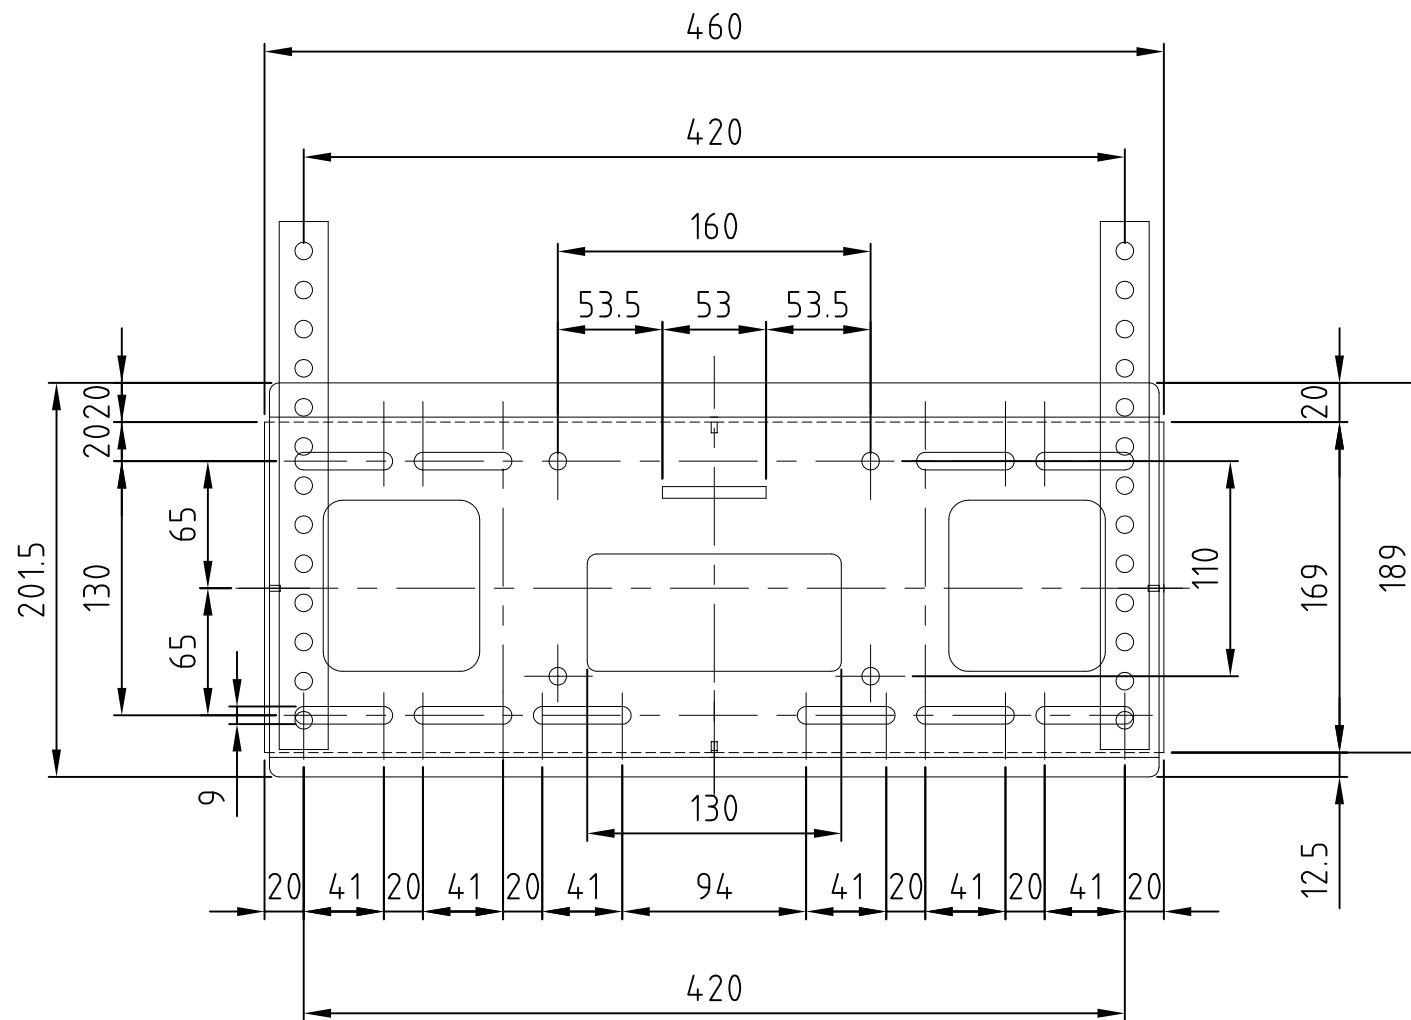

ブラケット金具

テレビ取付プレート

- 材質/仕上  
本体：スチール製/粉体焼付塗装仕上（黒色）
- 付属品  
テレビ取付用ネジセット/ワッシャーセット 各1セット
- 質量  
約2.5kg
- 耐荷重  
取付ディスプレイ：50kg以下

RoHS対策商品

型番 MODEL	MZ521	△	..	△	..
		△	15.01.23	△	..
		△	09.12.8	△	..
名称 NAME	薄型テレビ壁掛け金具	SCALE	日付 DATE	コード CODE	SA3
		1/4	09.06.19		
承認 APPROVE	検図 CHECK	製図 DRAW	設計 DESIGN	 HAYAMI INDUSTRY CO., LTD.	
		MH			