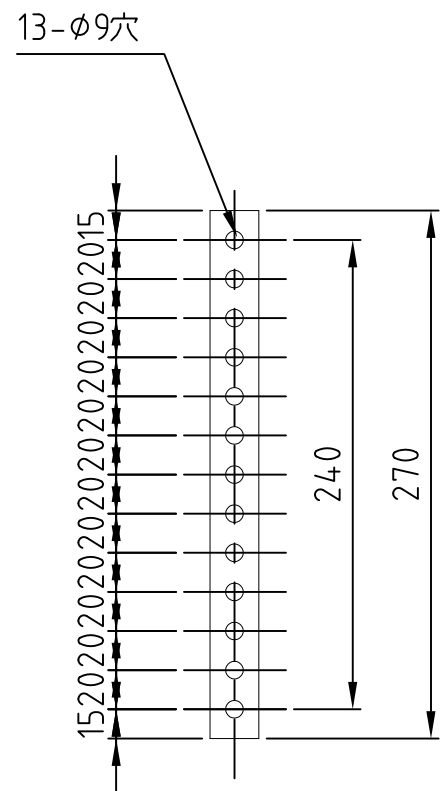

ブラケット金具

テレビ取付プレート

- 材質/仕上  
本体：スチール製/粉体焼付塗装仕上（黒色）
- 付属品  
テレビ取付用ネジセット/ワッシャーセット 各1セット
- 質量  
約2.5kg
- 耐荷重  
取付ディスプレイ：50kg以下

RoHS対策商品

型番 MODEL	MZ521	△	..	△	..
		△	15.01.23	△	..
		△	09.12.8	△	..
名称 NAME	薄型テレビ壁掛け金具	SCALE	日付 DATE	コード CODE	SA3
		1/4	09.06.19		
承認 APPROVE	検図 CHECK	製図 DRAW	設計 DESIGN	 HAYAMI INDUSTRY CO., LTD.	
		MH			