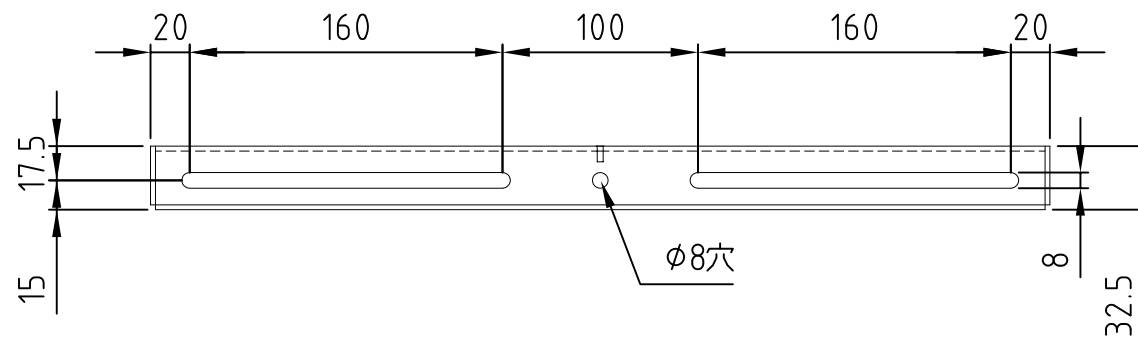

ブラケット金具

テレビ取付プレート

- 材質/仕上  
本体：スチール製/粉体焼付塗装仕上（黒色）
- 付属品  
テレビ取付用ネジセット/ワッシャーセット 各1セット
- 質量  
約2.5kg
- 耐荷重  
取付ディスプレイ：50kg以下

RoHS対策商品

型番 MODEL	MZ521	△	..	△	..
		△	15.01.23	△	..
		△	09.12.8	△	..
名称 NAME	薄型テレビ壁掛け金具	SCALE	日付 DATE	コード CODE	SA3
		1/4	09.06.19		
承認 APPROVE	検図 CHECK	製図 DRAW	設計 DESIGN	 HAYAMI INDUSTRY CO., LTD.	
		MH			