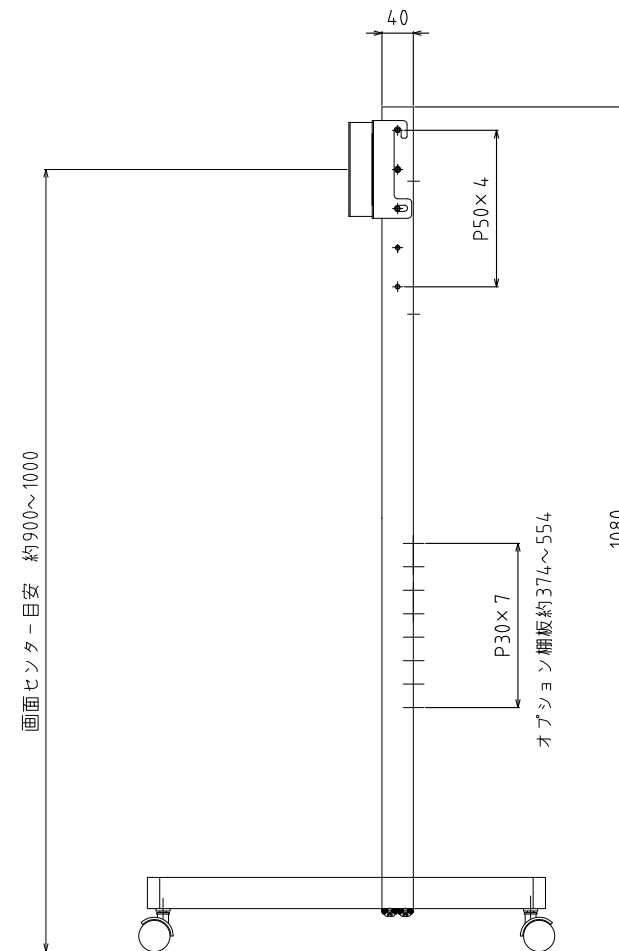

- 材質/仕上
 本体：スチール製/粉体焼付塗装（黒色）
 キャスター：直径40双輪ミリ ストッパー付キャスター2個
 直径40双輪ミリ ストッパー無キャスター2個
- 付属品
 テレビ取付用ネジセット/フッシャーセット各1セット
- 質量
 約7.0kg
- 耐荷重
 取付ディスプレイ：15kg以下
 総耐荷重：40kg以下

RoHS対策商品

型番 Model	TF-420B	△		△	
		△	寸法記入変更	2015/04/27	△
		△	記入変更	2014/07/08	△
名称 Name	ディスプレイスタンド	尺 度 Scale	日 付 Date	コード Code	SA4
		1:10	2012/10/31		
承認 Approve	検 査 Check	製 図 Draw	設 計 Design	HAYAMI INDUSTRY CO., LTD.	
		mike	mike		