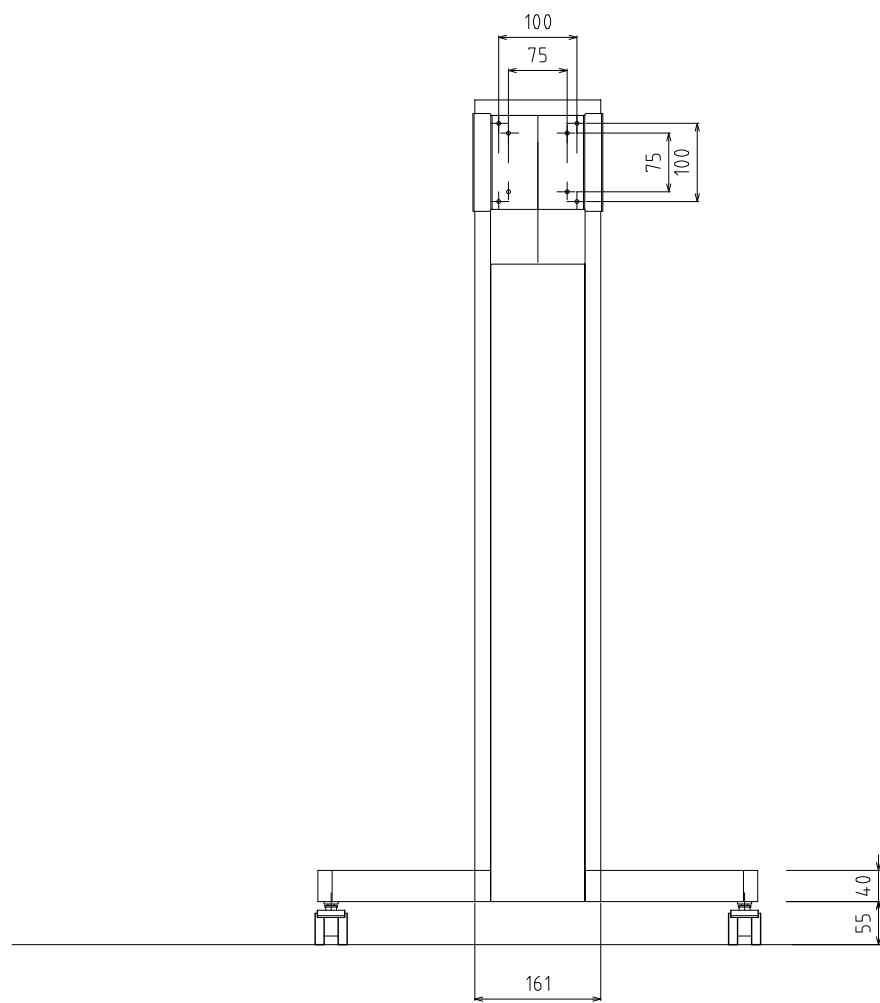

- 材質/仕上
 本体：スチール製/粉体焼付塗装（黒色）
 キャスター：直径40双輪ミリ ストッパー付キャスター2個
 直径40双輪ミリ ストッパー無キャスター2個
- 付属品
 テレビ取付用ネジセット/フッシャーセット各1セット
- 質量
 約7.0kg
- 耐荷重
 取付ディスプレイ：15kg以下
 総耐荷重：40kg以下

RoHS対策商品

型番 Model	TF-420B	△		△	
		△	寸法記入変更	2015/04/27	△
		△	記入変更	2014/07/08	△
名称 Name	ディスプレイスタンド	尺 度 Scale	日 付 Date	コード Code	SA4
		1:10	2012/10/31		
承認 Approve	検 査 Check	製 図 Draw	設 計 Design	HAYAMI INDUSTRY CO., LTD.	
		mike	mike		