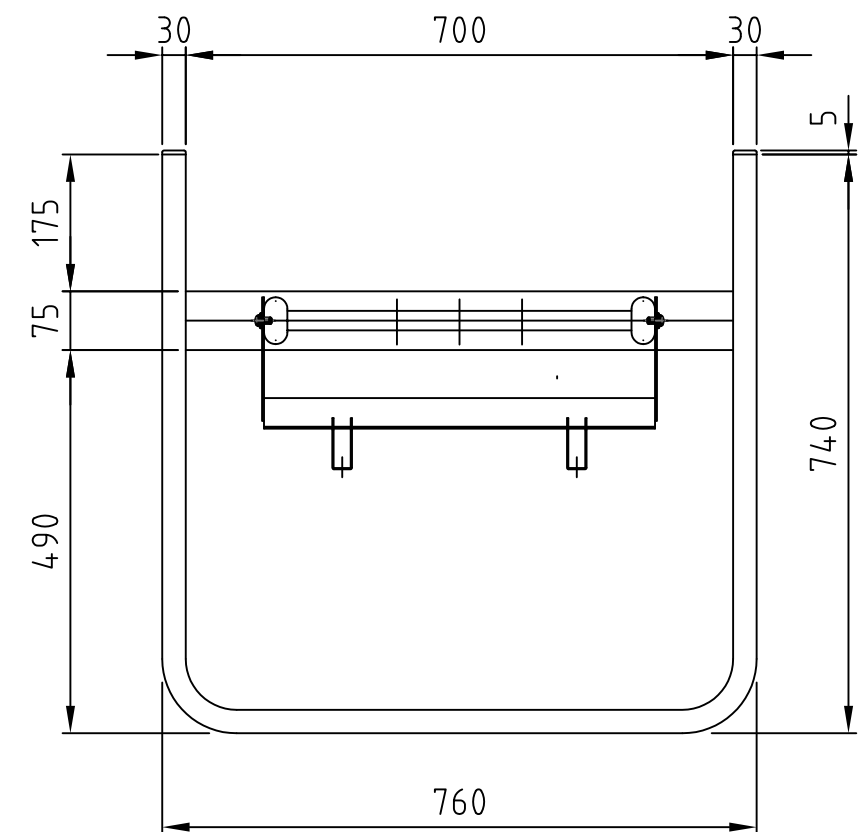

- 材質/仕上
本体：スチール製/粉体塗装仕上げ（シルバー色）
- 質量
約19.5kg
- 耐荷重
取付ディスプレイ 40kg以下
総耐荷重 70kg以下

- ディスプレイ角度調節
前方5度.12度
後方7度.14度

平面図

| | | | | | |
|-------------------------------|-------------|------------|--------------|-------------|------------|
| 型番 Model | PH-665 | △ | | △ | |
| 名称 Name | 本体フレーム | △ | 15/04/27 | 寸法記入変更 | △ |
| | | △ | 15/01/13 | プラケット形状変更 | △ |
| 承認 Approve | 検図 Check | 製図 Draw | 設計 Design | 尺度 Scale | 日付 Date |
| | | mike | mike | 1:10 | 2012/5/16 |
| | | | | コード Code | SA4 |
| HAYAMI INDUSTRY CO., LTD. | | | | | |