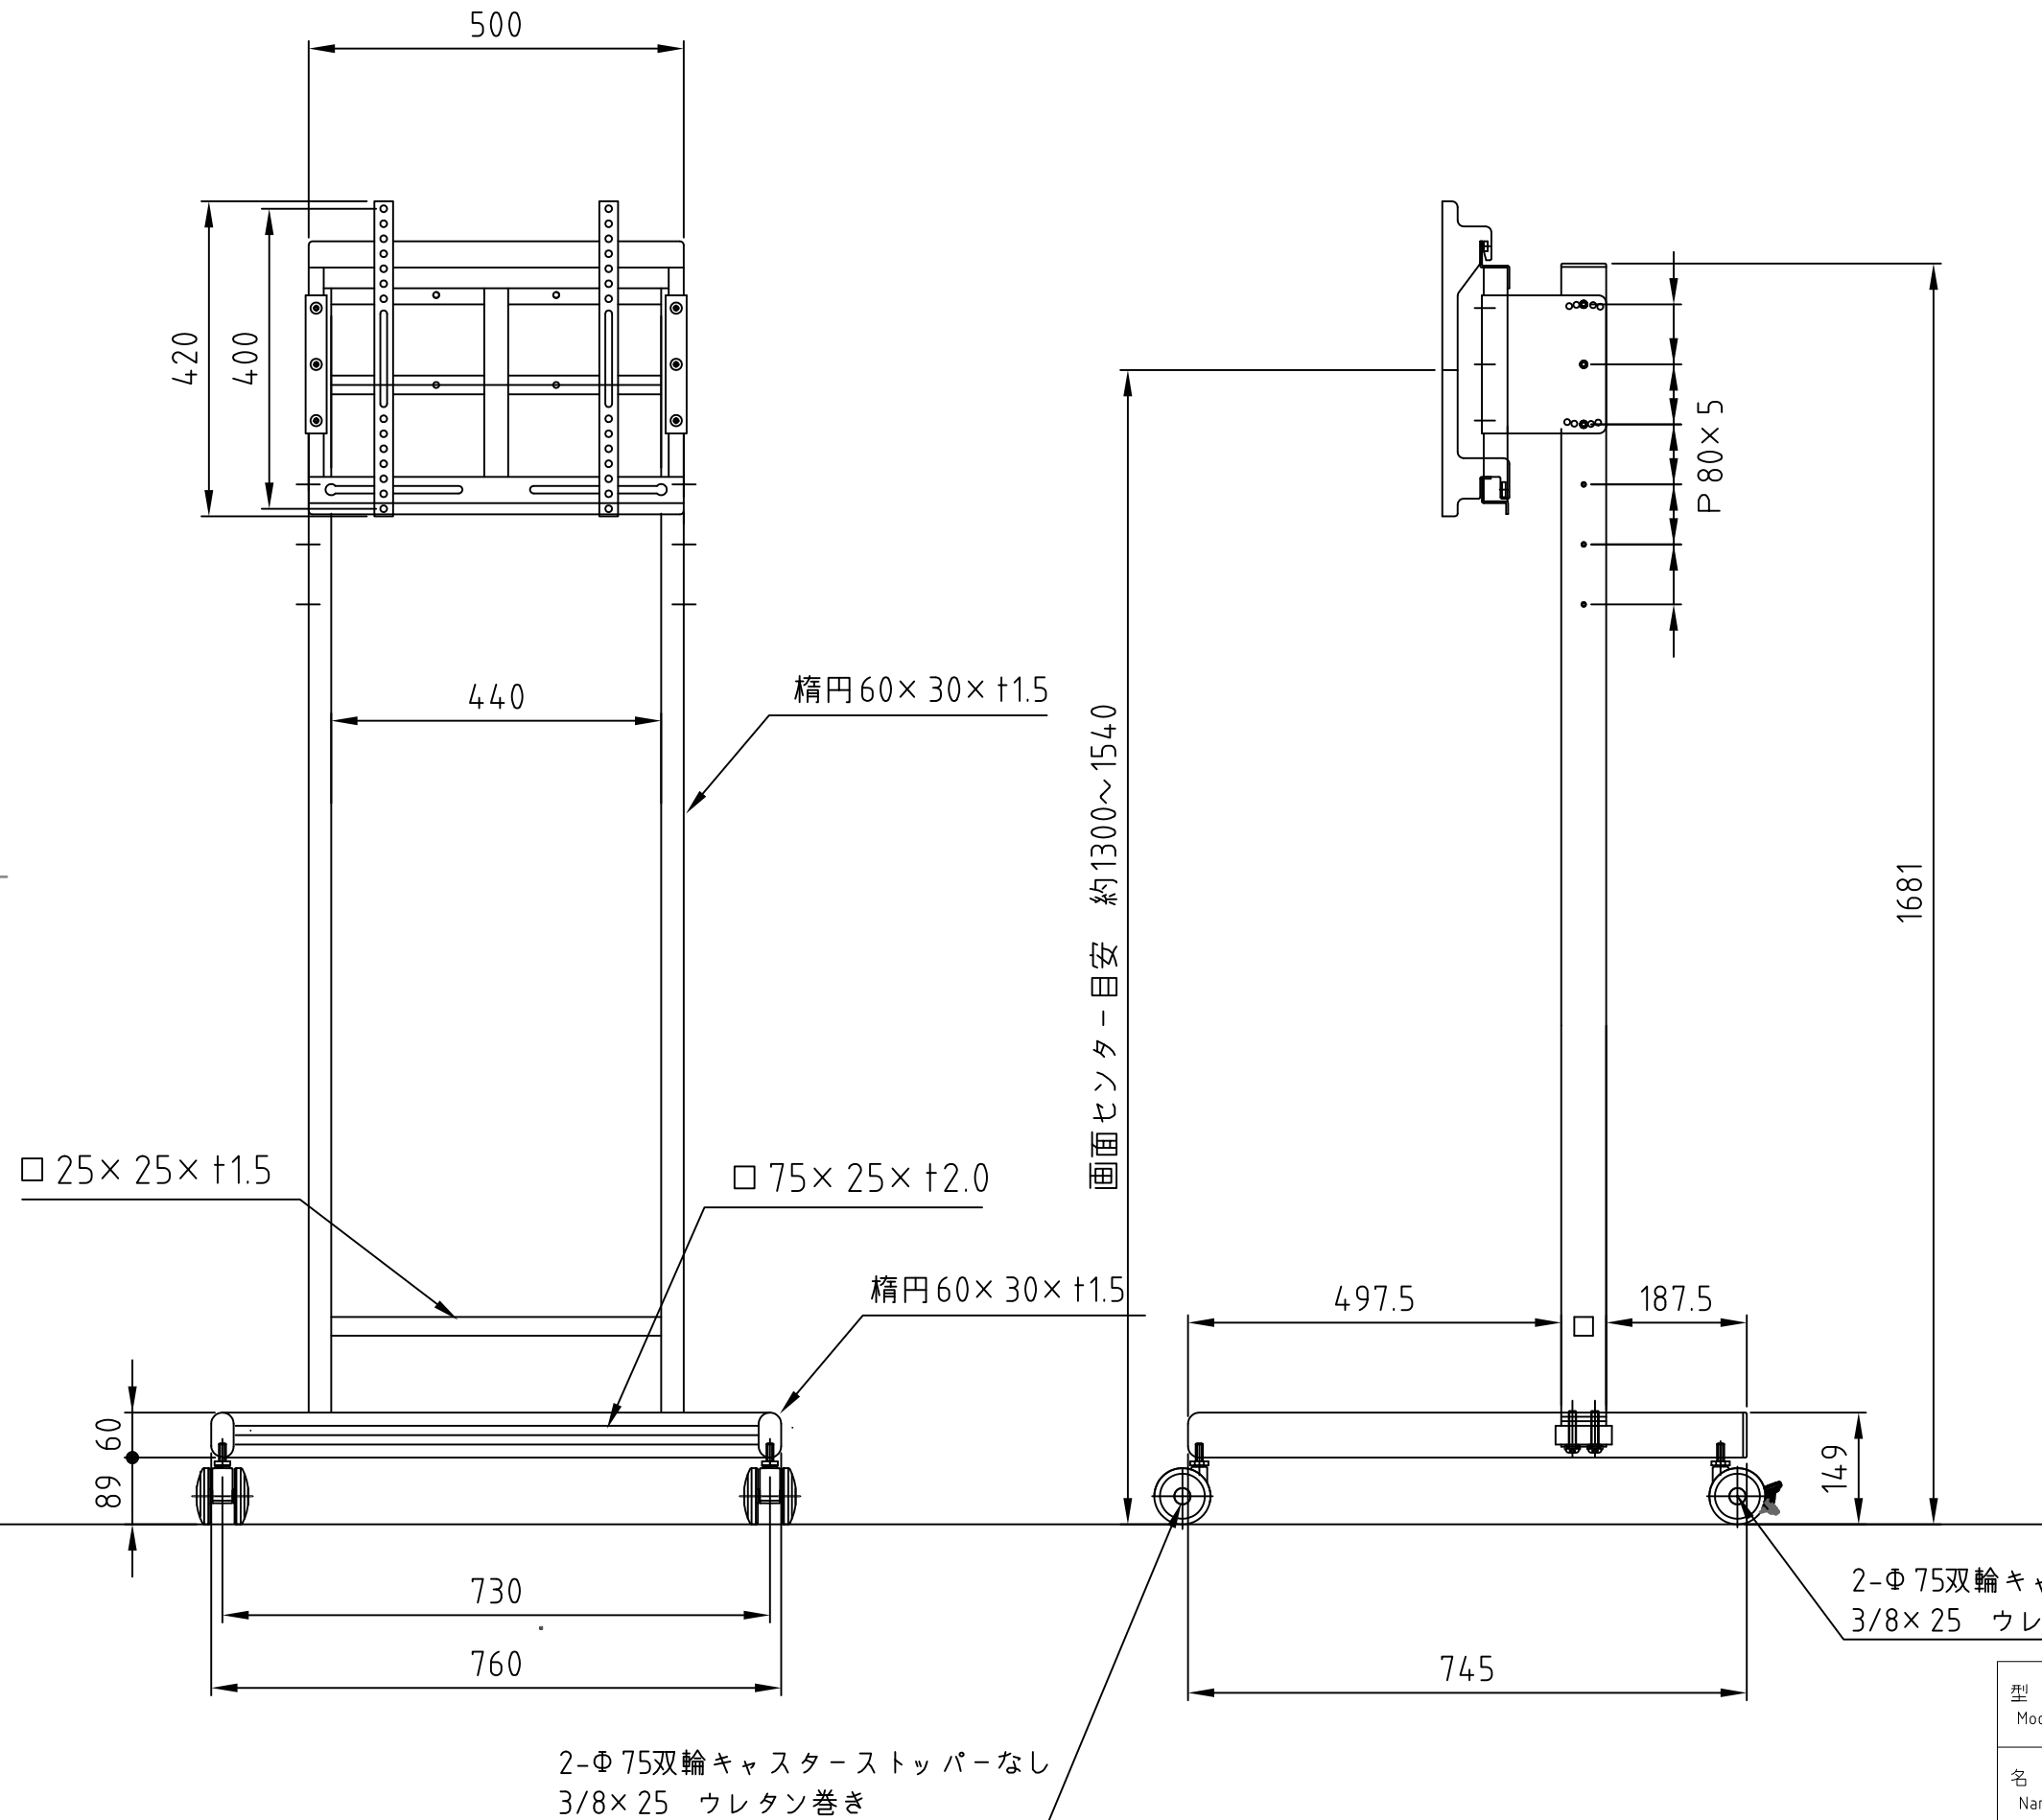

- 材質/仕上
本体：スチール製/粉体塗装仕上げ（シルバー色）
- 質量
約19.5kg
- 耐荷重
取付ディスプレイ 40kg以下
総耐荷重 70kg以下

- ディスプレイ角度調節
前方5度.12度
後方7度.14度

平面図

| | | | | | |
|-------------------------------|-------------|------------|--------------|-------------|------------|
| 型番 Model | PH-665 | △ | | △ | |
| 名称 Name | 本体フレーム | △ | 15/04/27 | 寸法記入変更 | △ |
| | | △ | 15/01/13 | プラケット形状変更 | △ |
| 承認 Approve | 検図 Check | 製図 Draw | 設計 Design | 尺度 Scale | 日付 Date |
| | | mike | mike | 1:10 | 2012/5/16 |
| | | | | コード Code | SA4 |
| HAYAMI INDUSTRY CO., LTD. | | | | | |