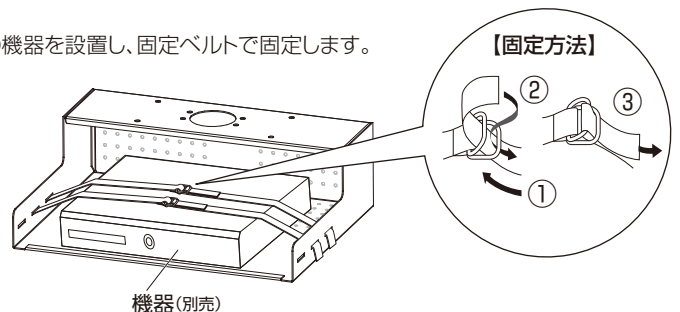

品名	数量
CPUホルダー	1
固定ベルト	2
固定金具	1

袋詰部品表

品名	数量	図
組立ネジ	4	
六角レンチ	1	

寸法図

※単位はミリメートル

背面に取り付ける場合

本体(別売)の背面に付いている、扉取付ネジ4本を外して扉を取り外し、CPUホルダーを組立ネジ4本、六角レンチで固定します。

底面に取り付ける場合

本体底面にCPUホルダーを組立ネジ4本、六角レンチで固定します。

パイプに取り付ける場合

CPUホルダーと固定金具でパイプをはさみ込み、組立ネジ4本、六角レンチで固定します。

固定ベルトの取扱方法

①CPUホルダーに固定ベルトを通します。

②機器を設置し、固定ベルトで固定します。

安全上のご注意

PD.1.TA_A4
必ずお守りください