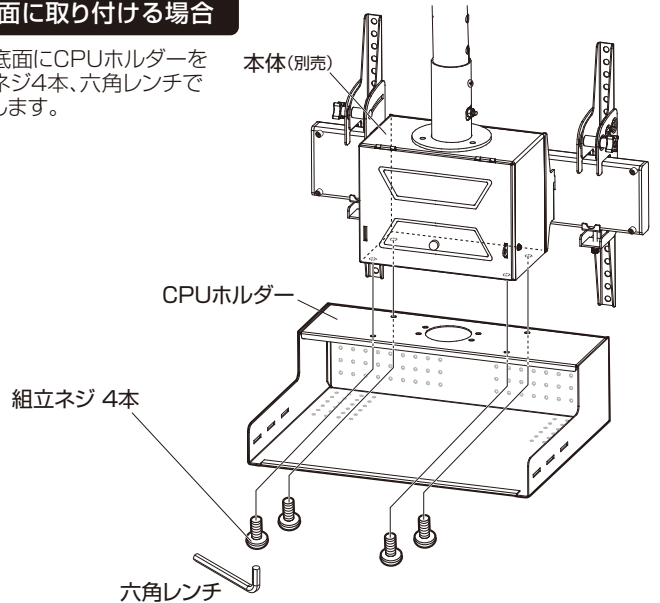

プラスドライバー(中型)をご用意ください。

完成図

マークの見方

- ⚠️ **必ず守って** 組み立ててください。
- 💡 **特に注意して** 組み立ててください。

⚠️ 設置工事は必ず専門業者が行ってください。

⚠️ 組み立て、テレビの設置は必ず2人以上で行ってください。

本体部品

部品表

品名	数量
CPUホルダー	1
固定ベルト	2
固定金具	1

袋詰部品表

品名	数量	図
組立ネジ	4	
六角レンチ	1	

寸法図

※単位はミリメートル

背面に取り付ける場合

本体(別売)の背面に付いている、扉取付ネジ4本を外して扉を取り外し、CPUホルダーを組立ネジ4本、六角レンチで固定します。

底面に取り付ける場合

本体底面にCPUホルダーを組立ネジ4本、六角レンチで固定します。

パイプに取り付ける場合

CPUホルダーと固定金具でパイプをはさみ込み、組立ネジ4本、六角レンチで固定します。

固定ベルトの取扱方法

①CPUホルダーに固定ベルトを通します。

②機器を設置し、固定ベルトで固定します。

安全上のご注意

PD.1.TA_A4
必ずお守りください