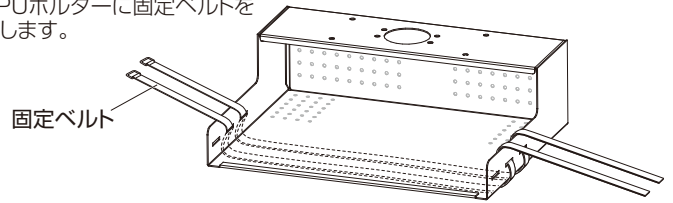

品名	数量
CPUホルダー	1
固定ベルト	2
固定金具	1

袋詰部品表

品名	数量	図
組立ネジ	4	
六角レンチ	1	

寸法図

※単位はミリメートル

背面に取り付ける場合

本体(別売)の背面に付いている、扉取付ネジ4本を外して扉を取り外し、CPUホルダーを組立ネジ4本、六角レンチで固定します。

底面に取り付ける場合

本体底面にCPUホルダーを組立ネジ4本、六角レンチで固定します。

パイプに取り付ける場合

CPUホルダーと固定金具でパイプをはさみ込み、組立ネジ4本、六角レンチで固定します。

固定ベルトの取扱方法

①CPUホルダーに固定ベルトを通します。

②機器を設置し、固定ベルトで固定します。

安全上のご注意

PD.1.TA_A4
必ずお守りください