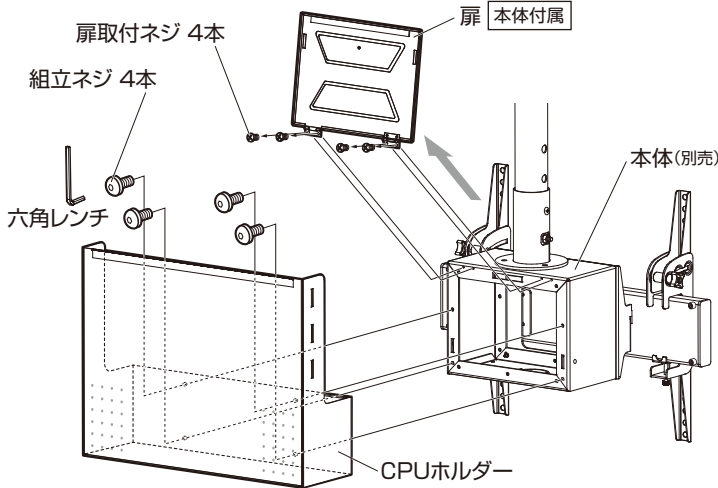

プラスドライバー(中型)をご用意ください。

完成図

マークの見方

- ⚠️ **必ず守って** 組み立ててください。
- 💡 **特に注意して** 組み立ててください。

⚠️ 設置工事は必ず専門業者が行ってください。

⚠️ 組み立て、テレビの設置は必ず2人以上で行ってください。

本体部品

部品表

品名	数量
CPUホルダー	1
固定ベルト	2
固定金具	1

袋詰部品表

品名	数量	図
組立ネジ	4	
六角レンチ	1	

寸法図

※単位はミリメートル

背面に取り付ける場合

本体(別売)の背面に付いている、扉取付ネジ4本を外して扉を取り外し、CPUホルダーを組立ネジ4本、六角レンチで固定します。

底面に取り付ける場合

本体底面にCPUホルダーを組立ネジ4本、六角レンチで固定します。

パイプに取り付ける場合

CPUホルダーと固定金具でパイプをはさみ込み、組立ネジ4本、六角レンチで固定します。

固定ベルトの取扱方法

①CPUホルダーに固定ベルトを通します。

②機器を設置し、固定ベルトで固定します。

安全上のご注意

PD.1.TA_A4
必ずお守りください