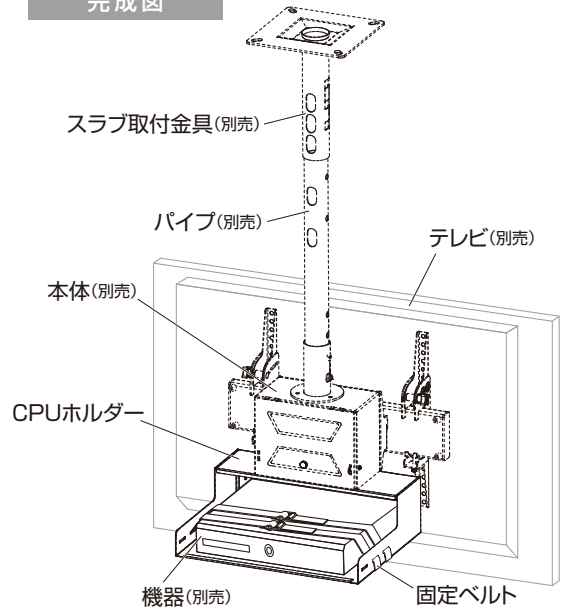

プラスドライバー(中型)をご用意ください。

完成図

マークの見方

- ⚠️ **必ず守って** 組み立ててください。
- 💡 **特に注意して** 組み立ててください。

⚠️ 設置工事は必ず専門業者が行ってください。

⚠️ 組み立て、テレビの設置は必ず2人以上で行ってください。

本体部品

部品表

品名	数量
CPUホルダー	1
固定ベルト	2
固定金具	1

袋詰部品表

品名	数量	図
組立ネジ	4	
六角レンチ	1	

寸法図

※単位はミリメートル

背面に取り付ける場合

本体(別売)の背面に付いている、扉取付ネジ4本を外して扉を取り外し、CPUホルダーを組立ネジ4本、六角レンチで固定します。

底面に取り付ける場合

本体底面にCPUホルダーを組立ネジ4本、六角レンチで固定します。

パイプに取り付ける場合

CPUホルダーと固定金具でパイプをはさみ込み、組立ネジ4本、六角レンチで固定します。

固定ベルトの取扱方法

①CPUホルダーに固定ベルトを通します。

②機器を設置し、固定ベルトで固定します。

安全上のご注意

PD.1.TA_A4
必ずお守りください