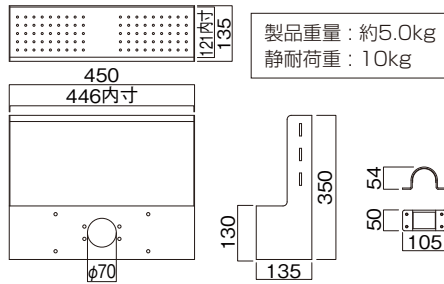

プラスドライバー(中型)をご用意ください。

完成図

マークの見方

- ⚠️ **必ず守って** 組み立ててください。
- 💡 **特に注意して** 組み立ててください。

⚠️ 設置工事は必ず専門業者が行ってください。

⚠️ 組み立て、テレビの設置は必ず2人以上で行ってください。

本体部品

部品表

品名	数量
CPUホルダー	1
固定ベルト	2
固定金具	1

袋詰部品表

品名	数量	図
組立ネジ	4	
六角レンチ	1	

寸法図

※単位はミリメートル

背面に取り付ける場合

本体(別売)の背面に付いている、扉取付ネジ4本を外して扉を取り外し、CPUホルダーを組立ネジ4本、六角レンチで固定します。

底面に取り付ける場合