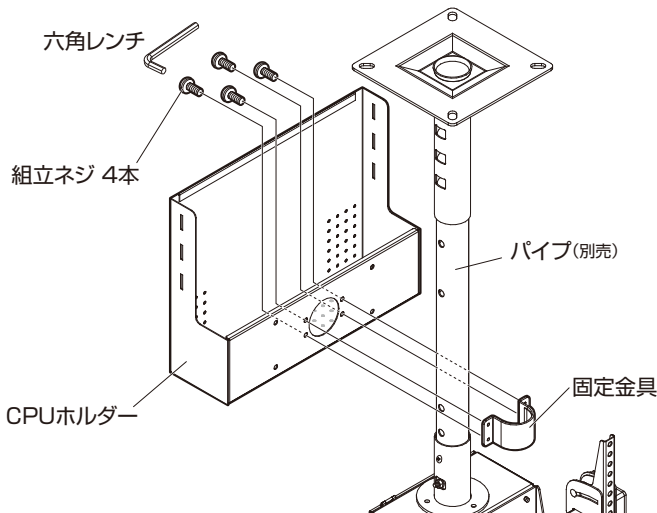

品名	数量
CPUホルダー	1
固定ベルト	2
固定金具	1

袋詰部品表

品名	数量	図
組立ネジ	4	
六角レンチ	1	

寸法図

※単位はミリメートル

背面に取り付ける場合

本体(別売)の背面に付いている、扉取付ネジ4本を外して扉を取り外し、CPUホルダーを組立ネジ4本、六角レンチで固定します。

底面に取り付ける場合

本体底面にCPUホルダーを組立ネジ4本、六角レンチで固定します。

パイプに取り付ける場合

CPUホルダーと固定金具でパイプをはさみ込み、組立ネジ4本、六角レンチで固定します。

固定ベルトの取扱方法

①CPUホルダーに固定ベルトを通します。

②機器を設置し、固定ベルトで固定します。

安全上のご注意

PD.1.TA_A4
必ずお守りください