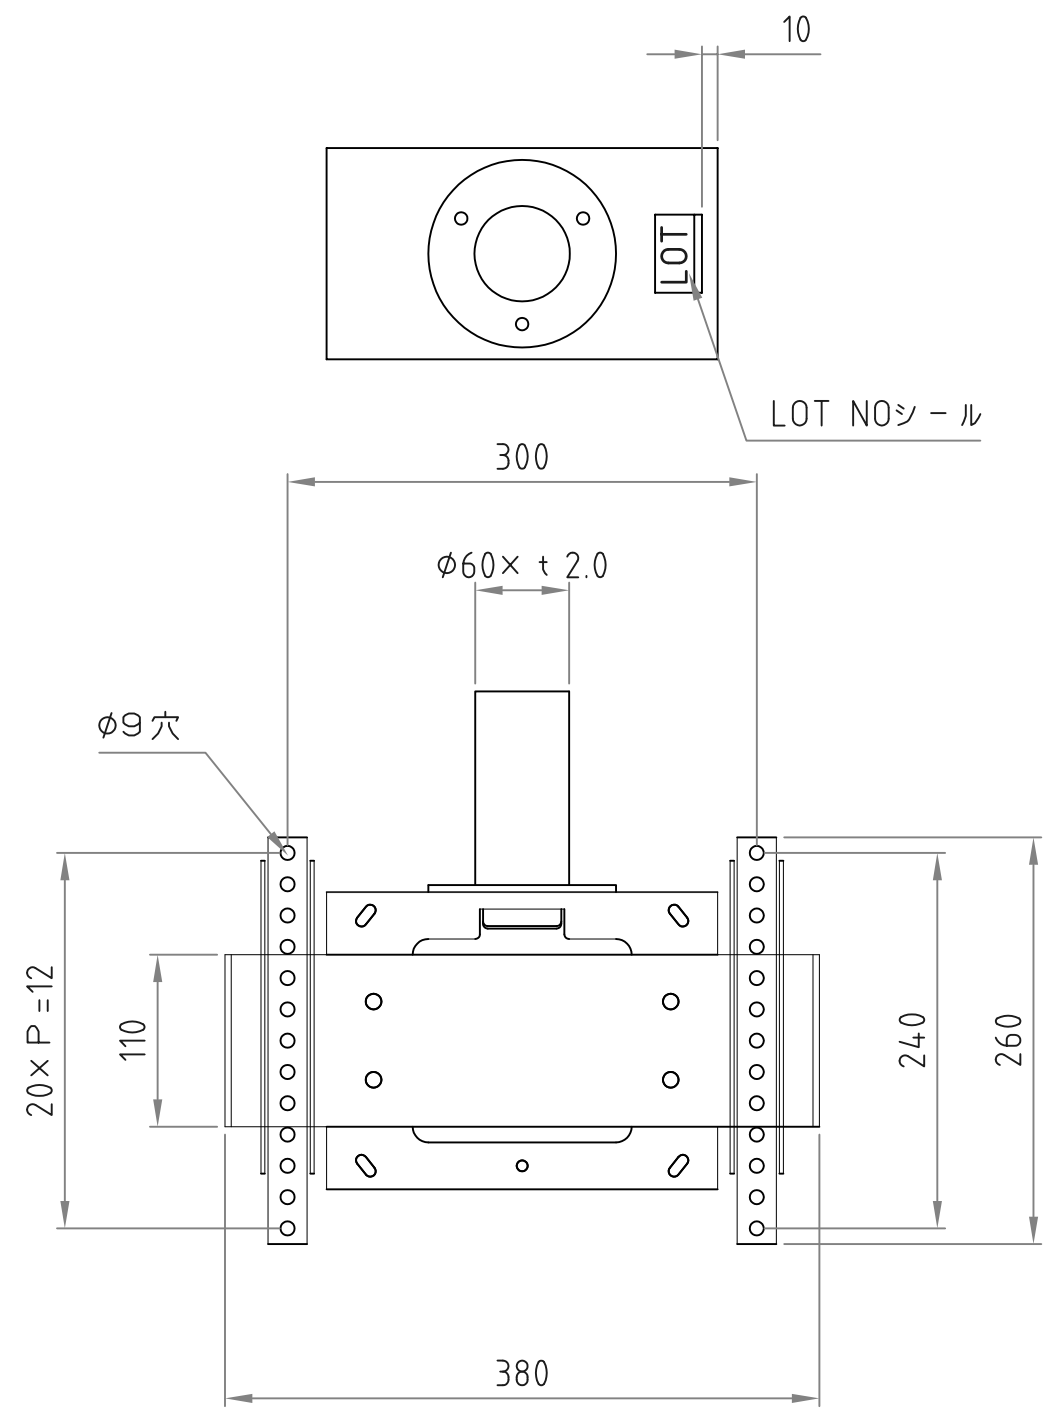

- 材質/仕上  
本体：スチール製/粉体焼付塗装仕上（白色）
- 付属品  
テレビ取付用ネジセット/ワッシャーセット 各1セット  
化粧カバー（白色） 1個  
盗難防止金具（白色） 1個
- 質量  
約10.0kg
- 耐荷重  
取付ディスプレイ：60kg以下

■ディスプレイ角度調節  
前方0度/10度/20度

RoHS対策商品

化粧カバー

型番 Model	CH-43W	△		△	
名称 Name	テレビ取付金具	尺 度 Scale	日 付 Date	コ ー ド Code	
承認 Approve	検 査 Check	製 図 Draw	設 計 Design	HAYAMI INDUSTRY CO., LTD.	
JS	JS	mike	mike	HAYAMI INDUSTRY CO., LTD.	