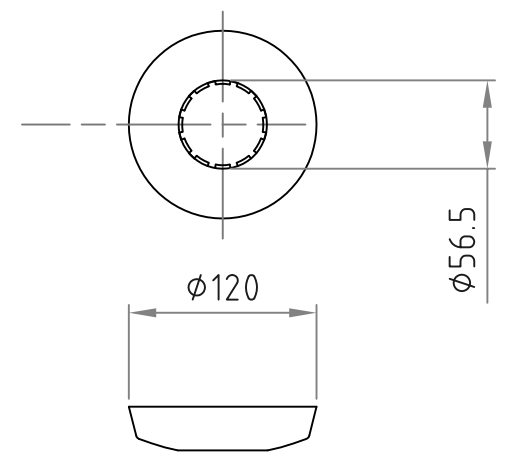

- 材質/仕上  
本体：スチール製/粉体焼付塗装仕上（白色）
- 付属品  
テレビ取付用ネジセット/ワッシャーセット 各1セット  
化粧カバー（白色） 1個  
盗難防止金具（白色） 1個
- 質量  
約10.0kg
- 耐荷重  
取付ディスプレイ：60kg以下

■ディスプレイ角度調節  
前方0度/10度/20度

RoHS対策商品

化粧カバー

型番 Model	CH-43W	△		△	
名称 Name	テレビ取付金具	尺 度 Scale	日 付 Date	コ ー ド Code	
承認 Approve	検 査 Check	製 図 Draw	設 計 Design	HAYAMI INDUSTRY CO., LTD.	
JS	JS	mike	mike	HAYAMI INDUSTRY CO., LTD.	