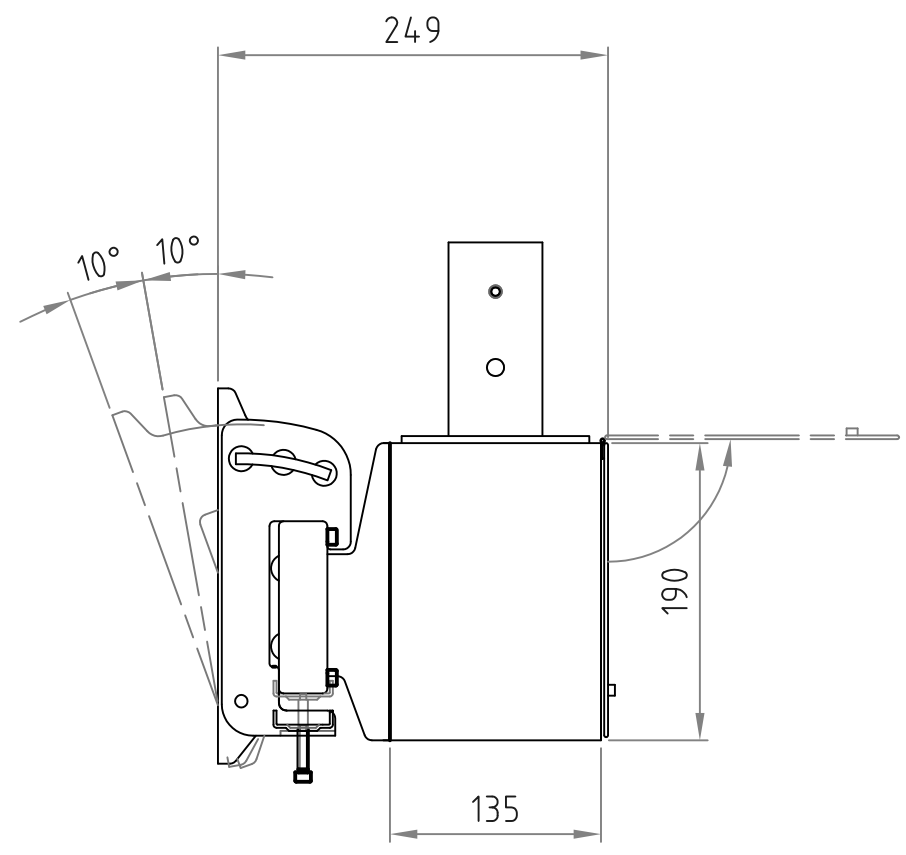

- 材質/仕上  
本体：スチール製/粉体焼付塗装仕上（白色）
- 付属品  
テレビ取付用ネジセット/ワッシャーセット 各1セット  
化粧カバー（白色） 1個  
盗難防止金具（白色） 1個
- 質量  
約10.0kg
- 耐荷重  
取付ディスプレイ：60kg以下

■ディスプレイ角度調節  
前方0度/10度/20度

RoHS対策商品

化粧カバー

型番 Model	CH-43W	△		△	
名称 Name	テレビ取付金具	尺 度 Scale	日 付 Date	コ ー ド Code	
承認 Approve	検 査 Check	製 図 Draw	設 計 Design	HAYAMI INDUSTRY CO., LTD.	
JS	JS	mike	mike	HAYAMI INDUSTRY CO., LTD.	