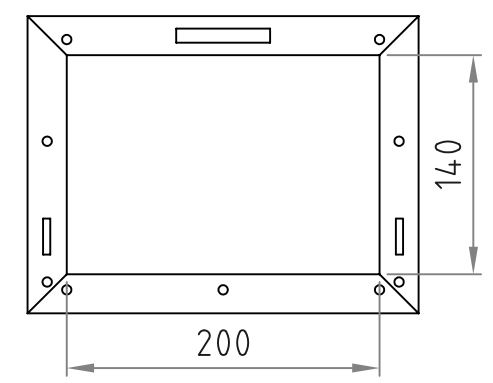

- 材質/仕上  
本体：スチール製/粉体焼付塗装仕上（白色）
- 付属品  
テレビ取付用ネジセット/ワッシャーセット 各1セット  
化粧カバー（白色） 1個  
盗難防止金具（白色） 1個
- 質量  
約10.0kg
- 耐荷重  
取付ディスプレイ：60kg以下

■ディスプレイ角度調節  
前方0度/10度/20度

RoHS対策商品

化粧カバー

型番 Model	CH-43W	△		△	
名称 Name	テレビ取付金具	尺 度 Scale	日 付 Date	コ ー ド Code	
承認 Approve	検 査 Check	製 図 Draw	設 計 Design	HAYAMI INDUSTRY CO., LTD.	
JS	JS	mike	mike	HAYAMI INDUSTRY CO., LTD.	