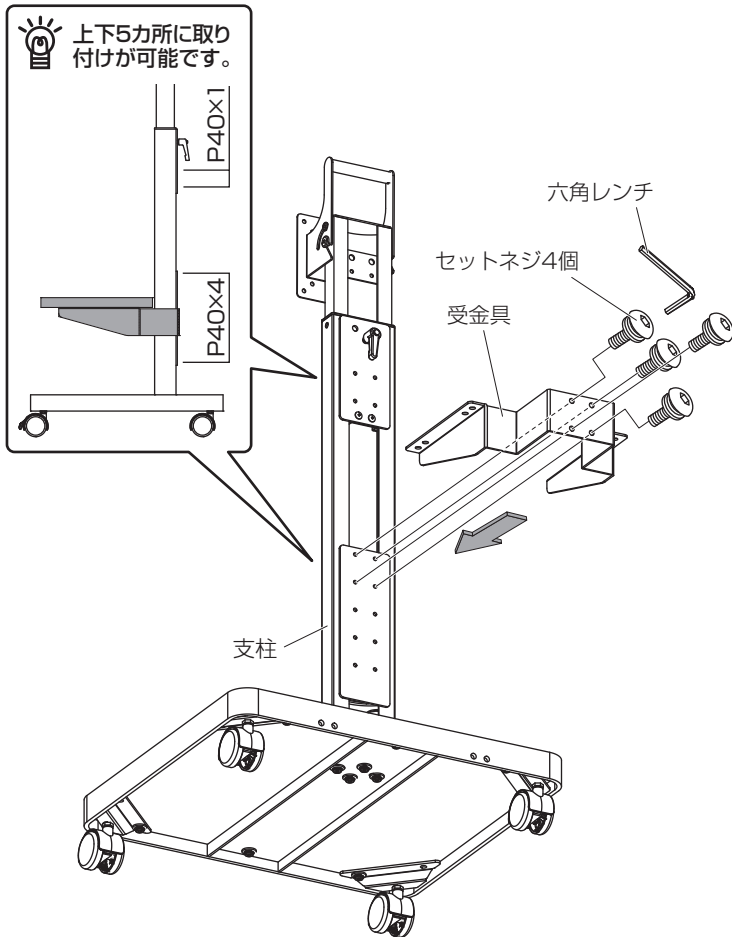

### 完成図

図はTF-320に本製品を取り付けた状態です。

製品質量:約3kg  
静耐荷重:10kg以下

## 1 支柱に受金具の取付

支柱に受金具をセットネジで固定します。