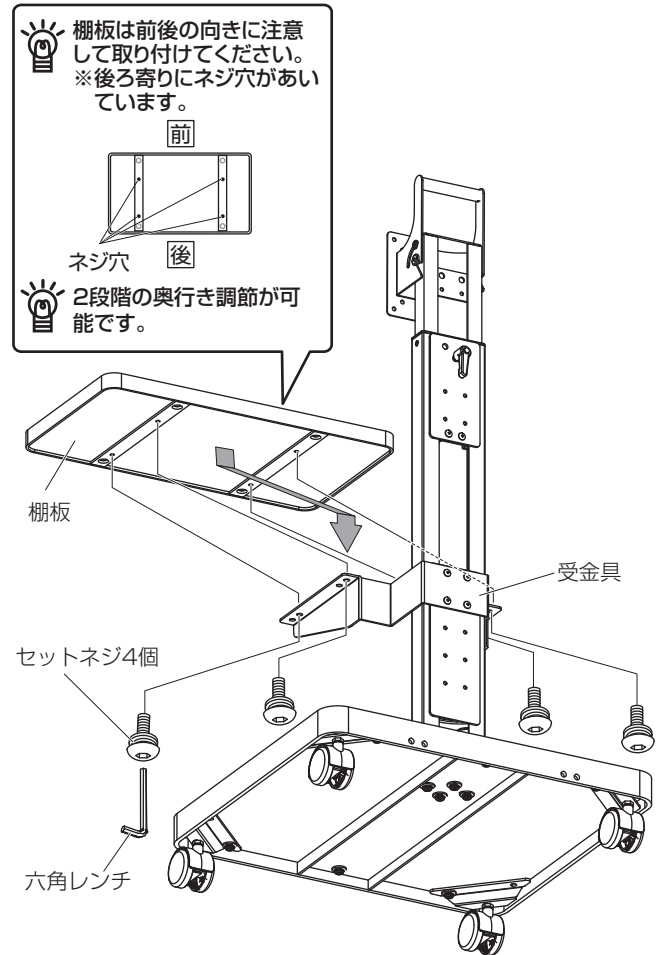

2 棚板の取付

受金具に棚板をセットネジで固定します。