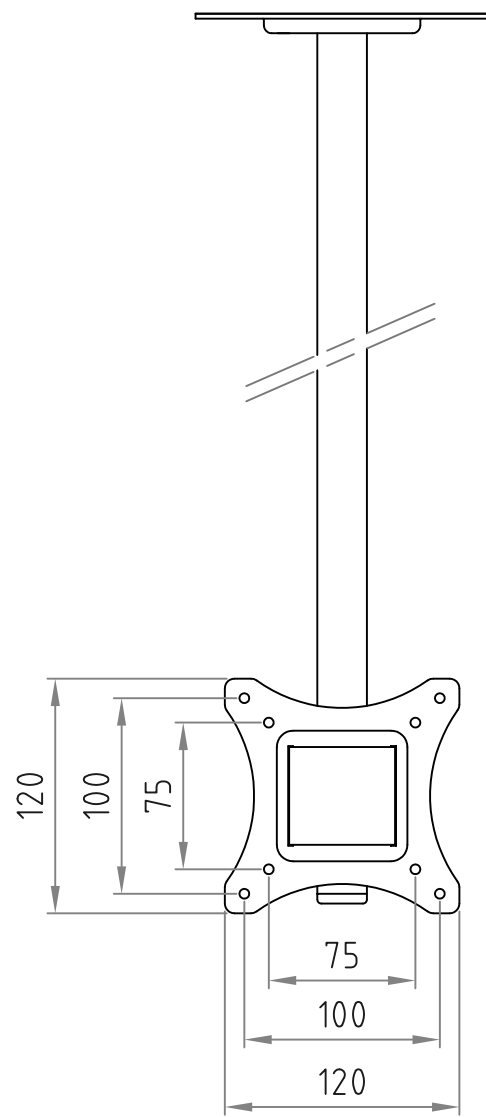

- 材質 / 仕上
本体：スチール製 / 溶剤焼付塗装仕上（シルバーメタリック）
- 付属品
テレビ取付用ネジ M4×12 ワッシャー付き 4本
結束バンド 3本
- 質量
約 1.5kg
- 取付ピッチ
VESA 75MM/100MM
- 耐荷重
15kg以下

RoHS対策商品

型番 Model	TH-S 280	△		△	
名称 Name	天吊金具	尺 度 Scale	日 付 Date	コ ー ド Code	SA2
承認 Approve	検 査 Check	製 図 Draw	設 計 Design	HAYAMI INDUSTRY CO., LTD.	
		mike	mike	HAYAMI INDUSTRY CO., LTD.	