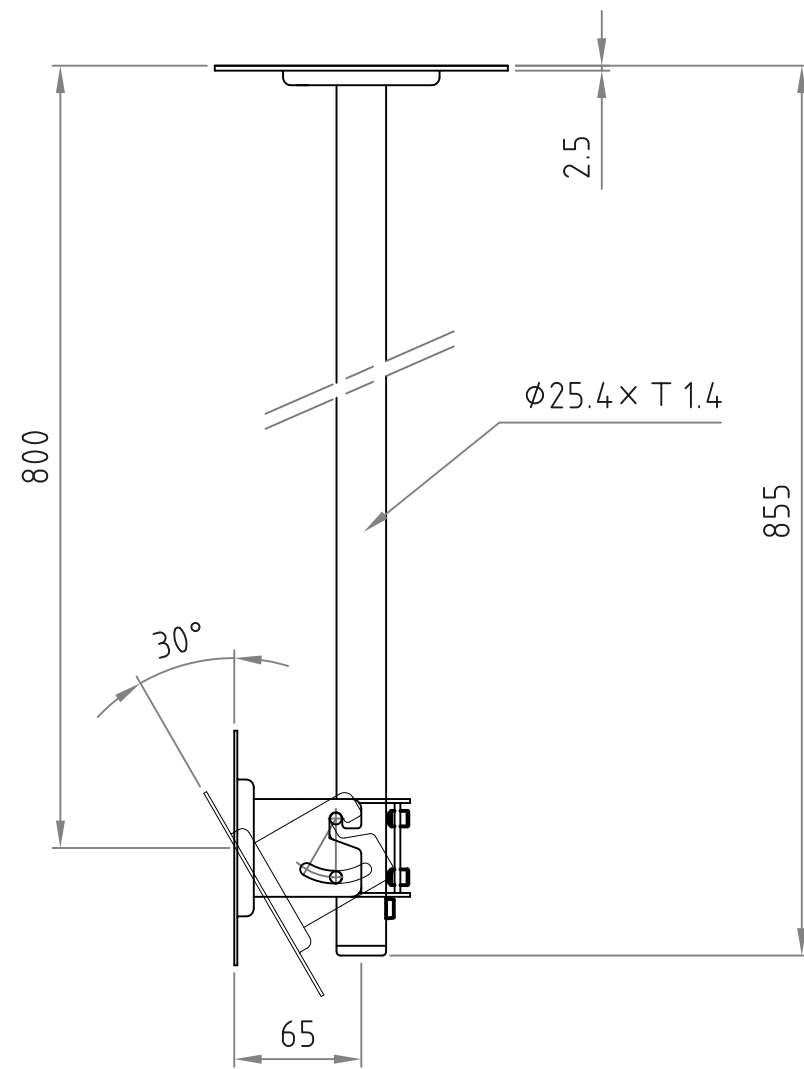

- 材質 / 仕上
本体：スチール製 / 溶剤焼付塗装仕上（シルバーメタリック）
- 付属品
テレビ取付用ネジ M4×12 ワッシャー付き 4本
結束バンド 3本
- 質量
約 1.5kg
- 取付ピッチ
VESA 75MM/100MM
- 耐荷重
15kg以下

RoHS対策商品

型番 Model	TH-S 280	△		△	
名称 Name	天吊金具	尺 度 Scale	日 付 Date	コ ー ド Code	SA2
承認 Approve	検 査 Check	製 図 Draw	設 計 Design	HAYAMI INDUSTRY CO., LTD.	
		mike	mike	HAYAMI INDUSTRY CO., LTD.	