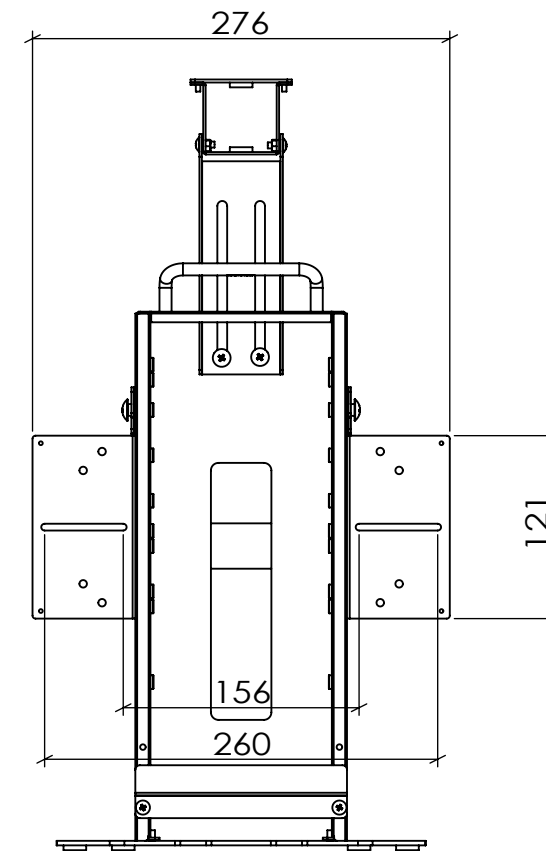

■材質/仕上
 本体：スチール製/粉体焼付塗装仕上（ブラック色）
 台座ゴム：ポリウレタンフォーム

■付属品
 テレビ取付用ネジセット
 カメラ・STB取付ネジセット 各1セット
 結束バンド2本

■質量
 約2.6kg

■耐荷重
 取付ディスプレイ：10kg以下、取付カメラ：3kg以下
 取付STB：5kg以下、取付ACアダプター：1kg以下
 総耐荷重：18kg以下

幅狭STB設置

幅広STB設置

型番 Model	PH-232B	尺 Scale	日付 Date	コード Code	
名称 Name	卓上ディスプレイスタンド	1:5	2017/7/13	SA1	
承認 Approve	検閲 Check	製図 Draw	設計 Design	 HAYAMI INDUSTRY CO.,LTD.	
J.S	T.M	Y.T	Y.T		