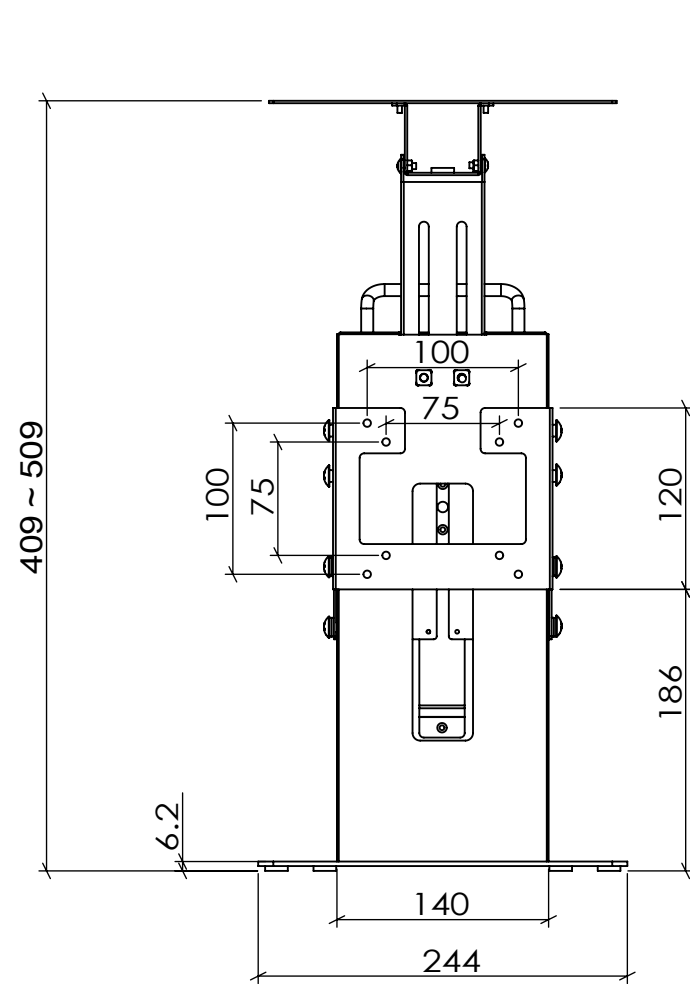

■材質/仕上
 本体：スチール製/粉体焼付塗装仕上（ブラック色）
 台座ゴム：ポリウレタンフォーム

■付属品
 テレビ取付用ネジセット
 カメラ・STB取付ネジセット 各1セット
 結束バンド2本

■質量
 約2.6kg

■耐荷重
 取付ディスプレイ：10kg以下、取付カメラ：3kg以下
 取付STB：5kg以下、取付ACアダプター：1kg以下
 総耐荷重：18kg以下

幅狭STB設置

幅広STB設置

型番 Model	PH-232B	尺 Scale	日付 Date	コード Code	
名称 Name	卓上ディスプレイスタンド	1:5	2017/7/13	SA1	
承認 Approve	検閲 Check	製図 Draw	設計 Design	 HAYAMI INDUSTRY CO.,LTD.	
J.S	T.M	Y.T	Y.T		