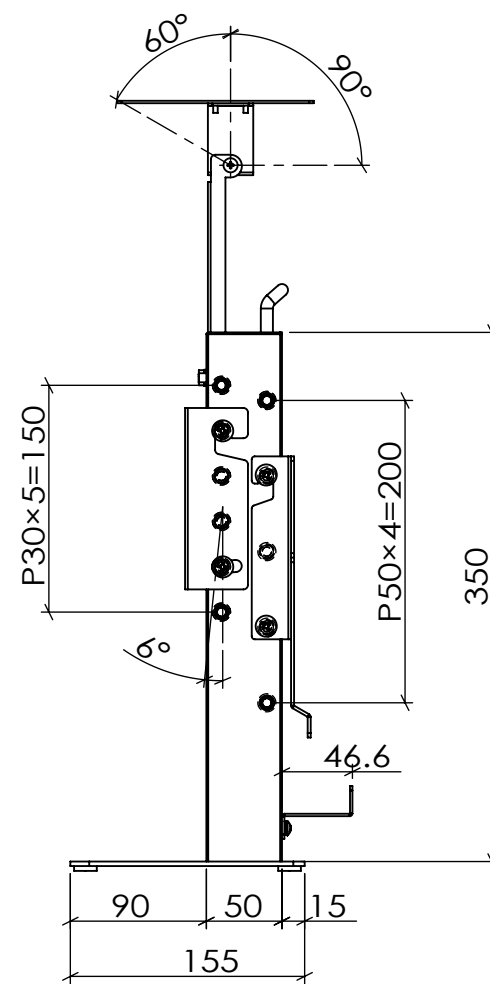

■材質/仕上
 本体：スチール製/粉体焼付塗装仕上（ブラック色）
 台座ゴム：ポリウレタンフォーム

■付属品
 テレビ取付用ネジセット
 カメラ・STB取付ネジセット 各1セット
 結束バンド2本

■質量
 約2.6kg

■耐荷重
 取付ディスプレイ：10kg以下、取付カメラ：3kg以下
 取付STB：5kg以下、取付ACアダプター：1kg以下
 総耐荷重：18kg以下

幅狭STB設置

幅広STB設置

型番 Model	PH-232B	尺 Scale	日付 Date	コード Code	
名称 Name	卓上ディスプレイスタンド	1:5	2017/7/13	SA1	
承認 Approve	検閲 Check	製図 Draw	設計 Design	 HAYAMI INDUSTRY CO.,LTD.	
J.S	T.M	Y.T	Y.T		