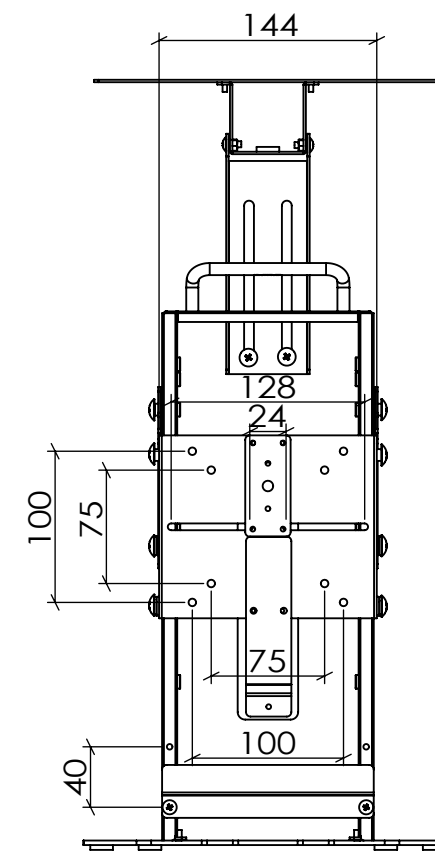

■材質/仕上
 本体：スチール製/粉体焼付塗装仕上（ブラック色）
 台座ゴム：ポリウレタンフォーム

■付属品
 テレビ取付用ネジセット
 カメラ・STB取付ネジセット 各1セット
 結束バンド2本

■質量
 約2.6kg

■耐荷重
 取付ディスプレイ：10kg以下、取付カメラ：3kg以下
 取付STB：5kg以下、取付ACアダプター：1kg以下
 総耐荷重：18kg以下

幅狭STB設置

幅広STB設置

型番 Model	PH-232B	尺 Scale	日付 Date	コード Code	
名称 Name	卓上ディスプレイスタンド	1:5	2017/7/13	SA1	
承認 Approve	検閲 Check	製図 Draw	設計 Design	 HAYAMI INDUSTRY CO.,LTD.	
J.S	T.M	Y.T	Y.T		