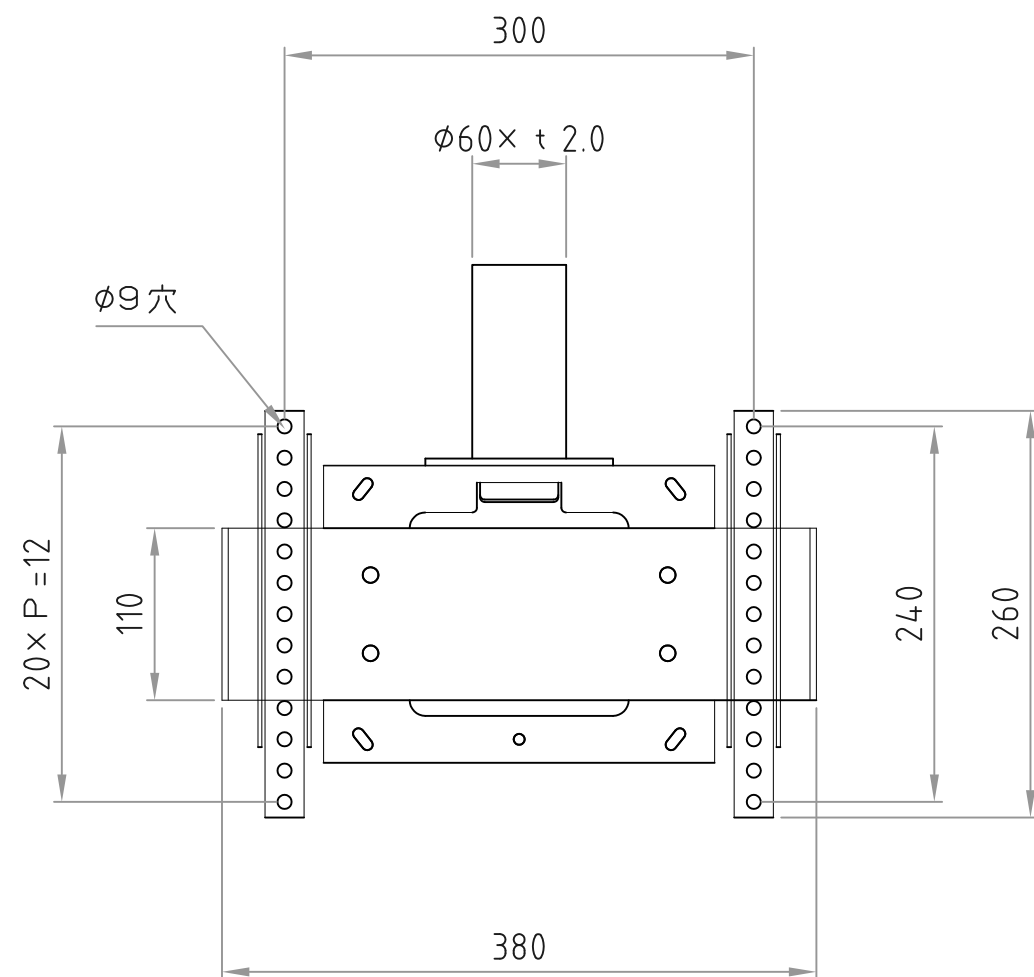

- 材質/仕上
本体：スチール製/粉体焼付塗装仕上（白色）
- 付属品
テレビ取付用ネジセット/ワッシャーセット 各1セット
化粧カバー（白色） 1個
盗難防止金具（白色） 1個
- 質量
約10.0kg
- 耐荷重
取付ディスプレイ：60kg以下

■ディスプレイ角度調節
前方0度/10度/20度

RoHS対策商品

化粧カバー

型番 Model	CH-43W	△		△	
名称 Name	テレビ取付金具	△		△	
承認 Approve	検図 Check	製図 Draw	設計 Design	尺 度 Scale	日 付 Date
JS	JS	mike	mike	1:5	2016/06/23
				コード Code	SA2
 ハヤミ工業株式会社 HAYAMI INDUSTRY CO., LTD.					