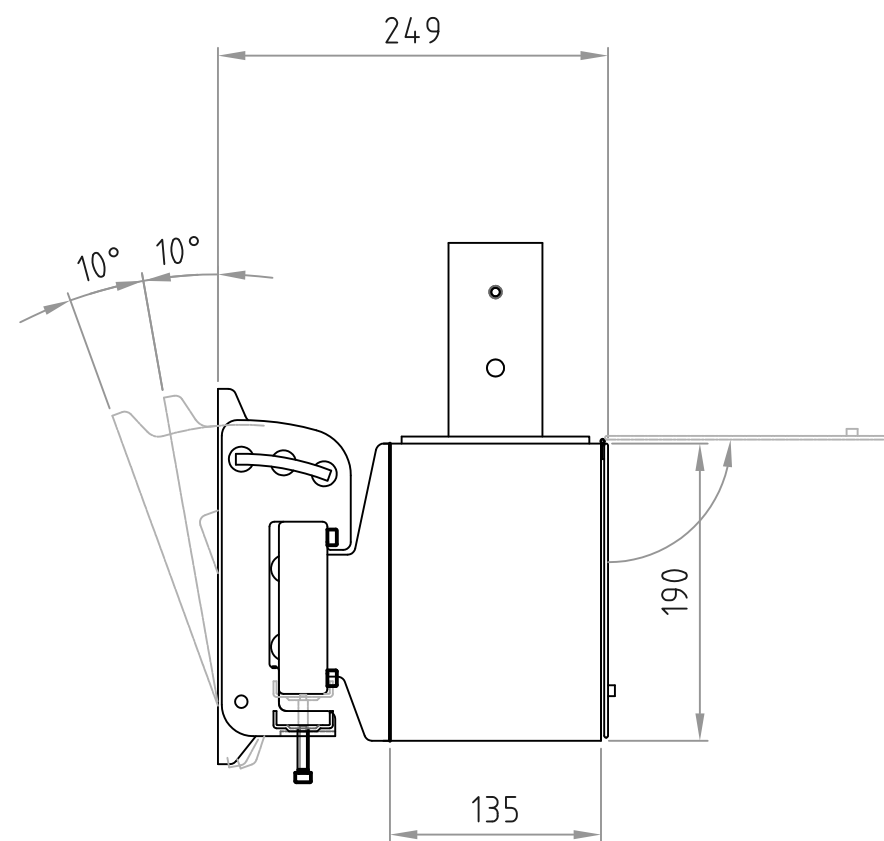

- 材質/仕上
本体：スチール製/粉体焼付塗装仕上（白色）
- 付属品
テレビ取付用ネジセット/ワッシャーセット 各1セット
化粧カバー（白色） 1個
盗難防止金具（白色） 1個
- 質量
約10.0kg
- 耐荷重
取付ディスプレイ：60kg以下

■ディスプレイ角度調節
前方0度/10度/20度

RoHS対策商品

化粧カバー

型番 Model	CH-43W	△		△	
名称 Name	テレビ取付金具	△		△	
承認 Approve	検図 Check	製図 Draw	設計 Design	尺 度 Scale	日 付 Date
JS	JS	mike	mike	1:5	2016/06/23
				コード Code	SA2
 ハヤミ工業株式会社 HAYAMI INDUSTRY CO., LTD.					