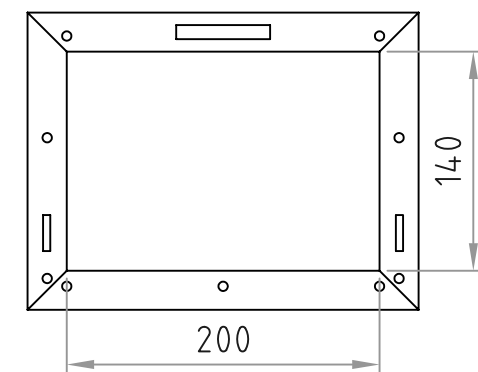

- 材質/仕上
本体：スチール製/粉体焼付塗装仕上（白色）
- 付属品
テレビ取付用ネジセット/ワッシャーセット 各1セット
化粧カバー（白色） 1個
盗難防止金具（白色） 1個
- 質量
約10.0kg
- 耐荷重
取付ディスプレイ：60kg以下

■ディスプレイ角度調節
前方0度/10度/20度

RoHS対策商品

化粧カバー

型番 Model	CH-43W	△		△	
名称 Name	テレビ取付金具	△		△	
承認 Approve	検図 Check	製図 Draw	設計 Design	尺 度 Scale	日 付 Date
JS	JS	mike	mike	1:5	2016/06/23
				コード Code	SA2
 ハヤミ工業株式会社 HAYAMI INDUSTRY CO., LTD.					