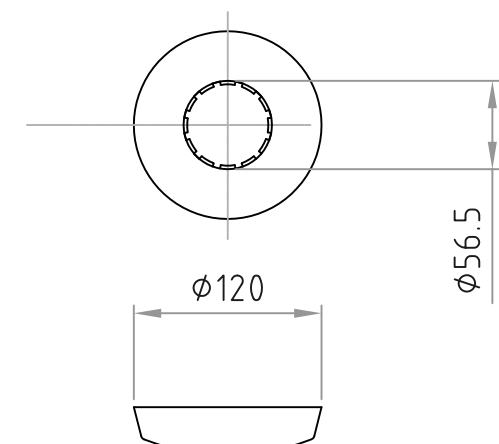

- 材質/仕上
本体：スチール製/粉体焼付塗装仕上（白色）
- 付属品
テレビ取付用ネジセット/ワッシャーセット 各1セット
化粧カバー（白色） 1個
盗難防止金具（白色） 1個
- 質量
約10.0kg
- 耐荷重
取付ディスプレイ：60kg以下

■ディスプレイ角度調節
前方0度/10度/20度

RoHS対策商品

化粧カバー

型番 Model	CH-43W	△		△	
名称 Name	テレビ取付金具	△		△	
承認 Approve	検図 Check	製図 Draw	設計 Design	尺 度 Scale	日 付 Date
JS	JS	mike	mike	1:5	2016/06/23
				コード Code	SA2
 ハヤミ工業株式会社 HAYAMI INDUSTRY CO., LTD.					