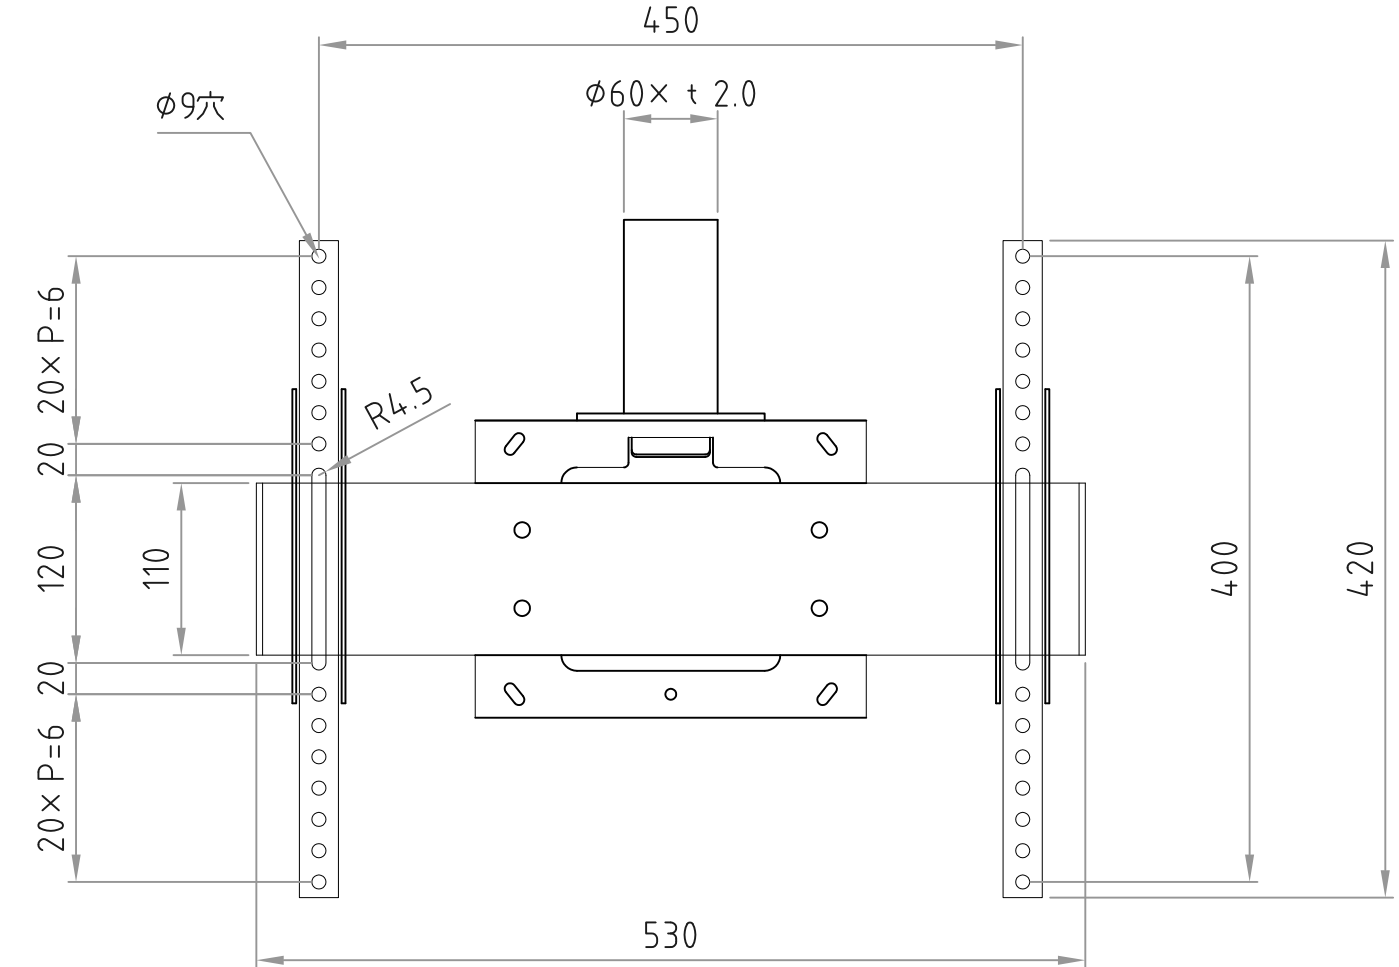

- 材質/仕上
本体：スチール製/粉体焼付塗装仕上（黒色）
- 付属品
テレビ取付用ネジセット/ワッシャーセット 各1セット
化粧カバー（黒色） 1個
盗難防止金具（黒色） 1個
- 質量
約11.0kg
- 耐荷重
取付ディスプレイ：80kg以下

■ディスプレイ角度調節
前方0度/10度/20度

RoHS対策商品

化粧カバー

型番 Model	CH-63B	△		△	
名称 Name	テレビ取付金具	△		△	
		▲	首振り角度追記	2018.08.09	
		尺 度 Scale	日 付 Date	コード Code	SA2
		1:5	2016/06/23		
承認 Approve	検 査 Check	製 図 Draw	設 計 Design	 HAYAMI INDUSTRY CO., LTD.	
JS	JS	mike	mike		