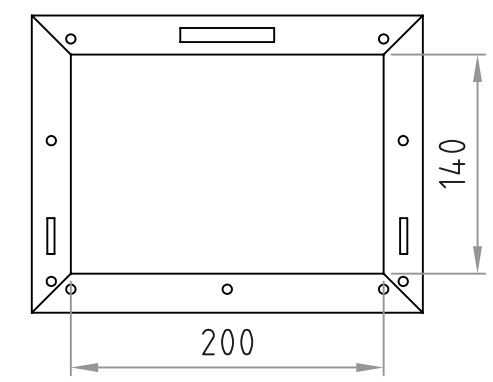

- 材質/仕上
本体：スチール製/粉体焼付塗装仕上（黒色）
- 付属品
テレビ取付用ネジセット/ワッシャーセット 各1セット
化粧カバー（黒色） 1個
盗難防止金具（黒色） 1個
- 質量
約11.0kg
- 耐荷重
取付ディスプレイ：80kg以下

■ディスプレイ角度調節
前方0度/10度/20度

RoHS対策商品

化粧カバー

型番 Model	CH-63B	△		△	
名称 Name	テレビ取付金具	△		△	
		▲	首振り角度追記	2018.08.09	
		尺 度 Scale	日 付 Date	コード Code	SA2
		1:5	2016/06/23		
承認 Approve	検 査 Check	製 図 Draw	設 計 Design	 HAYAMI INDUSTRY CO., LTD.	
JS	JS	mike	mike		