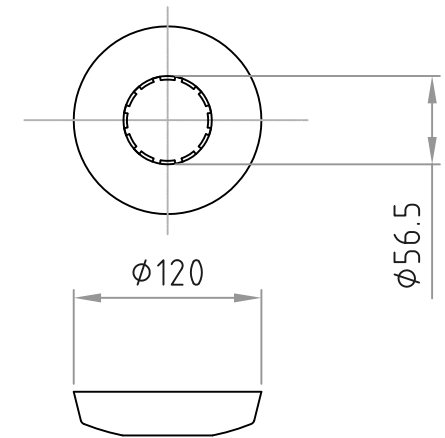

- 材質/仕上
本体：スチール製/粉体焼付塗装仕上（黒色）
- 付属品
テレビ取付用ネジセット/ワッシャーセット 各1セット
化粧カバー（黒色） 1個
盗難防止金具（黒色） 1個
- 質量
約11.0kg
- 耐荷重
取付ディスプレイ：80kg以下

■ディスプレイ角度調節
前方0度/10度/20度

RoHS対策商品

化粧カバー

型番 Model	CH-63B	△		△	
名称 Name	テレビ取付金具	△		△	
		▲	首振り角度追記	2018.08.09	
		尺 度 Scale	日 付 Date	コード Code	SA2
		1:5	2016/06/23		
承認 Approve	検 査 Check	製 図 Draw	設 計 Design	 HAYAMI INDUSTRY CO., LTD.	
JS	JS	mike	mike		