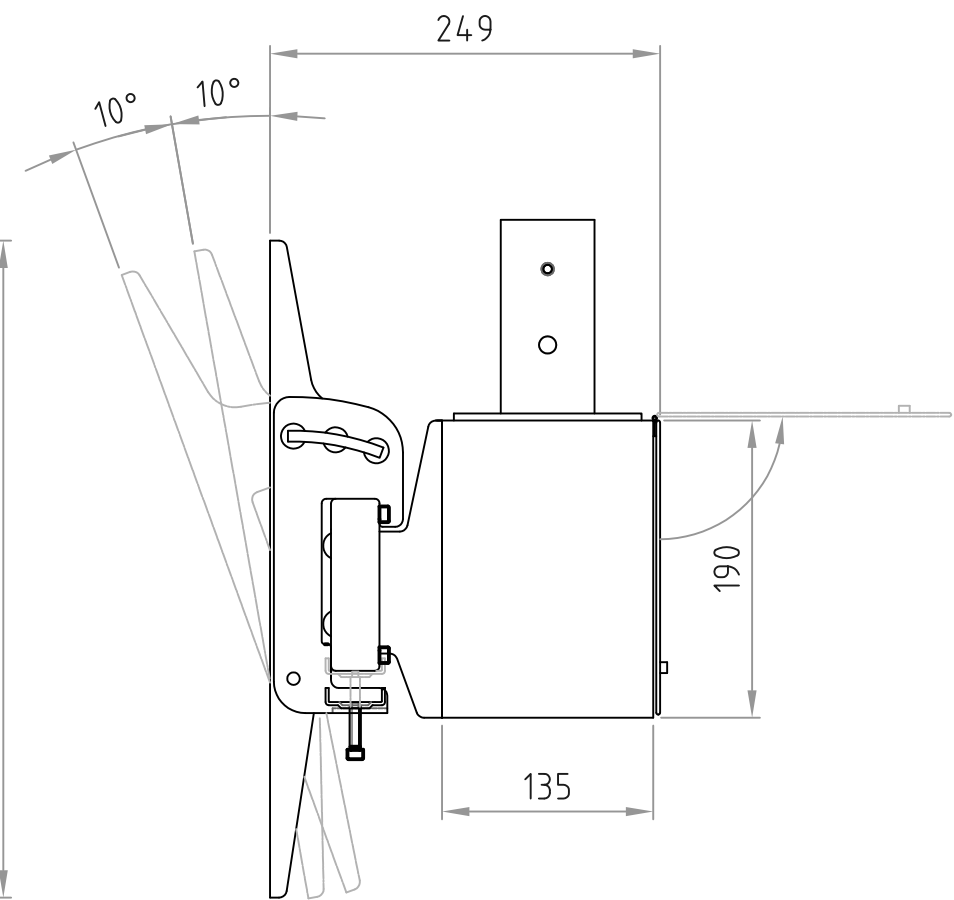

- 材質/仕上
本体：スチール製/粉体焼付塗装仕上（黒色）
- 付属品
テレビ取付用ネジセット/ワッシャーセット 各1セット
化粧カバー（黒色） 1個
盗難防止金具（黒色） 1個
- 質量
約11.0kg
- 耐荷重
取付ディスプレイ：80kg以下

■ディスプレイ角度調節
前方0度/10度/20度

RoHS対策商品

化粧カバー

型番 Model	CH-63B	△		△	
名称 Name	テレビ取付金具	△		△	
		▲	首振り角度追記	2018.08.09	
		尺 度 Scale	日 付 Date	コード Code	SA2
		1:5	2016/06/23		
承認 Approve	検 査 Check	製 図 Draw	設 計 Design	 HAYAMI INDUSTRY CO., LTD.	
JS	JS	mike	mike		