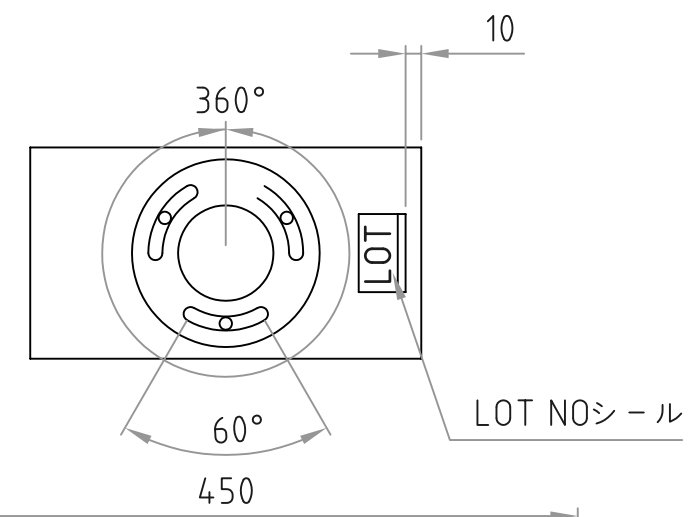

- 材質/仕上
本体：スチール製/粉体焼付塗装仕上（黒色）
- 付属品
テレビ取付用ネジセット/ワッシャーセット 各1セット
化粧カバー（黒色） 1個
盗難防止金具（黒色） 1個
- 質量
約11.0kg
- 耐荷重
取付ディスプレイ：80kg以下

■ディスプレイ角度調節
前方0度/10度/20度

RoHS対策商品

化粧カバー

型番 Model	CH-63B	△		△	
名称 Name	テレビ取付金具	△		△	
		▲	首振り角度追記	2018.08.09	
		尺 度 Scale	日 付 Date	コード Code	SA2
		1:5	2016/06/23		
承認 Approve	検 査 Check	製 図 Draw	設 計 Design	 HAYAMI INDUSTRY CO., LTD.	
JS	JS	mike	mike		