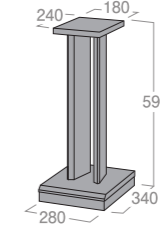

SB-525

希望小売価格 **¥18,000** (税別) 2台1組

■付属品:スベリ止めシール8枚
■質量:約6kg/1台
■耐荷重:50kg/1台