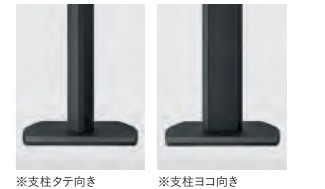

SB-983

希望小売価格 **¥20,000** (税別) 2台1組  
 I 付属品: スベリ止めシール8枚  
 I 質量: 約5.8kg/1台  
 I 耐荷重: 50kg/1台

●天板の取り付け向きについて  
 天板の向きはスピーカーに合わせて、縦向き・横向きどちらでもご利用いただけます。

●支柱の取り付け向きについて  
 設置するスピーカーの雰囲気に合わせて、支柱の取り付け向きを選択することができます。