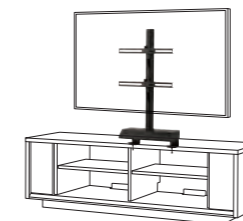

## テレビ転倒防止スタンド(A-5214/5218/5222)対応

- 左右角度調節: 取り付け付けたテレビを天板上からはみ出さない範囲で任意の角度に調節可能
- 上下高さ調節: 取り付け付けたテレビをパイプの高さの範囲で任意の位置に調節可能
- かさばる配線、コンセントタップ等を収納可能
- 配線は支柱内を通すことが可能