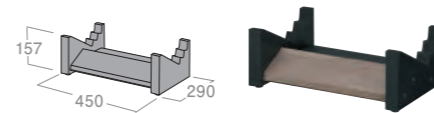

SB-410

希望小売価格 **¥14,000** (税別) 1台

■付属品: アジャスター4個
■質量: 約4kg/1台
■耐荷重: 20kg/1台