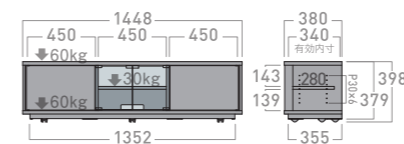

B-7324 [W1448mm]

希望小売価格 **¥68,000**(税別)

■付属品: 棚板1枚、キャスター6個、転倒防止ロープ ■質量: 約34kg ■総耐荷重: 120kg