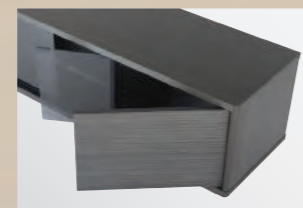

開閉しやすい木扉・ガラス扉

扉はプッシュオープン式を採用していますので、簡単にスムーズな開閉を実現しています。