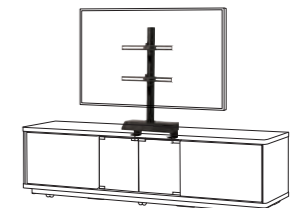

KP-225 [32V~70V型]

希望小売価格 **¥18,000**(税別)

■質量: 約10kg
■テレビ取付部耐荷重: 40kg

※取り付け対応状況につきましては、当社ホームページの『テレビ取付対応検索』にてご確認ください。