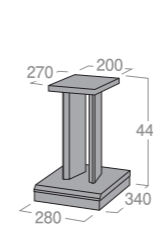

SB-521

希望小売価格 **¥14,000** (税別) 2台1組

■付属品:スベリ止めシール8枚
■質量:約5kg/1台
■耐荷重:50kg/1台