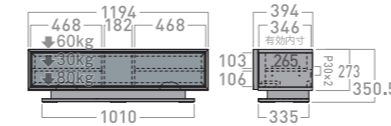

F-1432 [W1194mm]

希望小売価格 **¥60,000** (税別)
■付属品：棚板2枚、転倒防止ロープ ■質量：約27kg ■総耐荷重：130kg