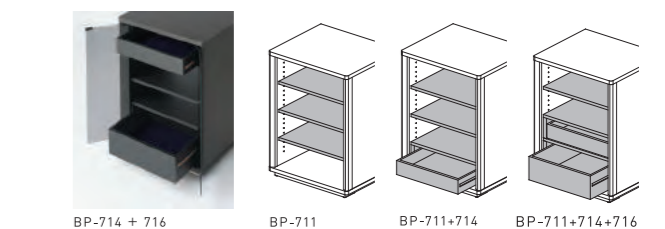

棚板/引出しユニット組合せ例