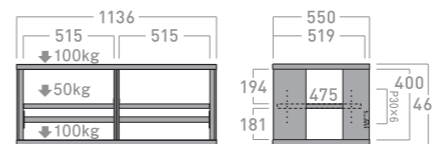

G-3623

希望小売価格 **¥70,000** (税別)

■付属品: 棚板2枚
■質量: 約43kg (2梱包)
■総耐荷重: 300kg