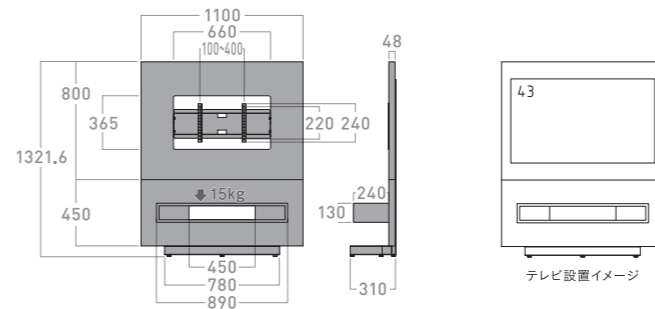

WA-8313 [32-45V型]

希望小売価格 **¥100,000** (税別)

■付属品:アジャスター脚部5個、背面2個 ■質量:約38kg(2梱包) ■テレビ取付部耐荷重:25kg ■総耐荷重:35kg

※収納棚有効内寸:W854×D221×H94 (mm)