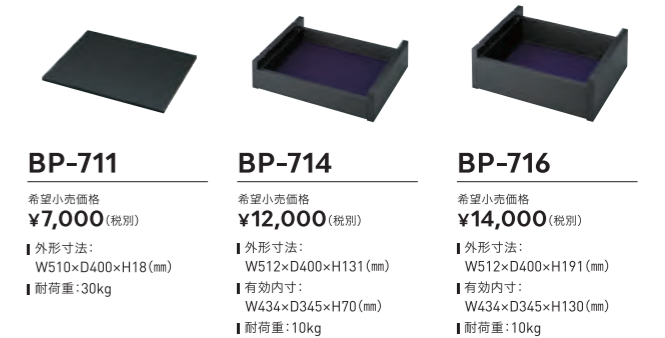

棚板/引出しユニット