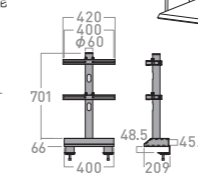

KP-225 [32V~70V型]

希望小売価格 **¥18,000** (税別)

■質量: 約10kg
■テレビ取付部耐荷重: 40kg

※取り付け対応状況につきましては、当社ホームページの「テレビ取付対応検索」にてご確認ください。

铸铁製スパイク&プレート

(TAOC製品)

SP-500

[J-4560(1連用)]

希望小売価格 **¥12,000** (税別)

■φ32×H20~25(mm)
■4個1組