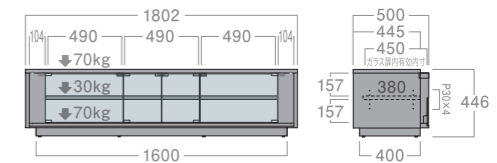

A-5218 [W1802mm]

希望小売価格 **¥68,000** (税別)

■付属品:棚板3枚、転倒防止ロープ ■質量:約67kg(2梱包) ■総耐荷重:150kg