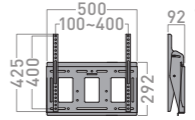

対応サイズ	テレビ質量	取付ピッチ
~55V型	80kg以下	W:100-400 H:100-400

MH-653B (ブラック)
MH-653W (ホワイト)

希望小売価格 **¥17,000** (税別)
I質量:約5.5kg
I角度調節:前方12度、後方5度