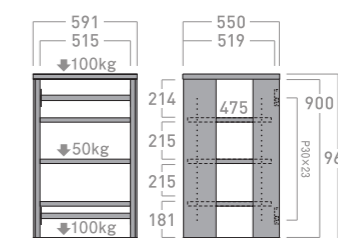

G-3615

希望小売価格 **¥70,000** (税別)

- ■付属品: 棚板3枚
- ■質量: 約41.5kg (2梱包)
- ■総耐荷重: 300kg

キャスター

KP-40CT

希望小売価格 **¥10,000** (税別)

- ■W100×D100×H75.5 (mm)
- ■4個1組 (2個ストッパー付)

台座

■ G-3414用

GP-341

希望小売価格 **¥15,000** (税別)

- ■外形寸法: W445×D435×H100 (mm)

■ G-3611/3613/3614/3615用

GP-361

希望小売価格 **¥15,000** (税別)

- ■外形寸法: W587×D545×H100 (mm)

アジャスター

KP-40AJ

希望小売価格 **¥6,000** (税別)

- ■W100×D100×H15~30 (mm)
- ■4個1組

棚板

■ G-3414用

GP-34

希望小売価格 **¥8,000** (税別)

- ■外形寸法: W383×D365×H18 (mm)
- ■耐荷重: 30kg

■ G-3613/3614/3615用

GP-36

希望小売価格 **¥8,000** (税別)

- ■外形寸法: W513×D475×H25 (mm)
- ■耐荷重: 50kg