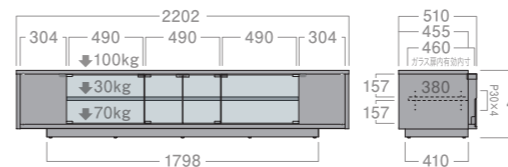

A-5222 [W2202mm]

希望小売価格 **¥78,000** (税別)

■付属品:棚板3枚、転倒防止ロープ ■質量:約76kg(2梱包) ■総耐荷重:170kg