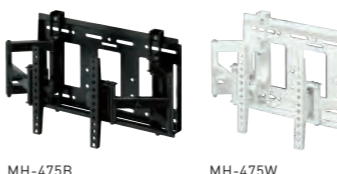

角度調節タイプ(前後チルト・左右首振り) 角度調節:前方12度、後方12度(任意調節可能)/左右調節:左右40度(任意調節可能)

MH-475B MH-475W

対応サイズ	テレビ質量	取付ピッチ
~43V型	30kg以下	W:100-300 H:100-240

**MH-475B** (ブラック)  
**MH-475W** (ホワイト)

希望小売価格 **¥24,000** (税別)  
I質量:約8kg  
I角度調節:前方12度、後方12度  
左右40度(任意調節可能)