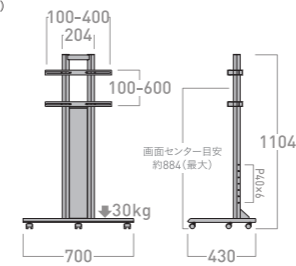

RF-570 [32V~50V型]

希望小売価格 **¥34,000** (税別)

- ■付属品: キャスター受皿5枚
- ■質量: 約12kg
- ■テレビ取付部耐荷重: 20kg
- ■総耐荷重: 100kg