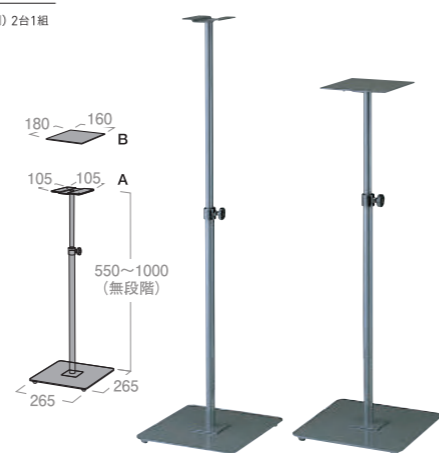

POLE TYPE | ポール型昇降スピーカースタンド

SB-109

希望小売価格 **¥12,000** (税別) 2台1組  
 I 質量: 約3.8kg/1台  
 I 耐荷重: 3.5kg/1台

- 高さ調節可能 天板A, B 2種類サイズ同梱
- スピーカー底面にタテ・ヨコいずれか60mmピッチの取付ナットがある場合 付属のネジで天板に固定することができます
- スピーカーから床への配線はポールの中を通すことができます