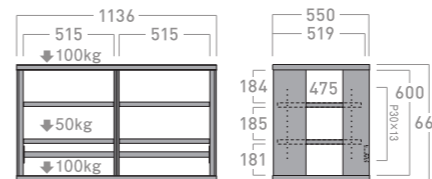

G-3624

希望小売価格 **¥90,000** (税別)

■付属品: 棚板4枚
■質量: 約55kg (2梱包)
■総耐荷重: 350kg

キャスター

KP-60CT

希望小売価格 **¥14,000** (税別)

■W100×D100×H75.5 (mm)
■6個1組 (3個ストッパー付)