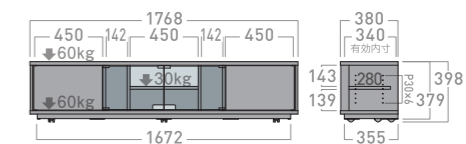

B-7328 [W1768mm]

希望小売価格 **¥78,000**(税別)

■付属品: 棚板1枚、キャスター6個、転倒防止ロープ ■質量: 約39kg ■総耐荷重: 120kg