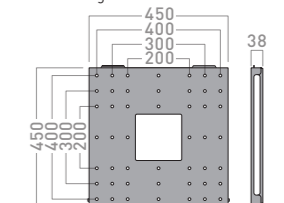

対応サイズ	テレビ質量	取付ピッチ
~65V型	60kg以下	W:200/300/400 H:200/300/400

LH-631

希望小売価格 **¥14,000** (税別)
I質量:約4.7kg