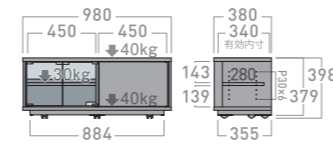

### B-7321 [W980mm]

希望小売価格 **¥56,000**(税別)

■付属品: 棚板1枚、キャスター5個、転倒防止ロープ ■質量: 約23kg ■総耐荷重: 80kg