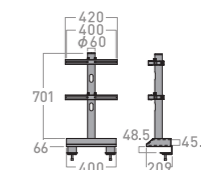

KP-225 [32V~70V型]

希望小売価格 **¥18,000** (税別)

■質量: 約10kg
■テレビ取付部耐荷重: 40kg

※取り付け対応状況につきましては、当社ホームページの「テレビ取付対応検索」にてご確認ください。