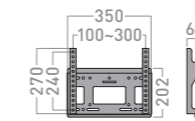

## MH series

角度固定タイプ

MH-651B MH-651W

対応サイズ	テレビ質量	取付ピッチ
~43V型	50kg以下	W:100-300 H:100-240

**MH-451B** (ブラック)  
**MH-451W** (ホワイト)

希望小売価格 **¥12,000** (税別)  
I質量:約2kg

対応サイズ	テレビ質量	取付ピッチ
~55V型	80kg以下	W:100-400 H:100-400