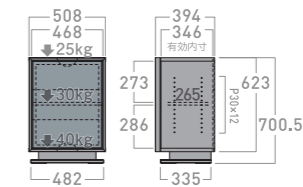

F-1406

希望小売価格 **¥45,000** (税別)
■付属品：棚板1枚 ■質量：約19kg ■総耐荷重：120kg