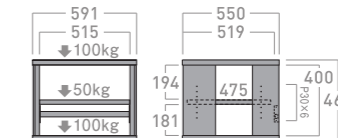

G-3613

希望小売価格 **¥45,000** (税別)

- ■付属品: 棚板1枚
- ■質量: 約24kg
- ■総耐荷重: 200kg