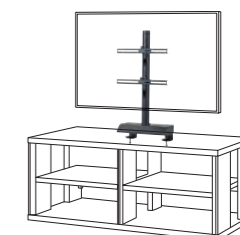

KP-225 [32V~70V型]

希望小売価格 **¥18,000** (税別)

■質量: 約10kg
■テレビ取付部耐荷重: 40kg

※取り付け対応状況につきましては、当社ホームページの「テレビ取付対応検索」にてご確認ください。