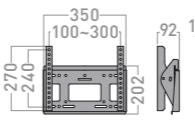

壁掛金具

ロングセラーの壁掛金具。
豊富なラインアップで、広くスッキリとした空間を演出します。

MH series

角度固定タイプ

対応サイズ	テレビ質量	取付ピッチ
~43V型	50kg以下	W:100-300 H:100-240

MH-451B (ブラック)
MH-451W (ホワイト)

希望小売価格 **¥12,000** (税別)
I質量:約2kg

対応サイズ	テレビ質量	取付ピッチ
~55V型	80kg以下	W:100-400 H:100-400

MH-651B (ブラック)
MH-651W (ホワイト)

希望小売価格 **¥15,000** (税別)
I質量:約5kg

対応サイズ	テレビ質量	取付ピッチ
~100V型	130kg以下	W:100-700 H:100-400

MH-851B (ブラック)
MH-851W (ホワイト)

希望小売価格 **¥17,000** (税別)
I質量:約7kg

角度調節タイプ(前後チルト) 角度調節:前方12度、後方5度(任意調節可能)

対応サイズ	テレビ質量	取付ピッチ
~43V型	50kg以下	W:100-300 H:100-240

MH-453B (ブラック)
MH-453W (ホワイト)

希望小売価格 **¥14,000** (税別)
I質量:約2.5kg
I角度調節:前方12度、後方5度

対応サイズ	テレビ質量	取付ピッチ
~55V型	80kg以下	W:100-400 H:100-400

MH-653B (ブラック)
MH-653W (ホワイト)

希望小売価格 **¥17,000** (税別)
I質量:約5.5kg
I角度調節:前方12度、後方5度

対応サイズ	テレビ質量	取付ピッチ
~100V型	130kg以下	W:100-700 H:100-400

MH-853B (ブラック)
MH-853W (ホワイト)

希望小売価格 **¥19,000** (税別)
I質量:約7.5kg
I角度調節:前方12度、後方5度

角度調節タイプ(前後チルト・左右首振り) 角度調節:前方12度、後方12度(任意調節可能)/左右調節:左右40度(任意調節可能)

対応サイズ	テレビ質量	取付ピッチ
~43V型	30kg以下	W:100-300 H:100-240

MH-475B (ブラック)
MH-475W (ホワイト)

希望小売価格 **¥24,000** (税別)
I質量:約8kg
I角度調節:前方12度、後方12度
左右40度(任意調節可能)

対応サイズ	テレビ質量	取付ピッチ
~70V型	50kg以下	W:100-500 H:100-400

MH-775B (ブラック)
MH-775W (ホワイト)

希望小売価格 **¥28,000** (税別)
I質量:約9kg
I角度調節:前方12度、後方12度
左右40度(任意調節可能)

LH series

薄型タイプ

対応サイズ	テレビ質量	取付ピッチ
~26V型	20kg以下	75×75/ 100×100

LH-131

希望小売価格 **¥6,000** (税別)
I質量:約0.5kg
I角度調節:前方4度・8度
※VESA規格対応(75×75、100×100mm)

対応サイズ	テレビ質量	取付ピッチ
~43V型	40kg以下	W:100/200 H:100/200

LH-431

希望小売価格 **¥10,000** (税別)
I質量:約1.5kg
I角度調節:前方4度

対応サイズ	テレビ質量	取付ピッチ
~65V型	60kg以下	W:200/300/400 H:200/300/400

LH-631

希望小売価格 **¥14,000** (税別)
I質量:約4.7kg

※取り付け対応状況につきましては、当社ホームページの『テレビ取付対応検索』にてご確認ください。
※壁掛金具製品についての詳しい情報はHAMiLeX(ハミレックス)業務用製品カタログをご覧ください。
※設置に関しては取付工事専門業者へご依頼ください。