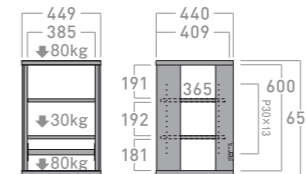

G-3414 [コンパクトオーディオラック]

希望小売価格 **¥50,000** (税別)

- ■付属品: 棚板2枚
- ■質量: 約16.5kg
- ■総耐荷重: 180kg