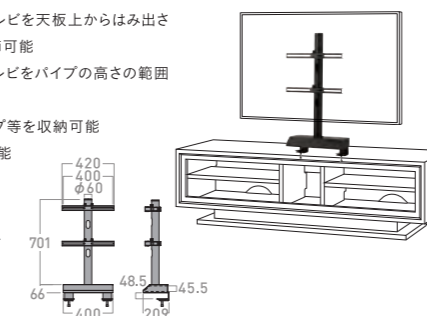

テレビ転倒防止スタンド (F-1431/1432/1434) 対応

- 左右角度調節：取り付けたテレビを天板上からはみ出さない範囲で任意の角度に調節可能
- 上下高さ調節：取り付けたテレビをパイプの高さの範囲で任意の位置に調節可能
- かさばる配線、コンセントタップ等を収納可能
- 配線は支柱内を通すことが可能