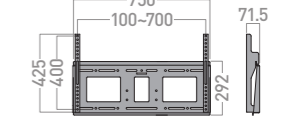

**MH-651B** (ブラック)  
**MH-651W** (ホワイト)

希望小売価格 **¥15,000** (税別)  
I質量:約5kg

対応サイズ	テレビ質量	取付ピッチ
~100V型	130kg以下	W:100-700 H:100-400

**MH-851B** (ブラック)  
**MH-851W** (ホワイト)

希望小売価格 **¥17,000** (税別)  
I質量:約7kg

角度調節タイプ(前後チルト) 角度調節:前方12度、後方5度(任意調節可能)