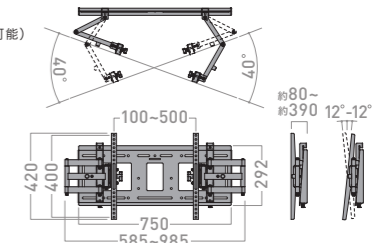

対応サイズ	テレビ質量	取付ピッチ
~70V型	50kg以下	W:100-500 H:100-400

MH-775B (ブラック)
MH-775W (ホワイト)

希望小売価格 **¥28,000** (税別)
I質量:約9kg
I角度調節:前方12度、後方12度
左右40度(任意調節可能)