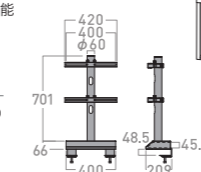

KP-225 [32V~70V型]

希望小売価格 **¥18,000** (税別)

■質量:約10kg
■テレビ取付部耐荷重:40kg

※取り付け対応状況につきましては、当社ホームページの『テレビ取付対応検索』にてご確認ください。