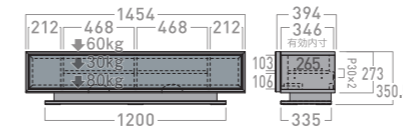

F-1434 [W1454mm]

希望小売価格 **¥65,000** (税別)
■付属品：棚板2枚、転倒防止ロープ ■質量：約32kg ■総耐荷重：130kg