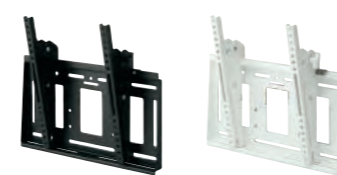

角度調節タイプ(前後チルト) 角度調節:前方12度、後方5度(任意調節可能)

MH-653B MH-653W

対応サイズ	テレビ質量	取付ピッチ
~43V型	50kg以下	W:100-300 H:100-240

MH-453B (ブラック)
MH-453W (ホワイト)

希望小売価格 **¥14,000** (税別)
I質量:約2.5kg
I角度調節:前方12度、後方5度

対応サイズ	テレビ質量	取付ピッチ
~55V型	80kg以下	W:100-400 H:100-400

MH-653B (ブラック)
MH-653W (ホワイト)

希望小売価格 **¥17,000** (税別)
I質量:約5.5kg
I角度調節:前方12度、後方5度

対応サイズ	テレビ質量	取付ピッチ
~100V型	130kg以下	W:100-700 H:100-400

MH-853B (ブラック)
MH-853W (ホワイト)

希望小売価格 **¥19,000** (税別)
I質量:約7.5kg
I角度調節:前方12度、後方5度