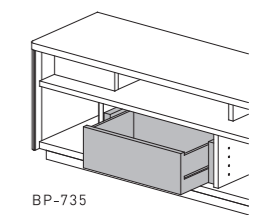

棚板/引出しユニット組合せ例 I