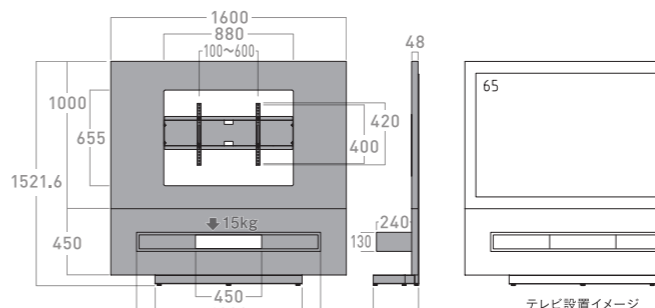

WA-8317 [56-65V型]

希望小売価格 **¥140,000** (税別)

■付属品:アジャスター脚部5個、背面2個 ■質量:約52kg(2梱包) ■テレビ取付部耐荷重:40kg ■総耐荷重:50kg

※収納棚有効内寸:W1214×D221×H94 (mm)