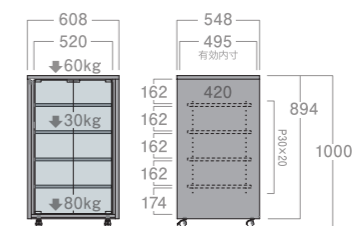

A-5106

希望小売価格 **¥58,000** (税別)

■付属品:棚板4枚、キャスター4個
■質量:約53kg(2梱包)
■総耐荷重:150kg