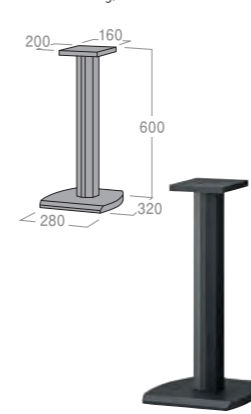

Jolt

TABLE TYPE | 台型スピーカースタンド

SB-965

希望小売価格 **¥18,000** (税別) 2台1組
I 付属品: スベリ止めシール8枚
I 質量: 約4.3kg/1台
I 耐荷重: 30kg/1台