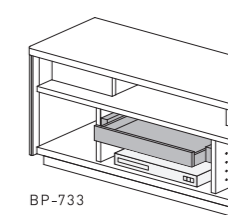

棚板/引出しユニット組合せ例 I