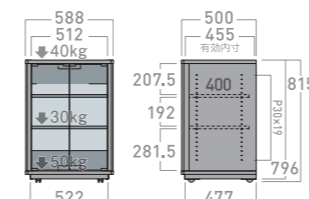

B-7126

希望小売価格 **¥56,000** (税別)

- 付属品: 棚板2枚、キャスター4個
- 質量: 約34kg | 総耐荷重: 120kg