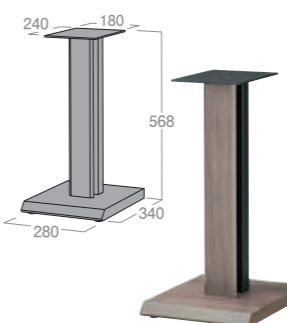

TABLE TYPE | 台型スピーカースタンド

Jolt

SB-411

希望小売価格 **¥24,000** (税別) 2台1組  
 I 付属品: スベリ止めシール8枚  
 アジャスター8個  
 I 質量: 約5kg/1台  
 I 耐荷重: 50kg/1台

SB-415

希望小売価格 **¥28,000** (税別) 2台1組  
 I 付属品: スベリ止めシール8枚  
 アジャスター8個  
 I 質量: 約6kg/1台  
 I 耐荷重: 50kg/1台