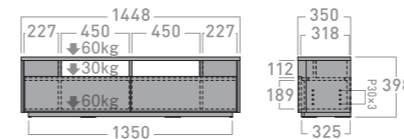

B-7304 [W1448mm]

希望小売価格 **¥75,000** (税別)

■付属品: 転倒防止ロープ ■質量: 約34kg ■総耐荷重: 120kg