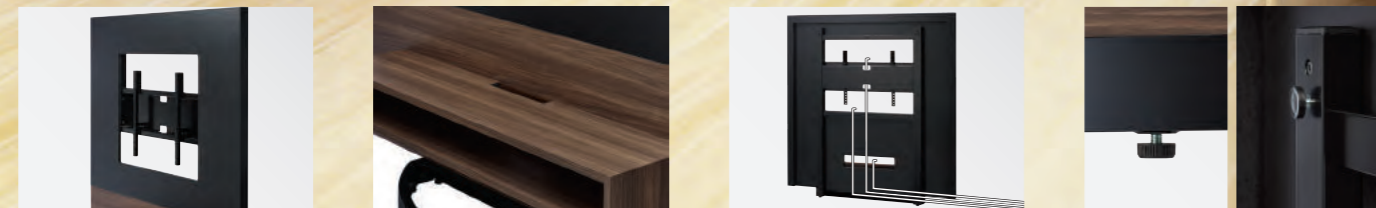

Walmore [ウォルモア]

壁面パネルタイプのスタンドが、AV機器をスマートに設置します。
スタイリッシュで美しい壁掛けスタイルを実現する「ウォルモア」シリーズ。

掲載製品:WA-8317

パネルに金具が収まる超薄型設計
壁面への工事は一切不要。パネル内にテレビ取り付け用の金具を配置することで、極限までテレビを壁面に寄せて設置できます。

機器設置と美観を考慮した収納棚
スタンド前面の収納棚は上下を組み替えることで、天板から配線を通すことが可能。留め継ぎ構造による継ぎ目のない木目が、高級感を演出します。

堅牢なフレームと機能的な配線収納
テレビおよび設置機器からの配線はすべてスタンド背面に収めることができます。壁にピッタリと寄せた状態で、配線を収納可能です。

安定性と安全性を確保
柔らかさを演出するR形状の脚部と壁に接する背面それぞれにアジャスターを装備。床と壁の両方向にアジャストすることで巾木が出っ張っている場合などでも安定した設置が可能です。

※本製品は第三者機関において震度6弱の振動試験をクリアしております。