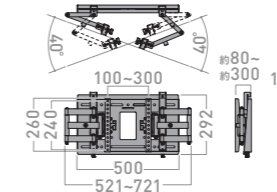

角度調節タイプ(前後チルト・左右首振り) 角度調節:前方12度、後方12度(任意調節可能)/左右調節:左右40度(任意調節可能)

MH-475B MH-475W

対応サイズ	テレビ質量	取付ピッチ
~43V型	30kg以下	W:100-300 H:100-240

**MH-475B** (ブラック)  
**MH-475W** (ホワイト)

希望小売価格 **¥24,000** (税別)  
I質量:約8kg  
I角度調節:前方12度、後方12度  
左右40度(任意調節可能)