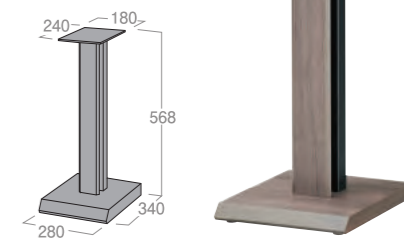

SB-415

希望小売価格 **¥28,000** (税別) 2台1組

■付属品: スペリ止めシール8枚、アジャスター8個
■質量: 約6kg/1台
■耐荷重: 50kg/1台

テレビ転倒防止スタンド

- 左右角度調節: 取り付けたテレビを天板上からはみ出さない範囲で任意の角度に調節可能
- 上下高さ調節: 取り付けたテレビをパイプの高さの範囲で任意の位置に調節可能
- かさばる配線、コンセントタップ等を収納可能
- 配線は支柱内を通すことが可能

KP-225 [32V~70V型]

希望小売価格 **¥18,000** (税別)

■質量: 約10kg
■テレビ取付部耐荷重: 40kg

※取り付け対応状況につきましては、当社ホームページの「テレビ取付対応検索」にてご確認ください。

铸铁製スパイク&プレート

(TAOC製品)

SP-500

[J-4560(1連用)]

希望小売価格 **¥12,000** (税別)

■φ32×H20~25(mm)
■4個1組

棚板

JP-600

希望小売価格 **¥14,000** (税別)

■外形寸法: W600×D550×H45(mm)
■棚板サイズ: W600×D550×H27(mm)
■耐荷重: 50kg

キャスター

(TAOC製品)

CS-120

[J-4560(1連用)]

希望小売価格 **¥7,000** (税別)

■4個1組(2個ストッパー付)

CS-121

[J-4560 + JH-4563(2連用)]

希望小売価格 **¥8,800** (税別)

■5個1組(2個ストッパー付)

CS-123

[J-4560 + JH-4563×2(3連用)]

希望小売価格 **¥11,000** (税別)

■6個1組(2個ストッパー付)