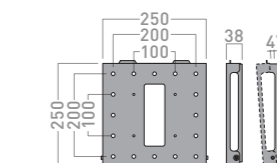

対応サイズ	テレビ質量	取付ピッチ
~43V型	40kg以下	W:100/200 H:100/200

LH-431

希望小売価格 **¥10,000** (税別)
I質量:約1.5kg
I角度調節:前方4度