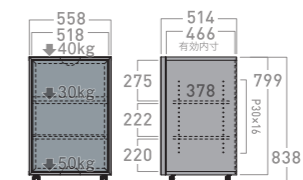

F-1606

希望小売価格 **¥50,000** (税別)
■付属品：棚板2枚、キャスター4個 ■質量：約28kg ■総耐荷重：140kg