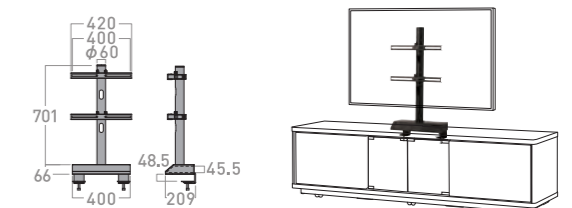

KP-225 [32V~70V型]

希望小売価格 **¥18,000**(税別)

■質量: 約10kg
■テレビ取付部耐荷重: 40kg

※取り付け対応状況につきましては、当社ホームページの『テレビ取付対応検索』にてご確認ください。