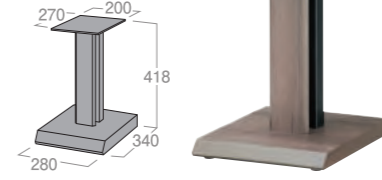

SB-411

希望小売価格 **¥24,000** (税別) 2台1組

■付属品: スペリ止めシール8枚、アジャスター8個
■質量: 約5kg/1台
■耐荷重: 50kg/1台