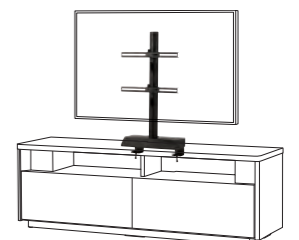

KP-225 [32V~70V型]

希望小売価格 **¥18,000** (税別)

■質量: 約10kg
■テレビ取付部耐荷重: 40kg

※取り付け対応状況につきましては、当社ホームページの「テレビ取付対応検索」にてご確認ください。