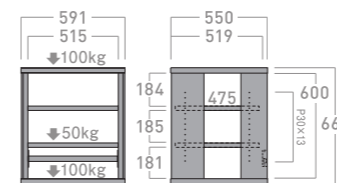

G-3614

希望小売価格 **¥60,000** (税別)

- ■付属品: 棚板2枚
- ■質量: 約31.5kg
- ■総耐荷重: 250kg