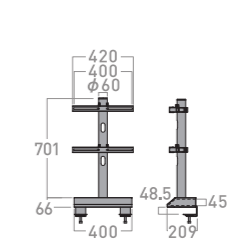

KP-225 [32V~70V型]

希望小売価格 **¥18,000** (税別)

■質量: 約10kg
■テレビ取付部耐荷重: 40kg

※取り付け対応状況につきましては、当社ホームページの「テレビ取付対応検索」にてご確認ください。