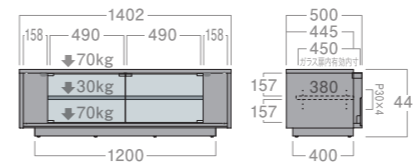

A-5214 [W1402mm]

希望小売価格 **¥58,000** (税別)

■付属品:棚板2枚、転倒防止ロープ ■質量:約53kg(2梱包) ■総耐荷重:150kg