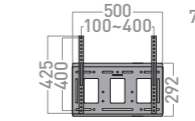

対応サイズ	テレビ質量	取付ピッチ
~55V型	80kg以下	W:100-400 H:100-400

MH-651B (ブラック)
MH-651W (ホワイト)

希望小売価格 **¥15,000** (税別)
I質量:約5kg