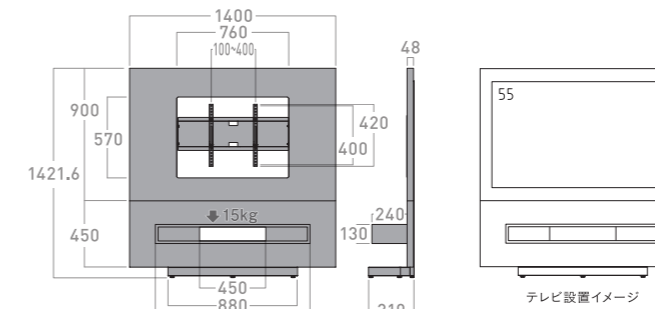

WA-8315 [46-55V型]

希望小売価格 **¥120,000** (税別)

■付属品:アジャスター脚部5個、背面2個 ■質量:約44kg(2梱包) ■テレビ取付部耐荷重:25kg ■総耐荷重:35kg

※収納棚有効内寸:W1014×D221×H94 (mm)