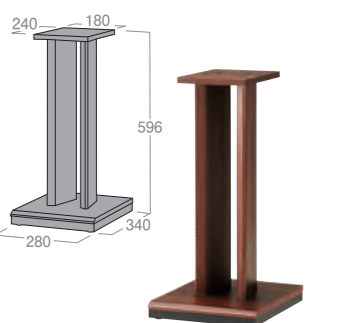

TABLE TYPE | 台型スピーカースタンド

Acorde

SB-521

希望小売価格 **¥14,000** (税別) 2台1組  
 I 付属品: スベリ止めシール8枚  
 I 質量: 約5kg/1台  
 I 耐荷重: 50kg/1台

SB-525

希望小売価格 **¥18,000** (税別) 2台1組  
 I 付属品: スベリ止めシール8枚  
 I 質量: 約6kg/1台  
 I 耐荷重: 50kg/1台