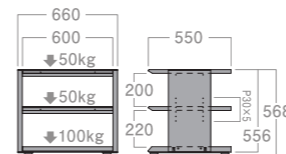

J-4560 [オーディオラック]

希望小売価格 **¥46,000** (税別)

■付属品: アジャスター4個
■質量: 約36kg ■総耐荷重: 150kg