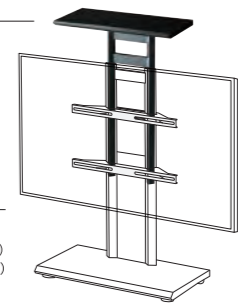

上棚板 I

■RF-570/590用

RFP-52

1. 希望小売価格 **¥12,000** (税別)
2. ■外形寸法: W450×D220×H618 (mm)
   - ■棚板サイズ: W450×D220×H18 (mm)
   - ■耐荷重: 5kg

転倒防止金具 I

■RF-570/590用

RFP-54

1. 希望小売価格 **¥6,000** (税別)