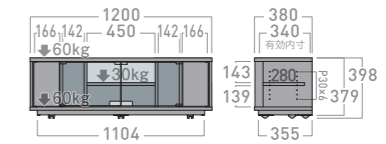

B-7322 [W1200mm]

希望小売価格 **¥64,000**(税別)

■付属品: 棚板1枚、キャスター5個、転倒防止ロープ ■質量: 約30kg ■総耐荷重: 120kg