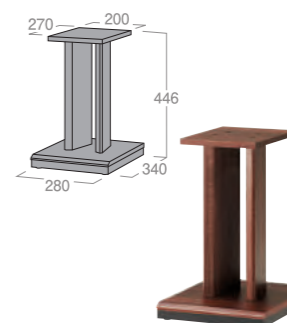

TABLE TYPE | 台型スピーカースタンド

Acorde

SB-521

希望小売価格 **¥14,000** (税別) 2台1組
I 付属品: スベリ止めシール8枚
I 質量: 約5kg/1台
I 耐荷重: 50kg/1台