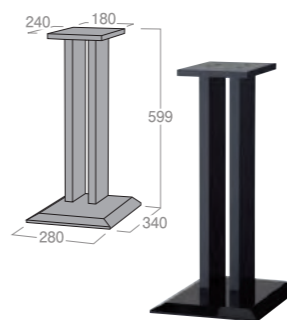

TABLE TYPE | 台型スピーカースタンド

Solva

SB-631

希望小売価格 **¥32,000** (税別) 2台1組  
 I 付属品: スベリ止めシール8枚  
 アジャスター8個  
 I 質量: 約4kg/1台  
 I 耐荷重: 50kg/1台

SB-635

希望小売価格 **¥36,000** (税別) 2台1組  
 I 付属品: スベリ止めシール8枚  
 アジャスター8個  
 I 質量: 約5kg/1台  
 I 耐荷重: 50kg/1台