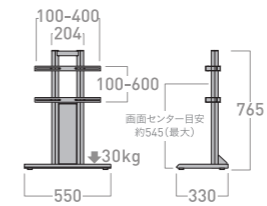

RF-550 [32V~55V型]

希望小売価格 **¥29,000** (税別)

- ■質量: 約8kg
- ■テレビ取付部耐荷重: 40kg
- ■総耐荷重: 70kg

※ローポジションフロアスタンド/デスクトップスタンドとして使用可能。