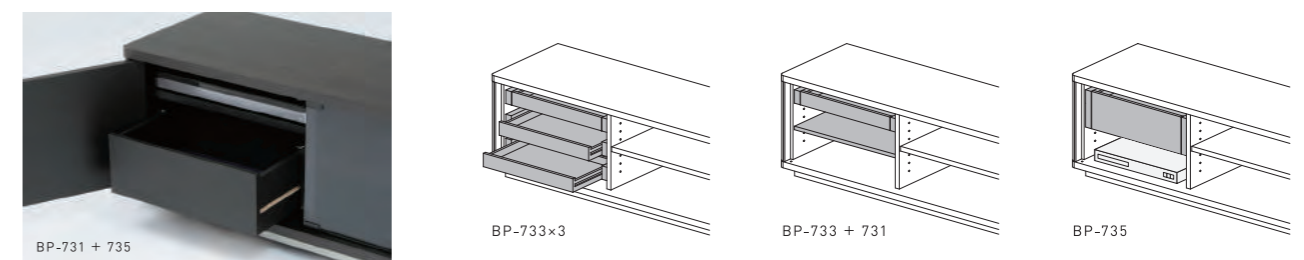

棚板 / 引出しユニット組合せ例