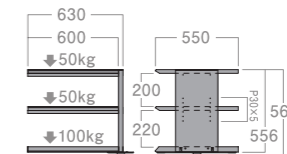

JH-4563 [ヨコ連結ユニット]

希望小売価格 **¥42,000** (税別)

■付属品: アジャスター1個
■質量: 約32kg