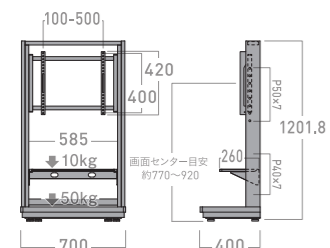

B-7517 [46V~70V型]

希望小売価格 **¥65,000** (税別)

- 付属品: 棚板1枚、棚板配線カバー1個
- 質量: 約32kg
- テレビ取付部耐荷重: 50kg
- 総耐荷重: 100kg