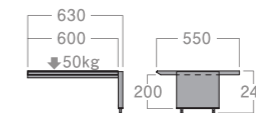

JS-4263 [上置きヨコ連結ユニット]

希望小売価格 **¥18,000** (税別)

■質量: 約10kg