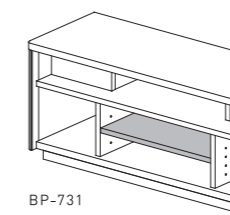

棚板/引出しユニット組合せ例 I