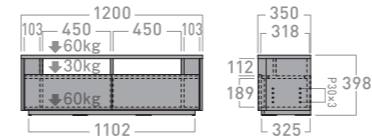

B-7302 [W1200mm]

希望小売価格 **¥65,000** (税別)

■付属品: 転倒防止ロープ ■質量: 約29kg ■総耐荷重: 120kg