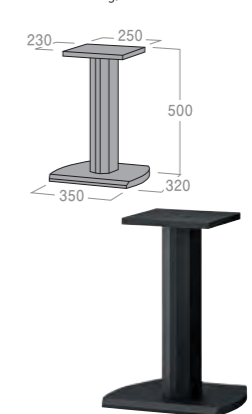

SB-983

希望小売価格 **¥20,000** (税別) 2台1組
I 付属品: スベリ止めシール8枚
I 質量: 約5.8kg/1台
I 耐荷重: 50kg/1台