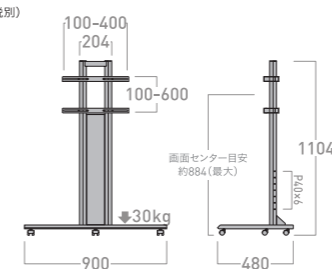

RF-590 [50V~65V型]

希望小売価格 **¥39,000** (税別)

- ■付属品: キャスター受皿5枚
- ■質量: 約15kg
- ■テレビ取付部耐荷重: 40kg
- ■総耐荷重: 100kg

※取り付け対応状況につきましては、当社ホームページの『テレビ取付対応検索』にてご確認ください。

収納ボックス I

■RF-570/590用

RFP-50

1. 希望小売価格 **¥24,000** (税別)
2. ■外形寸法: W550×D275×H145 (mm)
   - ■有効内寸: W540×D245×H90 (mm)
   - ■総耐荷重: 15kg

棚板 I

■RF-570/590用

RFP-51

1. 希望小売価格 **¥12,000** (税別)
2. ■外形寸法: W550×D302.5×H85.5 (mm)
   - ■棚板サイズ: W550×D275×H18 (mm)
   - ■耐荷重: 10kg
   - ●2枚まで取付可能