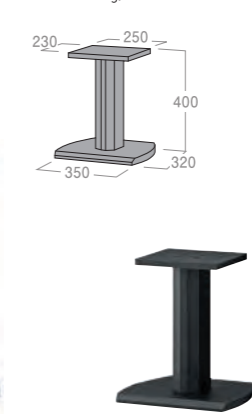

SB-965

希望小売価格 **¥18,000** (税別) 2台1組  
 I 付属品: スベリ止めシール8枚  
 I 質量: 約4.3kg/1台  
 I 耐荷重: 30kg/1台

SB-967

希望小売価格 **¥20,000** (税別) 2台1組  
 I 付属品: スベリ止めシール8枚  
 I 質量: 約4.7kg/1台  
 I 耐荷重: 30kg/1台

SB-981

希望小売価格 **¥18,000** (税別) 2台1組  
 I 付属品: スベリ止めシール8枚  
 I 質量: 約5.1kg/1台  
 I 耐荷重: 50kg/1台