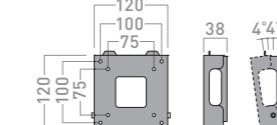

壁掛金具

ロングセラーの壁掛金具。
豊富なラインアップで、広くスッキリとした空間を演出します。

MH series

角度固定タイプ

対応サイズ	テレビ質量	取付ピッチ
~43V型	50kg以下	W:100-300 H:100-240

MH-451B (ブラック)
MH-451W (ホワイト)

希望小売価格 **¥12,000** (税別)
I質量:約2kg

対応サイズ	テレビ質量	取付ピッチ
~55V型	80kg以下	W:100-400 H:100-400

MH-651B (ブラック)
MH-651W (ホワイト)

希望小売価格 **¥15,000** (税別)
I質量:約5kg

対応サイズ	テレビ質量	取付ピッチ
~100V型	130kg以下	W:100-700 H:100-400

MH-851B (ブラック)
MH-851W (ホワイト)

希望小売価格 **¥17,000** (税別)
I質量:約7kg

角度調節タイプ(前後チルト) 角度調節:前方12度、後方5度(任意調節可能)

対応サイズ	テレビ質量	取付ピッチ
~43V型	50kg以下	W:100-300 H:100-240

MH-453B (ブラック)
MH-453W (ホワイト)

希望小売価格 **¥14,000** (税別)
I質量:約2.5kg
I角度調節:前方12度、後方5度

対応サイズ	テレビ質量	取付ピッチ
~55V型	80kg以下	W:100-400 H:100-400

MH-653B (ブラック)
MH-653W (ホワイト)

希望小売価格 **¥17,000** (税別)
I質量:約5.5kg
I角度調節:前方12度、後方5度

対応サイズ	テレビ質量	取付ピッチ
~100V型	130kg以下	W:100-700 H:100-400

MH-853B (ブラック)
MH-853W (ホワイト)

希望小売価格 **¥19,000** (税別)
I質量:約7.5kg
I角度調節:前方12度、後方5度

角度調節タイプ(前後チルト・左右首振り) 角度調節:前方12度、後方12度(任意調節可能)/左右調節:左右40度(任意調節可能)

対応サイズ	テレビ質量	取付ピッチ
~43V型	30kg以下	W:100-300 H:100-240

MH-475B (ブラック)
MH-475W (ホワイト)

希望小売価格 **¥24,000** (税別)
I質量:約8kg
I角度調節:前方12度、後方12度
左右40度(任意調節可能)

対応サイズ	テレビ質量	取付ピッチ
~70V型	50kg以下	W:100-500 H:100-400

MH-775B (ブラック)
MH-775W (ホワイト)

希望小売価格 **¥28,000** (税別)
I質量:約9kg
I角度調節:前方12度、後方12度
左右40度(任意調節可能)

LH series

薄型タイプ

対応サイズ	テレビ質量	取付ピッチ
~26V型	20kg以下	75×75/ 100×100

LH-131

希望小売価格 **¥6,000** (税別)
I質量:約0.5kg
I角度調節:前方4度・8度
※VESA規格対応(75×75、100×100mm)

対応サイズ	テレビ質量	取付ピッチ
~43V型	40kg以下	W:100/200 H:100/200

LH-431

希望小売価格 **¥10,000** (税別)
I質量:約1.5kg
I角度調節:前方4度

対応サイズ	テレビ質量	取付ピッチ
~65V型	60kg以下	W:200/300/400 H:200/300/400

LH-631

希望小売価格 **¥14,000** (税別)
I質量:約4.7kg

※取り付け対応状況につきましては、当社ホームページの『テレビ取付対応検索』にてご確認ください。
※壁掛金具製品についての詳しい情報はHAMiLeX(ハミレックス)業務用製品カタログをご覧ください。
※設置に関しては取付工事専門業者へご依頼ください。