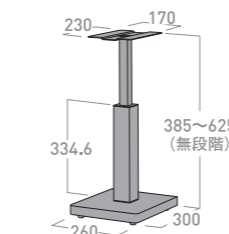

SB-709

希望小売価格 **¥28,000** (税別) 2台1組

- 付属品: スペリ止めシール8枚
- 質量: 約4.5kg/1台 | 耐荷重: 20kg/1台