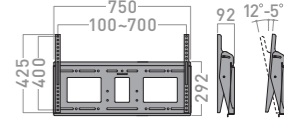

**MH-653B** (ブラック)  
**MH-653W** (ホワイト)

希望小売価格 **¥17,000** (税別)  
I質量:約5.5kg  
I角度調節:前方12度、後方5度

対応サイズ	テレビ質量	取付ピッチ
~100V型	130kg以下	W:100-700 H:100-400

**MH-853B** (ブラック)  
**MH-853W** (ホワイト)

希望小売価格 **¥19,000** (税別)  
I質量:約7.5kg  
I角度調節:前方12度、後方5度