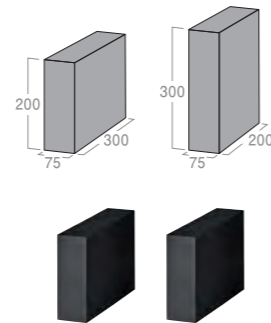

SB-944

希望小売価格 **¥16,000** (税別) 4個1組
I 付属品: スベリ止めシール8枚
I 質量: 約3.2kg/1個
I 耐荷重: 50kg/1セット

- ●スクエア形状なので、タテ・ヨコどちらでも設置可能
- ●スピーカー1台につき2個使用