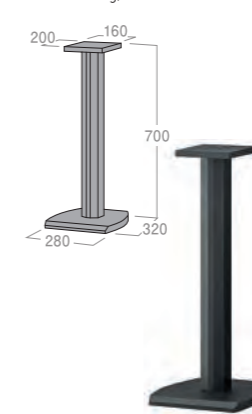

SB-967

希望小売価格 **¥20,000** (税別) 2台1組
I 付属品: スベリ止めシール8枚
I 質量: 約4.7kg/1台
I 耐荷重: 30kg/1台