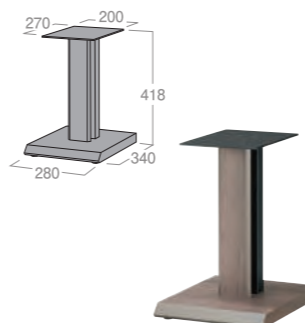

TABLE TYPE | 台型スピーカースタンド

Jolt

SB-411

希望小売価格 **¥24,000** (税別) 2台1組
I 付属品: スベリ止めシール8枚
アジャスター8個
I 質量: 約5kg/1台
I 耐荷重: 50kg/1台