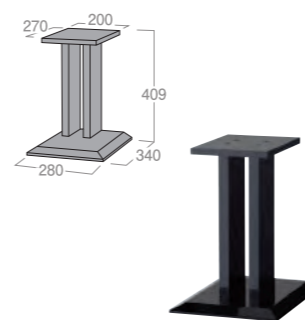

TABLE TYPE | 台型スピーカースタンド

Solva

SB-631

希望小売価格 **¥32,000** (税別) 2台1組
I 付属品: スベリ止めシール8枚
アジャスター8個
I 質量: 約4kg/1台
I 耐荷重: 50kg/1台