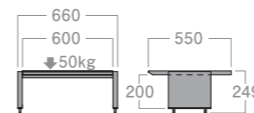

JV-4260 [上置きタテ連結ユニット]

希望小売価格 **¥20,000** (税別)

■質量: 約12kg