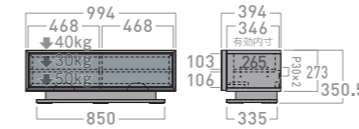

### F-1431 [W994mm]

希望小売価格 **¥55,000** (税別)  
■付属品：棚板2枚、転倒防止ロープ ■質量：約23kg ■総耐荷重：100kg