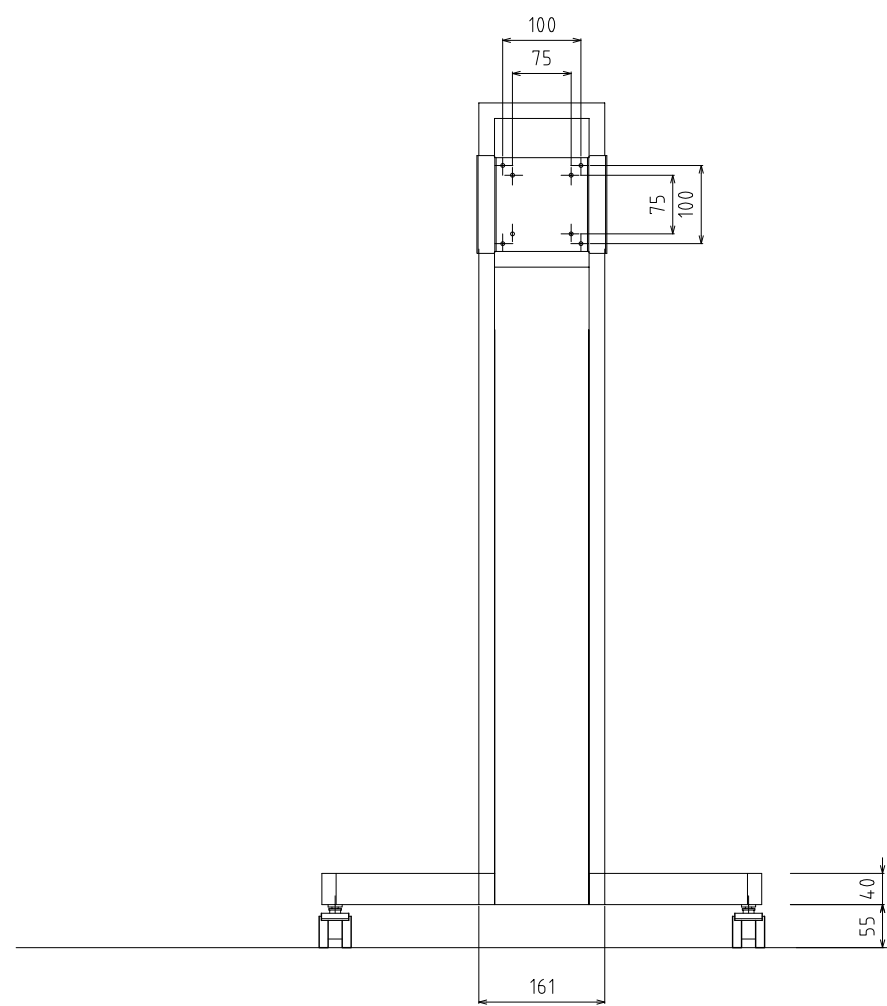

■材質/仕上

本体：スチール製/粉体焼付塗装（シルバー色）
 キャスター：直径40ミリ 双輪ストッパー付キャスター2個
 直径40ミリ 双輪ストッパー無キャスター2個

■付属品

テレビ取付用ネジセット/フッシャーセット各1セット

■質量

約7.0kg

■耐荷重

取付ディスプレイ：15kg以下
 総耐荷重：40kg以下

RoHS対策商品

型番 Model	TF-420S	△		△	
名称 Name	ディスプレイスタンド	△	記入変更	2014/07/08	△
承認 Approve	検図 Check	製図 Draw	設計 Design	尺度 Scale	日付 Date
		mike	mike	1:10	2013/1/17
				コード Code	TF-420S SA2
 HAYAMI INDUSTRY CO., LTD.					