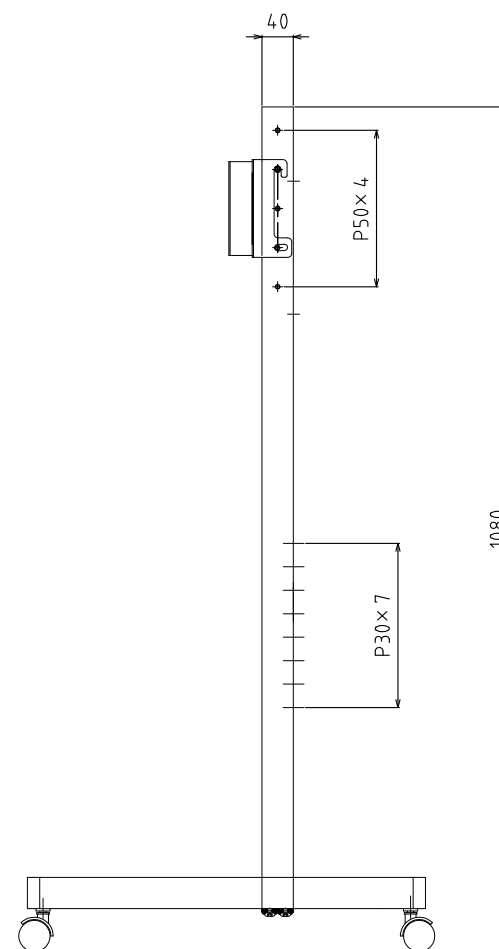

■材質/仕上

本体：スチール製/粉体焼付塗装（シルバー色）
 キャスター：直径40ミリ 双輪ストッパー付キャスター2個
 直径40ミリ 双輪ストッパー無キャスター2個

■付属品

テレビ取付用ネジセット/フッシャーセット各1セット

■質量

約7.0kg

■耐荷重

取付ディスプレイ：15kg以下
 総耐荷重：40kg以下

RoHS対策商品

型番 Model	TF-420S	△		△	
名称 Name	ディスプレイスタンド	△	記入変更	2014/07/08	△
承認 Approve	検図 Check	製図 Draw	設計 Design	尺度 Scale	日付 Date
		mike	mike	1:10	2013/1/17
				コード Code	TF-420S SA2
 HAYAMI INDUSTRY CO., LTD.					