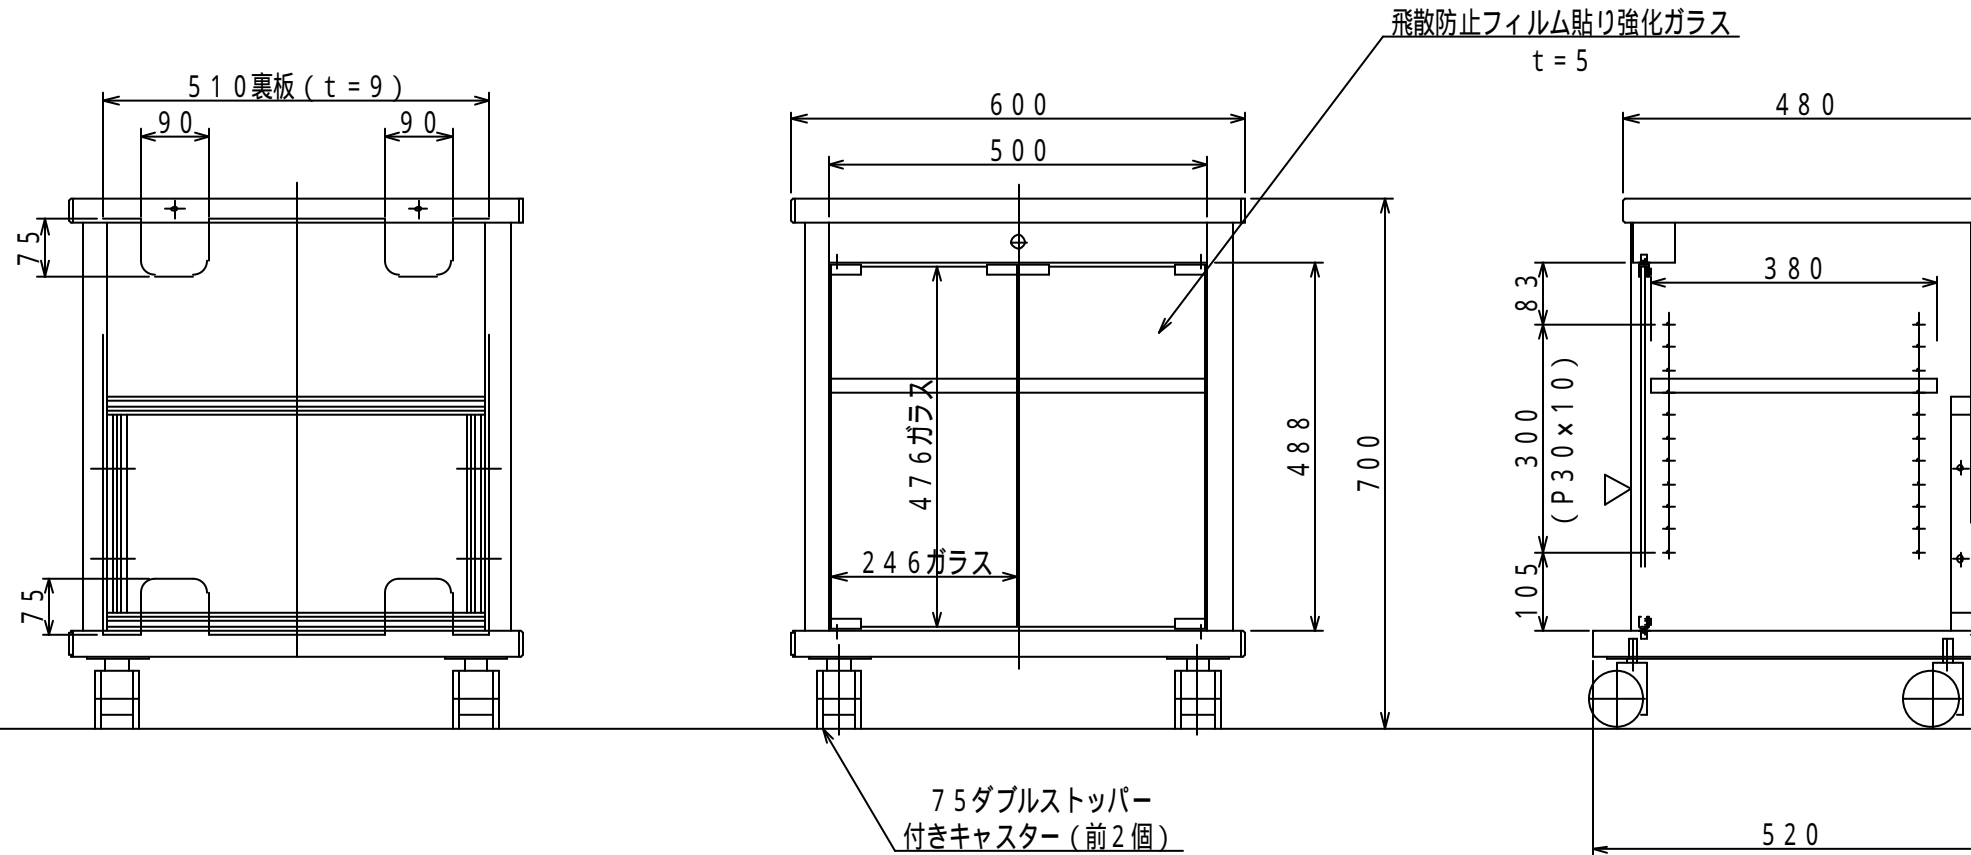

材質 本体：パーティクルボード（F ）
MDF（F ）

表面仕上げ 外面 ダークグレーオレフィンシート貼り仕上げ
内面 黒オレフィン系シート仕上げ&黒塗装

付属品 可動棚板 1枚

質量 約31Kg

耐荷重 天板上 80Kg以下
棚板上 30Kg以下
底板上 60Kg以下

総積載耐荷重 150Kg以下

型番 MODEL	CQ-6107	△	.		△	.	
名称 NAME	CQシリーズ	△	.		△	.	
承認 APPROV	検査 CHECK	図製 DRAW	図設 DESIGN	尺 SCALE	日付 DATE	コード CODE	
				1/10	10.02.22		
				 HAYAMI INDUSTRY CO., LTD.			
	K	O					