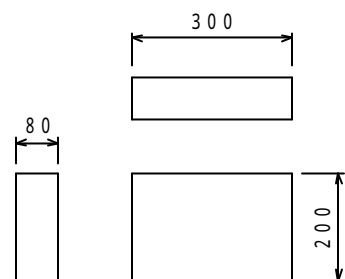

寸法図

本製品は4個で2組です

製品質量：3kg / 個

右記の安全上のご注意を必ずお読みください。

袋詰部品

品名	数量	
すべり防止用特殊マット	8	

2個で1組です。

2通りの設置ができます。