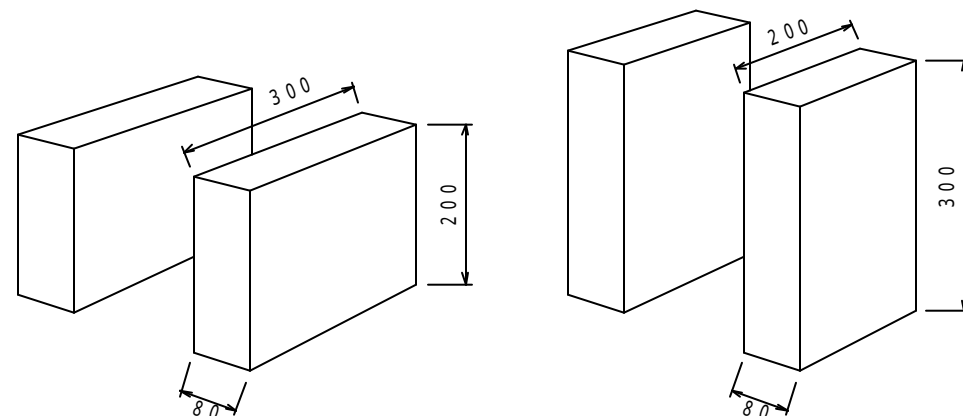

寸法図

本製品は4個で2組です

製品質量：3kg / 個

右記の安全上のご注意を必ずお読みください。

袋詰部品

品名	数量	
すべり防止用特殊マット	8	

2個で1組です。

2通りの設置ができます。