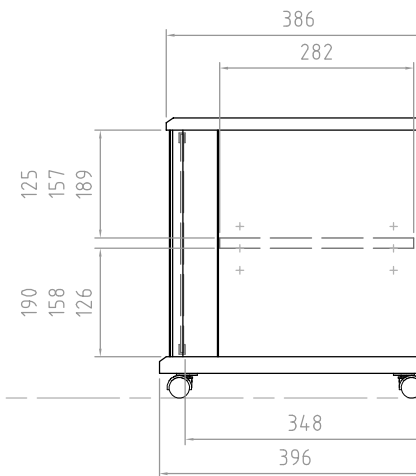

木部 基材 天板/棚板/側板/裏板:パーティクルボード
 底板:MDF+パーティクルボード
 前飾板:MDF

表面 天板:紙貼り仕上げ(ブラック木目)
 棚板/側板/裏板/底板/前飾板:
 :紙貼り仕上げ(ブラック)

ガラス扉 5mm厚強化ガラス(クリア)

質量 約15kg

耐荷重 天板上 50kg以下
 棚板上 15kg以下
 底板上 50kg以下
 総積載耐荷重 80kg以下

付属品 転倒防止ロープ
 キャスター受け皿4枚

型番 Model	TV-BS80H	△		△	
名称 Name		△		△	
		△		△	
		尺 度 Scale	日 付 Date	コ ー ド Code	TV_BS80H_SA1
		1:8	2012/12/01		
承認 Approve	検 査 Check	製 図 Draw	設 計 Design	 HAYAMI INDUSTRY CO., L.TD.	
K.O	K.O	tony	tony		