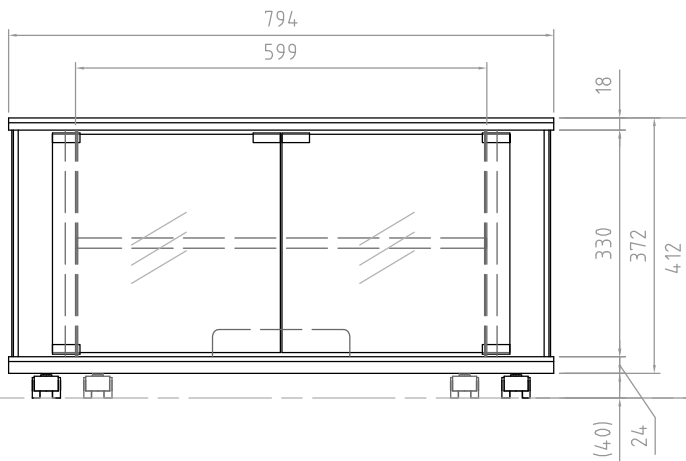

木部 基材 天板/棚板/側板/裏板:パーティクルボード
 底板:MDF+パーティクルボード
 前飾板:MDF

表面 天板:紙貼り仕上げ(ブラック木目)
 棚板/側板/裏板/底板/前飾板:
 :紙貼り仕上げ(ブラック)

ガラス扉 5mm厚強化ガラス(クリア)

質量 約15kg

耐荷重 天板上 50kg以下
 棚板上 15kg以下
 底板上 50kg以下
 総積載耐荷重 80kg以下

付属品 転倒防止ロープ
 キャスター受け皿4枚

型番 Model	TV-BS80H	△		△	
名称 Name		△		△	
		△		△	
		尺 度 Scale	日 付 Date	コ ー ド Code	TV_BS80H_SA1
		1:8	2012/12/01		
承認 Approve	検 査 Check	製 図 Draw	設 計 Design	 HAYAMI INDUSTRY CO., L.TD.	
K.O	K.O	tony	tony		