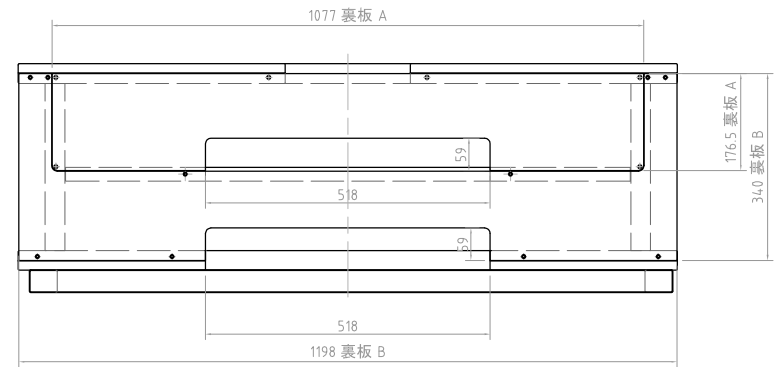

材質 天板:MDF(シャドープルー色ポリウレタン樹脂塗装)
 ハイグロス仕上
 側板/仕切板/棚板/底板/裏板/台座
 :MDF(シャドープルー色ポリウレタン樹脂塗装)
 マット仕上
付属品 アジャスター6個、転倒防止ロープ
質量 40kg
耐荷重 天板上60kg以下
 棚板上20kg以下
 底板上60kg以下
 総積載耐荷重 100kg以下

型番 Model	DA-2412	△		△	
名称 Name	Assy	△		△	
		△		△	
		△		△	
		△		△	
承認 Approve	検図 Check	製図 Draw	設計 Design	尺度 Scale	日付 Date
kenny	kenny	tony	tony	1:10	2011/06/20
				コード Code	DA-2412.SA1
ハヤミ工業株式会社 HAYAMI INDUSTRY CO., L.TD.					