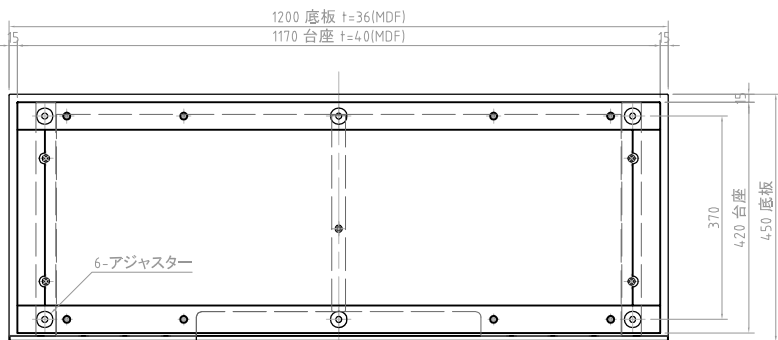

材質 天板:MDF(シャドープルー色ポリウレタン樹脂塗装)
 ハイグロス仕上
 側板/仕切板/棚板/底板/裏板/台座
 :MDF(シャドープルー色ポリウレタン樹脂塗装)
 マット仕上
付属品 アジャスター6個、転倒防止ロープ
質量 40kg
耐荷重 天板上60kg以下
 棚板上20kg以下
 底板上60kg以下
 総積載耐荷重 100kg以下

型番 Model	DA-2412	△		△	
名称 Name	Assy	△		△	
		△		△	
		△		△	
		△		△	
承認 Approve	検図 Check	製図 Draw	設計 Design	尺度 Scale	日付 Date
kenny	kenny	tony	tony	1:10	2011/06/20
				コード Code	DA-2412.SA1
ハヤミ工業株式会社 HAYAMI INDUSTRY CO., L.TD.					