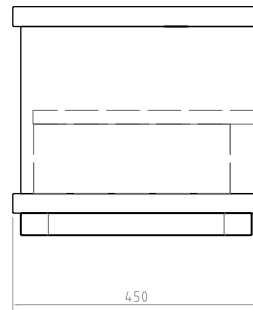

材質 天板:MDF(シャドープルー色ポリウレタン樹脂塗装)
 ハイグロス仕上
 側板/仕切板/棚板/底板/裏板/台座
 :MDF(シャドープルー色ポリウレタン樹脂塗装)
 マット仕上
付属品 アジャスター6個、転倒防止ロープ
質量 40kg
耐荷重 天板上60kg以下
 棚板上20kg以下
 底板上60kg以下
 総積載耐荷重 100kg以下

型番 Model	DA-2412	△		△	
名称 Name	Assy	△		△	
		△		△	
		△		△	
		△		△	
承認 Approve	検図 Check	製図 Draw	設計 Design	尺度 Scale	日付 Date
kenny	kenny	tony	tony	1:10	2011/06/20
				コード Code	DA-2412.SA1
ハヤミ工業株式会社 HAYAMI INDUSTRY CO., L.TD.					