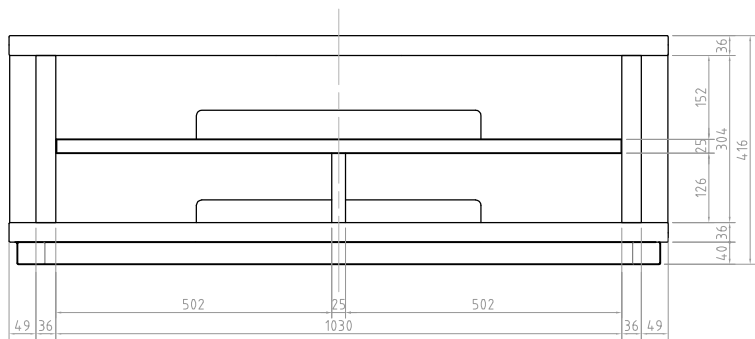

材質 天板:MDF(シャドープルー色ポリウレタン樹脂塗装)
 ハイグロス仕上
 側板/仕切板/棚板/底板/裏板/台座
 :MDF(シャドープルー色ポリウレタン樹脂塗装)
 マット仕上
付属品 アジャスター6個、転倒防止ロープ
質量 40kg
耐荷重 天板上60kg以下
 棚板上20kg以下
 底板上60kg以下
 総積載耐荷重 100kg以下

型番 Model	DA-2412	△		△	
名称 Name	Assy	△		△	
		△		△	
		△		△	
		△		△	
承認 Approve	検図 Check	製図 Draw	設計 Design	尺度 Scale	日付 Date
kenny	kenny	tony	tony	1:10	2011/06/20
				コード Code	DA-2412.SA1
ハヤミ工業株式会社 HAYAMI INDUSTRY CO., L.TD.					