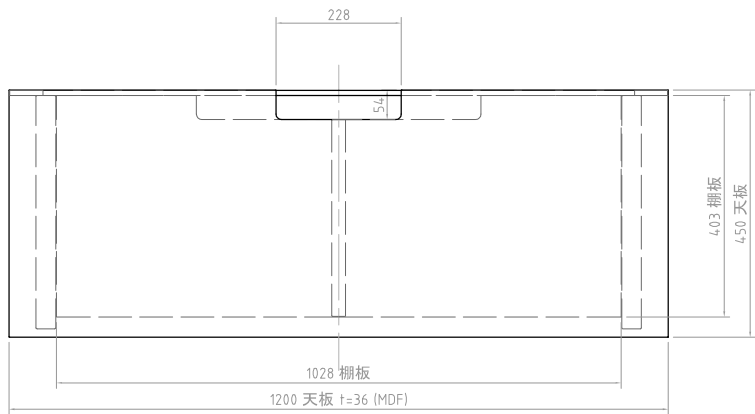

材質 天板:MDF(シャドープルー色ポリウレタン樹脂塗装)
 ハイグロス仕上
 側板/仕切板/棚板/底板/裏板/台座
 :MDF(シャドープルー色ポリウレタン樹脂塗装)
 マット仕上
付属品 アジャスター6個、転倒防止ロープ
質量 40kg
耐荷重 天板上60kg以下
 棚板上20kg以下
 底板上60kg以下
 総積載耐荷重 100kg以下

型番 Model	DA-2412	△		△	
名称 Name	Assy	△		△	
		△		△	
		△		△	
		△		△	
承認 Approve	検図 Check	製図 Draw	設計 Design	尺度 Scale	日付 Date
kenny	kenny	tony	tony	1:10	2011/06/20
				コード Code	DA-2412.SA1
ハヤミ工業株式会社 HAYAMI INDUSTRY CO., L.TD.					