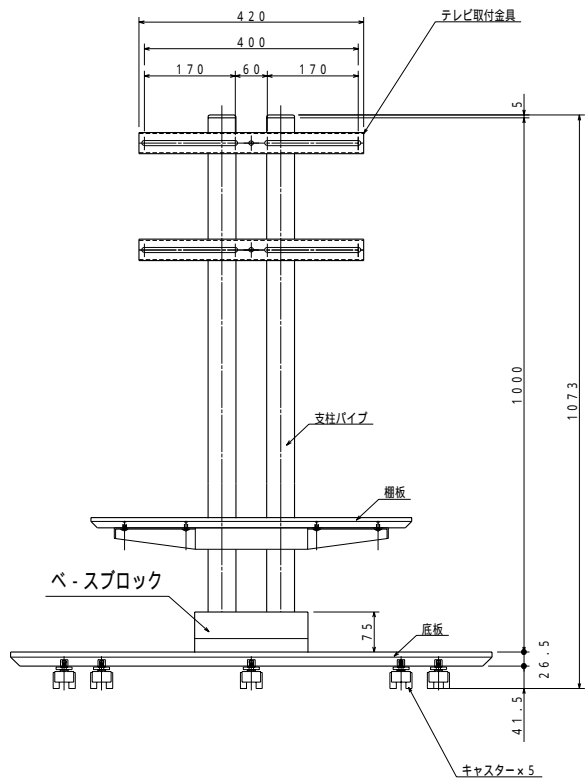

材 質 支柱パイプ：金属パイプ焼き付け塗装仕上げ  
 テレビ取付金具：金属板焼き付け塗装仕上げ  
 底板棚板：MDF 塗装仕上げ+メラミン化粧板  
 ベースブロック：金属板焼き付け塗装仕上げ  
 質量：約21kg  
 付属品：棚板1枚

型番 MODEL	TF-290	△	△	△	△
名 称 NAME	TV STAND	△	△	△	△
尺 寸 SCALE	1/10	日 付 DATE	09.10.14	コード CODE	TF-290.SA3
承認 APPROVE	検査 CHECK	製 図 DRAW	設 計 DESIGN	HAYAMI TRADING CO.,LTD.	
	MH				