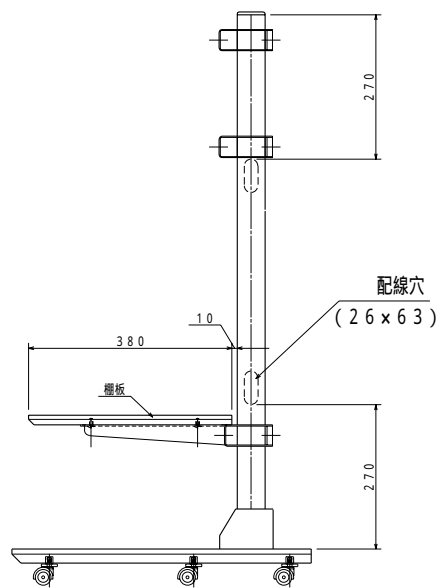

材 質 支柱パイプ：金属パイプ焼き付け塗装仕上げ  
 テレビ取付金具：金属板焼き付け塗装仕上げ  
 底板棚板：MDF 塗装仕上げ+メラミン化粧板  
 ベースブロック：金属板焼き付け塗装仕上げ  
 質量：約21kg  
 付属品：棚板1枚

型番 MODEL	TF-290	△	△	△	△
名 称 NAME	TV STAND	△	△	△	△
尺 寸 SCALE	1/10	日 付 DATE	09.10.14	コード CODE	TF-290.SA3
承認 APPROVE	検査 CHECK	製 図 DRAW	設 計 DESIGN	HAYAMI TRADING CO.,LTD.	
	MH				