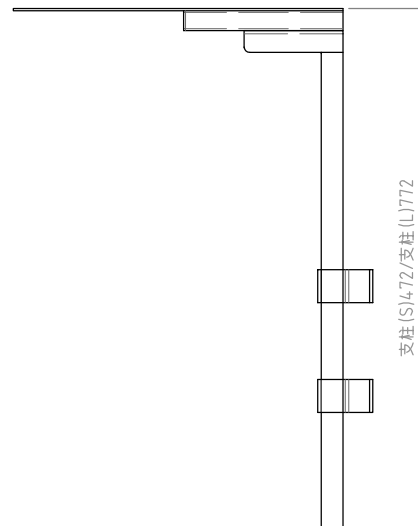

上部設置

耐荷重：5kg以下

高さストローク
支柱(S)：284mm
支柱(L)：584mm

下部設置

耐荷重：3kg以下

高さストローク
支柱(S)：258mm
支柱(L)：558mm

- 材質/仕上
本体：スチール製/粉体焼付塗装仕上（シルバー色）
- 付属品
固定ベルト 2本
結束バンド 2本
カメラ固定ネジ/ワッシャーセット
- 質量
約3.5kg
- 耐荷重
下表に記載

RoHS対策商品

型番 Model	PHP-9102		△		△	
名称 Name	カメラスタンド		尺慮 Scale	日付 Date	コ-ド Code	SA3
			1:5	2014/01/06		
承認 Approve	検閲 Check	製図 Draw	設計 Design	 HAYAMI INDUSTRY CO., LTD.		
kenny	kenny	tony	tony			