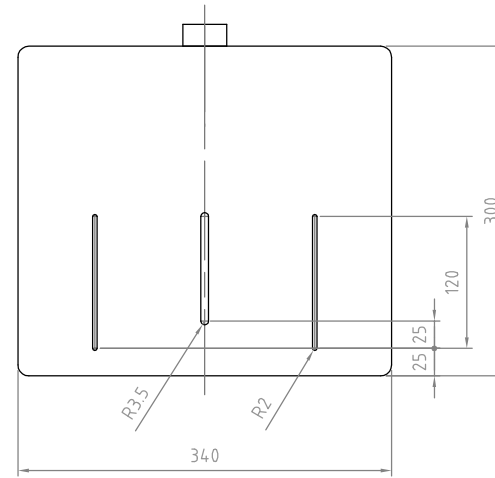

上部設置

耐荷重：5kg以下

高さストローク
支柱(S)：284mm
支柱(L)：584mm

下部設置

耐荷重：3kg以下

高さストローク
支柱(S)：258mm
支柱(L)：558mm

- 材質/仕上
本体：スチール製/粉体焼付塗装仕上（シルバー色）
- 付属品
固定ベルト 2本
結束バンド 2本
カメラ固定ネジ/ワッシャーセット
- 質量
約3.5kg
- 耐荷重
下表に記載

RoHS対策商品

型番 Model	PHP-9102		△		△	
名称 Name	カメラスタンド		尺慮 Scale	日付 Date	コ-ド Code	SA3
			1:5	2014/01/06		
承認 Approve	検閲 Check	製図 Draw	設計 Design	 HAYAMI INDUSTRY CO., LTD.		
kenny	kenny	tony	tony			