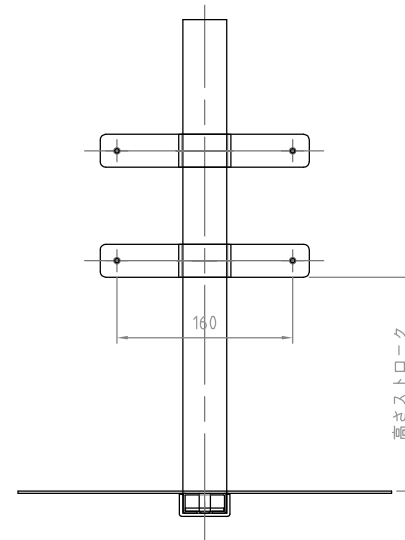

上部設置

耐荷重：5kg以下

高さストローク
支柱(S)：284mm
支柱(L)：584mm

下部設置

耐荷重：3kg以下

高さストローク
支柱(S)：258mm
支柱(L)：558mm

- 材質/仕上
本体：スチール製/粉体焼付塗装仕上（シルバー色）
- 付属品
固定ベルト 2本
結束バンド 2本
カメラ固定ネジ/ワッシャーセット
- 質量
約3.5kg
- 耐荷重
下表に記載

RoHS対策商品

型番 Model	PHP-9102		△		△	
名称 Name	カメラスタンド		尺慮 Scale	日付 Date	コ-ド Code	SA3
			1:5	2014/01/06		
承認 Approve	検閲 Check	製図 Draw	設計 Design	 HAYAMI INDUSTRY CO., LTD.		
kenny	kenny	tony	tony			