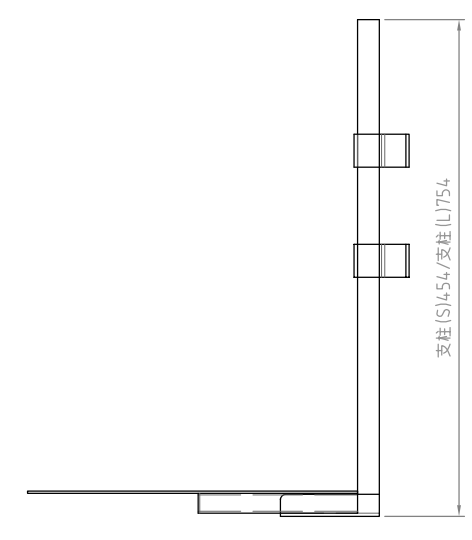

上部設置

耐荷重：5kg以下

高さストローク
支柱(S)：284mm
支柱(L)：584mm

下部設置

耐荷重：3kg以下

高さストローク
支柱(S)：258mm
支柱(L)：558mm

- 材質/仕上
本体：スチール製/粉体焼付塗装仕上（シルバー色）
- 付属品
固定ベルト 2本
結束バンド 2本
カメラ固定ネジ/ワッシャーセット
- 質量
約3.5kg
- 耐荷重
下表に記載

RoHS対策商品

型番 Model	PHP-9102		△		△	
名称 Name	カメラスタンド		尺慮 Scale	日付 Date	コ-ド Code	SA3
			1:5	2014/01/06		
承認 Approve	検閲 Check	製図 Draw	設計 Design	 HAYAMI INDUSTRY CO., LTD.		
kenny	kenny	tony	tony			