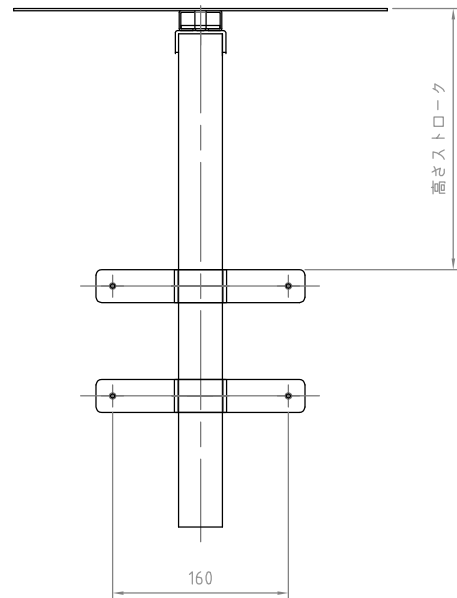

上部設置

耐荷重：5kg以下

高さストローク
支柱(S)：284mm
支柱(L)：584mm

下部設置

耐荷重：3kg以下

高さストローク
支柱(S)：258mm
支柱(L)：558mm

- 材質/仕上
本体：スチール製/粉体焼付塗装仕上（シルバー色）
- 付属品
固定ベルト 2本
結束バンド 2本
カメラ固定ネジ/ワッシャーセット
- 質量
約3.5kg
- 耐荷重
下表に記載

RoHS対策商品

型番 Model	PHP-9102		△		△	
名称 Name	カメラスタンド		尺慮 Scale	日付 Date	コ-ド Code	SA3
			1:5	2014/01/06		
承認 Approve	検閲 Check	製図 Draw	設計 Design	 HAYAMI INDUSTRY CO., LTD.		
kenny	kenny	tony	tony			