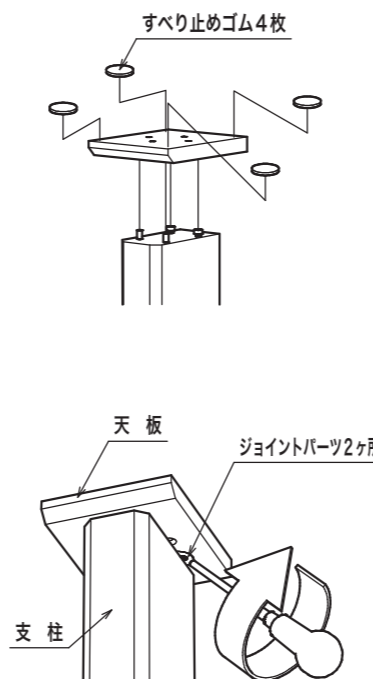

完成図

本製品は2本1組です。

寸法図

製品重量：約5kg（1本）

部品表

品名	数量
天板	2
支柱	2
底板	2

袋詰部品表

品名	数量	形状
組立ネジ	6	
すべり止めゴム	8	

組み立て方

①スピーカーの取付

お使いのスピーカーの底面に縦もしくは横位置に60mmの間隔でネジ穴がある場合は、図のように天板に取り付けます。（取付ネジはサイズをご確認の上、ホームセンターなどで別途お買い求め下さい。ネジ穴がない場合は手順2から組み立てを始めて下さい。

②底板と支柱の組み立て

図のように底板を組立ネジ3本で支柱に組み付けます。

③天板の組み付け

天板裏に埋め込まれたジョイント部品のプラスネジを左に回し、ツメを開の状態にします。

天板裏面の穴を支柱上部のダボ、プラスチックダボに合わせて差込みます。

プラスチックダボがしっかり差し込まれているのを確認し、天板裏のジョイントパーツのネジを右に回して締め付けます。

また手順1でスピーカーを取り付けていない場合は、裏紙をはがしたすべり止めゴムを天板上の任意の位置に貼り付けます。

安全上のご注意 必ずお守りください

●火災、破損、人身障害の危険を防止するために、必ず以下のことをお守りください。