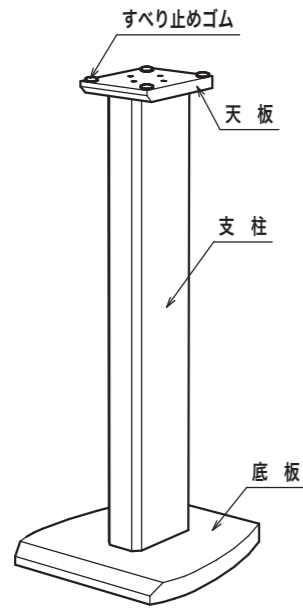

この度はハミレックス製品をお買い上げくださりましてありがとうございます。
 ●この説明書は、この製品の組み立て方、使い方、使用上の注意事項について記載しています。
 ●ご使用前に、必ずこの説明書をよくお読みの上、正しくお使いください。
 ●この製品を末永くご使用頂くために、この説明書は大切に保管してください。

組み立てを始める前に

- 右記の安全上の注意を必ずお読み下さい。
- 組み立て作業をする場所は、カーペットや毛布などを敷いて床や製品を傷つけないようご注意ください。
- 組み立てる前に必ず、部品表と組み立て完成図を確認して下さい。

完成図

本製品は2本1組です。

寸法図

製品重量：約5kg（1本）

部品表

品名	数量
天板	2
支柱	2
底板	2

袋詰部品表

品名	数量	形状
組立ネジ	6	
すべり止めゴム	8	

組み立て方

①スピーカーの取付

お使いのスピーカーの底面に縦もしくは横位置に60mmの間隔でネジ穴がある場合は、図のように天板に取り付けます。（取付ネジはサイズをご確認の上、ホームセンターなどで別途お買い求め下さい。ネジ穴がない場合は手順2から組み立てを始めて下さい。

②底板と支柱の組み立て

図のように底板を組立ネジ3本で支柱に組み付けます。

③天板の組み付け

天板裏に埋め込まれたジョイント部品のプラスネジを左に回し、ツメを開の状態にします。

天板裏面の穴を支柱上部のダボ、プラスチックダボに合わせて差込みます。

プラスチックダボがしっかり差し込まれているのを確認し、天板裏のジョイントパーツのネジを右に回して締め付けます。

また手順1でスピーカーを取り付けていない場合は、裏紙をはがしたすべり止めゴムを天板上の任意の位置に貼り付けます。

安全上のご注意 必ずお守りください

●火災、破損、人身障害の危険を防止するために、必ず以下のことをお守りください。