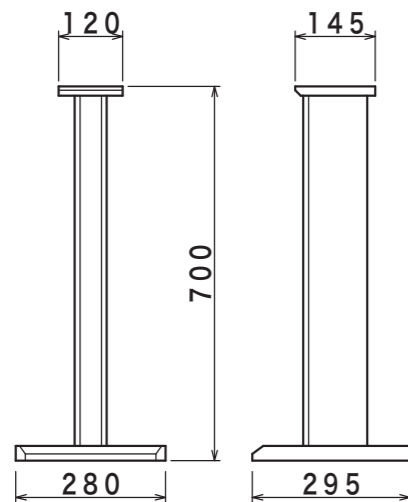

完成図

本製品は2本1組です。

寸法図

製品重量：約5kg（1本）

部品表

品名	数量
天板	2
支柱	2
底板	2

袋詰部品表

品名	数量	形状
組立ネジ	6	
すべり止めゴム	8	

組み立て方

①スピーカーの取付

お使いのスピーカーの底面に縦もしくは横位置に60mmの間隔でネジ穴がある場合は、図のように天板に取り付けます。（取付ネジはサイズをご確認の上、ホームセンターなどで別途お買い求め下さい。ネジ穴がない場合は手順2から組み立てを始めて下さい。

②底板と支柱の組み立て

図のように底板を組立ネジ3本で支柱に組み付けます。

③天板の組み付け

天板裏に埋め込まれたジョイント部品のプラスネジを左に回し、ツメを開の状態にします。