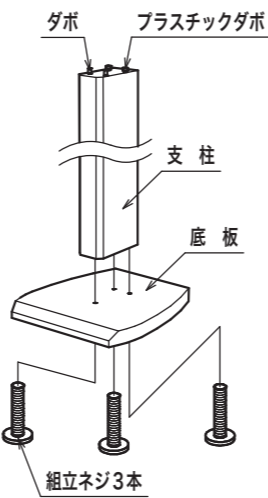

完成図

本製品は2本1組です。

寸法図

製品重量：約5kg（1本）

部品表

品名	数量
天板	2
支柱	2
底板	2

袋詰部品表

品名	数量	形状
組立ネジ	6	
すべり止めゴム	8	

組み立て方

①スピーカーの取付

お使いのスピーカーの底面に縦もしくは横位置に60mmの間隔でネジ穴がある場合は、図のように天板に取り付けます。（取付ネジはサイズをご確認の上、ホームセンターなどで別途お買い求め下さい。ネジ穴がない場合は手順2から組み立てを始めて下さい。

②底板と支柱の組み立て

図のように底板を組立ネジ3本で支柱に組み付けます。

③天板の組み付け

天板裏に埋め込まれたジョイント部品のプラスネジを左に回し、ツメを開の状態にします。

天板裏面の穴を支柱上部のダボ、プラスチックダボに合わせて差込みます。

プラスチックダボがしっかり差し込まれているのを確認し、天板裏のジョイントパーツのネジを右に回して締め付けます。

また手順1でスピーカーを取り付けていない場合は、裏紙をはがしたすべり止めゴムを天板上の任意の位置に貼り付けます。

安全上のご注意 必ずお守りください

●火災、破損、人身障害の危険を防止するために、必ず以下のことをお守りください。