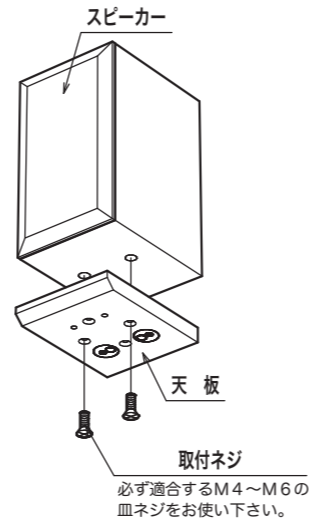

完成図

本製品は2本1組です。

寸法図

製品重量：約5kg（1本）

部品表

品名	数量
天板	2
支柱	2
底板	2

袋詰部品表

品名	数量	形状
組立ネジ	6	
すべり止めゴム	8	

組み立て方

①スピーカーの取付

お使いのスピーカーの底面に縦もしくは横位置に60mmの間隔でネジ穴がある場合は、図のように天板に取り付けます。（取付ネジはサイズをご確認の上、ホームセンターなどで別途お買い求め下さい。ネジ穴がない場合は手順2から組み立てを始めて下さい。

②底板と支柱の組み立て

図のように底板を組立ネジ3本で支柱に組み付けます。

③天板の組み付け

天板裏に埋め込まれたジョイント部品のプラスネジを左に回し、ツメを開の状態にします。

天板裏面の穴を支柱上部のダボ、プラスチックダボに合わせて差込みます。

プラスチックダボがしっかり差し込まれているのを確認し、天板裏のジョイントパーツのネジを右に回して締め付けます。

また手順1でスピーカーを取り付けていない場合は、裏紙をはがしたすべり止めゴムを天板上の任意の位置に貼り付けます。

安全上のご注意 必ずお守りください

●火災、破損、人身障害の危険を防止するために、必ず以下のことをお守りください。