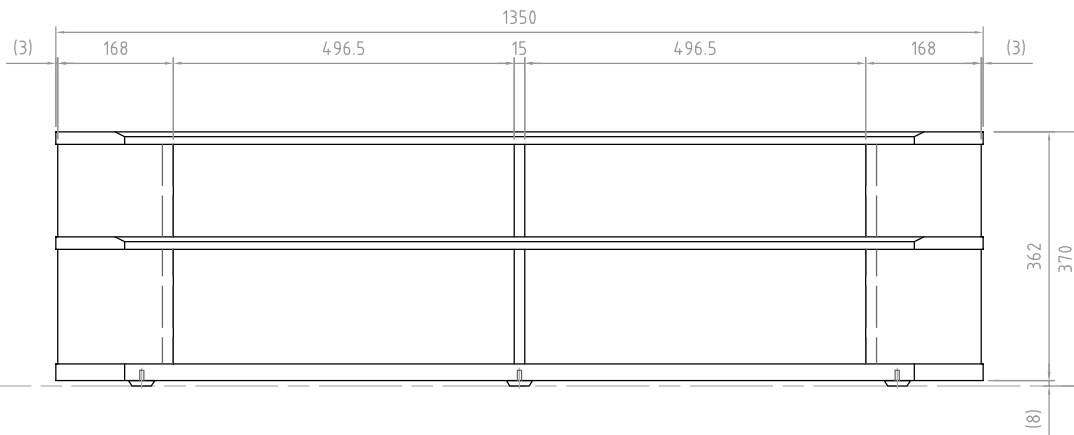

木部 基材 天板/棚板/側/仕切板:パーティクルボード
 底板:MDF+パーティクルボード
 前飾板:MDF

表面 前飾板:PU貼り仕上げ(ブラック光沢)
 天板/棚板/側/仕切板/底板
 :紙貼り仕上げ(ブラック)

質量 約20kg

耐荷重 天板上 45kg以下
 棚板上 20kg以下
 底板上 50kg以下
 総積載耐荷重 70kg以下

付属品 転倒防止ロープ、アジャスター6個

型番 Model	TV-DJ55	△		△	
名称 Name	仕様書	△		△	
		尺 寸 Scale	日 付 Date	コ ー ド Code	SA1
		1:8	2015/02/10		
承認 Approve	検 査 Check	製 図 Draw	設 計 Design	 HAYAMI INDUSTRY CO., L.T.D.	
JS	JS	TM	TM		