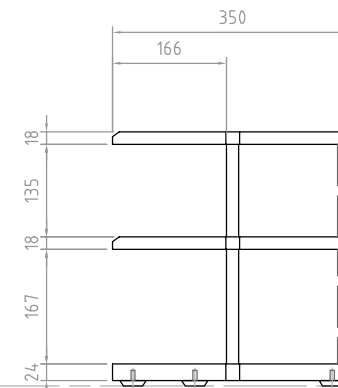

木部 基材 天板/棚板/側/仕切板:パーティクルボード
 底板:MDF+パーティクルボード
 前飾板:MDF

表面 前飾板:PU貼り仕上げ(ブラック光沢)
 天板/棚板/側/仕切板/底板
 :紙貼り仕上げ(ブラック)

質量 約20kg

耐荷重 天板上 45kg以下
 棚板上 20kg以下
 底板上 50kg以下
 総積載耐荷重 70kg以下

付属品 転倒防止ロープ、アジャスター6個

型番 Model	TV-DJ55	△		△	
名称 Name	仕様書	△		△	
		尺 寸 Scale	日 付 Date	コ ー ド Code	SA1
		1:8	2015/02/10		
承認 Approve	検 査 Check	製 図 Draw	設 計 Design	 HAYAMI INDUSTRY CO., L.T.D.	
JS	JS	TM	TM		