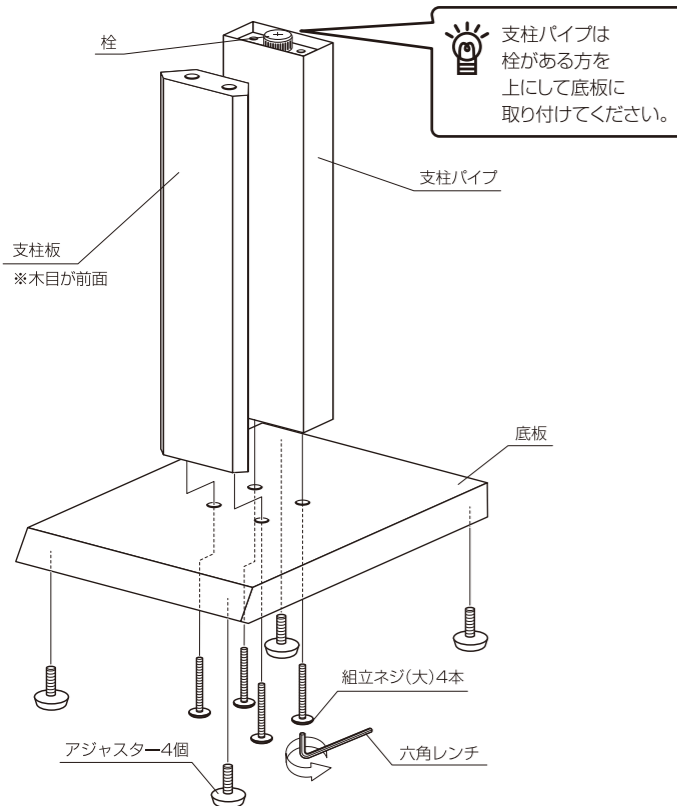

※イラストはSB-411です。

※本製品は2台1組です。

完成図

※組立の際は、電動工具は使用しないでください。

1 底板に支柱板・支柱パイプ・アジャスターの取付

- ①底板に支柱を組立ネジ(大)で取り付けます。
- ②底板にアジャスターを取り付けます。

2 天板の取付/スベリ止めシールの貼付

- ①支柱に天板を組立ネジ(小)で取り付けます。
- ②天板の任意の位置に、スベリ止めシールを貼り付けます。

調音用の砂等を入れる場合

本製品は支柱パイプ内に調音用の砂等を入れる事ができます。

- ①栓を外す。

- ②漏斗などを使用し砂を入れて栓をしっかりと締める。

栓はしっかりと締めてください。

製品をばらす場合は、調音用の砂等を全て出してからばらしてください。

スベリ止めシールは、裏紙をはがして取り付けてください。

安全上のご注意