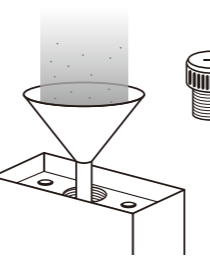

※イラストはSB-411です。

※本製品は2台1組です。

完成図

※組立の際は、電動工具は使用しないでください。

1 底板に支柱板・支柱パイプ・アジャスターの取付

- ①底板に支柱を組立ネジ(大)で取り付けます。
- ②底板にアジャスターを取り付けます。

2 天板の取付/スベリ止めシールの貼付

- ①支柱に天板を組立ネジ(小)で取り付けます。
- ②天板の任意の位置に、スベリ止めシールを貼り付けます。

調音用の砂等を入れる場合

本製品は支柱パイプ内に調音用の砂等を入れる事ができます。

- ①栓を外す。

- ②漏斗などを使用し砂を入れて栓をしっかりと締める。

栓はしっかりと締めてください。

製品をばらす場合は、調音用の砂等を全て出してからばらしてください。

スベリ止めシールは、裏紙をはがして取り付けてください。

安全上のご注意