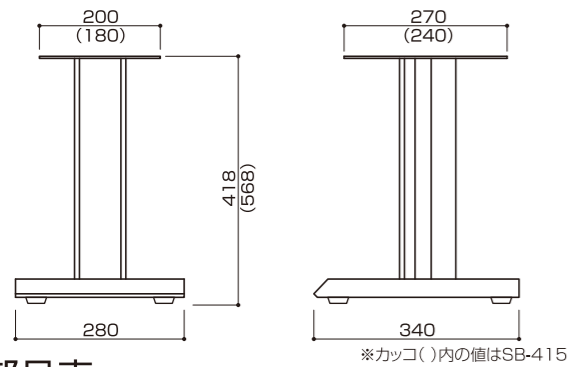

寸法図

※単位はミリメートル

製品質量
SB-411:約5kg/台
SB-415:約6kg/台

※カッコ()内の値はSB-415

部品表

品名	数量	品名	数量
天板	2	支柱板	2
底板	2	支柱パイプ	2

袋詰部品表

品名	数量	
組立ネジ(大)	8	
組立ネジ(小)	8	
アジャスター	8	
六角レンチ	1	
スベリ止めシール	8	