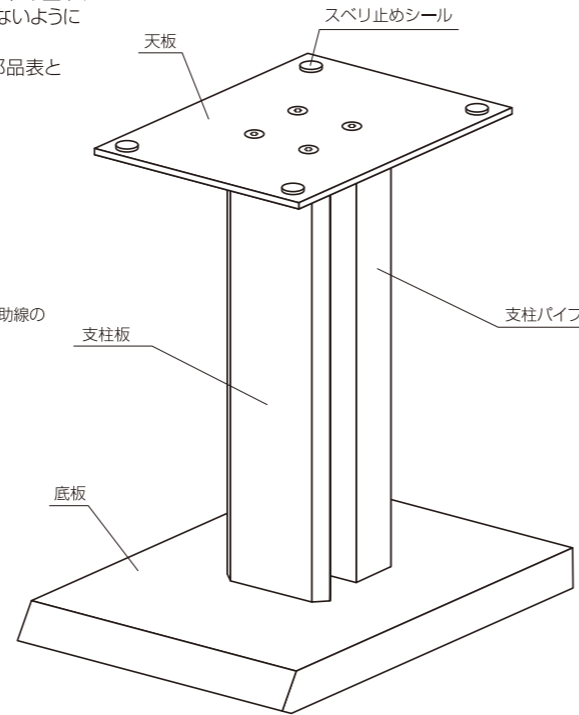

寸法図

※単位はミリメートル

製品質量
SB-411:約5kg/台
SB-415:約6kg/台

※カッコ()内の値はSB-415

部品表

品名	数量	品名	数量
天板	2	支柱板	2
底板	2	支柱パイプ	2

袋詰部品表

品名	数量	
組立ネジ(大)	8	
組立ネジ(小)	8	
アジャスター	8	
六角レンチ	1	
スベリ止めシール	8	

組み立てを始める前に

- 安全上のご注意を必ずお読みください。
- 組み立て作業をする場所は、カーペットの上や、毛布などを敷いて床や製品を傷つけないように注意してください。
- 組み立てる前に必ず、部品表、袋詰部品表と完成図を確認してください。

マークの見方

必ず守って組み立ててください。

特に注意して、組み立ててください。

※イラストは見やすくするために誇張、省略、補助線の追加しており、実物とは多少異なります。

※イラストはSB-411です。

※本製品は2台1組です。

完成図

※組立の際は、電動工具は使用しないでください。

1 底板に支柱板・支柱パイプ・アジャスターの取付

- ①底板に支柱を組立ネジ(大)で取り付けます。
- ②底板にアジャスターを取り付けます。

2 天板の取付/スベリ止めシールの貼付

- ①支柱に天板を組立ネジ(小)で取り付けます。
- ②天板の任意の位置に、スベリ止めシールを貼り付けます。

調音用の砂等を入れる場合

本製品は支柱パイプ内に調音用の砂等を入れる事ができます。

- ①栓を外す。

- ②漏斗などを使用し砂を入れて栓をしっかりと締める。

栓はしっかりと締めてください。

製品をばらす場合は、調音用の砂等を全て出してからばらしてください。

スベリ止めシールは、裏紙をはがして取り付けてください。

安全上のご注意