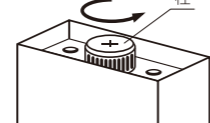

※イラストはSB-411です。

※本製品は2台1組です。

完成図

※組立の際は、電動工具は使用しないでください。

1 底板に支柱板・支柱パイプ・アジャスターの取付

- ①底板に支柱を組立ネジ(大)で取り付けます。
- ②底板にアジャスターを取り付けます。

2 天板の取付/スベリ止めシールの貼付

- ①支柱に天板を組立ネジ(小)で取り付けます。
- ②天板の任意の位置に、スベリ止めシールを貼り付けます。

調音用の砂等を入れる場合

本製品は支柱パイプ内に調音用の砂等を入れる事ができます。

- ①栓を外す。

- ②漏斗などを使用し砂を入れて栓をしっかりと締める。

栓はしっかりと締めてください。

製品をばらす場合は、調音用の砂等を全て出してからばらしてください。

スベリ止めシールは、裏紙をはがして取り付けてください。

安全上のご注意