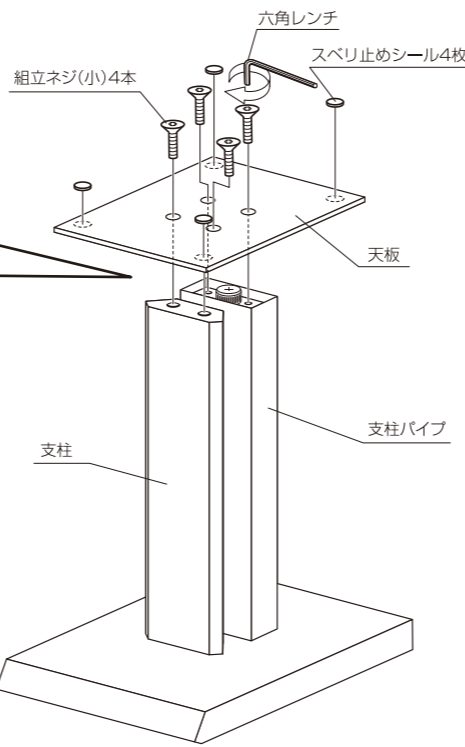

※イラストはSB-411です。

※本製品は2台1組です。

完成図

※組立の際は、電動工具は使用しないでください。

1 底板に支柱板・支柱パイプ・アジャスターの取付

- ①底板に支柱を組立ネジ(大)で取り付けます。
- ②底板にアジャスターを取り付けます。

2 天板の取付/スベリ止めシールの貼付

- ①支柱に天板を組立ネジ(小)で取り付けます。
- ②天板の任意の位置に、スベリ止めシールを貼り付けます。

調音用の砂等を入れる場合

本製品は支柱パイプ内に調音用の砂等を入れる事ができます。

- ①栓を外す。

- ②漏斗などを使用し砂を入れて栓をしっかりと締める。

栓はしっかりと締めてください。

製品をばらす場合は、調音用の砂等を全て出してからばらしてください。

スベリ止めシールは、裏紙をはがして取り付けてください。

安全上のご注意