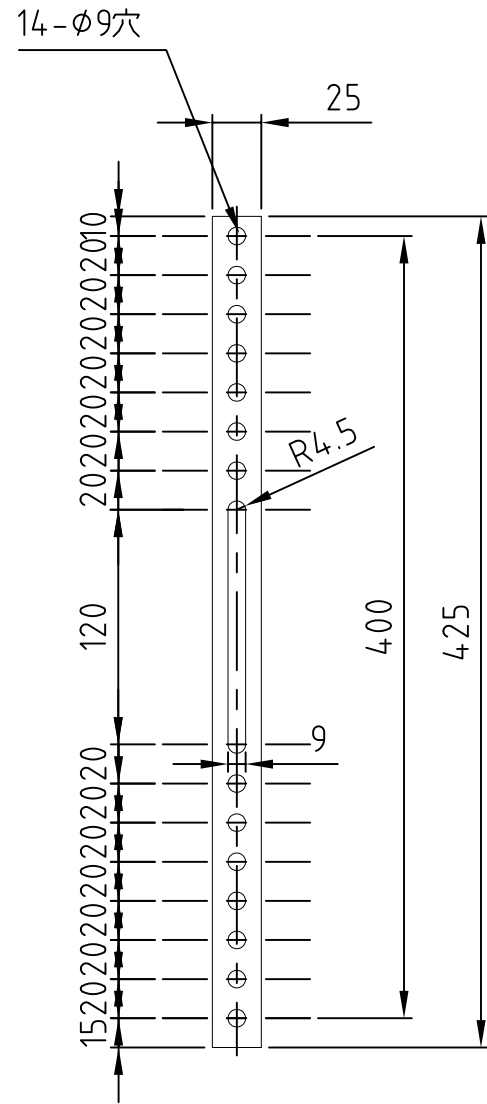

ブラケット金具

テレビ取付プレート

- 材質/仕上
本体：スチール製/粉体焼付塗装仕上（黒色）
- 付属品
テレビ取付用ネジセット/ワッシャーセット 各1セット
- 質量
約7.0kg
- 耐荷重
取付ディスプレイ：80kg以下

RoHS対策商品

型番 MODEL	MZ721	△		△	..
名称 NAME	薄型テレビ壁掛け金具	△	15.01.23	△	..
承認 APPROVE	検図 CHECK	製図 DRAW	設計 DESIGN	CODE	SA4
	MH	HAYAMI INDUSTRY CO., LTD.			