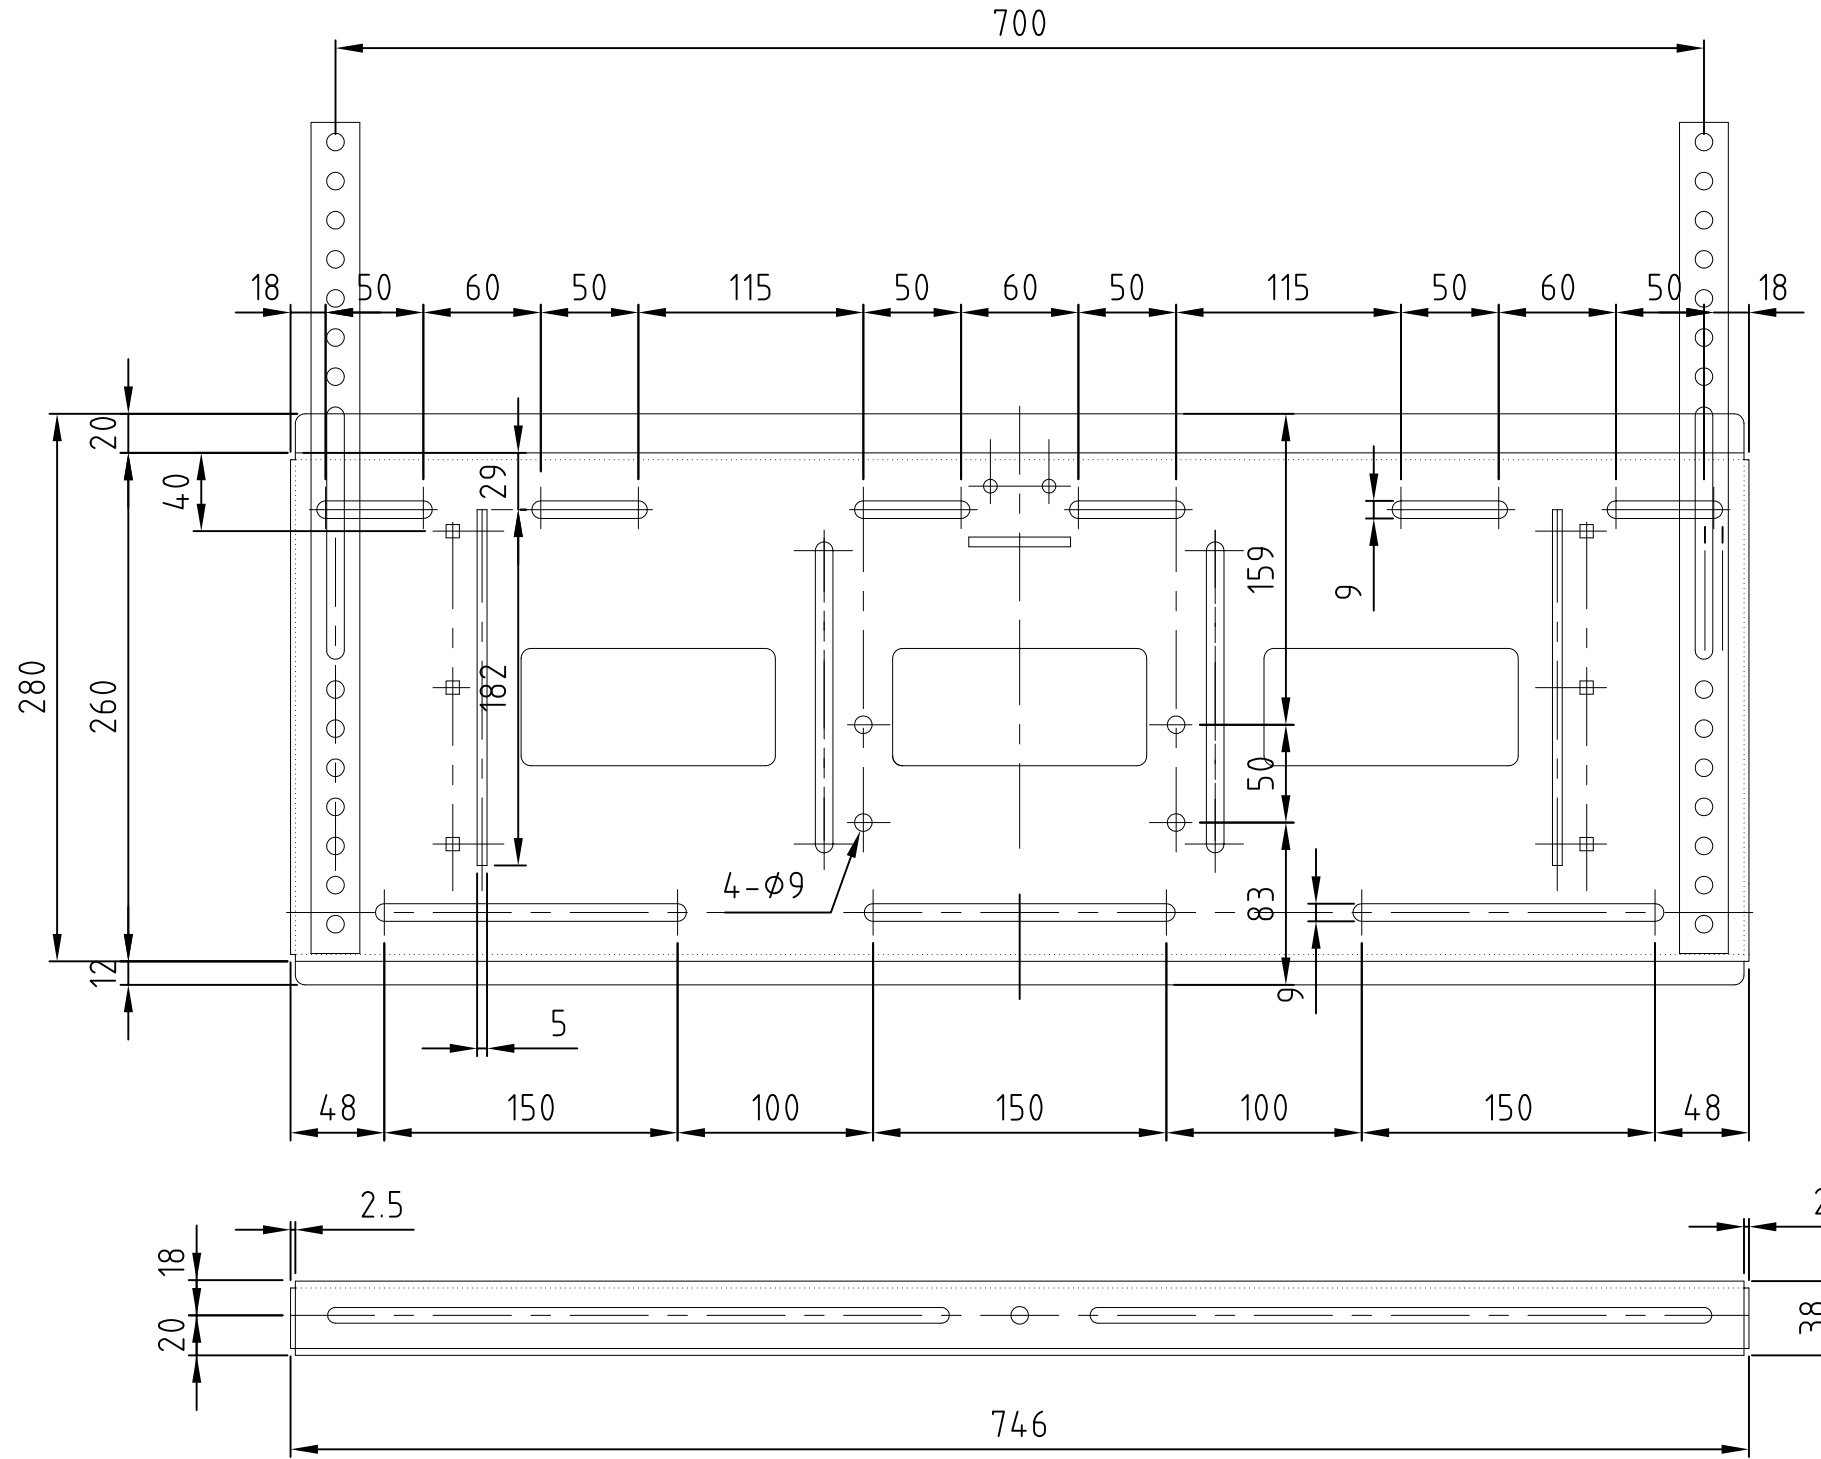

ブラケット金具

テレビ取付プレート

- 材質/仕上
本体：スチール製/粉体焼付塗装仕上（黒色）
- 付属品
テレビ取付用ネジセット/ワッシャーセット 各1セット
- 質量
約7.0kg
- 耐荷重
取付ディスプレイ：80kg以下

RoHS対策商品

型番 MODEL	MZ721	△		△	..
名称 NAME	薄型テレビ壁掛け金具	△	15.01.23	△	..
承認 APPROVE	検図 CHECK	製図 DRAW	設計 DESIGN	CODE	SA4
	MH	HAYAMI INDUSTRY CO., LTD.			