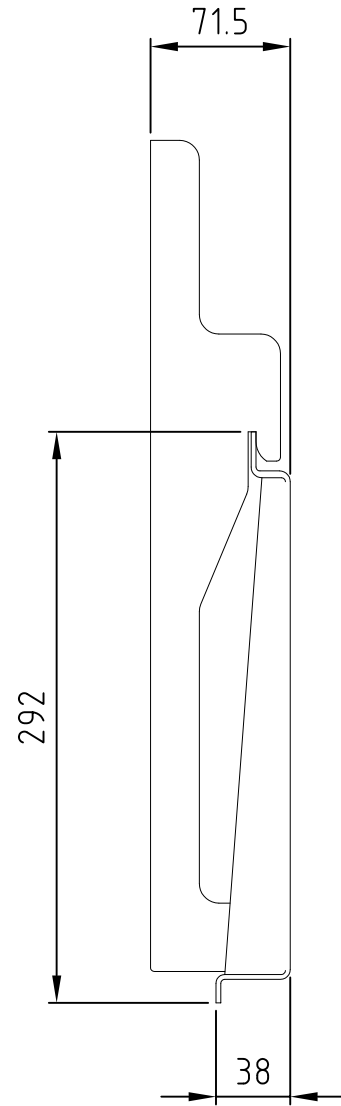

ブラケット金具

テレビ取付プレート

- 材質/仕上
本体：スチール製/粉体焼付塗装仕上（黒色）
- 付属品
テレビ取付用ネジセット/ワッシャーセット 各1セット
- 質量
約7.0kg
- 耐荷重
取付ディスプレイ：80kg以下

RoHS対策商品

型番 MODEL	MZ721	△		△	..
名称 NAME	薄型テレビ壁掛け金具	△	15.01.23	△	..
承認 APPROVE	検図 CHECK	製図 DRAW	設計 DESIGN	CODE	SA4
	MH	HAYAMI INDUSTRY CO., LTD.			