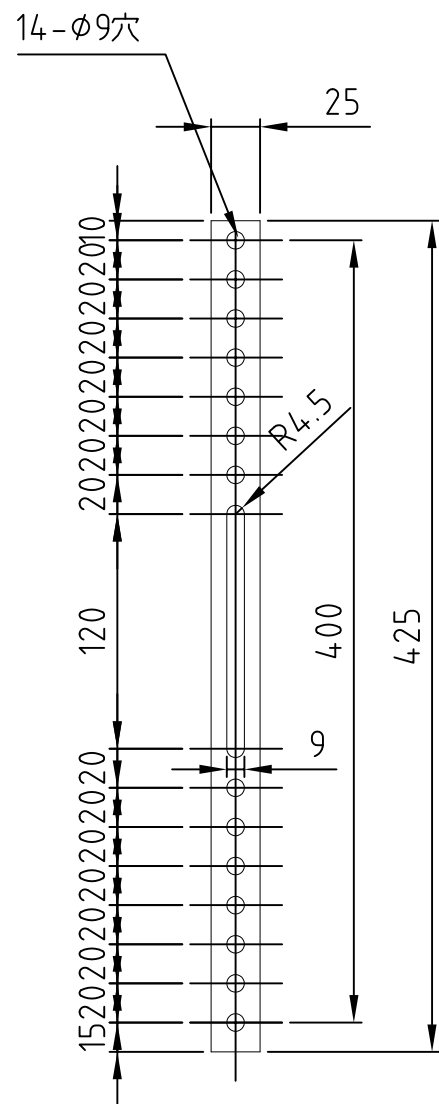

ブラケット金具

テレビ取付プレート

- 材質/仕上
本体：スチール製/粉体焼付塗装仕上（黒色）
- 付属品
テレビ取付用ネジセット/ワッシャーセット 各1セット
- 質量
約7.2kg
- 耐荷重
取付ディスプレイ：80kg以下

- ディスプレイ角度調節
前方12度・後方5度

RoHS対策商品

型番 MODEL	MZ723	△		△	..
名称 NAME	薄型テレビ壁掛け金具	△	15.01.23	△	..
承認 APPROVE	検図 CHECK	製図 DRAW	設計 DESIGN	SCALE	DATE
				1/4	12.2.23
				コード CODE	SA5
承認 APPROVE			HAYAMI INDUSTRY CO., LTD.		