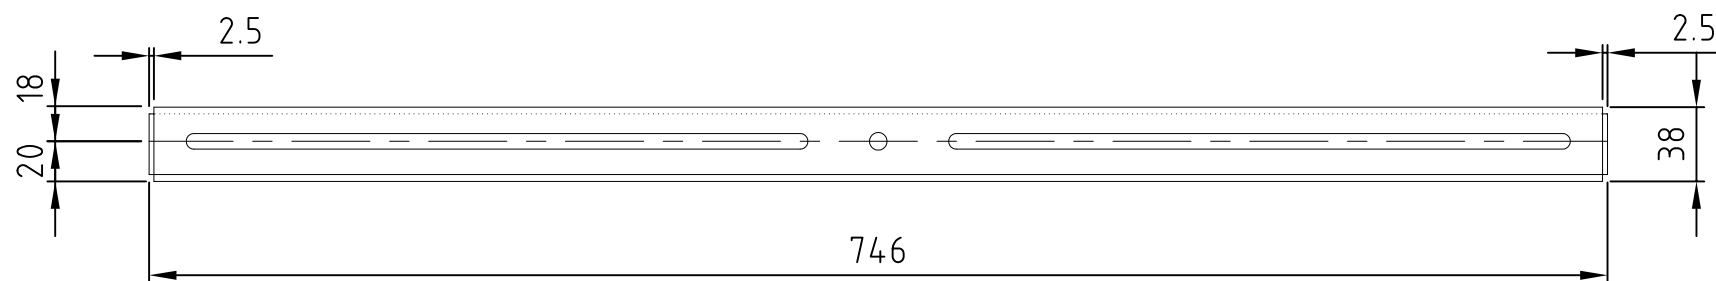

ブラケット金具

テレビ取付プレート

- 材質/仕上
本体：スチール製/粉体焼付塗装仕上（黒色）
- 付属品
テレビ取付用ネジセット/ワッシャーセット 各1セット
- 質量
約7.2kg
- 耐荷重
取付ディスプレイ：80kg以下

- ディスプレイ角度調節
前方12度・後方5度

RoHS対策商品

型番 MODEL	MZ723	△		△	..
名称 NAME	薄型テレビ壁掛け金具	△	15.01.23	△	..
承認 APPROVE	検図 CHECK	製図 DRAW	設計 DESIGN	SCALE	DATE
				1/4	12.2.23
				コード CODE	SA5
承認 APPROVE			HAYAMI INDUSTRY CO., LTD.		