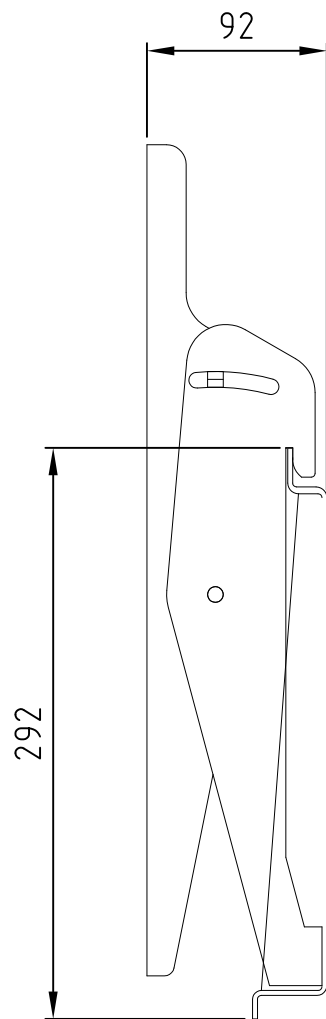

ブラケット金具

テレビ取付プレート

- 材質/仕上
本体：スチール製/粉体焼付塗装仕上（黒色）
- 付属品
テレビ取付用ネジセット/ワッシャーセット 各1セット
- 質量
約7.2kg
- 耐荷重
取付ディスプレイ：80kg以下

- ディスプレイ角度調節
前方12度・後方5度

RoHS対策商品

型番 MODEL	MZ723	△		△	..
名称 NAME	薄型テレビ壁掛け金具	△	15.01.23	△	..
承認 APPROVE	検図 CHECK	製図 DRAW	設計 DESIGN	SCALE	DATE
				1/4	12.2.23
				コード CODE	SA5
承認 APPROVE			HAYAMI INDUSTRY CO., LTD.		