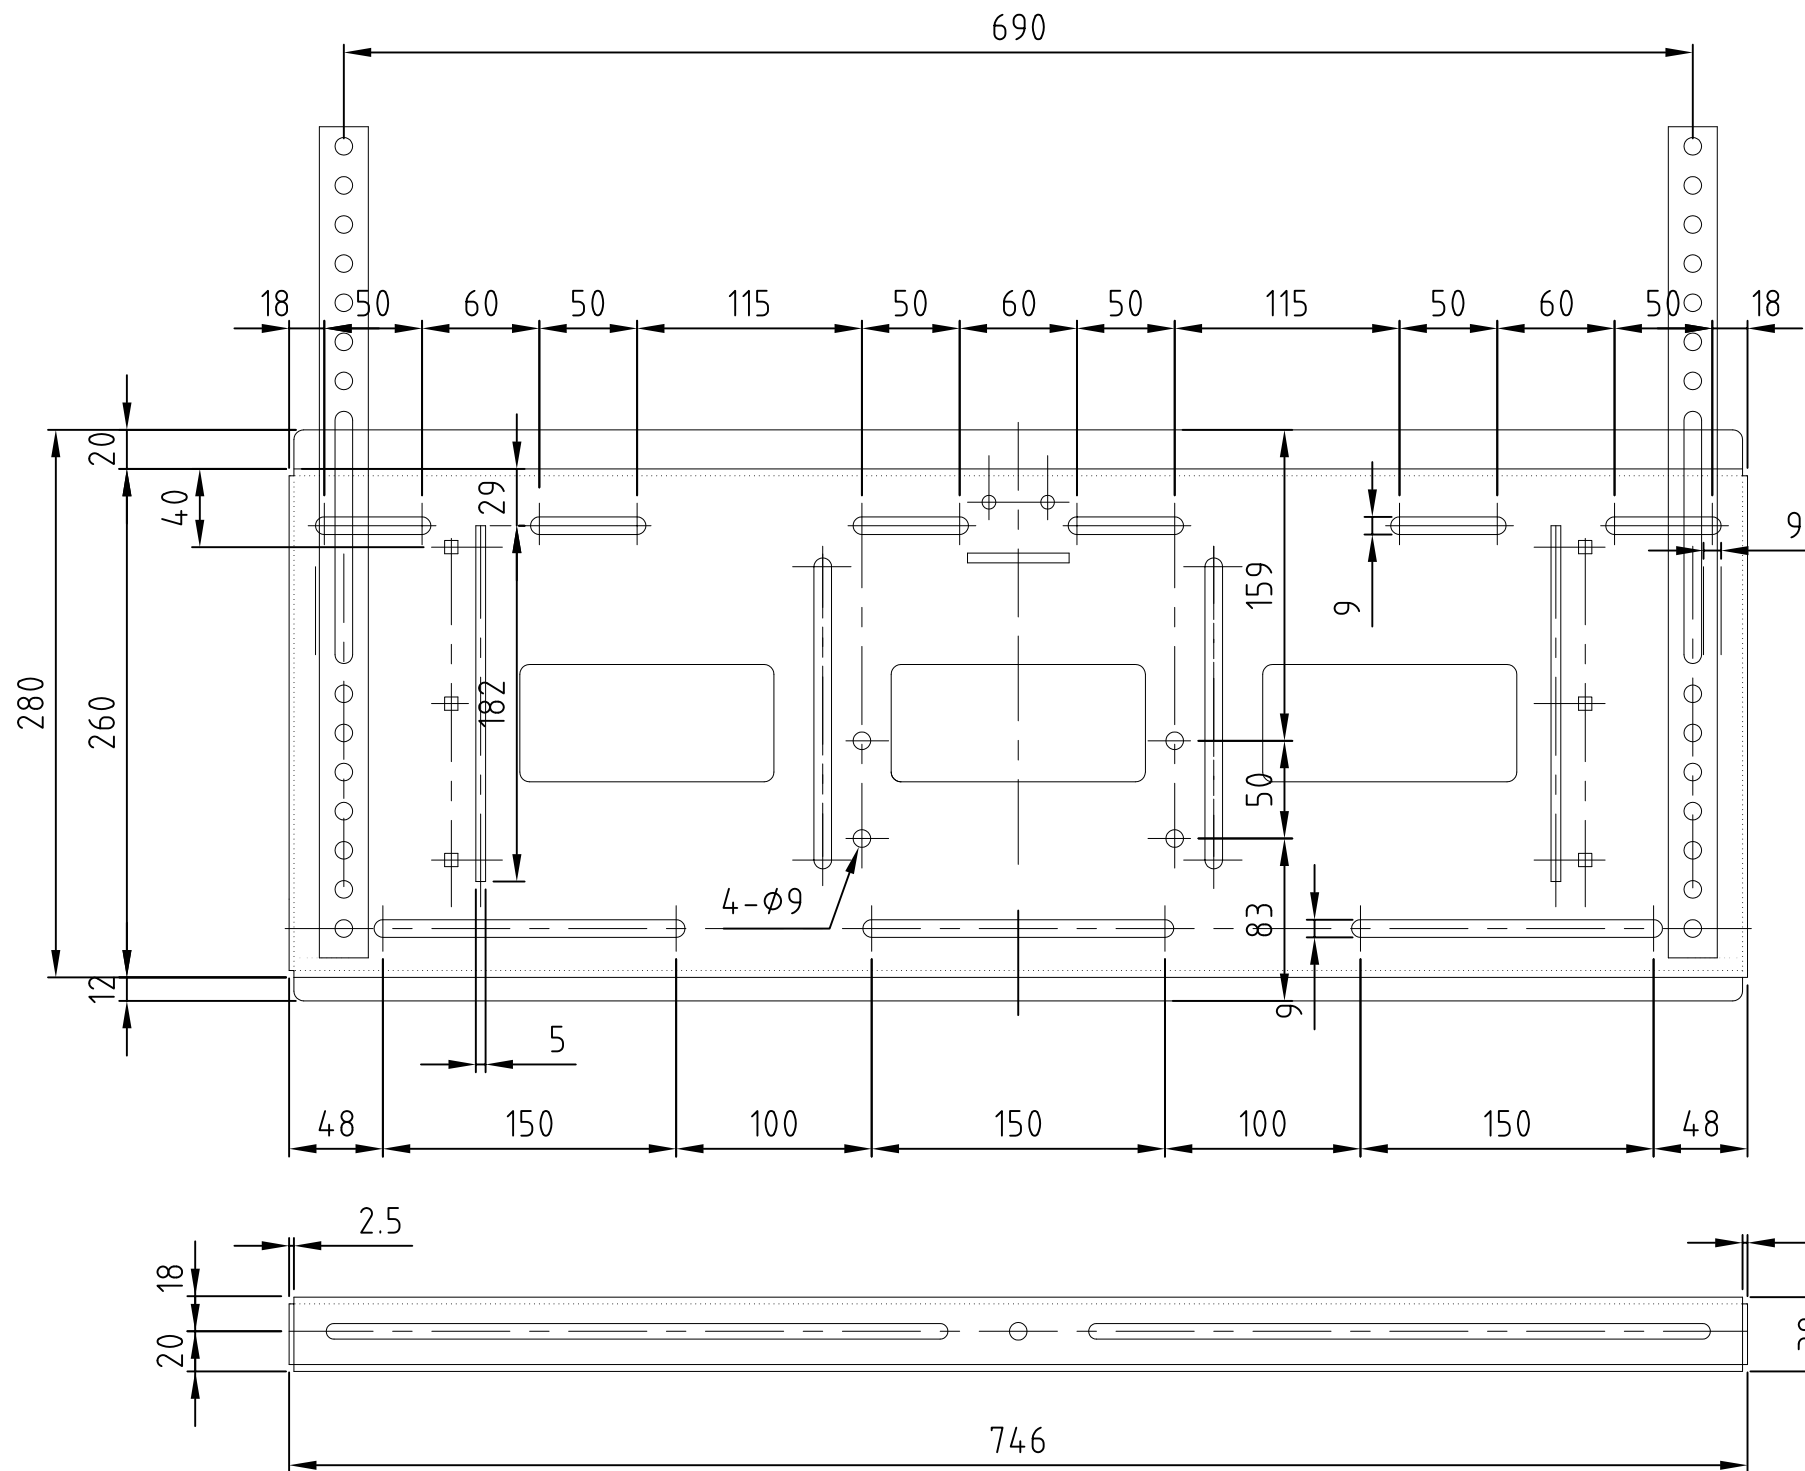

ブラケット金具

テレビ取付プレート

- 材質/仕上
本体：スチール製/粉体焼付塗装仕上（黒色）
- 付属品
テレビ取付用ネジセット/ワッシャーセット 各1セット
- 質量
約7.2kg
- 耐荷重
取付ディスプレイ：80kg以下

- ディスプレイ角度調節
前方12度・後方5度

RoHS対策商品

型番 MODEL	MZ723	△		△	..
名称 NAME	薄型テレビ壁掛け金具	△	15.01.23	△	..
承認 APPROVE	検図 CHECK	製図 DRAW	設計 DESIGN	SCALE	DATE
				1/4	12.2.23
				コード CODE	SA5
承認 APPROVE			HAYAMI INDUSTRY CO., LTD.		