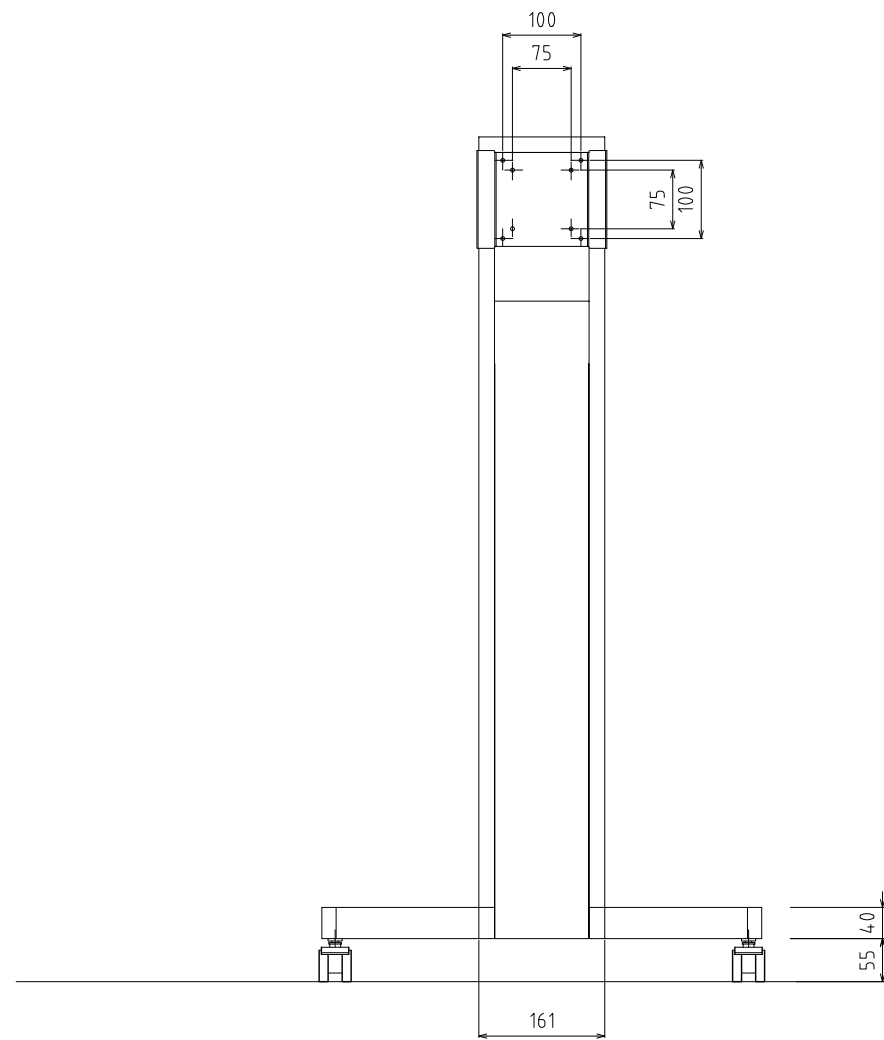

■材質/仕上

本体：スチール製/粉体焼付塗装（シルバー色）

キャスター：直径40ミリ 双輪ストッパー付キャスター2個

直径40ミリ 双輪ストッパー無キャスター2個

■付属品

テレビ取付用ネジセット/フッシャーセット各1セット

■質量

約7.0kg

■耐荷重

取付ディスプレイ：15kg以下

総耐荷重：40kg以下

RoHS対策商品

型番 Model	TF-420S	△		△	
		△	寸法記入変更	2015/04/27	△
		△	記入変更	2014/07/08	△
名称 Name	ディスプレイスタンド	尺 度 Scale	1:10	日 付 Date	2013/1/17
				コード Code	SA3
承認 Approve	検 査 Check	製 図 Draw	設 計 Design	 HAYAMI INDUSTRY CO., LTD.	
		mike	mike		