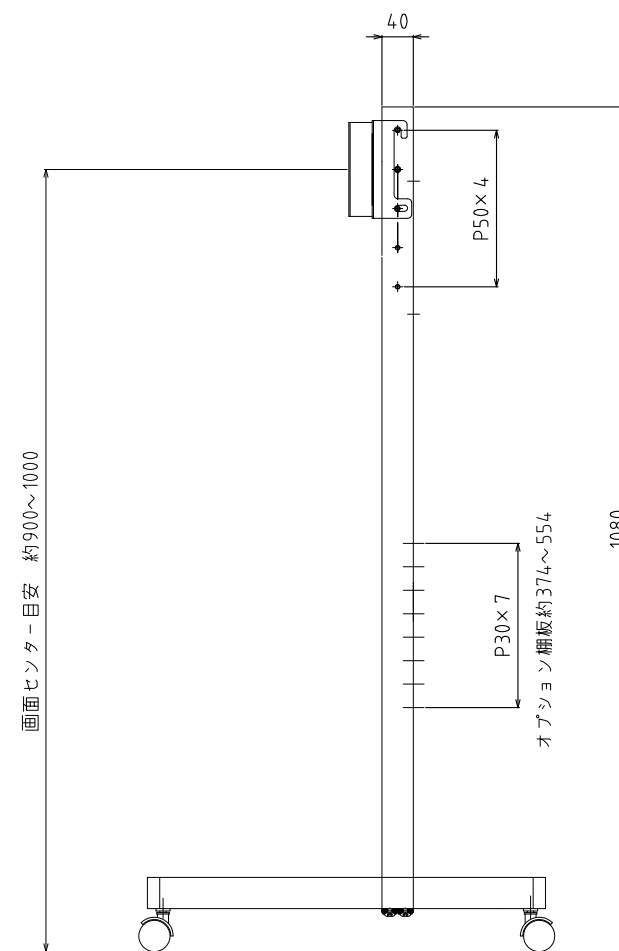

■材質/仕上

本体：スチール製/粉体焼付塗装（シルバー色）

キャスター：直径40ミリ 双輪ストッパー付キャスター2個

直径40ミリ 双輪ストッパー無キャスター2個

■付属品

テレビ取付用ネジセット/フッシャーセット各1セット

■質量

約7.0kg

■耐荷重

取付ディスプレイ：15kg以下

総耐荷重：40kg以下

RoHS対策商品

型番 Model	TF-420S	△		△	
		△	寸法記入変更	2015/04/27	△
		△	記入変更	2014/07/08	△
名称 Name	ディスプレイスタンド	尺 度 Scale	1:10	日 付 Date	2013/1/17
				コード Code	SA3
承認 Approve	検 査 Check	製 図 Draw	設 計 Design	 HAYAMI INDUSTRY CO., LTD.	
		mike	mike		