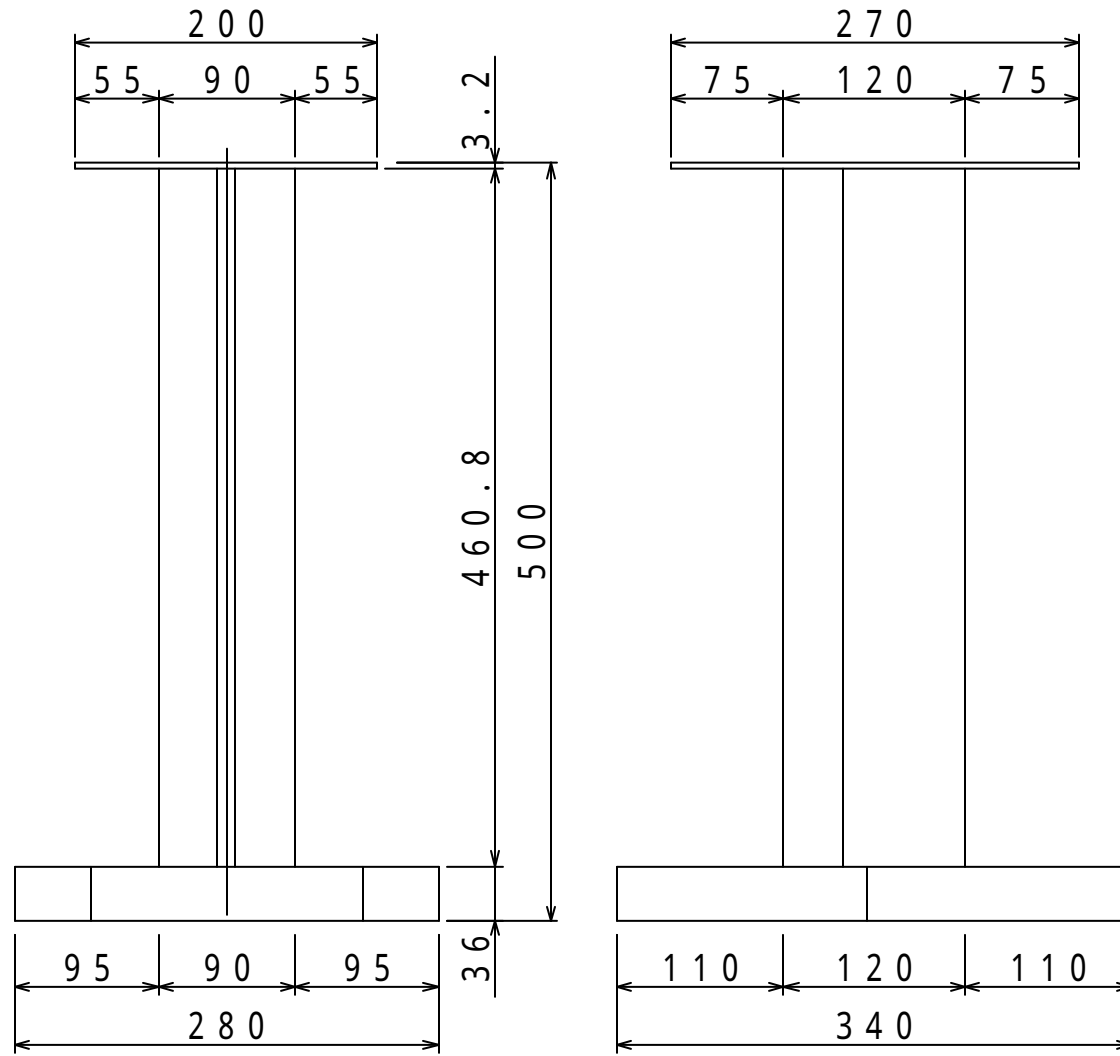

材質 パーチクルボード・MDF  
 天板材質 スチール塗装仕上げ  
 表面仕上げ オレフィンシート貼り仕上げ  
 付属品 スベリ防止用特殊マット 8枚  
 質量 7kg (1本)  
 耐荷重 約50kg

2台1組

型番 MODEL	SB-352	△	.		△	.	
名称 NAME	スピーカースタンド	△	.		△	.	
承認 APPROVED	検査 CHECK	製図 DRAW	設計 DESIGN	尺 SCALE	日付 DATE	コード CODE	***.*****
			K O	1/5	12.02.27		
				HAYAMI INDUSTRY CO., LTD.			