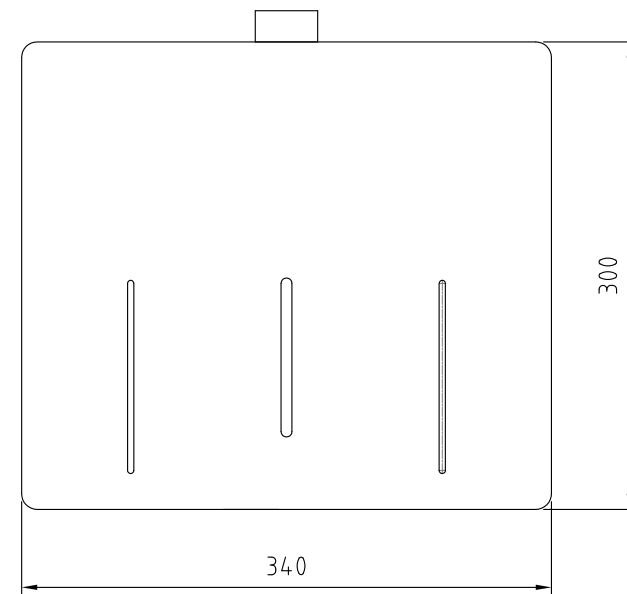

上部設置

耐荷重：5kg以下

高さストローク
支柱(S)：284mm
支柱(L)：584mm

下部設置

耐荷重：3kg以下

高さストローク
支柱(S)：258mm
支柱(L)：558mm

- 材質/仕上
本体：スチール製/溶剤焼付塗装仕上(黒色)
- 付属品
結束バンド 2本
カメラ固定ネジ/ワッシャーセット
- 質量
約3.0kg
- 耐荷重
下表に記載

RoHS対策商品

型番 Model	PHP-B8102	△		△	
名称 Name	カメラスタンド	尺 度 Scale	日 付 Date	コード Code	SA1
承認 Approve	検 査 Check	1:5	2015/01/16		
	製 図 Draw	 HAYAMI INDUSTRY CO., LTD.			
	設 計 Design				
	mike	mike			