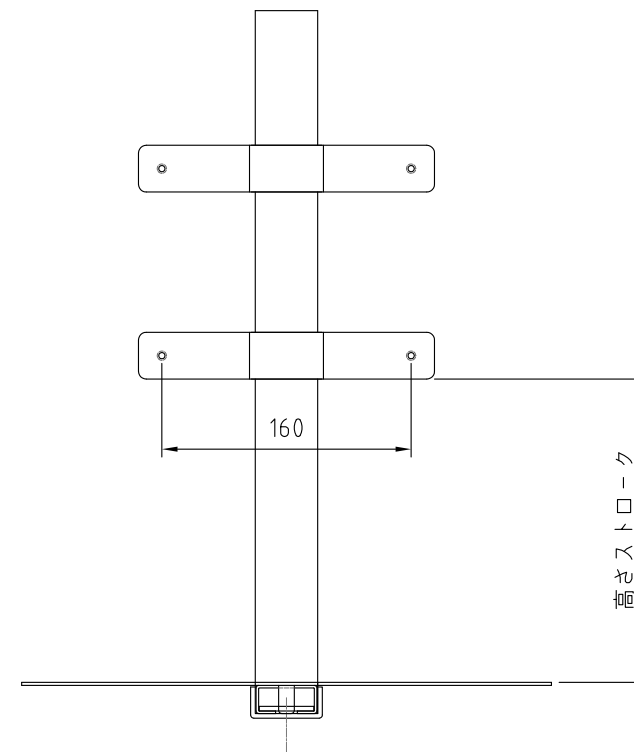

上部設置

耐荷重：5kg以下

高さストローク
支柱(S)：284mm
支柱(L)：584mm

下部設置

耐荷重：3kg以下

高さストローク
支柱(S)：258mm
支柱(L)：558mm

- 材質/仕上
本体：スチール製/溶剤焼付塗装仕上(黒色)
- 付属品
結束バンド 2本
カメラ固定ネジ/ワッシャーセット
- 質量
約3.0kg
- 耐荷重
下表に記載

RoHS対策商品

型番 Model	PHP-B8102	△		△	
名称 Name	カメラスタンド	尺 度 Scale	日 付 Date	コード Code	SA1
承認 Approve	検 査 Check	1:5	2015/01/16		
	製 図 Draw	 HAYAMI INDUSTRY CO., LTD.			
	設 計 Design				
	mike	mike			