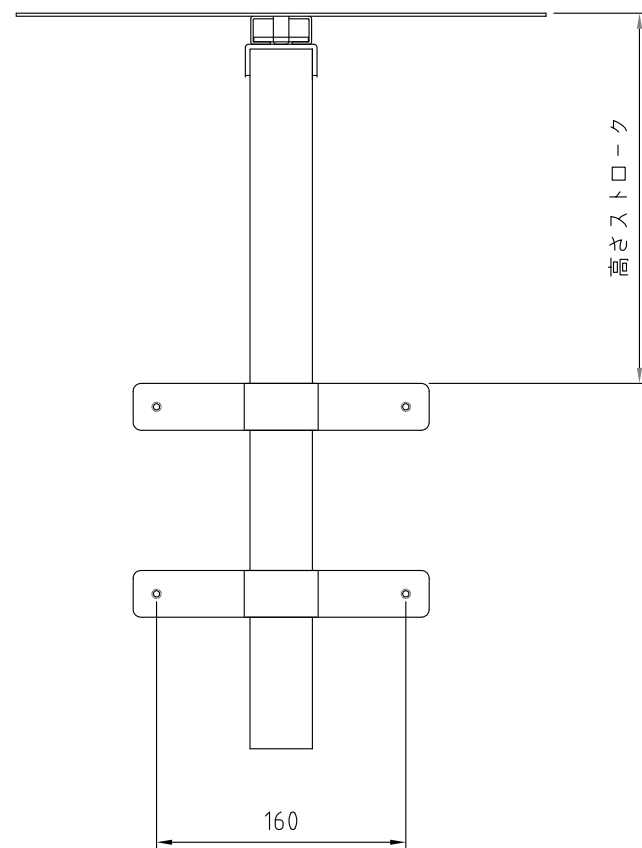

上部設置

耐荷重：5kg以下

高さストローク
支柱(S)：284mm
支柱(L)：584mm

下部設置

耐荷重：3kg以下

高さストローク
支柱(S)：258mm
支柱(L)：558mm

- 材質/仕上
本体：スチール製/溶剤焼付塗装仕上(黒色)
- 付属品
結束バンド 2本
カメラ固定ネジ/ワッシャーセット
- 質量
約3.0kg
- 耐荷重
下表に記載

RoHS対策商品

型番 Model	PHP-B8102	△		△	
名称 Name	カメラスタンド	尺 度 Scale	日 付 Date	コード Code	SA1
承認 Approve	検 査 Check	1:5	2015/01/16		
	製 図 Draw	 HAYAMI INDUSTRY CO., LTD.			
	設 計 Design				
	mike	mike			