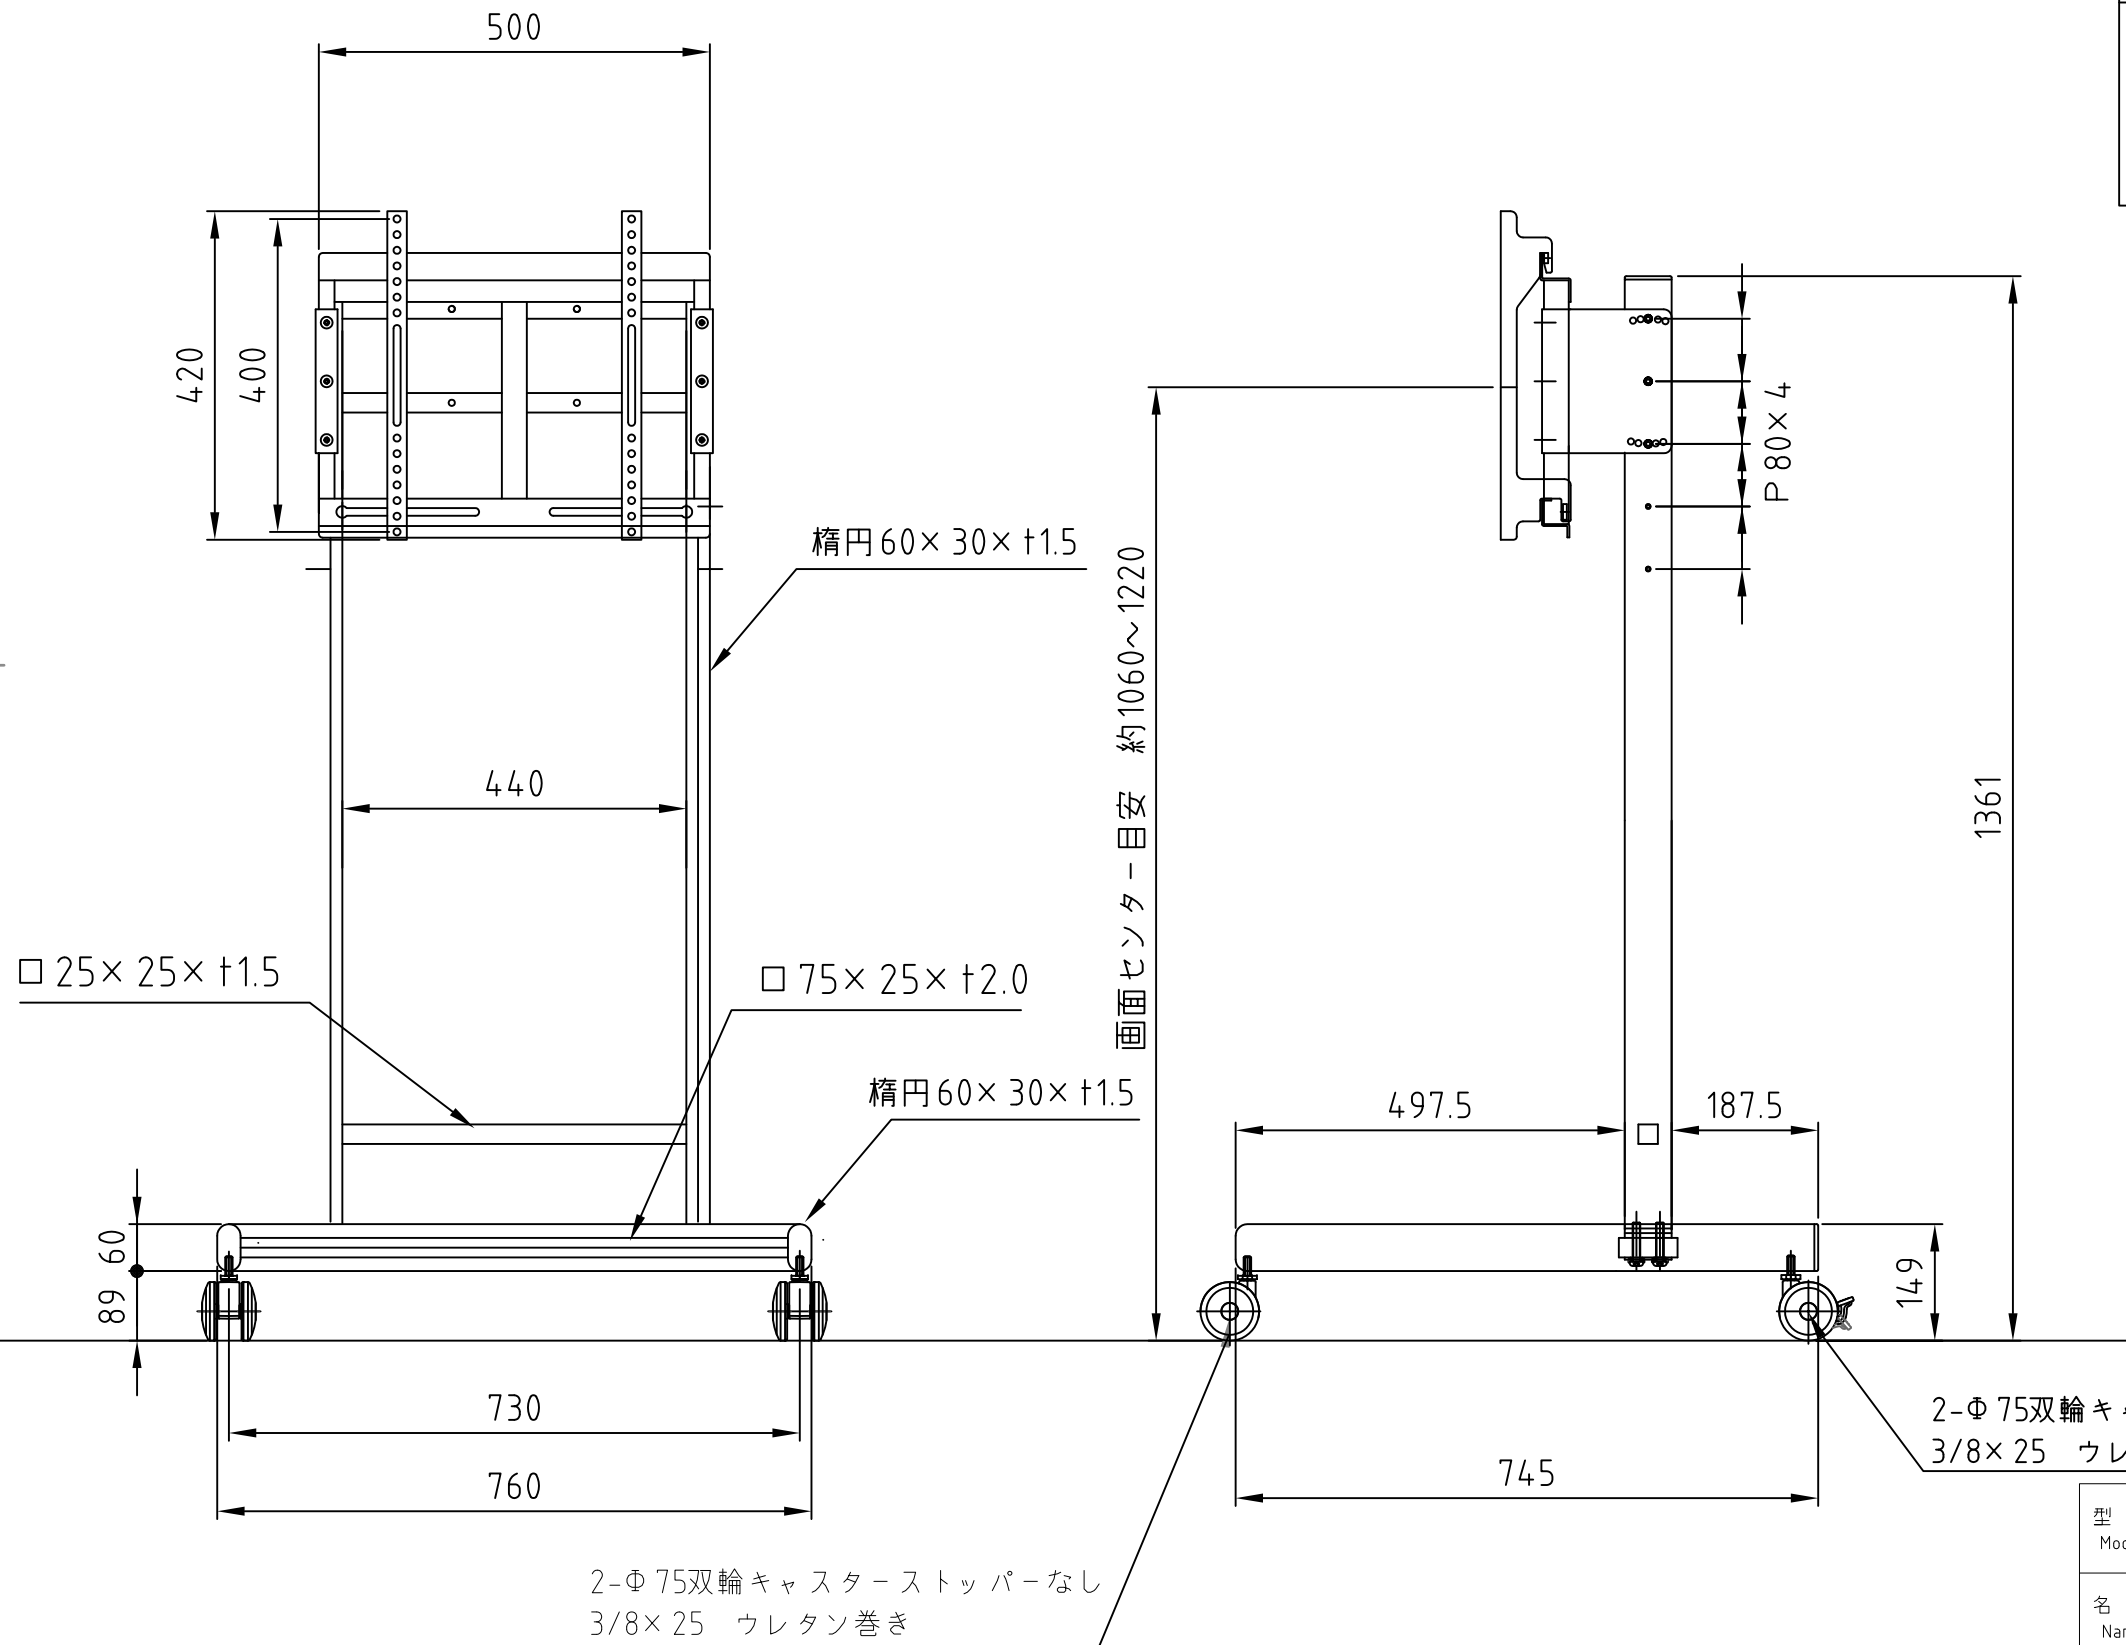

- 材質 / 仕上
本体：スチール製 / 粉体塗装仕上げ（シルバー色）
- 質量
約 18kg
- 耐荷重
取付ディスプレイ 40kg以下
総耐荷重 70kg以下

- ディスプレー角度調節
前方 5度 .12度
後方 7度 .14度

平面図

RoHS対策商品

型番 Model	PH-663	△		△	
名称 Name	本体フレーム	△	15/04/27	寸法記入変更	△
		△	15/01/13	ブラケット形状変更	△
承認 Approve	検図 Check	製図 Draw	設計 Design	尺度 Scale	日付 Date
		mike	mike	1:10	2012/5/16
				コード Code	SA4
HAYAMI INDUSTRY CO., LTD.					