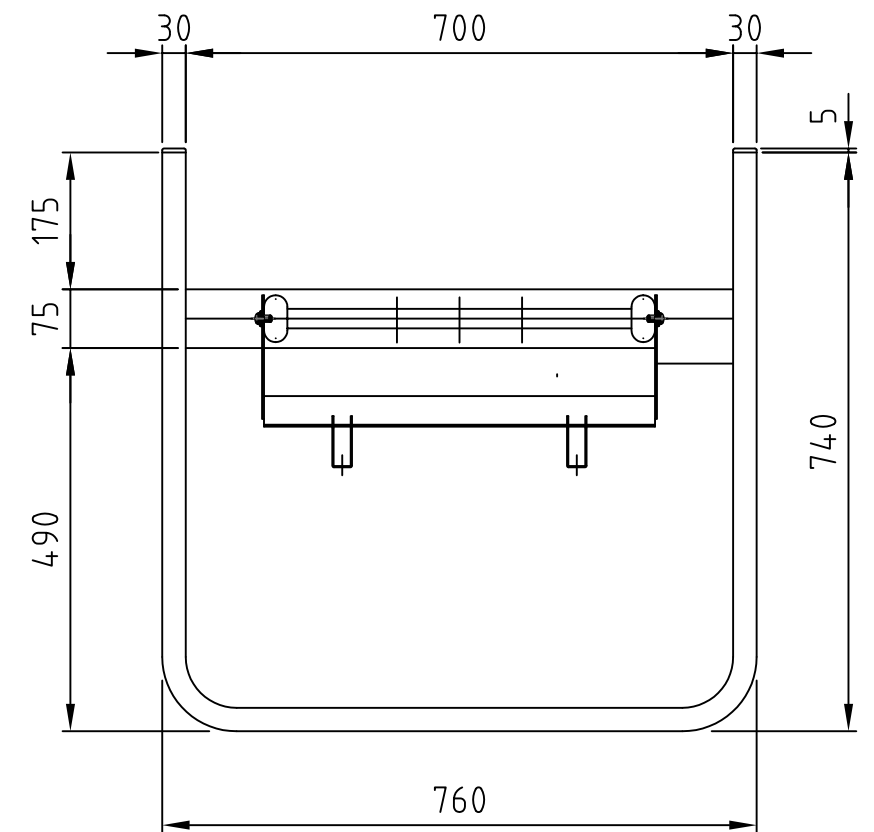

- 材質 / 仕上
本体：スチール製 / 粉体塗装仕上げ（シルバー色）
- 質量
約 18kg
- 耐荷重
取付ディスプレイ 40kg以下
総耐荷重 70kg以下

- ディスプレー角度調節
前方 5度 .12度
後方 7度 .14度

平面図

RoHS対策商品

型番 Model	PH-663	△		△	
名称 Name	本体フレーム	△	15/04/27	寸法記入変更	△
		△	15/01/13	ブラケット形状変更	△
承認 Approve	検図 Check	製図 Draw	設計 Design	尺度 Scale	日付 Date
		mike	mike	1:10	2012/5/16
				コード Code	SA4
HAYAMI INDUSTRY CO., LTD.					