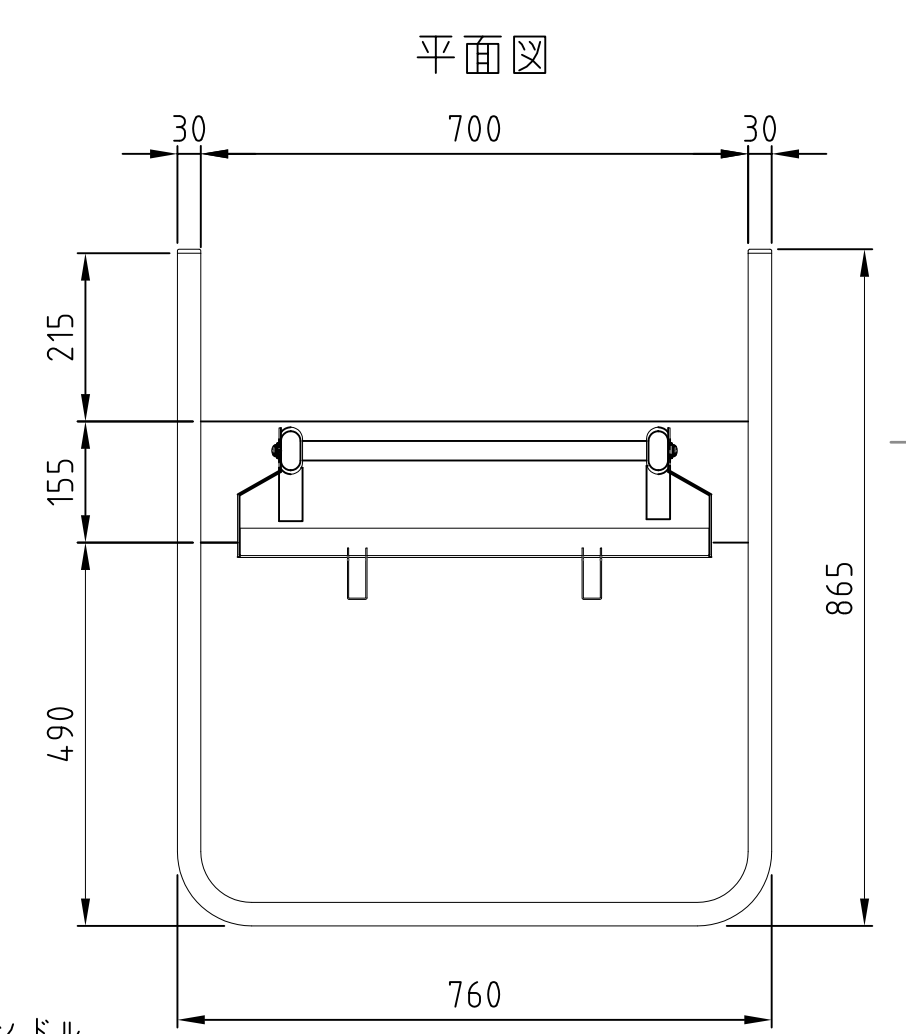

- 材質/仕上
本体：スチール製/粉体塗装仕上げ（シルバー色）
- 質量
約26.5kg
- 耐荷重
取付ディスプレイ45kg以下
総耐荷重 70kg以下
- ディスプレー角度調節
前方5度.12度
後方7度.14度

型番 Model	PH-679	15/05/20	耐荷重変更	15/04/27	寸法記入変更	15/01/13	プラケット形状変更	コード Code	SA5
名称 Name	本体フレーム	尺度 Scale	1:10	日付 Date	2013/09/24				
承認 Approve	検閲 Check	製図 Draw	設計 Design	HAYAMI INDUSTRY CO., LTD.					
		mike		mike					