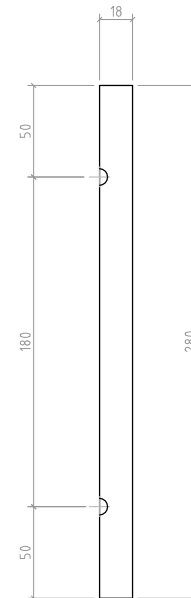

■材質/仕上
 木質部 基材:パーティクルボード
 仕上:強化紙貼仕上(ブラック色)

■付属品
 棚ダボ4個

■質量
 約1.5kg

■耐荷重
 30kg以下

型番 Model	BP-731	△		△	
名称 Name	スベアー棚板	△		△	
		尺 寸 Scale	日 付 Date	コ ー ド Code	SA1
		1:3	2016/06/25		
承認 Approve	検 査 Check	製 図 Draw	設 計 Design	 HAYAMI INDUSTRY CO., L.TD.	
JS	MH	TM	TM		