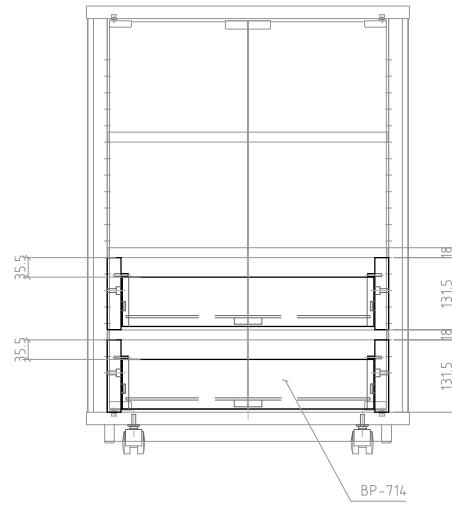

■材質/仕上
 木質部 基材:パーティクルボード
 仕上:強化紙貼仕上(ブラック色)

■付属品
 フェルトシート(ダークブルー色)

■質量
 約7kg

■耐荷重
 10kg以下

型番 Model	BP-716	△		△	
名称 Name	引出ユニット	△		△	
		尺 寸 Scale	日 付 Date	コ ー ド Code	SA1
		1:5	2015/06/25		
承認 Approve	検 査 Check	製 図 Draw	設 計 Design	 HAYAMI INDUSTRY CO., L.T.D.	
JS	MH	TM	TM		

■取付例
 ※下図はB-7126に取り付けた場合

型番 Model	BP-710	△		△	
名称 Name	取付例	△		△	
		尺 度 Scale	日 付 Date	コ ー ド Code	SA1
		1:10	2016/06/25		
承認 Approve	検 査 Check	製 図 Draw	設 計 Design	 HAYAMI INDUSTRY CO., L.TD.	
JS	MH	TM	TM		