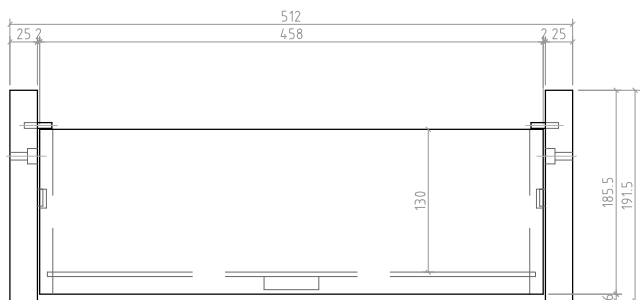

■材質/仕上
 木質部 基材:パーティクルボード
 仕上:強化紙貼仕上(ブラック色)

■付属品
 フェルトシート(ダークブルー色)

■質量
 約7kg

■耐荷重
 10kg以下

型番 Model	BP-716	△		△	
名称 Name	引出ユニット	△		△	
		尺 寸 Scale	日 付 Date	コ ー ド Code	SA1
		1:5	2015/06/25		
承認 Approve	検 査 Check	製 図 Draw	設 計 Design	 HAYAMI INDUSTRY CO., L.T.D.	
JS	MH	TM	TM		

■取付例
 ※下図はB-7126に取り付けた場合

型番 Model	BP-710	△		△	
名称 Name	取付例	△		△	
		尺 度 Scale	日 付 Date	コ ー ド Code	SA1
		1:10	2016/06/25		
承認 Approve	検 査 Check	製 図 Draw	設 計 Design	 HAYAMI INDUSTRY CO., L.TD.	
JS	MH	TM	TM		