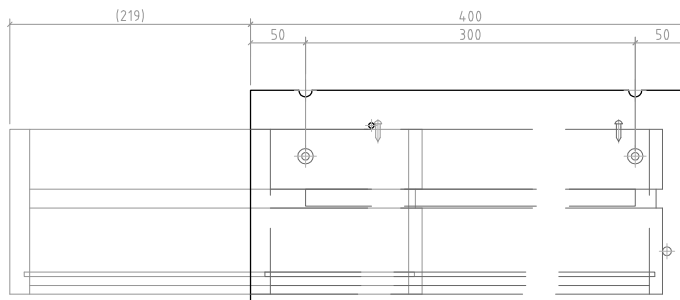

■材質/仕上
 木質部 基材:パーティクルボード
 仕上:強化紙貼仕上(ブラック色)

■付属品
 フェルトシート(ダークブルー色)

■質量
 約7kg

■耐荷重
 10kg以下

型番 Model	BP-716	△		△	
名称 Name	引出ユニット	△		△	
		尺 寸 Scale	日 付 Date	コ ー ド Code	SA1
		1:5	2015/06/25		
承認 Approve	検 査 Check	製 図 Draw	設 計 Design	 HAYAMI INDUSTRY CO., L.T.D.	
JS	MH	TM	TM		

■取付例
 ※下図はB-7126に取り付けた場合

型番 Model	BP-710	△		△	
名称 Name	取付例	△		△	
		尺 度 Scale	日 付 Date	コ ー ド Code	SA1
		1:10	2016/06/25		
承認 Approve	検 査 Check	製 図 Draw	設 計 Design	 HAYAMI INDUSTRY CO., L.TD.	
JS	MH	TM	TM		