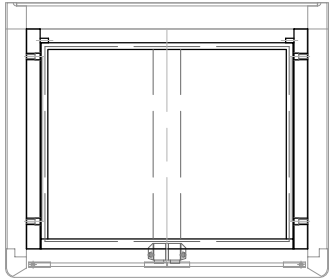

■材質/仕上
 木質部 基材:パーティクルボード
 仕上:強化紙貼仕上(ブラック色)

■付属品
 フェルトシート(ダークブルー色)

■質量
 約7kg

■耐荷重
 10kg以下

型番 Model	BP-716	△		△	
名称 Name	引出ユニット	△		△	
		尺 寸 Scale	日 付 Date	コ ー ド Code	SA1
		1:5	2015/06/25		
承認 Approve	検 査 Check	製 図 Draw	設 計 Design	 HAYAMI INDUSTRY CO., L.T.D.	
JS	MH	TM	TM		

■取付例
 ※下図はB-7126に取り付けた場合

型番 Model	BP-710	△		△	
名称 Name	取付例	△		△	
		尺 度 Scale	日 付 Date	コ ー ド Code	SA1
		1:10	2016/06/25		
承認 Approve	検 査 Check	製 図 Draw	設 計 Design	 HAYAMI INDUSTRY CO., L.TD.	
JS	MH	TM	TM		