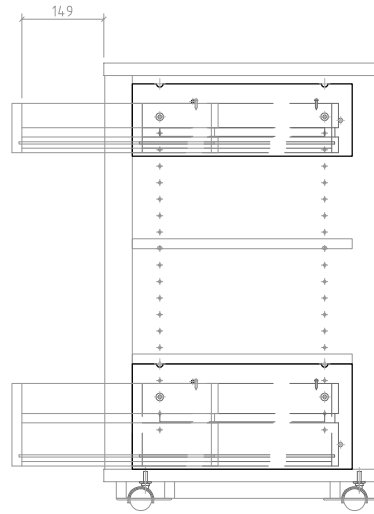

■材質/仕上
 木質部 基材:パーティクルボード
 仕上:強化紙貼仕上(ブラック色)

■付属品
 フェルトシート(ダークブルー色)

■質量
 約7kg

■耐荷重
 10kg以下

型番 Model	BP-716	△		△	
名称 Name	引出ユニット	△		△	
		尺 寸 Scale	日 付 Date	コ ー ド Code	SA1
		1:5	2015/06/25		
承認 Approve	検 査 Check	製 図 Draw	設 計 Design	 HAYAMI INDUSTRY CO., L.T.D.	
JS	MH	TM	TM		

■取付例
 ※下図はB-7126に取り付けた場合

型番 Model	BP-710	△		△	
名称 Name	取付例	△		△	
		尺 度 Scale	日 付 Date	コ ー ド Code	SA1
		1:10	2016/06/25		
承認 Approve	検 査 Check	製 図 Draw	設 計 Design	 HAYAMI INDUSTRY CO., L.TD.	
JS	MH	TM	TM		