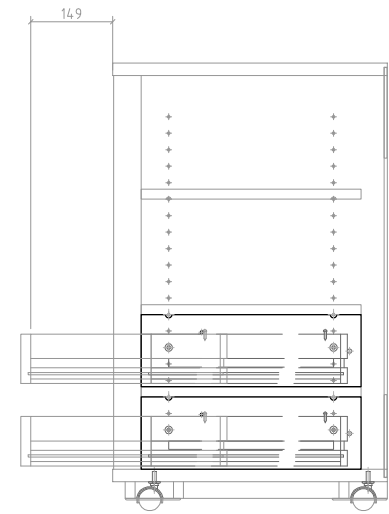

■材質/仕上
 木質部 基材:パーティクルボード
 仕上:強化紙貼仕上(ブラック色)

■付属品
 フェルトシート(ダークブルー色)

■質量
 約7kg

■耐荷重
 10kg以下

型番 Model	BP-716	△		△	
名称 Name	引出ユニット	△		△	
		尺 寸 Scale	日 付 Date	コ ー ド Code	SA1
		1:5	2015/06/25		
承認 Approve	検 査 Check	製 図 Draw	設 計 Design	 HAYAMI INDUSTRY CO., L.T.D.	
JS	MH	TM	TM		

■取付例
 ※下図はB-7126に取り付けた場合

型番 Model	BP-710	△		△	
名称 Name	取付例	△		△	
		尺 度 Scale	日 付 Date	コ ー ド Code	SA1
		1:10	2016/06/25		
承認 Approve	検 査 Check	製 図 Draw	設 計 Design	 HAYAMI INDUSTRY CO., L.TD.	
JS	MH	TM	TM		