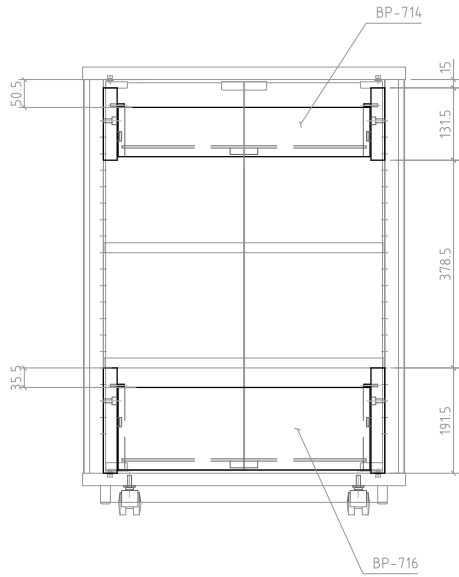

■材質/仕上
 木質部 基材:パーティクルボード
 仕上:強化紙貼仕上(ブラック色)

■付属品
 フェルトシート(ダークブルー色)

■質量
 約7kg

■耐荷重
 10kg以下

型番 Model	BP-716	△		△	
名称 Name	引出ユニット	△		△	
		尺 寸 Scale	日 付 Date	コ ー ド Code	SA1
		1:5	2015/06/25		
承認 Approve	検 査 Check	製 図 Draw	設 計 Design	 HAYAMI INDUSTRY CO., L.T.D.	
JS	MH	TM	TM		

■取付例
 ※下図はB-7126に取り付けた場合

型番 Model	BP-710	△		△	
名称 Name	取付例	△		△	
		尺 度 Scale	日 付 Date	コ ー ド Code	SA1
		1:10	2016/06/25		
承認 Approve	検 査 Check	製 図 Draw	設 計 Design	 HAYAMI INDUSTRY CO., L.TD.	
JS	MH	TM	TM		