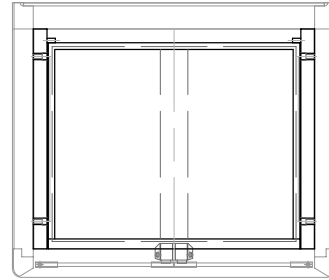

■材質/仕上
 木質部 基材:パーティクルボード
 仕上:強化紙貼仕上(ブラック色)

■付属品
 フェルトシート(ダークブルー色)

■質量
 約7kg

■耐荷重
 10kg以下

型番 Model	BP-716	△		△	
名称 Name	引出ユニット	△		△	
		尺 寸 Scale	日 付 Date	コ ー ド Code	SA1
		1:5	2015/06/25		
承認 Approve	検 査 Check	製 図 Draw	設 計 Design	 HAYAMI INDUSTRY CO., L.T.D.	
JS	MH	TM	TM		

■取付例
 ※下図はB-7126に取り付けた場合

型番 Model	BP-710	△		△	
名称 Name	取付例	△		△	
		尺 度 Scale	日 付 Date	コ ー ド Code	SA1
		1:10	2016/06/25		
承認 Approve	検 査 Check	製 図 Draw	設 計 Design	 HAYAMI INDUSTRY CO., L.TD.	
JS	MH	TM	TM		