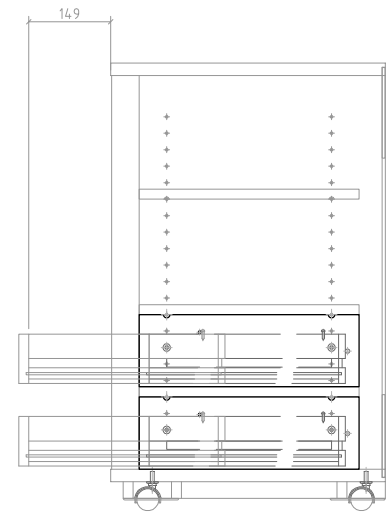

■材質/仕上
 木質部 基材:パーティクルボード
 仕上:強化紙貼仕上(ブラック色)

■付属品
 フェルトシート(ダークブルー色)

■質量
 約5kg

■耐荷重
 10kg以下

型番 Model	BP-714	△		△	
名称 Name	引出ユニット	△		△	
		尺 寸 Scale	日 付 Date	コ ー ド Code	SA1
		1:5	2015/06/25		
承認 Approve	検 査 Check	製 図 Draw	設 計 Design	 ハヤミ工業株式会社 HAYAMI INDUSTRY CO., L.TD.	
JS	MH	TM	TM		

■取付例
 ※下図はB-7126に取り付けた場合

型番 Model	BP-710	△		△	
名称 Name	取付例	△		△	
		尺 度 Scale	日 付 Date	コ ー ド Code	SA1
		1:10	2016/06/25		
承認 Approve	検 査 Check	製 図 Draw	設 計 Design	 HAYAMI INDUSTRY CO., L.T.D.	
JS	MH	TM	TM		