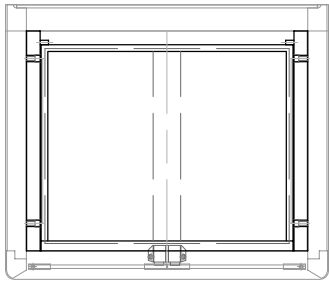

■材質/仕上
 木質部 基材:パーティクルボード
 仕上:強化紙貼仕上(ブラック色)

■付属品
 フェルトシート(ダークブルー色)

■質量
 約5kg

■耐荷重
 10kg以下

型番 Model	BP-714	△		△	
名称 Name	引出ユニット	△		△	
		尺 寸 Scale	日 付 Date	コ ー ド Code	SA1
		1:5	2015/06/25		
承認 Approve	検 査 Check	製 図 Draw	設 計 Design	 ハヤミ工業株式会社 HAYAMI INDUSTRY CO., L.TD.	
JS	MH	TM	TM		

■取付例
 ※下図はB-7126に取り付けた場合

型番 Model	BP-710	△		△	
名称 Name	取付例	△		△	
		尺 度 Scale	日 付 Date	コ ー ド Code	SA1
		1:10	2016/06/25		
承認 Approve	検 査 Check	製 図 Draw	設 計 Design	 HAYAMI INDUSTRY CO., L.T.D.	
JS	MH	TM	TM		