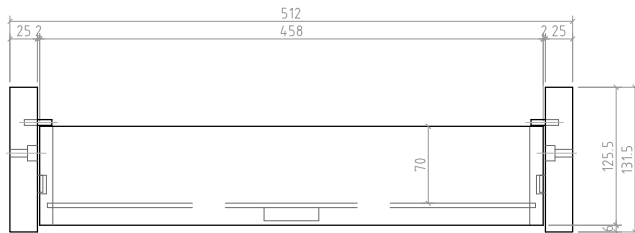

■材質/仕上
 木質部 基材:パーティクルボード
 仕上:強化紙貼仕上(ブラック色)

■付属品
 フェルトシート(ダークブルー色)

■質量
 約5kg

■耐荷重
 10kg以下

型番 Model	BP-714	△		△	
名称 Name	引出ユニット	△		△	
		尺 寸 Scale	日 付 Date	コ ー ド Code	SA1
		1:5	2015/06/25		
承認 Approve	検 査 Check	製 図 Draw	設 計 Design	 ハヤミ工業株式会社 HAYAMI INDUSTRY CO., L.TD.	
JS	MH	TM	TM		

■取付例
 ※下図はB-7126に取り付けた場合

型番 Model	BP-710	△		△	
名称 Name	取付例	△		△	
		尺 度 Scale	日 付 Date	コ ー ド Code	SA1
		1:10	2016/06/25		
承認 Approve	検 査 Check	製 図 Draw	設 計 Design	 HAYAMI INDUSTRY CO., L.T.D.	
JS	MH	TM	TM		