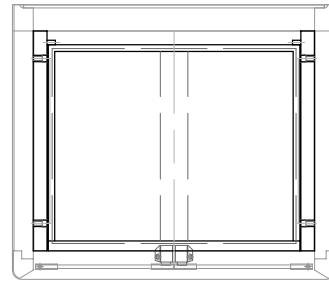

■材質/仕上
 木質部 基材:パーティクルボード
 仕上:強化紙貼仕上(ブラック色)

■付属品
 フェルトシート(ダークブルー色)

■質量
 約5kg

■耐荷重
 10kg以下

型番 Model	BP-714	△		△	
名称 Name	引出ユニット	△		△	
		尺 寸 Scale	日 付 Date	コ ー ド Code	SA1
		1:5	2015/06/25		
承認 Approve	検 査 Check	製 図 Draw	設 計 Design	 ハヤミ工業株式会社 HAYAMI INDUSTRY CO., L.TD.	
JS	MH	TM	TM		

■取付例
 ※下図はB-7126に取り付けた場合

型番 Model	BP-710	△		△	
名称 Name	取付例	△		△	
		尺 度 Scale	日 付 Date	コ ー ド Code	SA1
		1:10	2016/06/25		
承認 Approve	検 査 Check	製 図 Draw	設 計 Design	 HAYAMI INDUSTRY CO., L.T.D.	
JS	MH	TM	TM		