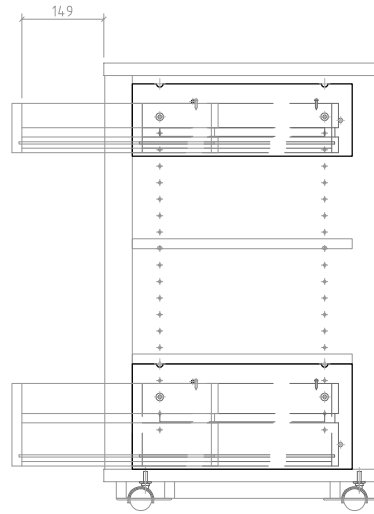

■材質/仕上
 木質部 基材:パーティクルボード
 仕上:強化紙貼仕上(ブラック色)

■付属品
 フェルトシート(ダークブルー色)

■質量
 約5kg

■耐荷重
 10kg以下

型番 Model	BP-714	△		△	
名称 Name	引出ユニット	△		△	
		尺 寸 Scale	日 付 Date	コ ー ド Code	SA1
		1:5	2015/06/25		
承認 Approve	検 査 Check	製 図 Draw	設 計 Design	 ハヤミ工業株式会社 HAYAMI INDUSTRY CO., L.TD.	
JS	MH	TM	TM		

■取付例
 ※下図はB-7126に取り付けた場合

型番 Model	BP-710	△		△	
名称 Name	取付例	△		△	
		尺 度 Scale	日 付 Date	コ ー ド Code	SA1
		1:10	2016/06/25		
承認 Approve	検 査 Check	製 図 Draw	設 計 Design	 HAYAMI INDUSTRY CO., L.T.D.	
JS	MH	TM	TM		