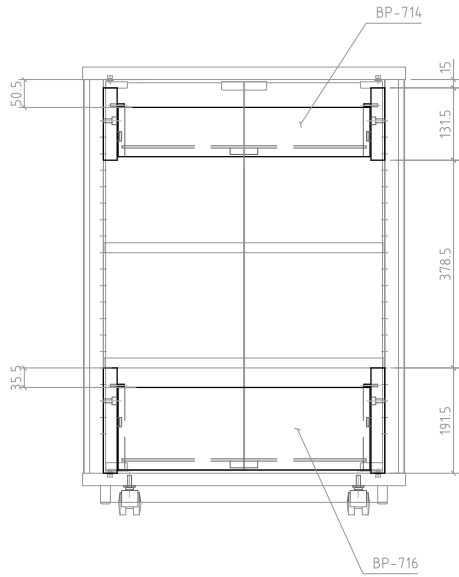

■材質/仕上
 木質部 基材:パーティクルボード
 仕上:強化紙貼仕上(ブラック色)

■付属品
 フェルトシート(ダークブルー色)

■質量
 約5kg

■耐荷重
 10kg以下

型番 Model	BP-714	△		△	
名称 Name	引出ユニット	△		△	
		尺 寸 Scale	日 付 Date	コ ー ド Code	SA1
		1:5	2015/06/25		
承認 Approve	検 査 Check	製 図 Draw	設 計 Design	 ハヤミ工業株式会社 HAYAMI INDUSTRY CO., L.TD.	
JS	MH	TM	TM		

■取付例
 ※下図はB-7126に取り付けた場合

型番 Model	BP-710	△		△	
名称 Name	取付例	△		△	
		尺 度 Scale	日 付 Date	コ ー ド Code	SA1
		1:10	2016/06/25		
承認 Approve	検 査 Check	製 図 Draw	設 計 Design	 HAYAMI INDUSTRY CO., L.T.D.	
JS	MH	TM	TM		