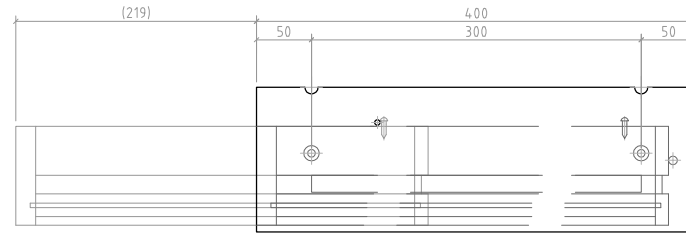

■材質/仕上
 木質部 基材:パーティクルボード
 仕上:強化紙貼仕上(ブラック色)

■付属品
 フェルトシート(ダークブルー色)

■質量
 約5kg

■耐荷重
 10kg以下

型番 Model	BP-714	△		△	
名称 Name	引出ユニット	△		△	
		尺 寸 Scale	日 付 Date	コ ー ド Code	SA1
		1:5	2015/06/25		
承認 Approve	検 査 Check	製 図 Draw	設 計 Design	 ハヤミ工業株式会社 HAYAMI INDUSTRY CO., L.TD.	
JS	MH	TM	TM		

■取付例
 ※下図はB-7126に取り付けた場合

型番 Model	BP-710	△		△	
名称 Name	取付例	△		△	
		尺 度 Scale	日 付 Date	コ ー ド Code	SA1
		1:10	2016/06/25		
承認 Approve	検 査 Check	製 図 Draw	設 計 Design	 HAYAMI INDUSTRY CO., L.T.D.	
JS	MH	TM	TM		