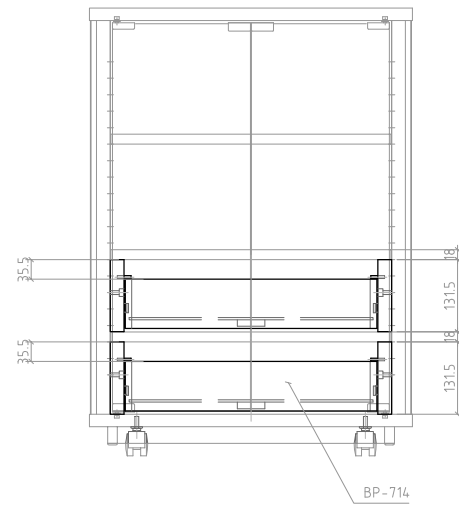

■材質/仕上
 木質部 基材:パーティクルボード
 仕上:強化紙貼仕上(ブラック色)

■付属品
 フェルトシート(ダークブルー色)

■質量
 約5kg

■耐荷重
 10kg以下

型番 Model	BP-714	△		△	
名称 Name	引出ユニット	△		△	
		尺 寸 Scale	日 付 Date	コ ー ド Code	SA1
		1:5	2015/06/25		
承認 Approve	検 査 Check	製 図 Draw	設 計 Design	 ハヤミ工業株式会社 HAYAMI INDUSTRY CO., L.TD.	
JS	MH	TM	TM		

■取付例
 ※下図はB-7126に取り付けた場合

型番 Model	BP-710	△		△	
名称 Name	取付例	△		△	
		尺 度 Scale	日 付 Date	コ ー ド Code	SA1
		1:10	2016/06/25		
承認 Approve	検 査 Check	製 図 Draw	設 計 Design	 HAYAMI INDUSTRY CO., L.T.D.	
JS	MH	TM	TM		