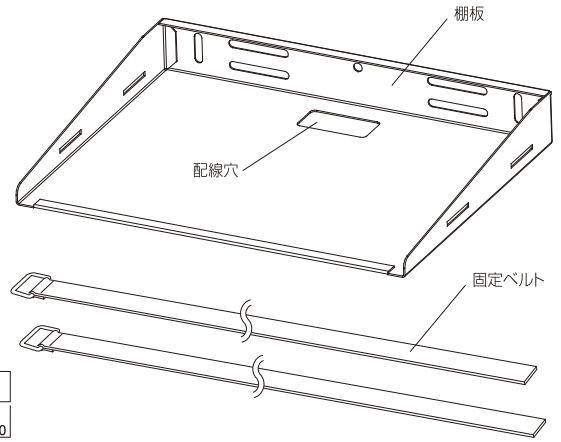

組み立てを始める前に

- 裏面の安全上のご注意を必ずお読みください。
- 組み立てる前に必ず、部品表と完成図を確認してください。

マークの見方

特に注意して、組み立ててください。

※イラストは見やすくするために誇張、省略、補助線の追加をしており、実物とは多少異なります。

部品表

品名	数量	品名	数量
棚板	1	固定ベルト	2

この度はハミレックス製品をお買い上げ
 くださりましてありがとうございます。

- この説明書は、本製品の組み立て方、使い方、使用上の注意について記載しています。
- ご使用前に、必ずこの説明書をよくお読みの上、正しくお使いください。
- 本製品を末永くご使用頂くために、この説明書は大切に保管してください。

寸法図

※単位は全てミリメートル

製品質量:約2.8kg

静耐荷重
 棚板:10kg以下

完成図

天面を上を設置する場合

- 棚板の取付** ※工事専門業者以外は取付工事を行わないでください。
 下図のように棚板を最低4箇所以上で取り付けます。

使用するネジ類は、同梱されておりません、取り付けの壁の強度や素材に合わせて別途ご用意ください。

底面を上を設置する場合

- 棚板の取付** ※工事専門業者以外は取付工事を行わないでください。
 下図のように棚板を最低4箇所以上で取り付けます。

使用するネジ類は、同梱されておりません、取り付けの壁の強度や素材に合わせて別途ご用意ください。

固定ベルトの取扱方法

棚板は付属の固定ベルトで機器を固定することができます。