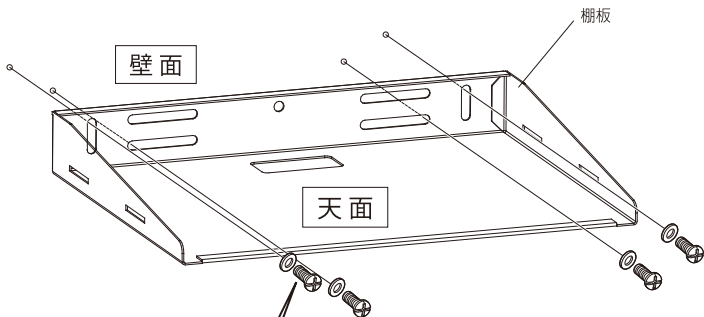

組み立てを始める前に

- 裏面の安全上のご注意を必ずお読みください。
- 組み立てる前に必ず、部品表と完成図を確認してください。

マークの見方

特に注意して、組み立ててください。

※イラストは見やすくするために誇張、省略、補助線の追加をしており、実物とは多少異なります。

部品表

品名	数量	品名	数量
棚板	1	固定ベルト	2

この度はハミレックス製品をお買い上げ
 くださりましてありがとうございます。

- この説明書は、本製品の組み立て方、使い方、使用上の注意について記載しています。
- ご使用前に、必ずこの説明書をよくお読みの上、正しくお使いください。
- 本製品を末永くご使用頂くために、この説明書は大切に保管してください。

寸法図

※単位は全てミリメートル

製品質量:約2.8kg

静耐荷重
 棚板:10kg以下

完成図

天面を上を設置する場合

- 棚板の取付** ※工事専門業者以外は取付工事を行わないでください。
 下図のように棚板を最低4箇所以上で取り付けます。

使用するネジ類は、同梱されておりません、取り付けの壁の強度や素材に合わせて別途ご用意ください。

底面を上を設置する場合

- 棚板の取付** ※工事専門業者以外は取付工事を行わないでください。
 下図のように棚板を最低4箇所以上で取り付けます。

使用するネジ類は、同梱されておりません、取り付けの壁の強度や素材に合わせて別途ご用意ください。

固定ベルトの取扱方法

棚板は付属の固定ベルトで機器を固定することができます。