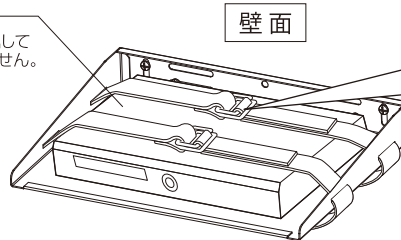

組み立てを始める前に

- 裏面の安全上のご注意を必ずお読みください。
- 組み立てる前に必ず、部品表と完成図を確認してください。

マークの見方

特に注意して、組み立ててください。

※イラストは見やすくするために誇張、省略、補助線の追加をしており、実物とは多少異なります。

部品表

品名	数量	品名	数量
棚板	1	固定ベルト	2

この度はハミレックス製品をお買い上げ
 くださりましてありがとうございます。

- この説明書は、本製品の組み立て方、使い方、使用上の注意について記載しています。
- ご使用前に、必ずこの説明書をよくお読みの上、正しくお使いください。
- 本製品を末永くご使用頂くために、この説明書は大切に保管してください。

寸法図

※単位は全てミリメートル

製品質量:約2.8kg

静耐荷重
 棚板:10kg以下

完成図

天面を上を設置する場合

- 棚板の取付** ※工事専門業者以外は取付工事を行わないでください。
 下図のように棚板を最低4箇所以上で取り付けます。

使用するネジ類は、同梱されておりません、取り付けの壁の強度や素材に合わせて別途ご用意ください。

底面を上を設置する場合

- 棚板の取付** ※工事専門業者以外は取付工事を行わないでください。
 下図のように棚板を最低4箇所以上で取り付けます。

使用するネジ類は、同梱されておりません、取り付けの壁の強度や素材に合わせて別途ご用意ください。

固定ベルトの取扱方法

棚板は付属の固定ベルトで機器を固定することができます。

①棚板に固定ベルトを通します。

②機器を載せ固定ベルトで固定します。

機器
 ※付属しておりません。

【固定方法】

安全上のご注意

PM.1.TA
必ずお守りください

●火災、破損、人身傷害の危険を防止するために、必ず以下のことをお守りください。

警告 表示の内容を無視して誤った使い方をしたときに
「死亡または重傷などを負う可能性が想定される」内容