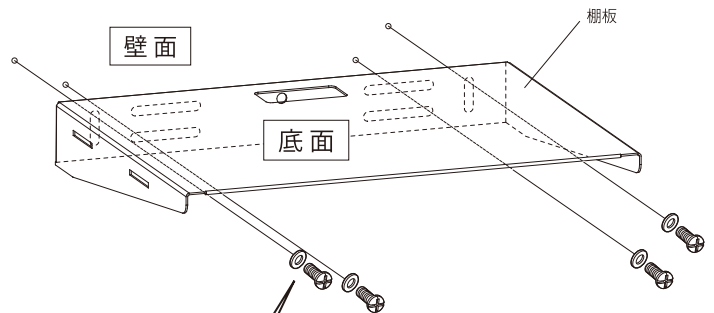

組み立てを始める前に

- 裏面の安全上のご注意を必ずお読みください。
- 組み立てる前に必ず、部品表と完成図を確認してください。

マークの見方

特に注意して、組み立ててください。

※イラストは見やすくするために誇張、省略、補助線の追加をしており、実物とは多少異なります。

部品表

品名	数量	品名	数量
棚板	1	固定ベルト	2

この度はハミレックス製品をお買い上げ
 くださりましてありがとうございます。

- この説明書は、本製品の組み立て方、使い方、使用上の注意について記載しています。
- ご使用前に、必ずこの説明書をよくお読みの上、正しくお使いください。
- 本製品を末永くご使用頂くために、この説明書は大切に保管してください。

寸法図

※単位は全てミリメートル

製品質量:約2.8kg

静耐荷重
 棚板:10kg以下

完成図

天面を上を設置する場合

- 棚板の取付** ※工事専門業者以外は取付工事を行わないでください。
 下図のように棚板を最低4箇所以上で取り付けます。

使用するネジ類は、同梱されておりません、取り付けの壁の強度や素材に合わせて別途ご用意ください。

底面を上を設置する場合

- 棚板の取付** ※工事専門業者以外は取付工事を行わないでください。
 下図のように棚板を最低4箇所以上で取り付けます。

使用するネジ類は、同梱されておりません、取り付けの壁の強度や素材に合わせて別途ご用意ください。

固定ベルトの取扱方法

棚板は付属の固定ベルトで機器を固定することができます。