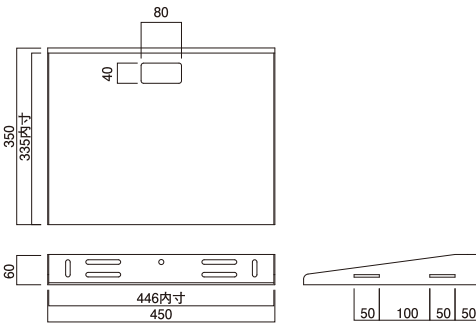

組み立てを始める前に

- 裏面の安全上のご注意を必ずお読みください。
- 組み立てる前に必ず、部品表と完成図を確認してください。

マークの見方

特に注意して、組み立ててください。

※イラストは見やすくするために誇張、省略、補助線の追加をしており、実物とは多少異なります。

部品表

品名	数量	品名	数量
棚板	1	固定ベルト	2

この度はハミレックス製品をお買い上げ
 くださりましてありがとうございます。

- この説明書は、本製品の組み立て方、使い方、使用上の注意について記載しています。
- ご使用前に、必ずこの説明書をよくお読みの上、正しくお使いください。
- 本製品を末永くご使用頂くために、この説明書は大切に保管してください。

寸法図

※単位は全てミリメートル

製品質量:約2.8kg

静耐荷重
 棚板:10kg以下

完成図

天面を上を設置する場合

- 棚板の取付** ※工事専門業者以外は取付工事を行わないでください。
 下図のように棚板を最低4箇所以上で取り付けます。