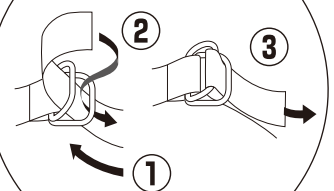

使用するネジ類は、同梱されておりません、取り付けの壁の強度や素材に合わせて別途ご用意ください。

底面を上を設置する場合

- 棚板の取付** ※工事専門業者以外は取付工事を行わないでください。
 下図のように棚板を最低4箇所以上で取り付けます。

使用するネジ類は、同梱されておりません、取り付けの壁の強度や素材に合わせて別途ご用意ください。

固定ベルトの取扱方法

棚板は付属の固定ベルトで機器を固定することができます。

①棚板に固定ベルトを通します。

②機器を載せ固定ベルトで固定します。

機器
 ※付属しておりません。

【固定方法】

安全上のご注意

PM.1.TA
必ずお守りください

●火災、破損、人身傷害の危険を防止するために、必ず以下のことをお守りください。

警告 表示の内容を無視して誤った使い方をしたときに
「死亡または重傷などを負う可能性が想定される」内容