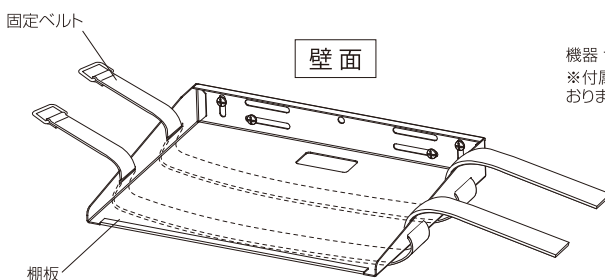

固定ベルトの取扱方法

棚板は付属の固定ベルトで機器を固定することができます。

①棚板に固定ベルトを通します。

②機器を載せ固定ベルトで固定します。