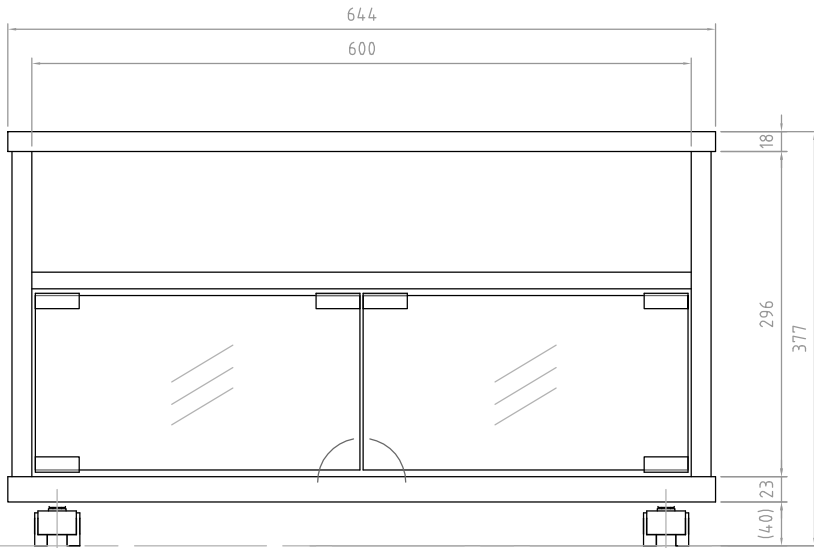

木部	基材	背板:MDF 天板/棚板/側板:パーティクルボード 底板:MDF+パーティクルボード
	表面	天板:PVC貼り仕上げ(ブラック) 背板/棚板/底板/側板: 紙貼り仕上げ(ブラック)
	ガラス扉	5mm厚強化ガラス(クリア)
	質量	約10kg
	耐荷重	天板上 20kg以下 棚板上 10kg以下 底板上 20kg以下 総積載耐荷重 40kg以下
	付属品	転倒防止ロープ キャスター受け皿4枚

型番 Model	TV-SP640	△		△	
名称 Name	仕様書	尺慮 Scale	日付 Date	コ-ド Code	TV_SP640_SA1
		1:5	2014/2/18		
承認 Approve	検図 Check	製図 Draw	設計 Design	 HAYAMI INDUSTRY CO., LTD.	
kenny	kenny	tony	tony		