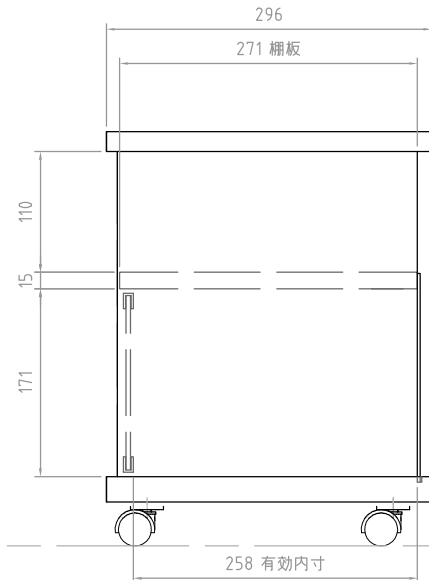

木部	基材	背板:MDF 天板/棚板/側板:パーティクルボード 底板:MDF+パーティクルボード
	表面	天板:PVC貼り仕上げ(ブラック) 背板/棚板/底板/側板: 紙貼り仕上げ(ブラック)
	ガラス扉	5mm厚強化ガラス(クリア)
	質量	約10kg
	耐荷重	天板上 20kg以下 棚板上 10kg以下 底板上 20kg以下 総積載耐荷重 40kg以下
	付属品	転倒防止ロープ キャスター受け皿4枚

型番 Model	TV-SP640	△		△	
名称 Name	仕様書	尺慮 Scale	日付 Date	コ-ド Code	TV_SP640_SA1
		1:5	2014/2/18		
承認 Approve	検図 Check	製図 Draw	設計 Design	 HAYAMI INDUSTRY CO., LTD.	
kenny	kenny	tony	tony		