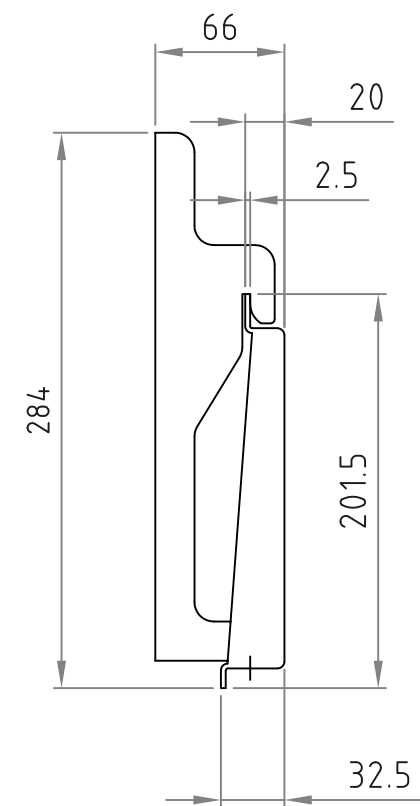

■材質/仕上
 本体：スチール製/粉体焼付塗装仕上(黒色)
 ■付属品
 テレビ取付用ネジPK-502/ワッシャーPK-83B
 ■質量
 約2kg
 ■耐荷重
 取付ディスプレイ：50kg以下

RoHS対策商品

テレビ取付ブラケット

ベースプレート

型番 MODEL	MH-451B				
名称 NAME	壁掛金具	尺 SCALE	日付 DATE	コード CODE	
承認 APPROVE	検図 CHECK	製図 DRAW	設計 DESIGN		
	mike	1/4	16.03.08		
		HAYAMI INDUSTRY CO., LTD.			