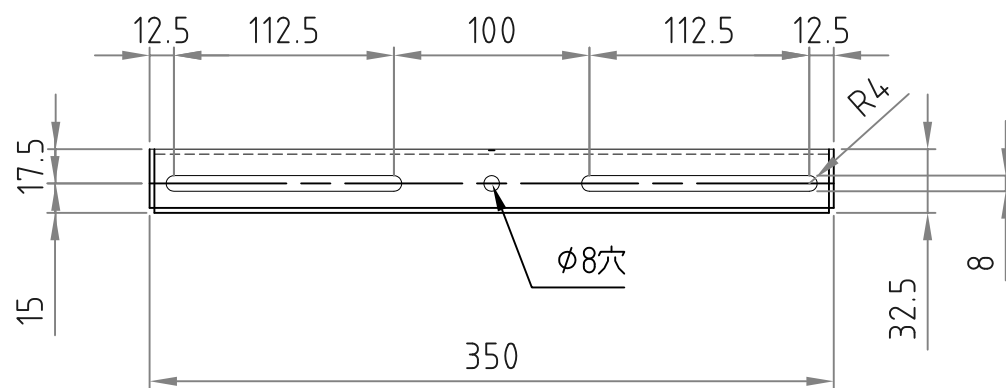

■材質/仕上
 本体：スチール製/粉体焼付塗装仕上(黒色)
 ■付属品
 テレビ取付用ネジPK-502/ワッシャーPK-83B
 ■質量
 約2kg
 ■耐荷重
 取付ディスプレイ：50kg以下

RoHS対策商品

テレビ取付ブラケット

ベースプレート

型番 MODEL	MH-451B				
名称 NAME	壁掛金具	尺 SCALE	日付 DATE	コード CODE	
承認 APPROVE	検図 CHECK	製図 DRAW	設計 DESIGN		
	mike	1/4	16.03.08		
		HAYAMI INDUSTRY CO., LTD.			