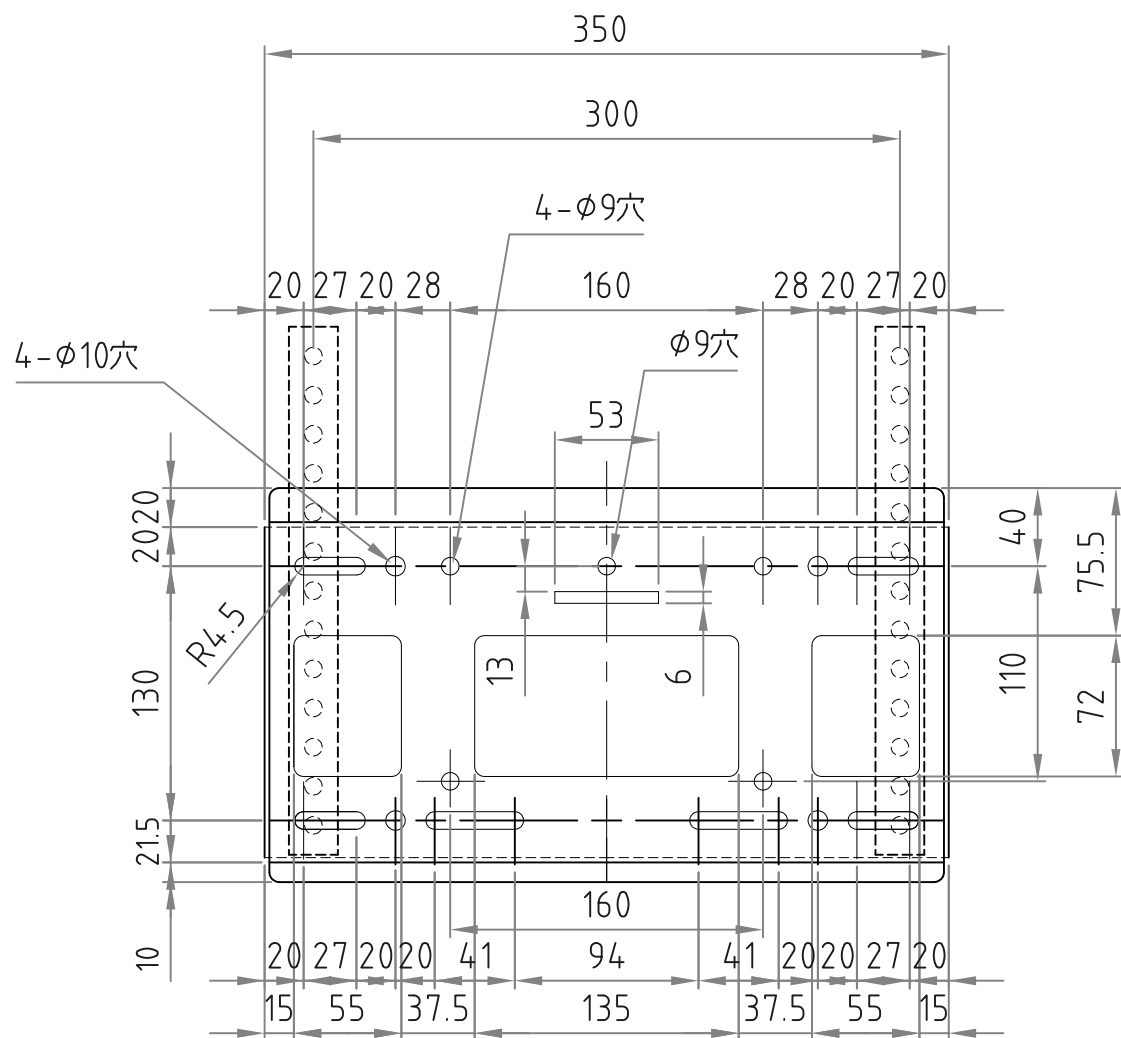

■材質/仕上
 本体：スチール製/粉体焼付塗装仕上(黒色)
 ■付属品
 テレビ取付用ネジPK-502/ワッシャーPK-83B
 ■質量
 約2kg
 ■耐荷重
 取付ディスプレイ：50kg以下

RoHS対策商品

テレビ取付ブラケット

ベースプレート

型番 MODEL	MH-451B				
名称 NAME	壁掛金具	尺 SCALE	日付 DATE	コード CODE	
承認 APPROVE	検図 CHECK	製図 DRAW	設計 DESIGN		
	mike	1/4	16.03.08		
		HAYAMI INDUSTRY CO., LTD.			