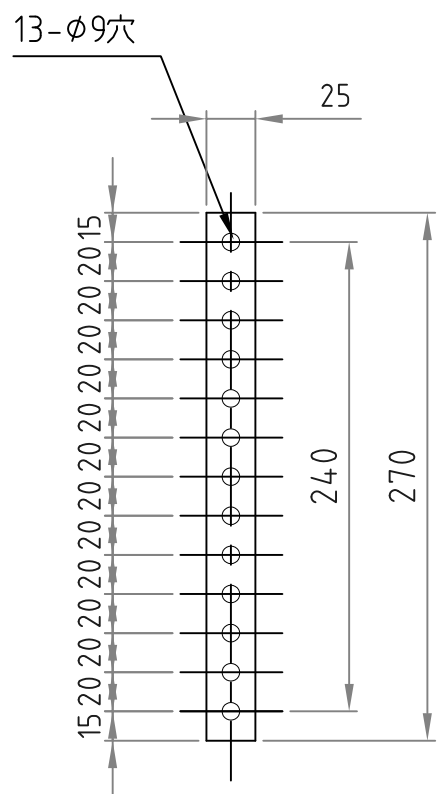

■材質/仕上
 本体：スチール製/粉体焼付塗装仕上(黒色)
 ■付属品
 テレビ取付用ネジPK-502/ワッシャーPK-83B
 ■質量
 約2kg
 ■耐荷重
 取付ディスプレイ：50kg以下

RoHS対策商品

テレビ取付ブラケット

ベースプレート

型番 MODEL	MH-451B				
名称 NAME	壁掛金具	尺 SCALE	日付 DATE	コード CODE	
承認 APPROVE	検図 CHECK	製図 DRAW	設計 DESIGN		
	mike	1/4	16.03.08		
		HAYAMI INDUSTRY CO., LTD.			