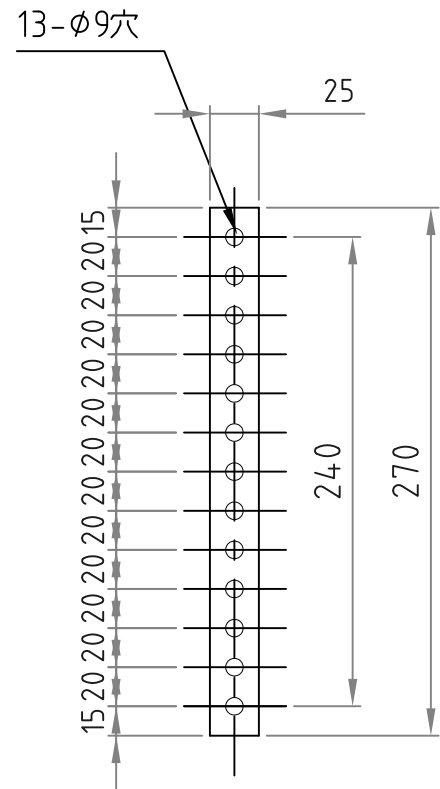

テレビ取付ブラケット

ベースプレート

■材質/仕上
 本体：スチール製/粉体焼付塗装仕上（黒色）
 ■付属品
 テレビ取付用ネジPK-502/ワッシャーPK-83B
 ■質量
 約2.5kg
 ■耐荷重
 取付ディスプレイ：50kg以下

■ディスプレイ角度調節
 前方12度・後方5度

RoHS対策商品

型番 MODEL	MH-453B	承認 APPROVE	検査 CHECK	図面製 DRAW	設計 DESIGN	変更 △	レイアウト変更	コード CODE	..
名称 NAME	壁掛金具	承認 APPROVE	検査 CHECK	図面製 DRAW	設計 DESIGN	変更 △	レイアウト変更	コード CODE	..
尺 SCALE	1/4	日付 DATE	16.03.08	承認 APPROVE	検査 CHECK	図面製 DRAW	設計 DESIGN	コード CODE	..
承認 APPROVE	検査 CHECK	図面製 DRAW	設計 DESIGN						
	mike			HAYAMI INDUSTRY CO., LTD.					