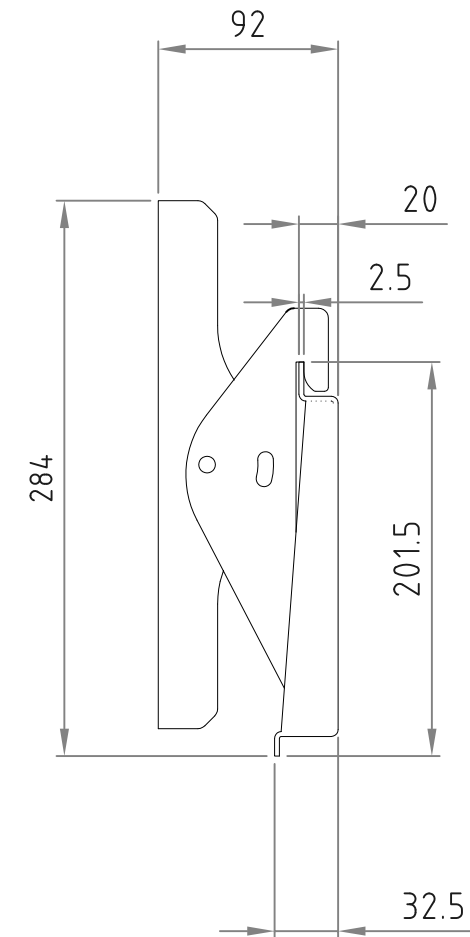

テレビ取付ブラケット

ベースプレート

■材質/仕上
 本体：スチール製/粉体焼付塗装仕上（黒色）
 ■付属品
 テレビ取付用ネジPK-502/ワッシャーPK-83B
 ■質量
 約2.5kg
 ■耐荷重
 取付ディスプレイ：50kg以下

■ディスプレイ角度調節
 前方12度・後方5度

RoHS対策商品

型番 MODEL	MH-453B	承認 APPROVE	検査 CHECK	図面製 DRAW	設計 DESIGN	変更 △	レイアウト変更	コード CODE	..
名称 NAME	壁掛金具	承認 APPROVE	検査 CHECK	図面製 DRAW	設計 DESIGN	変更 △	レイアウト変更	コード CODE	..
尺 SCALE	1/4	日付 DATE	16.03.08	承認 APPROVE	検査 CHECK	図面製 DRAW	設計 DESIGN	コード CODE	..
承認 APPROVE	検査 CHECK	図面製 DRAW	設計 DESIGN						
	mike			HAYAMI INDUSTRY CO., LTD.					