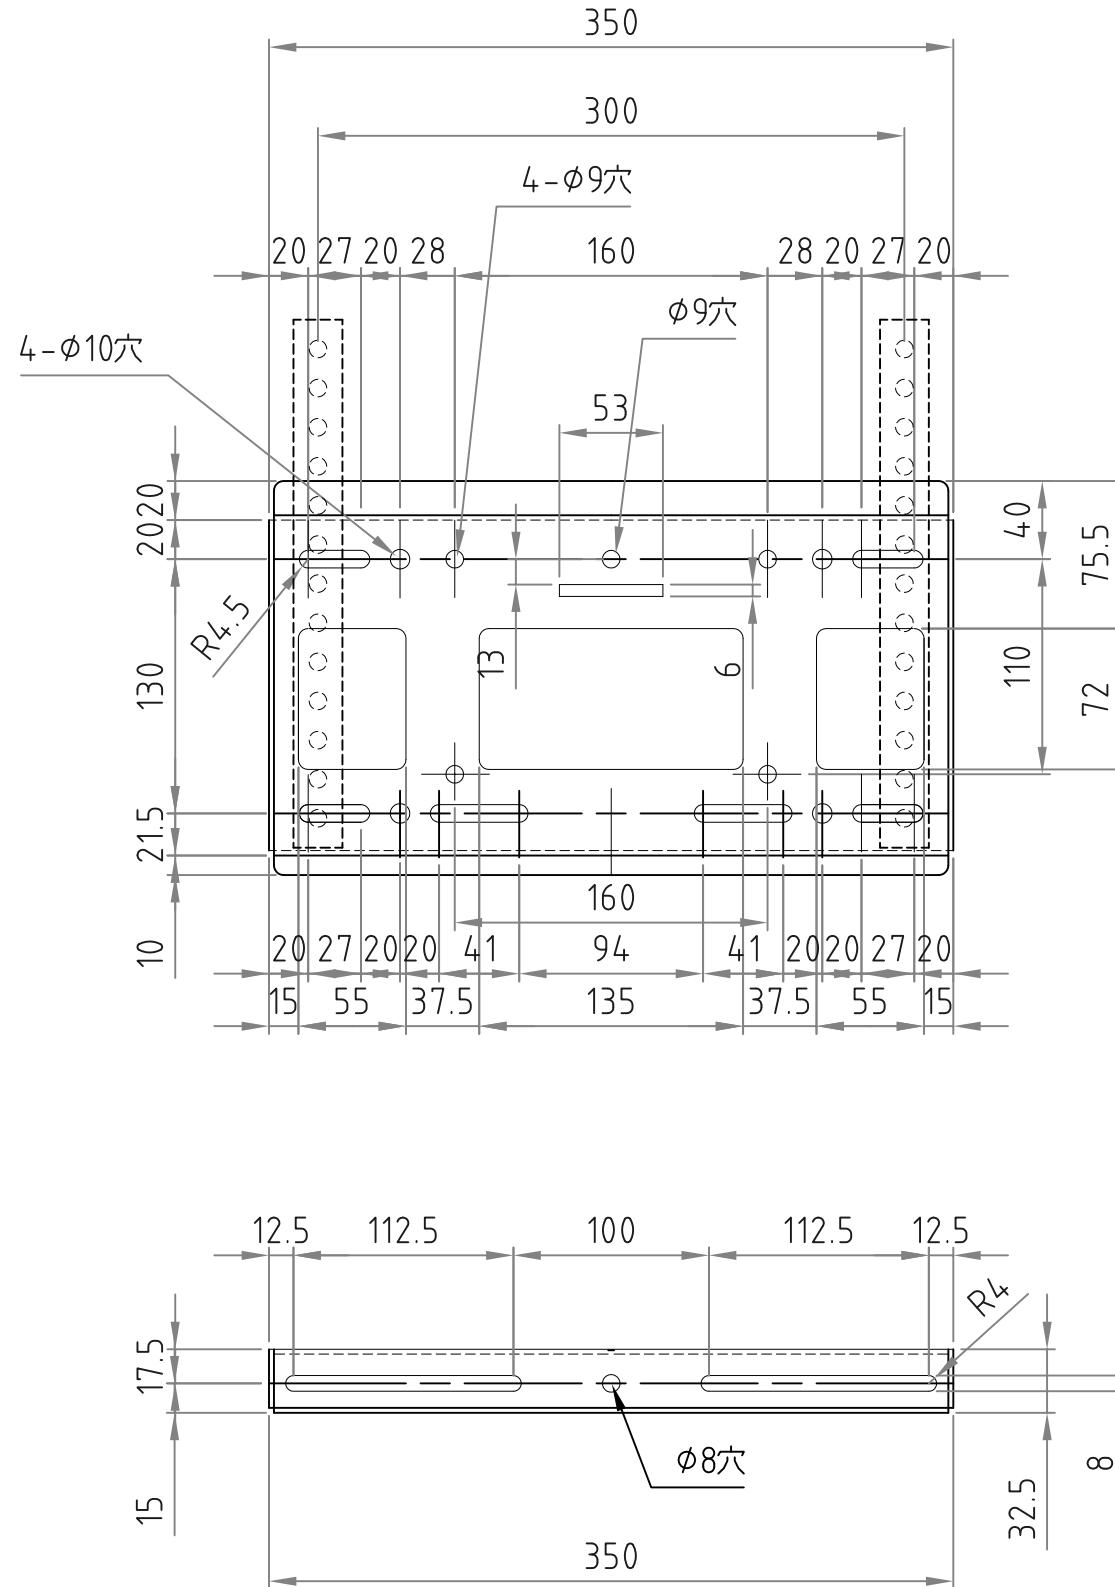

テレビ取付ブラケット

ベースプレート

■材質/仕上
 本体：スチール製/粉体焼付塗装仕上（黒色）
 ■付属品
 テレビ取付用ネジPK-502/ワッシャーPK-83B
 ■質量
 約2.5kg
 ■耐荷重
 取付ディスプレイ：50kg以下

■ディスプレイ角度調節
 前方12度・後方5度

RoHS対策商品

型番 MODEL	MH-453B	承認 APPROVE	検査 CHECK	図面製 DRAW	設計 DESIGN	変更 △	レイアウト変更	コード CODE	..
名称 NAME	壁掛金具	承認 APPROVE	検査 CHECK	図面製 DRAW	設計 DESIGN	変更 △	レイアウト変更	コード CODE	..
尺 SCALE	1/4	日付 DATE	16.03.08	承認 APPROVE	検査 CHECK	図面製 DRAW	設計 DESIGN	コード CODE	..
承認 APPROVE	検査 CHECK	図面製 DRAW	設計 DESIGN						
	mike			HAYAMI INDUSTRY CO., LTD.					