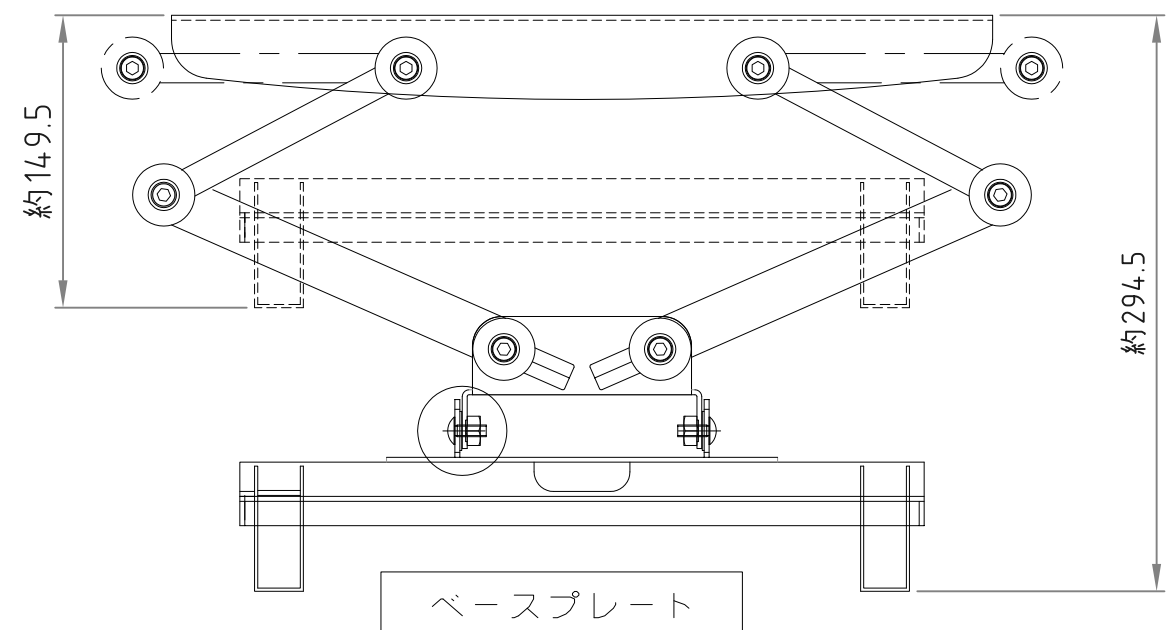

壁面取付プレート

壁面取付プレート

- 材質/仕上
本体：スチール製/粉体焼付塗装仕上（黒色）
- 付属品
テレビ取付用PK-502/ワッシャー-PK-83B
- 質量
約7.5kg
- 耐荷重
取付ディスプレイ：25kg以下

■ディスプレイ角度調節
△ 前方6度 後方6度 左右20度

RoHS対策商品

テレビ取付ブラケット

ベースプレート

型番 MODEL	MH-455B	△		△	
		△	16.06.13	レイアウト変更	△
		△	16.06.06	角度修正	△
名称 NAME	壁掛金具	尺 SCALE	日付 DATE	コード CODE	
		1/4	16.03.08		
承認 APPROVE	検図 CHECK	製図 DRAW	設計 DESIGN	 HAYAMI INDUSTRY CO., LTD.	
		mike			