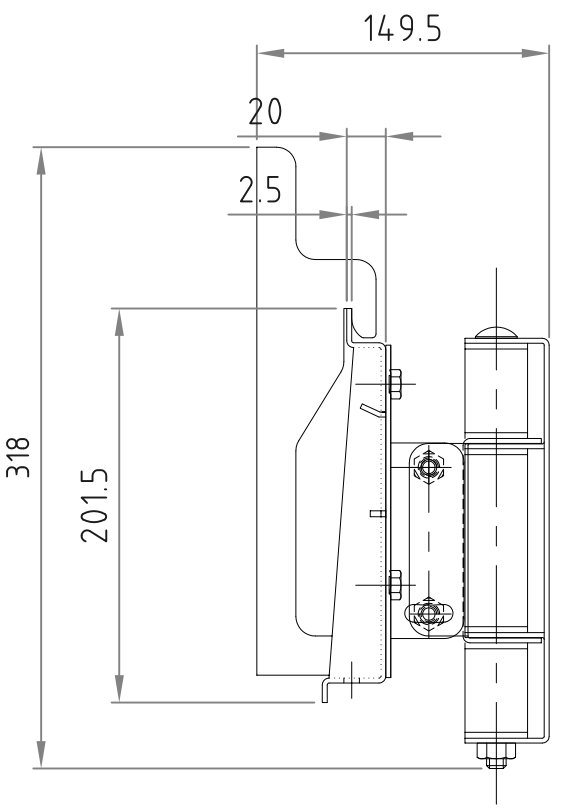

壁面取付プレート

壁面取付プレート

- 材質/仕上
本体：スチール製/粉体焼付塗装仕上（黒色）
- 付属品
テレビ取付用PK-502/ワッシャー-PK-83B
- 質量
約7.5kg
- 耐荷重
取付ディスプレイ：25kg以下

■ディスプレイ角度調節
△ 前方6度 後方6度 左右20度

RoHS対策商品

テレビ取付ブラケット

ベースプレート

型番 MODEL	MH-455B	△		△	
		△	16.06.13	レイアウト変更	△
		△	16.06.06	角度修正	△
名称 NAME	壁掛金具	尺 SCALE	日付 DATE	コード CODE	
		1/4	16.03.08		
承認 APPROVE	検図 CHECK	製図 DRAW	設計 DESIGN	 HAYAMI INDUSTRY CO., LTD.	
		mike			