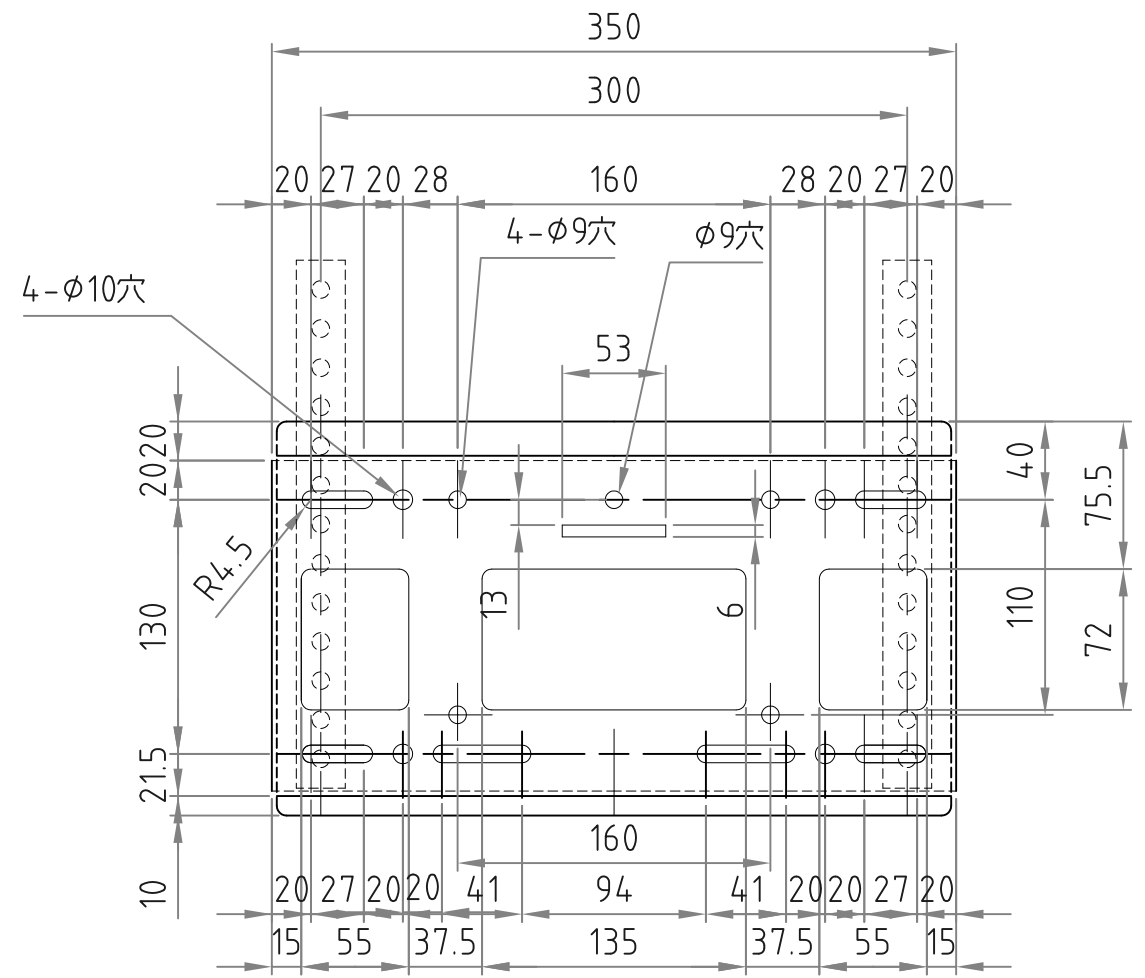

壁面取付プレート

壁面取付プレート

- 材質/仕上
本体：スチール製/粉体焼付塗装仕上（黒色）
- 付属品
テレビ取付用PK-502/ワッシャー-PK-83B
- 質量
約7.5kg
- 耐荷重
取付ディスプレイ：25kg以下

■ディスプレイ角度調節
△ 前方6度 後方6度 左右20度

RoHS対策商品

テレビ取付ブラケット

ベースプレート

型番 MODEL	MH-455B	△		△	
		△	16.06.13	レイアウト変更	△
		△	16.06.06	角度修正	△
名称 NAME	壁掛金具	尺 SCALE	日付 DATE	コード CODE	
		1/4	16.03.08		
承認 APPROVE	検図 CHECK	製図 DRAW	設計 DESIGN	 HAYAMI INDUSTRY CO., LTD.	
		mike			