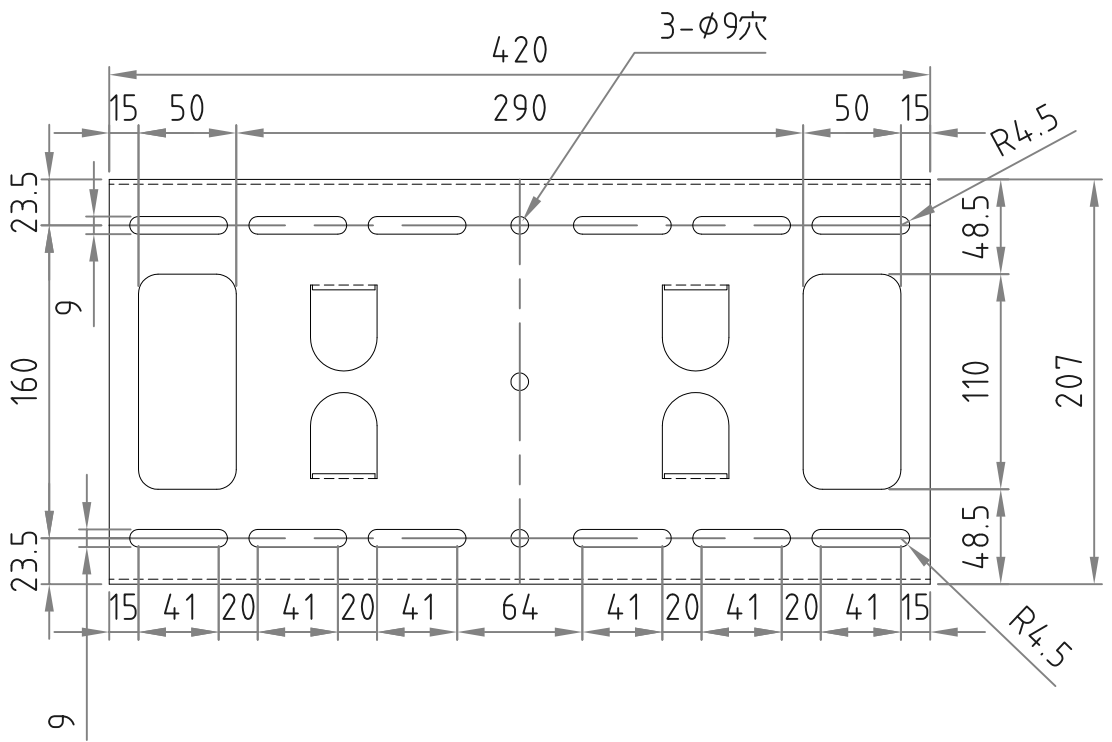

壁面取付プレート

壁面取付プレート

- 材質/仕上
本体：スチール製/粉体焼付塗装仕上（黒色）
- 付属品
テレビ取付用PK-502/ワッシャー-PK-83B
- 質量
約7.5kg
- 耐荷重
取付ディスプレイ：25kg以下

■ディスプレイ角度調節
△ 前方6度 後方6度 左右20度

RoHS対策商品

テレビ取付ブラケット

ベースプレート

型番 MODEL	MH-455B	△		△	
		△	16.06.13	レイアウト変更	△
		△	16.06.06	角度修正	△
名称 NAME	壁掛金具	尺 SCALE	日付 DATE	コード CODE	
		1/4	16.03.08		
承認 APPROVE	検図 CHECK	製図 DRAW	設計 DESIGN	 HAYAMI INDUSTRY CO., LTD.	
		mike			