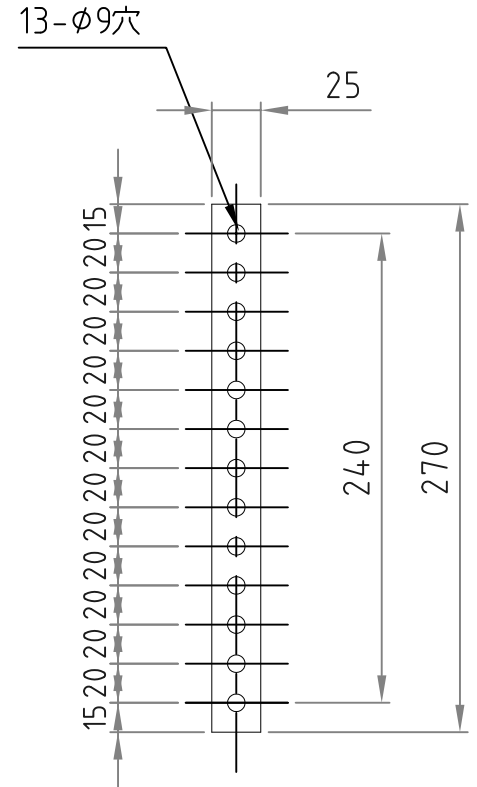

壁面取付プレート

壁面取付プレート

- 材質/仕上
本体：スチール製/粉体焼付塗装仕上（黒色）
- 付属品
テレビ取付用PK-502/ワッシャー-PK-83B
- 質量
約7.5kg
- 耐荷重
取付ディスプレイ：25kg以下

■ディスプレイ角度調節
△ 前方6度 後方6度 左右20度

RoHS対策商品

テレビ取付ブラケット

ベースプレート

型番 MODEL	MH-455B	△		△	
		△	16.06.13	レイアウト変更	△
		△	16.06.06	角度修正	△
名称 NAME	壁掛金具	尺 SCALE	日付 DATE	コード CODE	
		1/4	16.03.08		
承認 APPROVE	検図 CHECK	製図 DRAW	設計 DESIGN	 HAYAMI INDUSTRY CO., LTD.	
		mike			