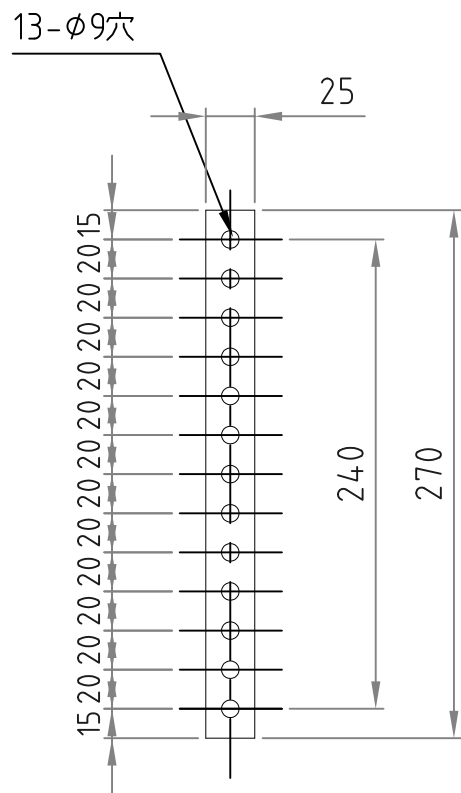

壁面取付プレート

壁面取付プレート

ベースプレート

テレビ取付ブラケット

- 材質/仕上
本体：スチール製/粉体焼付塗装仕上（白色）
- 付属品
テレビ取付用PK-502/ワッシャー-PK-83W
- 質量
約7.5kg
- 耐荷重
取付ディスプレイ：25kg以下

- ディスプレイ角度調節
△ 前方6度 後方6度 左右20度

RoHS対策商品

型番 MODEL	MH-455W	16.06.13	レイアウト変更	△
名称 NAME	壁掛金具	16.06.06	角度修正	△
承認 APPROVE	検図 CHECK DRAW	製図 DESIGN	設計 DATE	コード CODE
			1/4 16.03.08	
承認 APPROVE		製図 DESIGN		コード CODE
mike		HAYAMI INDUSTRY CO., LTD.		