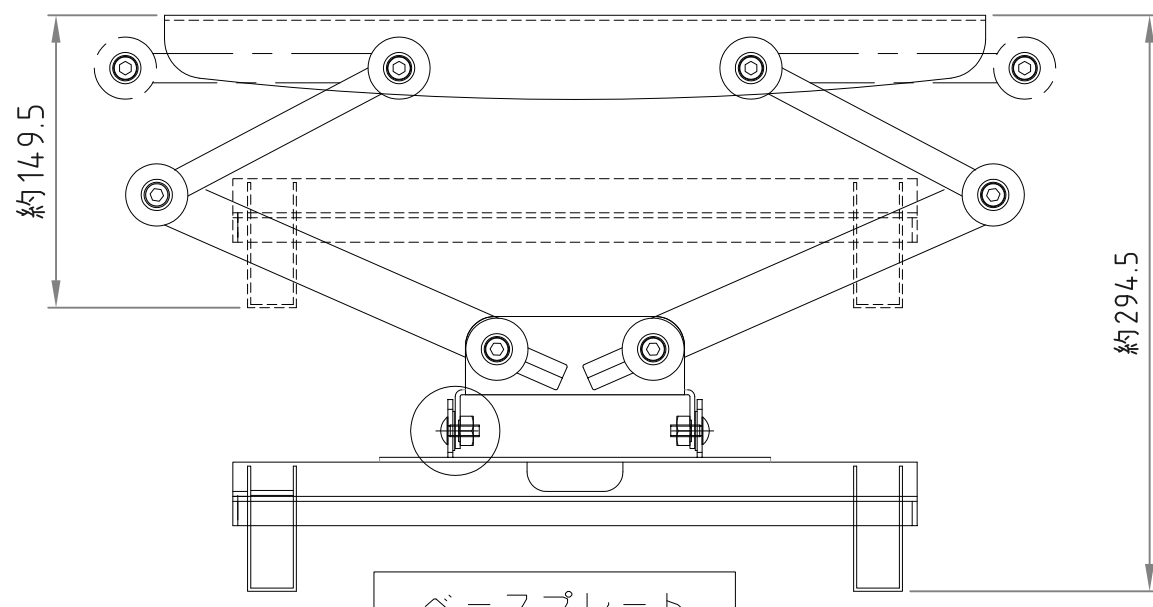

壁面取付プレート

壁面取付プレート

ベースプレート

テレビ取付ブラケット

- 材質/仕上
本体：スチール製/粉体焼付塗装仕上（白色）
- 付属品
テレビ取付用PK-502/ワッシャー-PK-83W
- 質量
約7.5kg
- 耐荷重
取付ディスプレイ：25kg以下

- ディスプレイ角度調節
△ 前方6度 後方6度 左右20度

RoHS対策商品

型番 MODEL	MH-455W	16.06.13	レイアウト変更	△
名称 NAME	壁掛金具	16.06.06	角度修正	△
承認 APPROVE	検図 CHECK DRAW	製図 DESIGN	設計 DATE	コード CODE
			1/4 16.03.08	
承認 APPROVE		製図 DESIGN		コード CODE
mike		HAYAMI INDUSTRY CO., LTD.		