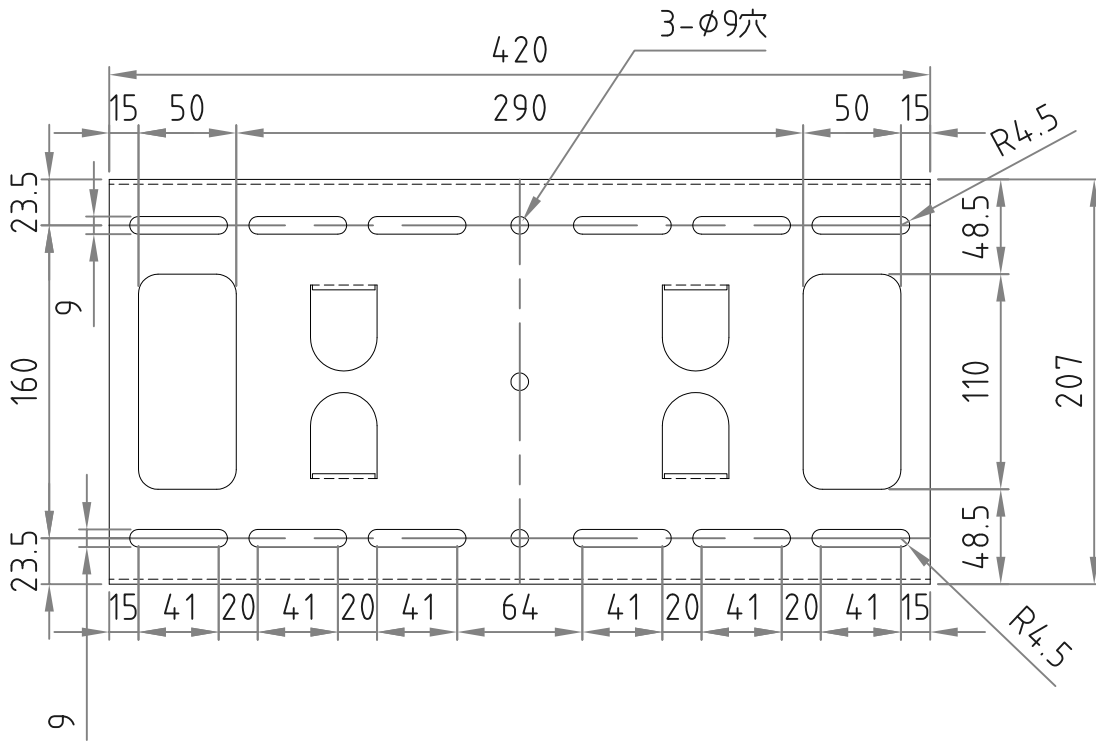

壁面取付プレート

壁面取付プレート

ベースプレート

テレビ取付ブラケット

- 材質/仕上
本体：スチール製/粉体焼付塗装仕上（白色）
- 付属品
テレビ取付用PK-502/ワッシャー-PK-83W
- 質量
約7.5kg
- 耐荷重
取付ディスプレイ：25kg以下

- ディスプレイ角度調節
△ 前方6度 後方6度 左右20度

RoHS対策商品

型番 MODEL	MH-455W	16.06.13	レイアウト変更	△
名称 NAME	壁掛金具	16.06.06	角度修正	△
承認 APPROVE	検図 CHECK DRAW	製図 DESIGN	設計 DATE	コード CODE
			1/4 16.03.08	
承認 APPROVE		製図 DESIGN		コード CODE
mike		HAYAMI INDUSTRY CO., LTD.		