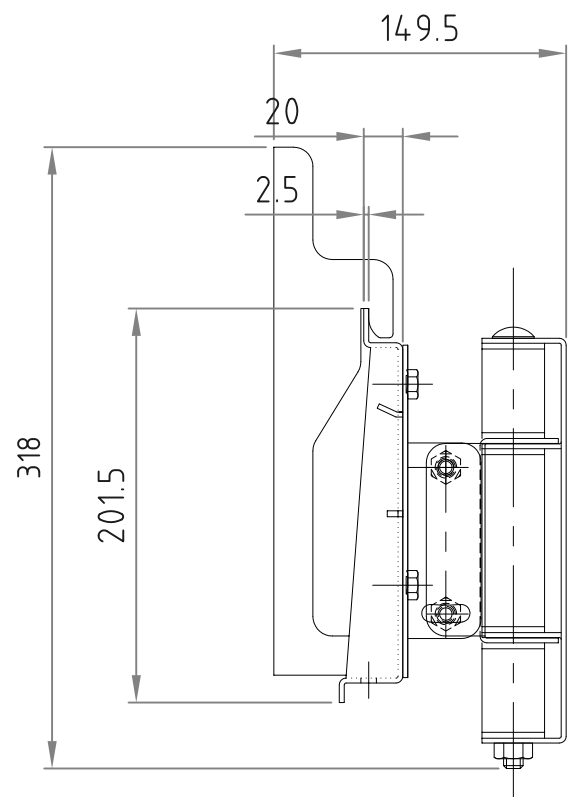

壁面取付プレート

壁面取付プレート

ベースプレート

テレビ取付ブラケット

- 材質/仕上
本体：スチール製/粉体焼付塗装仕上（白色）
- 付属品
テレビ取付用PK-502/ワッシャー-PK-83W
- 質量
約7.5kg
- 耐荷重
取付ディスプレイ：25kg以下

- ディスプレイ角度調節
△ 前方6度 後方6度 左右20度

RoHS対策商品

型番 MODEL	MH-455W	16.06.13	レイアウト変更	△
名称 NAME	壁掛金具	16.06.06	角度修正	△
承認 APPROVE	検図 CHECK DRAW	製図 DESIGN	設計 DATE	コード CODE
			1/4 16.03.08	
承認 APPROVE		製図 DESIGN		コード CODE
mike		HAYAMI INDUSTRY CO., LTD.		