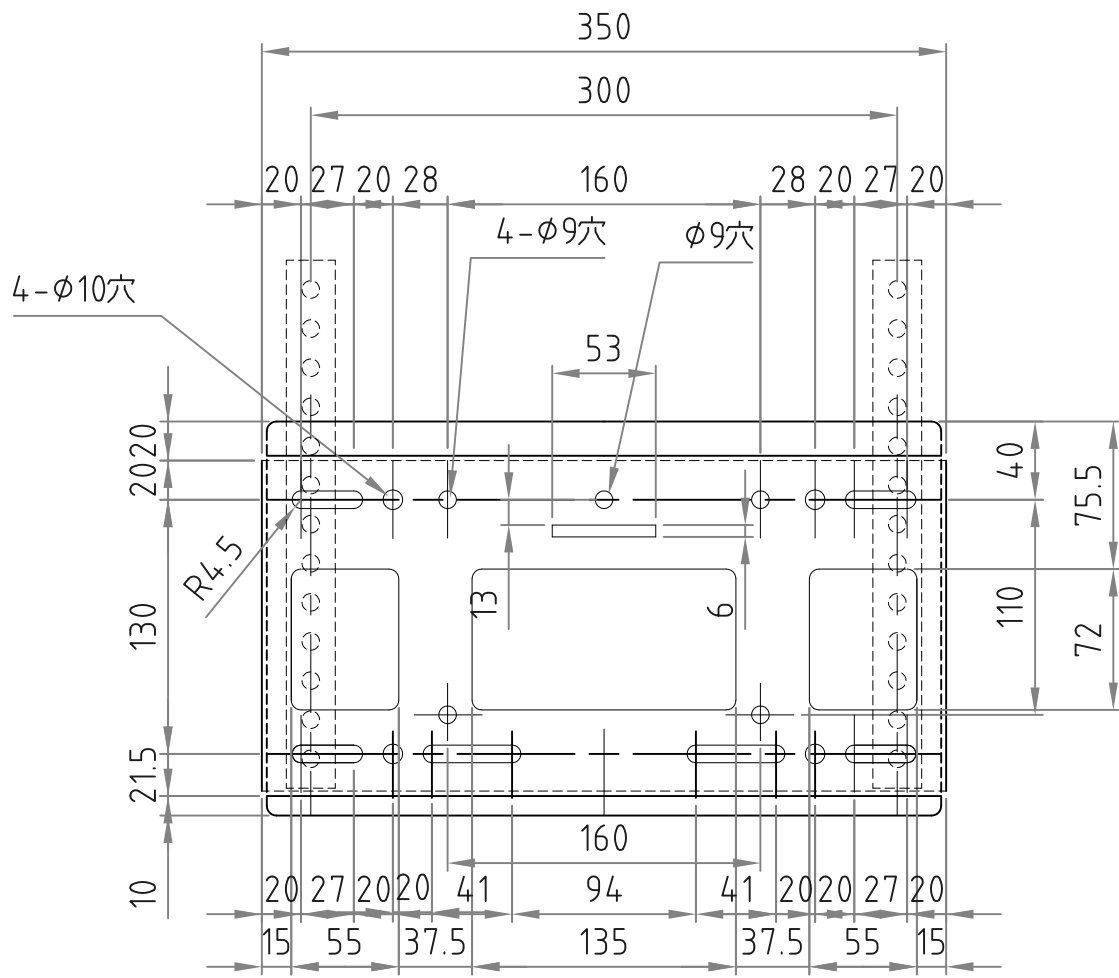

壁面取付プレート

壁面取付プレート

ベースプレート

テレビ取付ブラケット

- 材質/仕上
本体：スチール製/粉体焼付塗装仕上（白色）
- 付属品
テレビ取付用PK-502/ワッシャー-PK-83W
- 質量
約7.5kg
- 耐荷重
取付ディスプレイ：25kg以下

- ディスプレイ角度調節
△ 前方6度 後方6度 左右20度

RoHS対策商品

型番 MODEL	MH-455W	16.06.13	レイアウト変更	△
名称 NAME	壁掛金具	16.06.06	角度修正	△
承認 APPROVE	検図 CHECK DRAW	製図 DESIGN	設計 DATE	コード CODE
			1/4 16.03.08	
承認 APPROVE		製図 DESIGN		コード CODE
mike		HAYAMI INDUSTRY CO., LTD.		