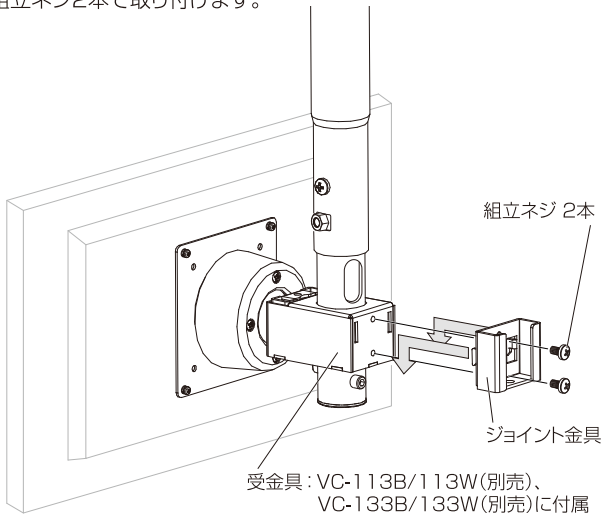

マークの見方

- ⚠ **必ず守って** 組み立ててください。
- 💡 **特に注意して**、組み立ててください。

本体部品

部品表

品名	数量
モニター取付金具	1
ジョイント金具	1

袋詰部品表

品名	数量
組立ネジ M5×8	2
固定ネジ M6×10	1

寸法図

※単位はミリメートル

製品重量: 0.6kg
静耐荷重: 各7.5kg
(両面計15kg)

完成図

モニター取付ネジ

品名	数量
M4×12 ワッシャー付	4

本製品とテレビの取付対応状況は、ハミレックスホームページの「テレビ取付対応検索」で確認できます。 hamilex.hayami.co.jp

1 ジョイント金具の取付

受金具にジョイント金具を引っ掛け、組立ネジ2本で取り付けます。

2 モニター取付金具の取付

凹凸のない平滑な場所に柔らかい布等を敷き、床や製品が傷つかないように注意し、ご使用になるモニターにモニター取付ネジ4本で、モニター取付金具を取り付けます。

3 モニターの取付

2で取り付けしたモニター取付金具をジョイント金具に引っ掛けて、固定ネジを取り付け、締め付けます。

角度調節

モニターを任意の角度に調節後、角度調整ネジ4箇所のうち最低2箇所を締め付けます。

⚠ ネジはしっかりと締め付けてください。