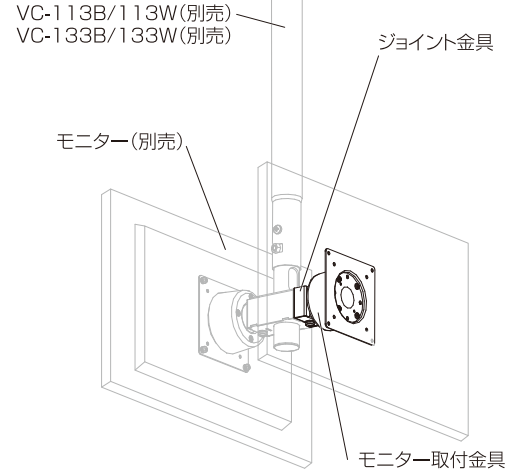

マークの見方

- ⚠ **必ず守って** 組み立ててください。
- 💡 **特に注意して**、組み立ててください。

本体部品

部品表

品名	数量
モニター取付金具	1
ジョイント金具	1

袋詰部品表

品名	数量
組立ネジ M5×8	2
固定ネジ M6×10	1

寸法図

※単位はミリメートル

製品重量: 0.6kg
静耐荷重: 各7.5kg
(両面計15kg)

完成図

モニター取付ネジ

品名	数量
M4×12 ワッシャー付	4

本製品とテレビの取付対応状況は、ハミレックスホームページの「テレビ取付対応検索」で確認できます。 hamilex.hayami.co.jp

1 ジョイント金具の取付

受金具にジョイント金具を引っ掛け、組立ネジ2本で取り付けます。

2 モニター取付金具の取付

凹凸のない平滑な場所に柔らかい布等を敷き、床や製品が傷つかないように注意し、ご使用になるモニターにモニター取付ネジ4本で、モニター取付金具を取り付けます。

3 モニターの取付

2で取り付けしたモニター取付金具をジョイント金具に引っ掛けて、固定ネジを取り付け、締め付けます。

角度調節

モニターを任意の角度に調節後、角度調整ネジ4箇所のうち最低2箇所を締め付けます。

⚠ ネジはしっかりと締め付けてください。