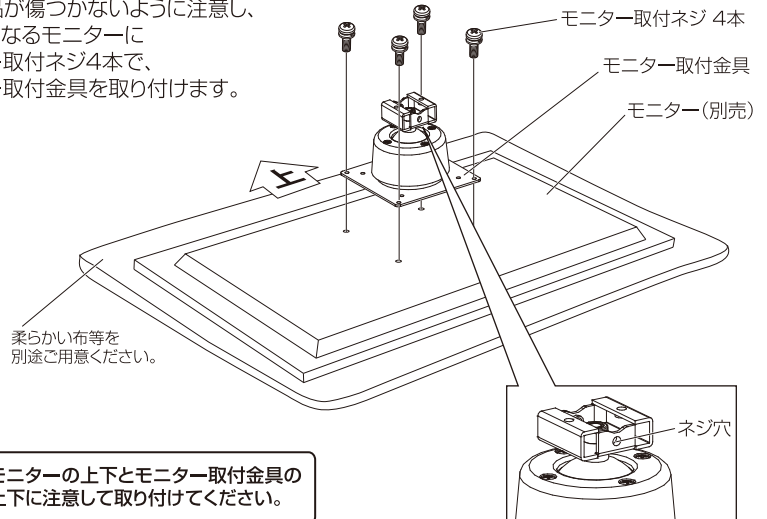

マークの見方

- ⚠ **必ず守って** 組み立ててください。
- 💡 **特に注意して**、組み立ててください。

本体部品

部品表

品名	数量
モニター取付金具	1
ジョイント金具	1

袋詰部品表

品名	数量
組立ネジ M5×8	2
固定ネジ M6×10	1

寸法図

※単位はミリメートル

製品重量: 0.6kg
静耐荷重: 各7.5kg
(両面計15kg)

完成図

モニター取付ネジ

品名	数量
M4×12 ワッシャー付	4

本製品とテレビの取付対応状況は、ハミレックスホームページの「テレビ取付対応検索」で確認できます。 hamilex.hayami.co.jp

1 ジョイント金具の取付

受金具にジョイント金具を引っ掛け、組立ネジ2本で取り付けます。

2 モニター取付金具の取付

凹凸のない平滑な場所に柔らかい布等を敷き、床や製品が傷つかないように注意し、ご使用になるモニターにモニター取付ネジ4本で、モニター取付金具を取り付けます。

3 モニターの取付

2で取り付けしたモニター取付金具をジョイント金具に引っ掛けて、固定ネジを取り付け、締め付けます。

角度調節

モニターを任意の角度に調節後、角度調整ネジ4箇所のうち最低2箇所を締め付けます。

⚠ ネジはしっかりと締め付けてください。