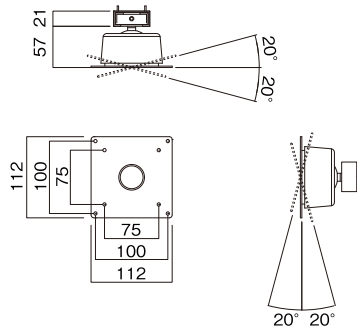

マークの見方

- ⚠ **必ず守って** 組み立ててください。
- 💡 **特に注意して**、組み立ててください。

本体部品

部品表

品名	数量
モニター取付金具	1
ジョイント金具	1

袋詰部品表

品名	数量
組立ネジ M5×8	2
固定ネジ M6×10	1

寸法図

※単位はミリメートル

製品重量: 0.6kg
静耐荷重: 各7.5kg
(両面計15kg)

完成図

モニター取付ネジ

品名	数量
M4×12 ワッシャー付	4

本製品とテレビの取付対応状況は、ハミレックスホームページの「テレビ取付対応検索」で確認できます。 hamilex.hayami.co.jp

1 ジョイント金具の取付

受金具にジョイント金具を引っ掛け、組立ネジ2本で取り付けます。

2 モニター取付金具の取付

凹凸のない平滑な場所に柔らかい布等を敷き、床や製品が傷つかないように注意し、ご使用になるモニターにモニター取付ネジ4本で、モニター取付金具を取り付けます。

3 モニターの取付

2で取り付けしたモニター取付金具をジョイント金具に引っ掛けて、固定ネジを取り付け、締め付けます。

角度調節

モニターを任意の角度に調節後、角度調整ネジ4箇所のうち最低2箇所を締め付けます。

⚠ ネジはしっかりと締め付けてください。