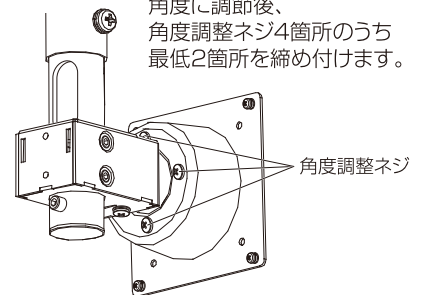

※単位はミリメートル

製品重量: 0.6kg
静耐荷重: 各7.5kg
(両面計15kg)

完成図

モニター取付ネジ

品名	数量
M4×12 ワッシャー付	4

本製品とテレビの取付対応状況は、ハミレックスホームページの「テレビ取付対応検索」で確認できます。 hamilex.hayami.co.jp

1 ジョイント金具の取付

受金具にジョイント金具を引っ掛け、組立ネジ2本で取り付けます。

2 モニター取付金具の取付

凹凸のない平滑な場所に柔らかい布等を敷き、床や製品が傷つかないように注意し、ご使用になるモニターにモニター取付ネジ4本で、モニター取付金具を取り付けます。

3 モニターの取付

2で取り付けしたモニター取付金具をジョイント金具に引っ掛けて、固定ネジを取り付け、締め付けます。

角度調節

モニターを任意の角度に調節後、角度調整ネジ4箇所のうち最低2箇所を締め付けます。

⚠ ネジはしっかりと締め付けてください。