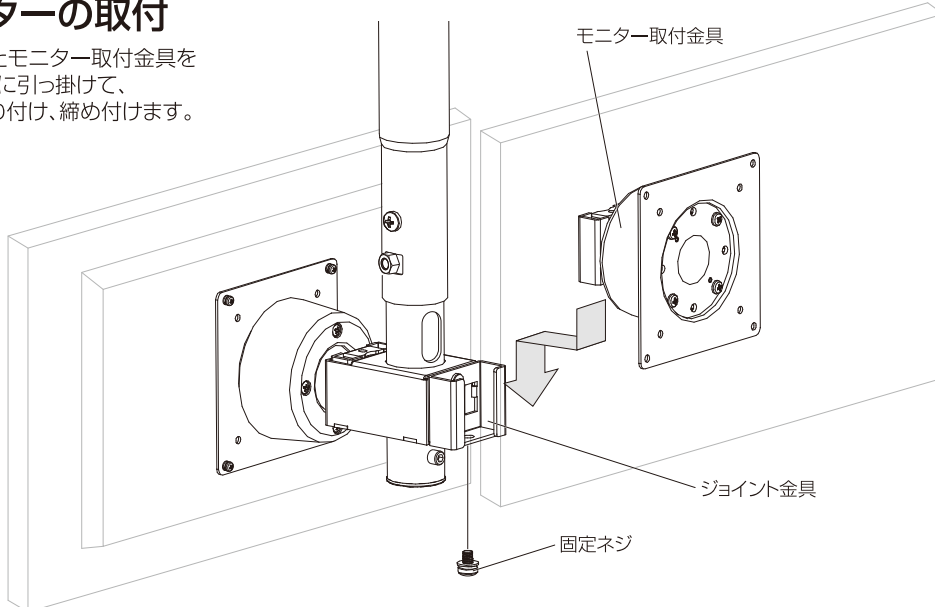

※単位はミリメートル

製品重量: 0.6kg
静耐荷重: 各7.5kg
(両面計15kg)

完成図

モニター取付ネジ

品名	数量
M4×12 ワッシャー付	4

本製品とテレビの取付対応状況は、ハミレックスホームページの「テレビ取付対応検索」で確認できます。 hamilex.hayami.co.jp

1 ジョイント金具の取付

受金具にジョイント金具を引っ掛け、組立ネジ2本で取り付けます。

2 モニター取付金具の取付

凹凸のない平滑な場所に柔らかい布等を敷き、床や製品が傷つかないように注意し、ご使用になるモニターにモニター取付ネジ4本で、モニター取付金具を取り付けます。

3 モニターの取付

2で取り付けしたモニター取付金具をジョイント金具に引っ掛けて、固定ネジを取り付け、締め付けます。

角度調節

モニターを任意の角度に調節後、角度調整ネジ4箇所のうち最低2箇所を締め付けます。

⚠ ネジはしっかりと締め付けてください。