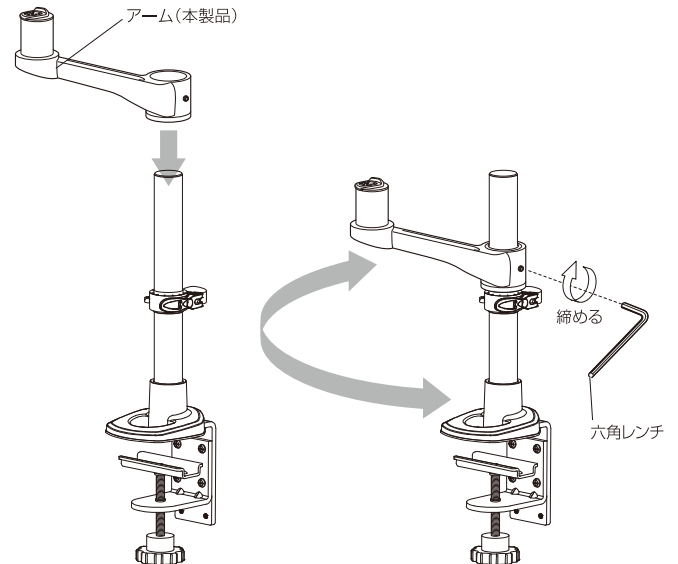

マークの見方

- ⚠️ **必ず守って** 組み立ててください。
- 💡 **特に注意して、** 組み立ててください。

本体部品

部品表

品名	数量
アーム	1

※組立説明はAR-171Dを例にしています。

寸法図

※単位はミリメートル

製品重量：0.3kg
静耐荷重：14kg

完成例

複数のアームを
組合せる場合は2連
までにしてください。

●モニターを取り付けている場合は取り外してください

六角レンチを使ってネジを緩め、モニター取付金具を外します。

※六角レンチは付属していません
AR-171D/175D/171W/172W
271W/272Wに付属の六角レンチを
ご使用ください。

1 アーム(本製品)の取付

支柱にアームを取り付け、六角レンチを使って任意の角度で固定します。

2 モニターの設置

アームにモニター取付金具を取り付けます。

💡 図の様に、アームに配線を通します。

調整方法

- モニターをお好みの角度に調整し、六角レンチで締め付けます。

- お願い ※改良のため、仕様および外観は予告無く変更することがあります。ご了承ください。
- ※運送破損、部品欠品、製造不良などの事故が発生した場合、型番と本体に記載されているロットナンバーをお手元にお控え頂き、ご連絡くださいますようお願い致します。