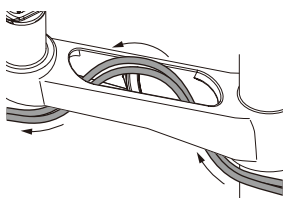

マークの見方

- ⚠️ **必ず守って** 組み立ててください。
- 💡 **特に注意して、** 組み立ててください。

本体部品

部品表

品名	数量
アーム	1

※組立説明はAR-171Dを例にしています。

寸法図

※単位はミリメートル

製品重量：0.3kg
静耐荷重：14kg

完成例

複数のアームを
組合せる場合は2連
までにしてください。

●モニターを取り付けている場合は取り外してください

六角レンチを使ってネジを緩め、モニター取付金具を外します。

※六角レンチは付属していません
AR-171D/175D/171W/172W
271W/272Wに付属の六角レンチを
ご使用ください。

1 アーム(本製品)の取付

支柱にアームを取り付け、六角レンチを使って任意の角度で固定します。

2 モニターの設置

アームにモニター取付金具を取り付けます。

💡 図の様に、アームに配線を通します。

調整方法

- モニターをお好みの角度に調整し、六角レンチで締め付けます。

- お願い ※改良のため、仕様および外観は予告無く変更することがあります。ご了承ください。
- ※運送破損、部品欠品、製造不良などの事故が発生した場合、型番と本体に記載されているロットナンバーをお手元にお控え頂き、ご連絡くださいますようお願い致します。