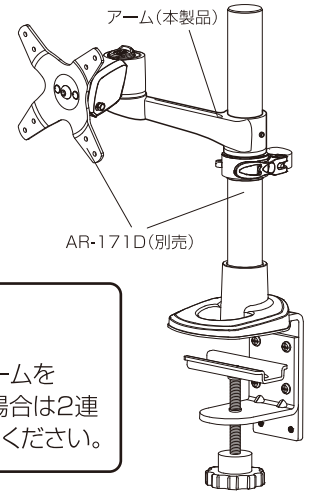

マークの見方

- ⚠️ **必ず守って** 組み立ててください。
- 💡 **特に注意して、** 組み立ててください。

本体部品

部品表

品名	数量
アーム	1

※組立説明はAR-171Dを例にしています。

寸法図

※単位はミリメートル

製品重量：0.3kg
静耐荷重：14kg

完成例

複数のアームを
組合せる場合は2連
までにしてください。

●モニターを取り付けている場合は取り外してください

六角レンチを使ってネジを緩め、モニター取付金具を外します。

※六角レンチは付属していません
AR-171D/175D/171W/172W
271W/272Wに付属の六角レンチを
ご使用ください。

1 アーム(本製品)の取付

支柱にアームを取り付け、六角レンチを使って任意の角度で固定します。

2 モニターの設置

アームにモニター取付金具を取り付けます。

💡 図の様に、アームに配線を通します。

調整方法

- モニターをお好みの角度に調整し、六角レンチで締め付けます。

- お願い ※改良のため、仕様および外観は予告無く変更することがあります。ご了承ください。
- ※運送破損、部品欠品、製造不良などの事故が発生した場合、型番と本体に記載されているロットナンバーをお手元にお控え頂き、ご連絡くださいますようお願い致します。