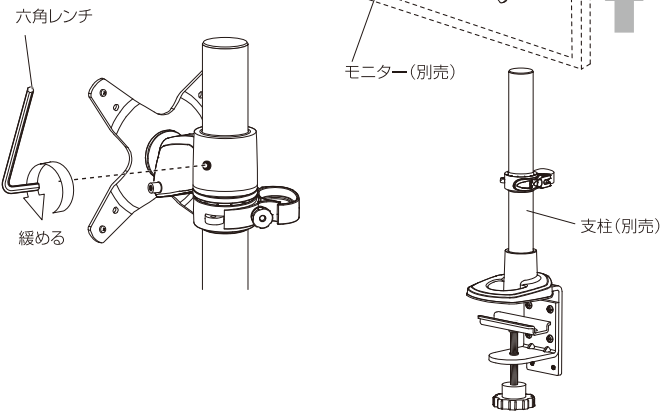

マークの見方

- ⚠️ **必ず守って** 組み立ててください。
- 💡 **特に注意して、** 組み立ててください。

本体部品

部品表

品名	数量
アーム	1

※組立説明はAR-171Dを例にしています。

寸法図

※単位はミリメートル

製品重量：0.3kg
静耐荷重：14kg

完成例

複数のアームを
組合せる場合は2連
までにしてください。

●モニターを取り付けている場合は取り外してください

六角レンチを使ってネジを緩め、モニター取付金具を外します。

※六角レンチは付属していません
AR-171D/175D/171W/172W
271W/272Wに付属の六角レンチを
ご使用ください。

1 アーム(本製品)の取付

支柱にアームを取り付け、六角レンチを使って任意の角度で固定します。

2 モニターの設置

アームにモニター取付金具を取り付けます。

💡 図の様に、アームに配線を通します。

調整方法

- モニターをお好みの角度に調整し、六角レンチで締め付けます。

- お願い ※改良のため、仕様および外観は予告無く変更することがあります。ご了承ください。
- ※運送破損、部品欠品、製造不良などの事故が発生した場合、型番と本体に記載されているロットナンバーをお手元にお控え頂き、ご連絡くださいますようお願い致します。