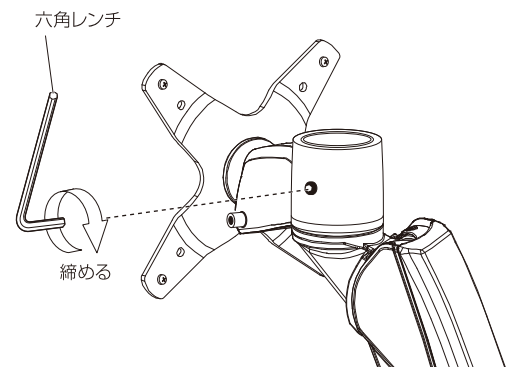

製品重量：0.3kg
静耐荷重：14kg

完成例

複数のアームを
組合せる場合は2連
までにしてください。

●モニターを取り付けている場合は取り外してください

六角レンチを使ってネジを緩め、モニター取付金具を外します。

※六角レンチは付属していません
AR-171D/175D/171W/172W
271W/272Wに付属の六角レンチを
ご使用ください。

1 アーム(本製品)の取付

支柱にアームを取り付け、六角レンチを使って任意の角度で固定します。

2 モニターの設置

アームにモニター取付金具を取り付けます。

💡 図の様に、アームに配線を通します。

調整方法

- モニターをお好みの角度に調整し、六角レンチで締め付けます。

- お願い ※改良のため、仕様および外観は予告無く変更することがあります。ご了承ください。
- ※運送破損、部品欠品、製造不良などの事故が発生した場合、型番と本体に記載されているロットナンバーをお手元にお控え頂き、ご連絡くださいますようお願い致します。