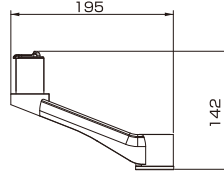

マークの見方

- ⚠️ **必ず守って** 組み立ててください。
- 💡 **特に注意して、** 組み立ててください。

本体部品

部品表

品名	数量
アーム	1

※組立説明はAR-171Dを例にしています。

寸法図

※単位はミリメートル

製品重量：0.3kg
静耐荷重：14kg

完成例

複数のアームを
組合せる場合は2連
までにしてください。

●モニターを取り付けている場合は取り外してください

六角レンチを使ってネジを緩め、モニター取付金具を外します。

※六角レンチは付属していません
AR-171D/175D/171W/172W
271W/272Wに付属の六角レンチを
ご使用ください。

1 アーム(本製品)の取付

支柱にアームを取り付け、六角レンチを使って任意の角度で固定します。