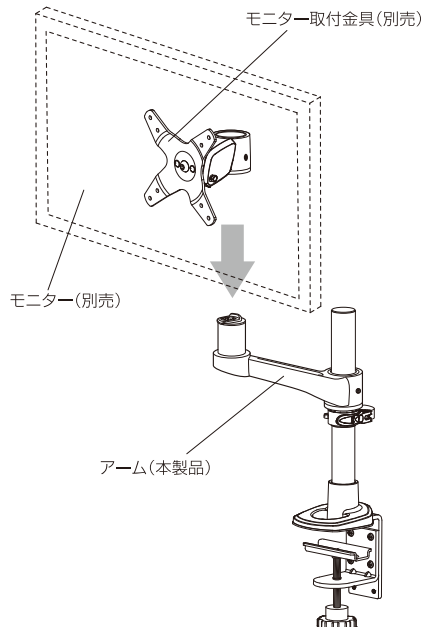

マークの見方

- ⚠️ **必ず守って** 組み立ててください。
- 💡 **特に注意して、** 組み立ててください。

本体部品

部品表

品名	数量
アーム	1

※組立説明はAR-171Dを例にしています。

寸法図

※単位はミリメートル

製品重量：0.3kg
静耐荷重：14kg

完成例

複数のアームを
組合せる場合は2連
までにしてください。

●モニターを取り付けている場合は取り外してください

六角レンチを使ってネジを緩め、モニター取付金具を外します。

※六角レンチは付属していません
AR-171D/175D/171W/172W
271W/272Wに付属の六角レンチを
ご使用ください。

1 アーム(本製品)の取付

支柱にアームを取り付け、六角レンチを使って任意の角度で固定します。

2 モニターの設置

アームにモニター取付金具を取り付けます。

💡 図の様に、アームに配線を通します。

調整方法

- モニターをお好みの角度に調整し、六角レンチで締め付けます。

- お願い ※改良のため、仕様および外観は予告無く変更することがあります。ご了承ください。
- ※運送破損、部品欠品、製造不良などの事故が発生した場合、型番と本体に記載されているロットナンバーをお手元にお控え頂き、ご連絡くださいますようお願い致します。