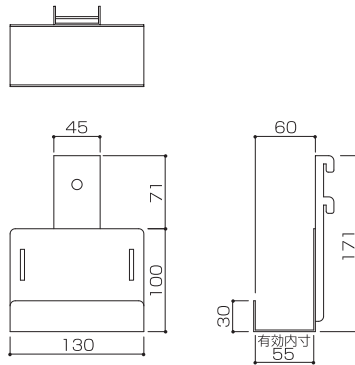

※イラストは見やすくするために誇張、省略、補助線の追加をしており、実物とは多少異なります。

完成図

図はXS-3247Eに本製品を取り付けた状態です。

製品質量:約0.5kg
静耐荷重:5kg以下

マークの見方

特に注意して、組立ててください。

部品表

品名	数量
STBホルダー	1

袋詰部品表

品名		数量
組立ネジ(M4×8)		1
固定ベルト		1

寸法図

※図はXS-3247Eを参考に説明しています。

1 STBホルダーの取付

取り付ける本体のディスプレイ取付プレート、背面スリットにSTBホルダーを引っ掛け、組立ネジで固定します。

2 固定ベルトの取付

設置する機器等が落下しないようにSTBホルダーのスリットにベルトを通し固定します。