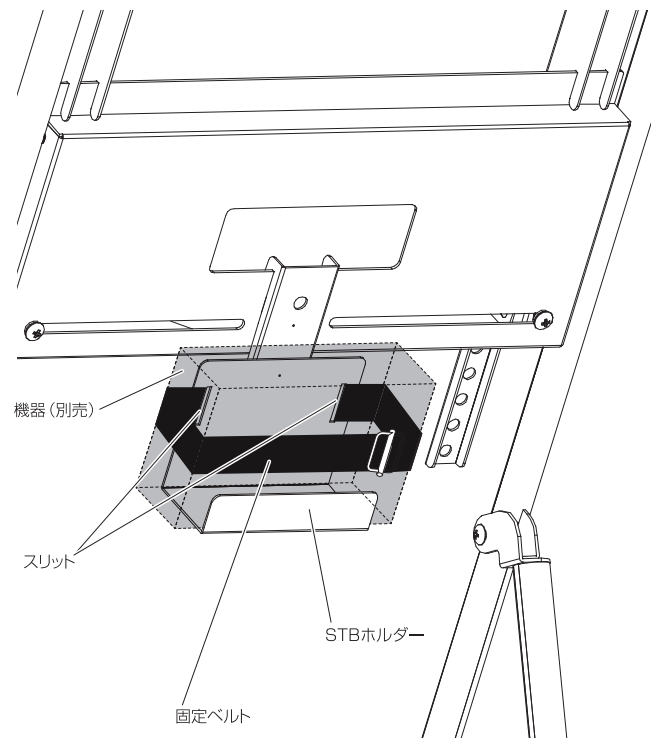

※イラストは見やすくするために誇張、省略、補助線の追加をしており、実物とは多少異なります。

完成図

図はXS-3247Eに本製品を取り付けた状態です。

製品質量:約0.5kg
静耐荷重:5kg以下

マークの見方

特に注意して、組立ててください。

部品表

品名	数量
STBホルダー	1

袋詰部品表

品名		数量
組立ネジ(M4×8)		1
固定ベルト		1

寸法図

※図はXS-3247Eを参考に説明しています。

1 STBホルダーの取付

取り付ける本体のディスプレイ取付プレート、背面スリットにSTBホルダーを引っ掛け、組立ネジで固定します。

2 固定ベルトの取付

設置する機器等が落下しないようにSTBホルダーのスリットにベルトを通し固定します。