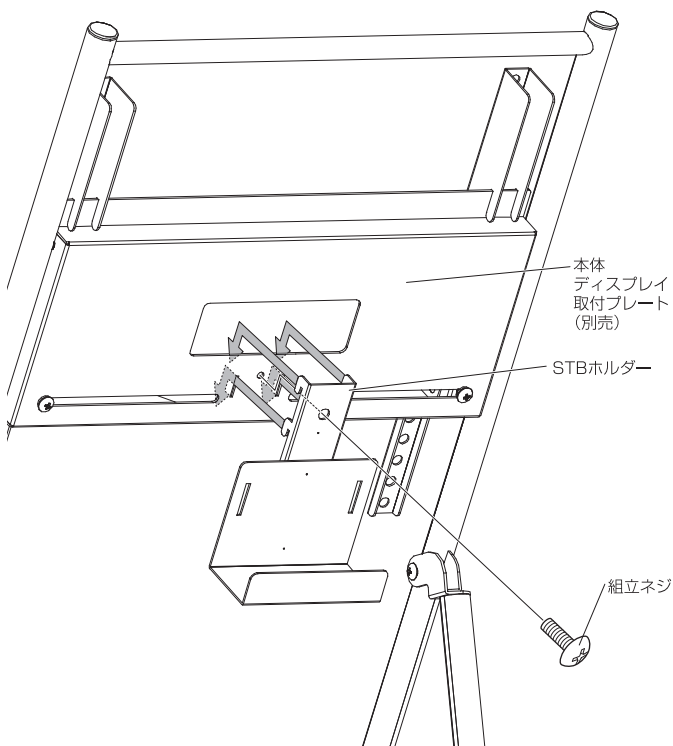

※イラストは見やすくするために誇張、省略、補助線の追加をしており、実物とは多少異なります。

完成図

図はXS-3247Eに本製品を取り付けた状態です。

製品質量:約0.5kg
静耐荷重:5kg以下

マークの見方

特に注意して、組立ててください。

部品表

品名	数量
STBホルダー	1

袋詰部品表

品名		数量
組立ネジ(M4×8)		1
固定ベルト		1

寸法図

※図はXS-3247Eを参考に説明しています。

1 STBホルダーの取付

取り付ける本体のディスプレイ取付プレート、背面スリットにSTBホルダーを引っ掛け、組立ネジで固定します。

2 固定ベルトの取付

設置する機器等が落下しないようにSTBホルダーのスリットにベルトを通し固定します。