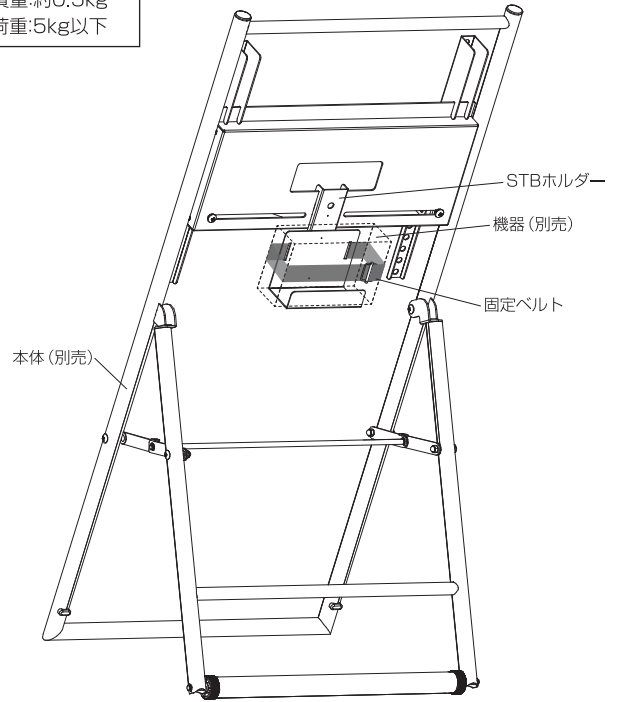

※イラストは見やすくするために誇張、省略、補助線の追加をしており、実物とは多少異なります。

完成図

図はXS-3247Eに本製品を取り付けた状態です。

製品質量:約0.5kg
静耐荷重:5kg以下

マークの見方

特に注意して、組立ててください。

部品表

品名	数量
STBホルダー	1

袋詰部品表

品名		数量
組立ネジ(M4×8)		1
固定ベルト		1

寸法図

※図はXS-3247Eを参考に説明しています。

1 STBホルダーの取付

取り付ける本体のディスプレイ取付プレート、背面スリットにSTBホルダーを引っ掛け、組立ネジで固定します。

2 固定ベルトの取付

設置する機器等が落下しないようにSTBホルダーのスリットにベルトを通し固定します。