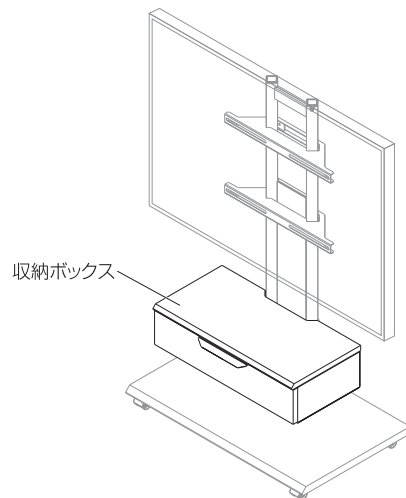

- この説明書は、本製品の組み立て方、使い方、使用上の注意について記載しています。
- ご使用前に、必ずこの説明書をよくお読みの上、正しくお使いください。
- 本製品を未永くご使用頂くために、この説明書は大切に保管してください。

マークの見方

⚠️ 必ず守って組み立ててください。

必ず2人以上で
組み立ててください。

テレビを取り外した状態で組み立ててください。

完成図

※図はRF-570Iに取り付けた状態です。

静耐荷重 ⇄
天板上:10kg以下
底上:10kg以下
総体荷重:15kg以下

275

145

有効内寸:W540×D245×H90

1 収納ボックスの取付

- ① 収納ボックスを支柱に通します。
- ② 組立ネジ、スプリングワッシャー、ワッシャーで固定します。

2 テレビの取付

- ① テレビ取付金具を支柱に通します。
- ② 任意の高さに調節後、留めネジでしっかりと固定します。
- ③ テレビ取付ネジをしっかりと締め付けます。