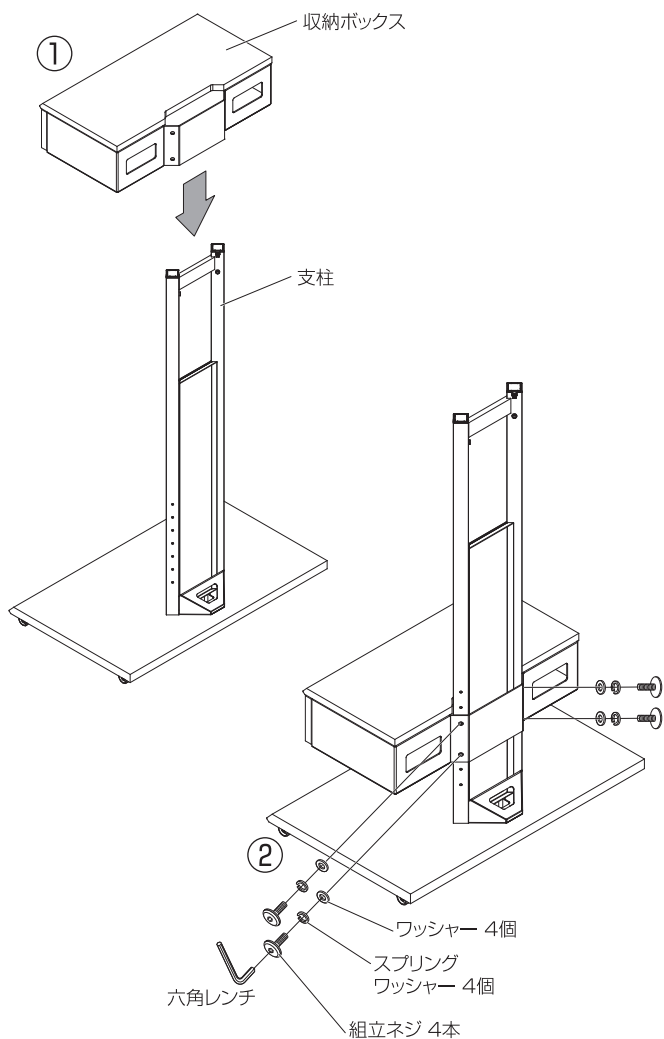

静耐荷重 ⇄
天板上:10kg以下
底上:10kg以下
総体荷重:15kg以下

275

145

有効内寸:W540×D245×H90

1 収納ボックスの取付

- ① 収納ボックスを支柱に通します。
- ② 組立ネジ、スプリングワッシャー、ワッシャーで固定します。

2 テレビの取付

- ① テレビ取付金具を支柱に通します。
- ② 任意の高さに調節後、留めネジでしっかりと固定します。
- ③ テレビ取付ネジをしっかりと締め付けます。