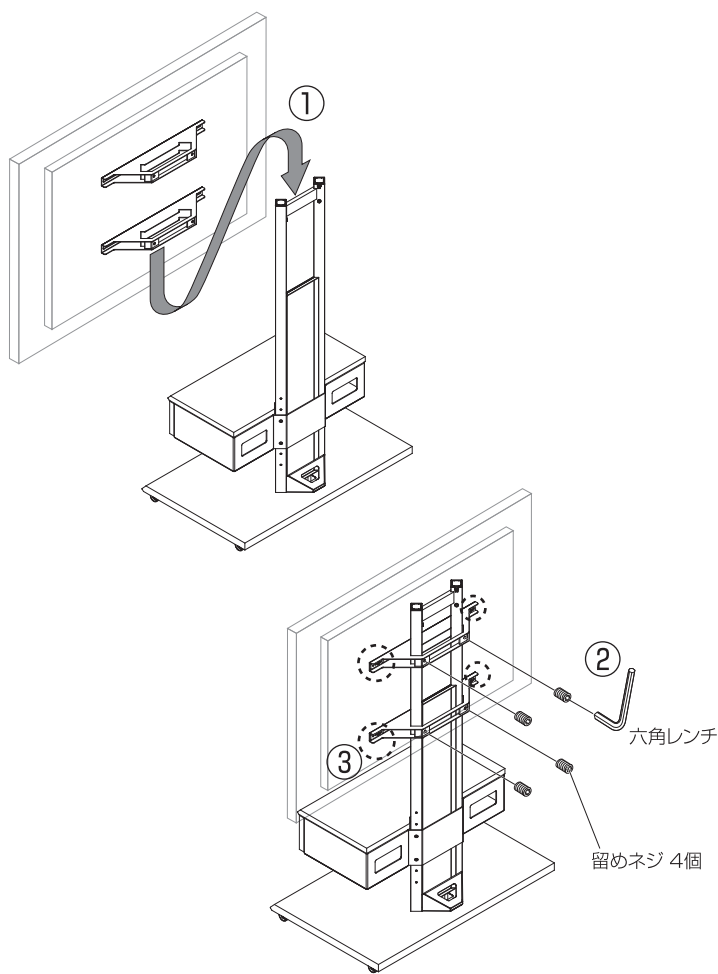

静耐荷重 ⇄
天板上:10kg以下
底上:10kg以下
総体荷重:15kg以下

275

145

有効内寸:W540×D245×H90

1 収納ボックスの取付

- ① 収納ボックスを支柱に通します。
- ② 組立ネジ、スプリングワッシャー、ワッシャーで固定します。

2 テレビの取付

- ① テレビ取付金具を支柱に通します。
- ② 任意の高さに調節後、留めネジでしっかりと固定します。
- ③ テレビ取付ネジをしっかりと締め付けます。