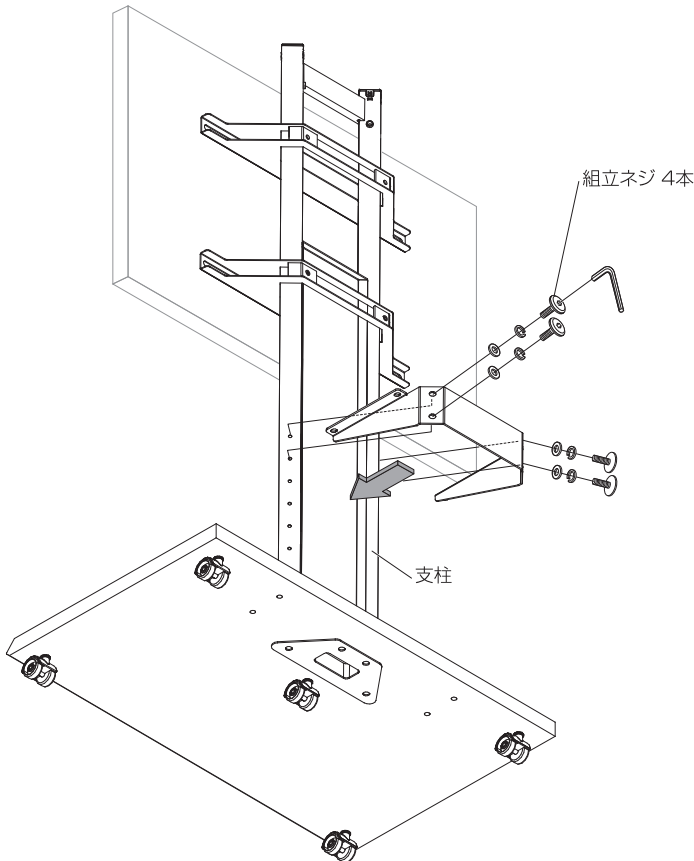

組み立てを始める前に

- 裏面の安全上のご注意を必ずお読みください。
- 組み立て作業をする場所は、カーペットの上や、毛布などを敷いて床や製品を傷つけないように注意してください。
- 組み立てる前に必ず、部品表と完成図を確認してください。

※イラストは見やすくするために誇張、省略、補助線の追加をしており実物とは多少異なります。

部品表

品名	数量
受金具	1
棚板	1

袋詰部品表

品名	数量	図
組立ネジ	8	
ワッシャー	8	
Sワッシャー	8	
六角レンチ	1	

この度はハミレックス製品をお買い上げくださりましてありがとうございます。

- この説明書は、本製品の組み立て方、使い方、使用上の注意について記載しています。
- ご使用前に、必ずこの説明書をよくお読みの上、正しくお使いください。
- 本製品を末永くご使用頂くために、この説明書は大切に保管してください。

寸法図

※単位は全てミリメートル

製品質量:約3kg

静耐荷重
棚板:10kg以下

完成図

※図はRF-570Iに取り付けた状態です。

1 支柱に受金具の取付

支柱に受金具を組立ネジ、スプリングワッシャー、ワッシャーで固定します。

2 棚板の取付

受金具に棚板を組立ネジ、スプリングワッシャー、ワッシャーで固定します。

安全上のご注意

- 火災、破損、人身傷害の危険を防止するために、必ず以下のことをお守りください。

 **警告** 表示の内容を無視して誤った使い方をしたときに「死亡または重傷などを負う可能性が想定される」内容

 **注意** 表示の内容を無視して誤った使い方をしたときに「傷害を負う可能性または物理的損害のみが発生する可能性が想定される」内容