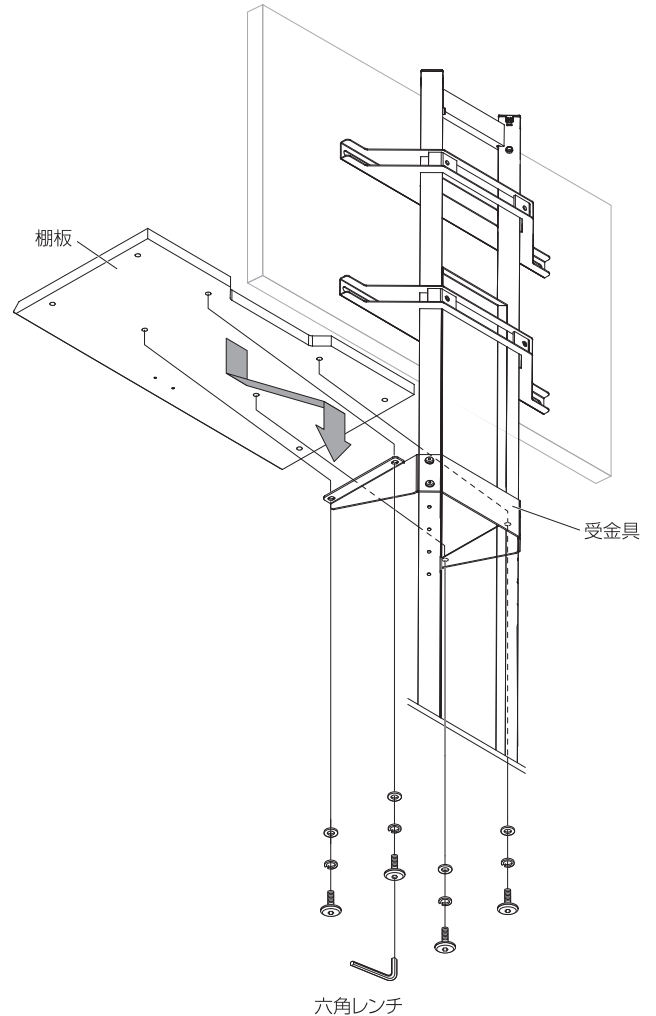

組み立てを始める前に

- 裏面の安全上のご注意を必ずお読みください。
- 組み立て作業をする場所は、カーペットの上や、毛布などを敷いて床や製品を傷つけないように注意してください。
- 組み立てる前に必ず、部品表と完成図を確認してください。

※イラストは見やすくするために誇張、省略、補助線の追加をしており実物とは多少異なります。

部品表

品名	数量
受金具	1
棚板	1

袋詰部品表

品名	数量	図
組立ネジ	8	
ワッシャー	8	
Sワッシャー	8	
六角レンチ	1	

この度はハミレックス製品をお買い上げくださりましてありがとうございます。

- この説明書は、本製品の組み立て方、使い方、使用上の注意について記載しています。
- ご使用前に、必ずこの説明書をよくお読みの上、正しくお使いください。
- 本製品を末永くご使用頂くために、この説明書は大切に保管してください。

寸法図

※単位は全てミリメートル

製品質量:約3kg

静耐荷重
棚板:10kg以下

完成図

※図はRF-570Iに取り付けた状態です。

1 支柱に受金具の取付

支柱に受金具を組立ネジ、スプリングワッシャー、ワッシャーで固定します。

2 棚板の取付

受金具に棚板を組立ネジ、スプリングワッシャー、ワッシャーで固定します。

安全上のご注意

- 火災、破損、人身傷害の危険を防止するために、必ず以下のことをお守りください。

 **警告** 表示の内容を無視して誤った使い方をしたときに「死亡または重傷などを負う可能性が想定される」内容

 **注意** 表示の内容を無視して誤った使い方をしたときに「傷害を負う可能性または物理的損害のみが発生する可能性が想定される」内容