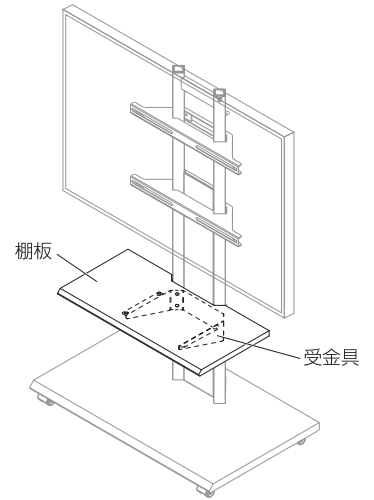

組み立てを始める前に

- 裏面の安全上のご注意を必ずお読みください。
- 組み立て作業をする場所は、カーペットの上や、毛布などを敷いて床や製品を傷つけないように注意してください。
- 組み立てる前に必ず、部品表と完成図を確認してください。

※イラストは見やすくするために誇張、省略、補助線の追加をしており実物とは多少異なります。

部品表

品名	数量
受金具	1
棚板	1

袋詰部品表

品名	数量	図
組立ネジ	8	
ワッシャー	8	
Sワッシャー	8	
六角レンチ	1	

この度はハミレックス製品をお買い上げくださりましてありがとうございます。

- この説明書は、本製品の組み立て方、使い方、使用上の注意について記載しています。
- ご使用前に、必ずこの説明書をよくお読みの上、正しくお使いください。
- 本製品を末永くご使用頂くために、この説明書は大切に保管してください。

寸法図

※単位は全てミリメートル

製品質量:約3kg

静耐荷重
棚板:10kg以下

完成図

※図はRF-570Iに取り付けた状態です。

1 支柱に受金具の取付

支柱に受金具を組立ネジ、スプリングワッシャー、ワッシャーで固定します。

2 棚板の取付

受金具に棚板を組立ネジ、スプリングワッシャー、ワッシャーで固定します。

安全上のご注意

- 火災、破損、人身傷害の危険を防止するために、必ず以下のことをお守りください。

 **警告** 表示の内容を無視して誤った使い方をしたときに「死亡または重傷などを負う可能性が想定される」内容

 **注意** 表示の内容を無視して誤った使い方をしたときに「傷害を負う可能性または物理的損害のみが発生する可能性が想定される」内容