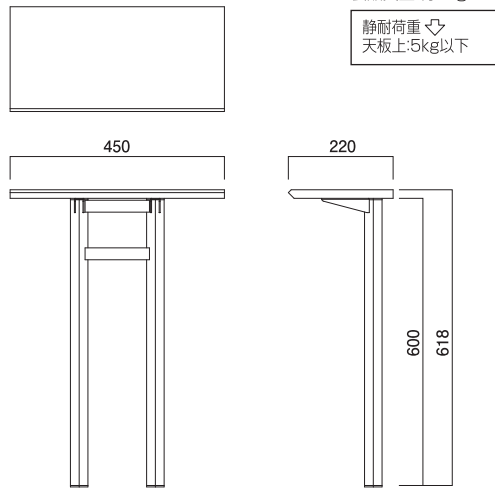

組み立てを始める前に

- 裏面の安全上のご注意を必ずお読みください。
- 組み立て作業をする場所は、カーペットの上や、毛布などを敷いて床や製品を傷つけないように注意してください。
- 組み立てる前に必ず、部品表と完成図を確認してください。
※イラストは見やすくするために誇張、省略、補助線の追加をしており実物とは多少異なります。

部品表

品名	数量
支柱	1
棚板	1

袋詰部品表

品名	数量	イラスト
組立ネジ	4	
ワッシャー	4	
Sワッシャー	4	
留めネジ	2	
六角レンチ	1	

この度はハミレックス製品をお買い上げくださりましてありがとうございます。

- この説明書は、本製品の組み立て方、使い方、使用上の注意について記載しています。
- ご使用前に、必ずこの説明書をよくお読みの上、正しくお使いください。
- 本製品を未永くご使用頂くために、この説明書は大切に保管してください。

寸法図

※単位は全てミリメートル

完成図

※図はRF-570に取り付けた状態です。

1 支柱に棚板の取付

支柱に棚板を組立ネジ、スプリングワッシャー、ワッシャーで固定します。