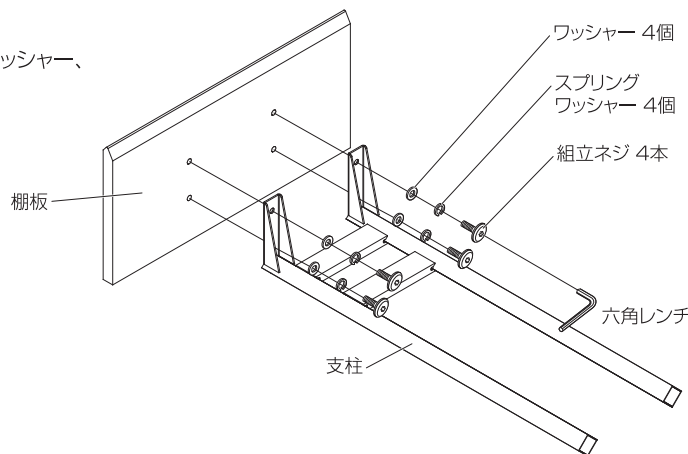

組み立てを始める前に

- 裏面の安全上のご注意を必ずお読みください。
- 組み立て作業をする場所は、カーペットの上や、毛布などを敷いて床や製品を傷つけないように注意してください。
- 組み立てる前に必ず、部品表と完成図を確認してください。
※イラストは見やすくするために誇張、省略、補助線の追加をしており実物とは多少異なります。

部品表

品名	数量
支柱	1
棚板	1

袋詰部品表

品名	数量	イラスト
組立ネジ	4	
ワッシャー	4	
Sワッシャー	4	
留めネジ	2	
六角レンチ	1	

この度はハミレックス製品をお買い上げくださりましてありがとうございます。

- この説明書は、本製品の組み立て方、使い方、使用上の注意について記載しています。
- ご使用前に、必ずこの説明書をよくお読みの上、正しくお使いください。
- 本製品を未永くご使用頂くために、この説明書は大切に保管してください。

寸法図

※単位は全てミリメートル

完成図

※図はRF-570に取り付けた状態です。

1 支柱に棚板の取付

支柱に棚板を組立ネジ、スプリングワッシャー、ワッシャーで固定します。

2 本体の取付

- ①支柱上部のキャップを取り外し、下図で示す部分をカッター等で切り取り、元の位置に差し込みます。
- ②本体を支柱に差し込み、任意の高さに調節後、留めネジでしっかりと固定します。

ケガをしないように注意してください。

安全上のご注意

- 火災、破損、人身傷害の危険を防止するために、必ず以下のことをお守りください。

 **警告** 表示の内容を無視して誤った使い方をしたときに「死亡または重傷などを負う可能性が想定される」内容