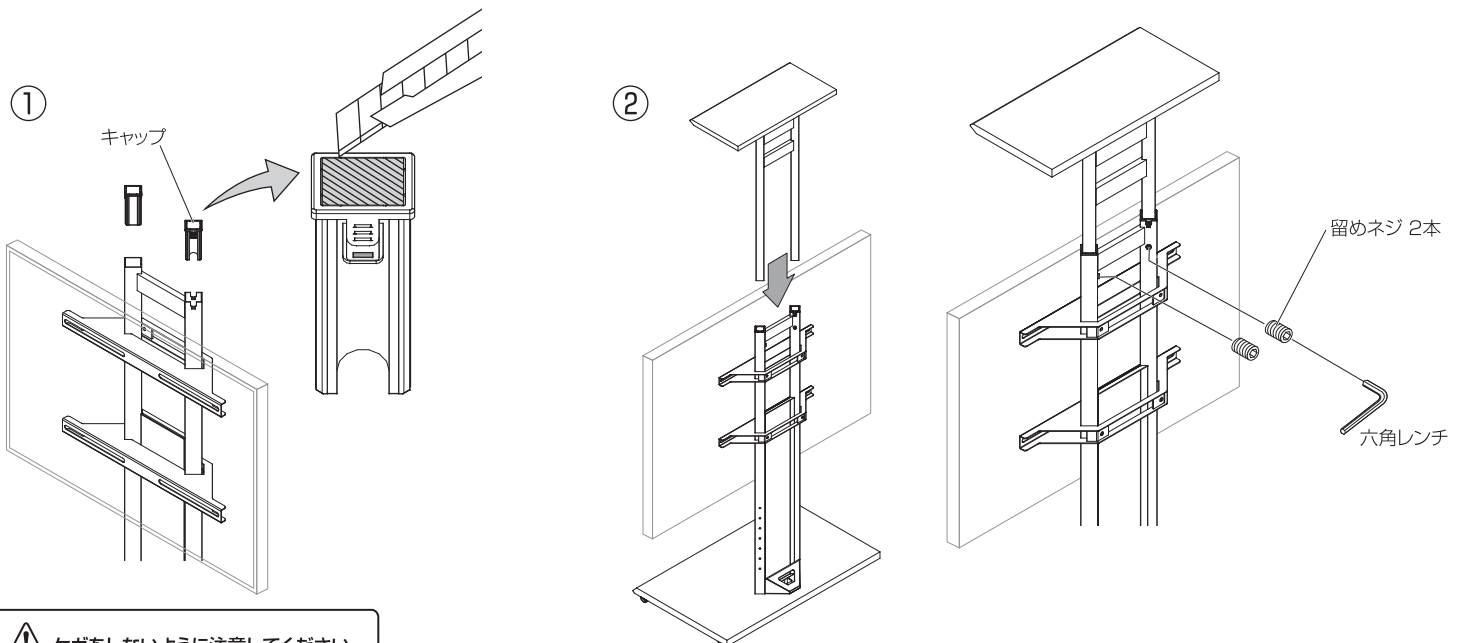

組み立てを始める前に

- 裏面の安全上のご注意を必ずお読みください。
- 組み立て作業をする場所は、カーペットの上や、毛布などを敷いて床や製品を傷つけないように注意してください。
- 組み立てる前に必ず、部品表と完成図を確認してください。
※イラストは見やすくするために誇張、省略、補助線の追加をしており実物とは多少異なります。

部品表

品名	数量
支柱	1
棚板	1

袋詰部品表

品名	数量	イラスト
組立ネジ	4	
ワッシャー	4	
Sワッシャー	4	
留めネジ	2	
六角レンチ	1	

この度はハミレックス製品をお買い上げくださりましてありがとうございます。

- この説明書は、本製品の組み立て方、使い方、使用上の注意について記載しています。
- ご使用前に、必ずこの説明書をよくお読みの上、正しくお使いください。
- 本製品を未永くご使用頂くために、この説明書は大切に保管してください。

寸法図

※単位は全てミリメートル

完成図

※図はRF-570に取り付けた状態です。

1 支柱に棚板の取付

支柱に棚板を組立ネジ、スプリングワッシャー、ワッシャーで固定します。

2 本体の取付

- ①支柱上部のキャップを取り外し、下図で示す部分をカッター等で切り取り、元の位置に差し込みます。
- ②本体を支柱に差し込み、任意の高さに調節後、留めネジでしっかりと固定します。

ケガをしないように注意してください。

安全上のご注意

- 火災、破損、人身傷害の危険を防止するために、必ず以下のことをお守りください。

 **警告** 表示の内容を無視して誤った使い方をしたときに「死亡または重傷などを負う可能性が想定される」内容