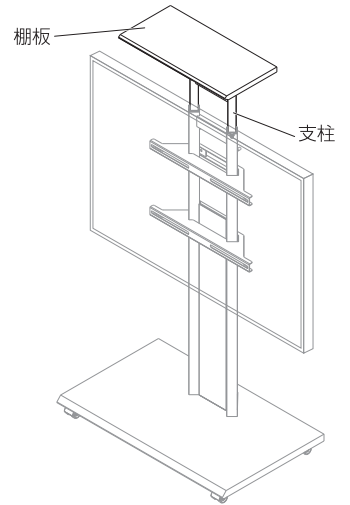

組み立てを始める前に

- 裏面の安全上のご注意を必ずお読みください。
- 組み立て作業をする場所は、カーペットの上や、毛布などを敷いて床や製品を傷つけないように注意してください。
- 組み立てる前に必ず、部品表と完成図を確認してください。
※イラストは見やすくするために誇張、省略、補助線の追加をしており実物とは多少異なります。

部品表

品名	数量
支柱	1
棚板	1

袋詰部品表

品名	数量	イラスト
組立ネジ	4	
ワッシャー	4	
Sワッシャー	4	
留めネジ	2	
六角レンチ	1	

この度はハミレックス製品をお買い上げくださりましてありがとうございます。

- この説明書は、本製品の組み立て方、使い方、使用上の注意について記載しています。
- ご使用前に、必ずこの説明書をよくお読みの上、正しくお使いください。
- 本製品を未永くご使用頂くために、この説明書は大切に保管してください。

寸法図

※単位は全てミリメートル

完成図

※図はRF-570に取り付けた状態です。

1 支柱に棚板の取付

支柱に棚板を組立ネジ、スプリングワッシャー、ワッシャーで固定します。

2 本体の取付

- ①支柱上部のキャップを取り外し、下図で示す部分をカッター等で切り取り、元の位置に差し込みます。
- ②本体を支柱に差し込み、任意の高さに調節後、留めネジでしっかりと固定します。

ケガをしないように注意してください。

安全上のご注意

- 火災、破損、人身傷害の危険を防止するために、必ず以下のことをお守りください。

 **警告** 表示の内容を無視して誤った使い方をしたときに「死亡または重傷などを負う可能性が想定される」内容