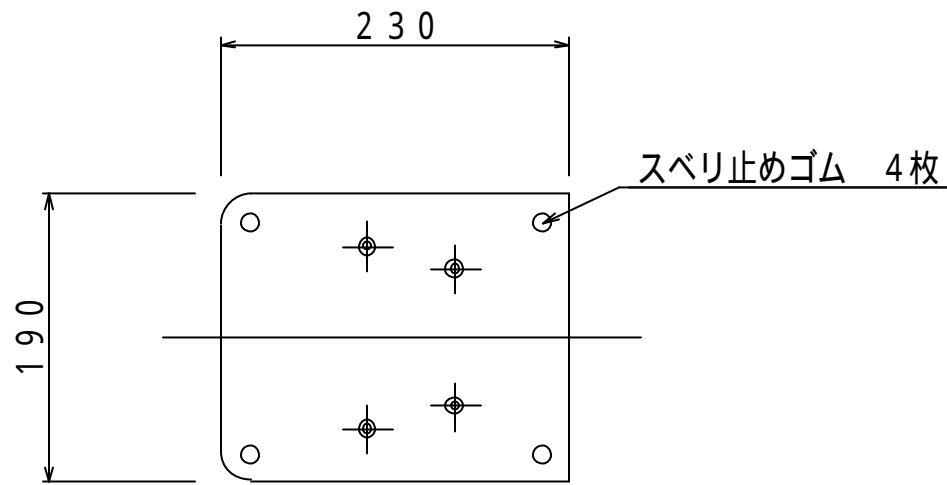

材質 パ-チクルボ-ド・MDF  
 表面 PVCシ-ト(木目/B300:黒)  
 重量 約4Kg X 2  
 耐荷重 総静耐荷重 10Kg以下

型番 MODEL	NX-300 NX-B300	△	.		△	.	
名称 NAME	スピーカ-スタンド	尺 SCALE	日付 DATE	コード CODE			
承認 APPROVE	検 CHECK	製 DRAW	設 DESIGN	1/5	09	02	13