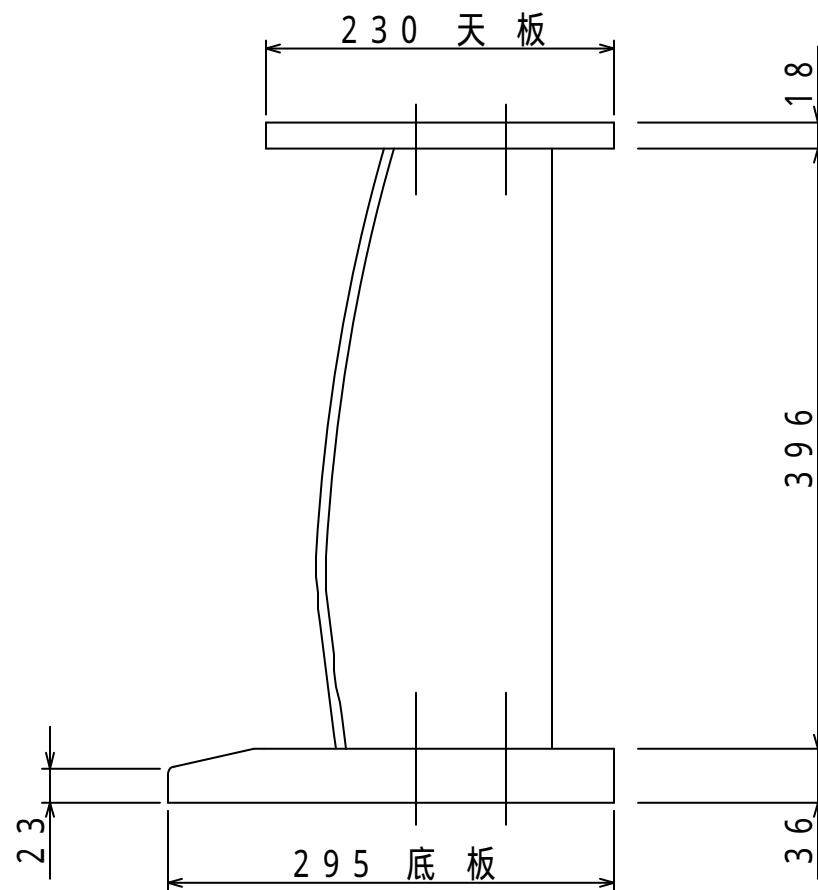

材質 パ-チクルボ-ド・MDF  
 表面 PVCシ-ト(木目/B300:黒)  
 重量 約4Kg X 2  
 耐荷重 総静耐荷重 10Kg以下

型番 MODEL	NX-300 NX-B300	△	.		△	.	
名称 NAME	スピーカ-スタンド	尺 SCALE	日付 DATE	コード CODE			
承認 APPROVE	検 CHECK	製 DRAW	設 DESIGN	1/5	09	02	13