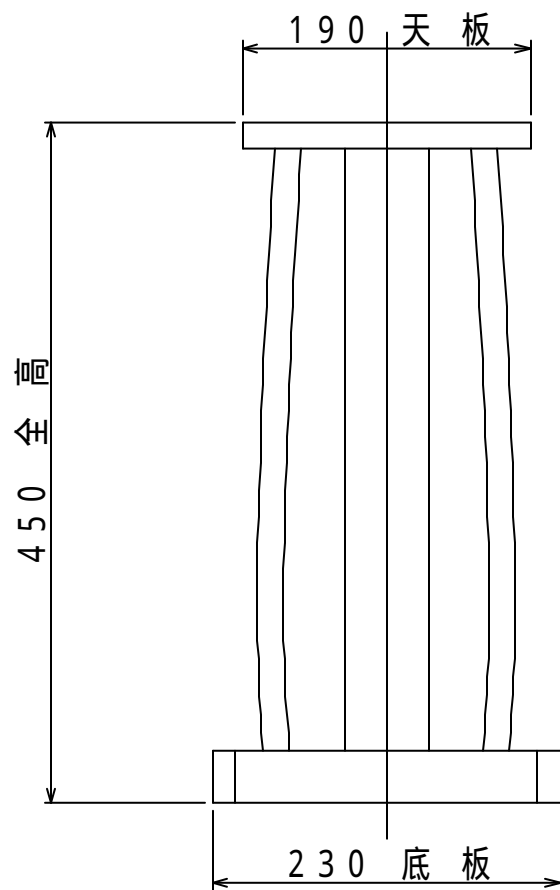

材質 パ-チクルボ-ド・MDF  
 表面 PVCシ-ト(木目/B300:黒)  
 重量 約4Kg X 2  
 耐荷重 総静耐荷重 10Kg以下

型番 MODEL	NX-300 NX-B300	△	.		△	.	
名称 NAME	スピーカ-スタンド	尺 SCALE	日付 DATE	コード CODE			
承認 APPROVE	検 CHECK	製 DRAW	設 DESIGN	1/5	09	02	13