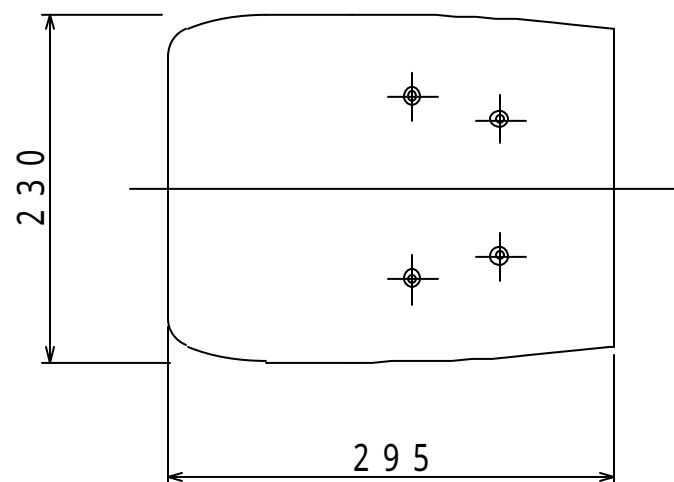

材質 パ-チクルボ-ド・MDF  
 表面 PVCシ-ト(木目/B300:黒)  
 重量 約4Kg X 2  
 耐荷重 総静耐荷重 10Kg以下

型番 MODEL	NX-300 NX-B300	△	.		△	.	
名称 NAME	スピーカ-スタンド	尺 SCALE	日付 DATE	コード CODE			
承認 APPROVE	検 CHECK	製 DRAW	設 DESIGN	1/5	09	02	13