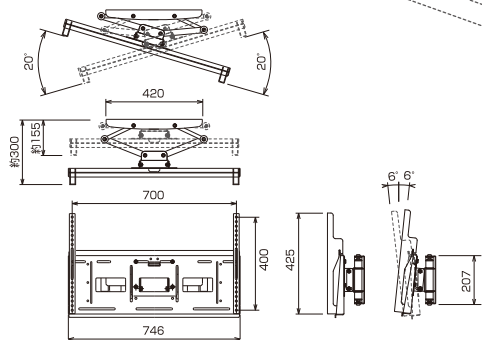

本体部品

部品表

品名	数量
A ベースプレート	1
B テレビ取付金具	2
C 取付用台紙	1

袋詰部品表

品名	数量
1 組立ネジ	2
2 L型六角レンチ(小)	1
3 L型六角レンチ(大)	1
4 止めネジ	2
5 振れ止め金具	2
6 結束バンド(配線固定用)	2

テレビ取付部品

ネジセット(PK-59)

品名	数量	品名	数量
M4x16	4	M6x30	4
M4x25	4	M6x50	4
M5x16	4	M8x16	4
M5x25	4	M8x25	4
M6x16	4	M8x30	4
M6x25	4	M8x50	4

上記のネジがすべて適合しない場合は、テレビメーカーに壁掛用ネジ穴のサイズを確認し、ホームセンター等で別途お求め下さい。

ワッシャーセット(PK-60/61)

品名	数量	品名	数量
角ワッシャー	4	樹脂ワッシャー φ25x15mm厚	8
スプリングワッシャー (M8用)	4	スプリングワッシャー (M6用)	4
スプリングワッシャー (M5用)	4	スプリングワッシャー (M4用)	4

サイト内「テレビ取付対応検索」へ

完成図

テレビ質量
30Kg以下
製品質量
約11Kg

寸法図

1 ベースプレートの取付

※工事専門業者以外は取付工事を行わないで下さい。

- ●同梱されている◎取付用台紙を使い、垂直、水平の調節をして◎ベースプレートの取付位置を決めて下さい。
- ●下図のように◎ベースプレートを最低4箇所以上で取り付けます。(壁の強度が弱い場所ではネジの数を増やして取り付けて下さい。)

使用するネジ類は同梱されておりません。取り付ける壁の強度や材質に合わせて別途ご用意下さい。

2 テレビ取付金具の取付

- ●下図のように、ご使用になるテレビに最適なテレビ取付ネジで、◎テレビ取付金具を取り付けます。

M8
M6
M5
M4

- ●テレビ取付ネジでテレビ取付金具を固定する際、
  排かきが鋭い場合は、使用しないでください。
- ●長すぎるネジを使用するとテレビ内部の基盤を
  破損する恐れがあります。

3 テレビの取付方

- ●下図のように◎ベースプレートに◎止めネジと◎L型六角レンチ(小)を使って◎振れ止め金具を取り付けます。この際、◎テレビ取付金具の外側または内側の左右2箇所に取り付けてください。
- ●次に◎テレビ取付金具を◎ベースプレートに引っ掛け、◎組立ネジと◎L型六角レンチ(小)を使って◎ベースプレートに固定します。

角度調節

- ●下図のように上下、左右に角度調節する事ができます。

上下の角度調節

- ●下図のように左右下側の固定ネジ2本を◎L型六角レンチ(大)で緩めて、上に6°下に6°まで任意に角度調節する事ができます。

角度調節した後は、必ず4本の固定ネジをしっかりと◎L型六角レンチ(大)で固定して下さい。

左右の角度調節

- ●下図のように、左に約20°右に約20°まで、任意に角度調節する事ができます。

左右角度調節の動きの固さは、工場出荷時に調節済ですが、固さの強弱の調節を行う場合は、安全の為、必ず取付工事業者へご相談下さい。