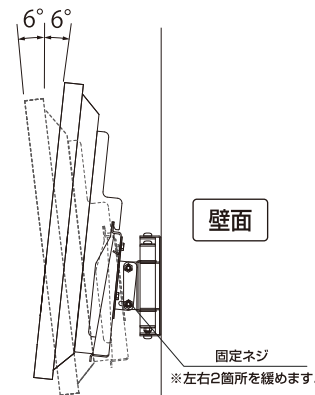

上下の角度調節

- ●下図のように左右下側の固定ネジ2本を◎L型六角レンチ(大)で緩めて、上に6°下に6°まで任意に角度調節する事ができます。

角度調節した後は、必ず4本の固定ネジをしっかりと◎L型六角レンチ(大)で固定して下さい。