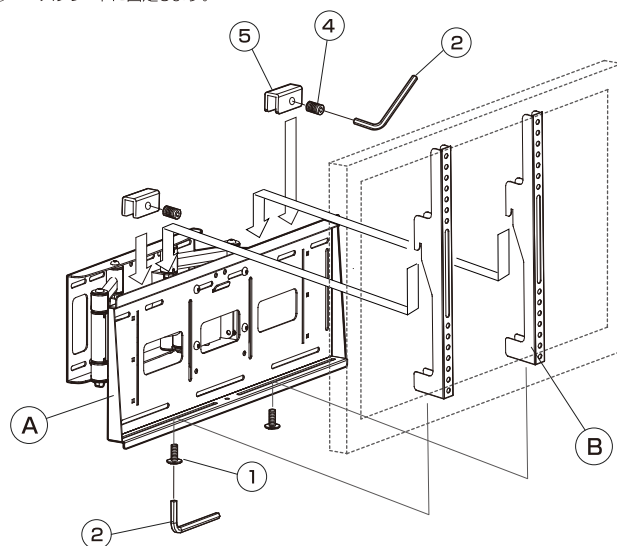

角度調節

- ●下図のように上下、左右に角度調節する事ができます。