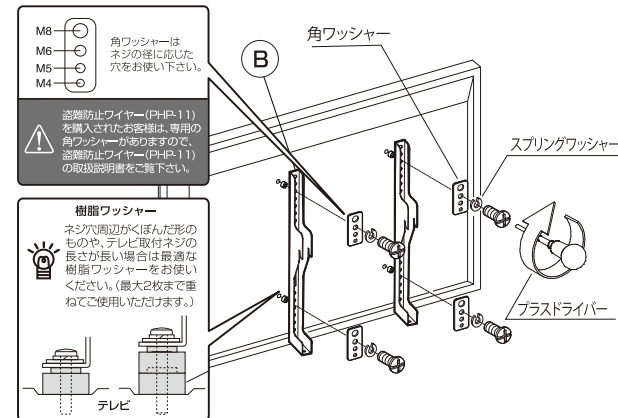

2 テレビ取付金具の取付

- ●下図のように、ご使用になるテレビに最適なテレビ取付ネジで、◎テレビ取付金具を取り付けます。

M8
M6
M5
M4

- ●テレビ取付ネジでテレビ取付金具を固定する際、
  排かきが鋭い場合は、使用しないでください。
- ●長すぎるネジを使用するとテレビ内部の基盤を
  破損する恐れがあります。

3 テレビの取付方

- ●下図のように◎ベースプレートに◎止めネジと◎L型六角レンチ(小)を使って◎振れ止め金具を取り付けます。この際、◎テレビ取付金具の外側または内側の左右2箇所に取り付けてください。
- ●次に◎テレビ取付金具を◎ベースプレートに引っ掛け、◎組立ネジと◎L型六角レンチ(小)を使って◎ベースプレートに固定します。