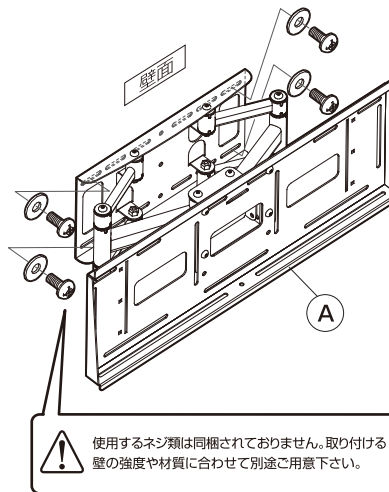

1 ベースプレートの取付

※工事専門業者以外は取付工事を行わないで下さい。

- ●同梱されている◎取付用台紙を使い、垂直、水平の調節をして◎ベースプレートの取付位置を決めて下さい。
- ●下図のように◎ベースプレートを最低4箇所以上で取り付けます。(壁の強度が弱い場所ではネジの数を増やして取り付けて下さい。)

使用するネジ類は同梱されておりません。取り付ける壁の強度や材質に合わせて別途ご用意下さい。