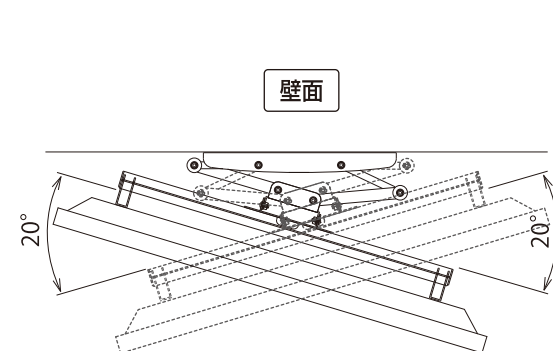

左右の角度調節

- ●下図のように、左に約20°右に約20°まで、任意に角度調節する事ができます。

左右角度調節の動きの固さは、工場出荷時に調節済ですが、固さの強弱の調節を行う場合は、安全の為、必ず取付工事業者へご相談下さい。