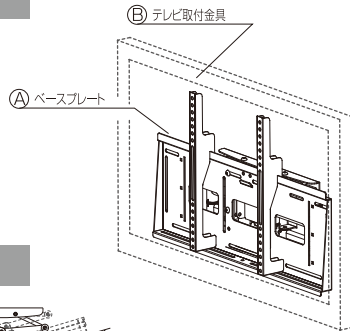

本体部品

部品表

品名	数量
A ベースプレート	1
B テレビ取付金具	2
C 取付用台紙	1

袋詰部品表

品名	数量
1 組立ネジ	2
2 L型六角レンチ(小)	1
3 L型六角レンチ(大)	1
4 止めネジ	2
5 振れ止め金具	2
6 結束バンド(配線固定用)	2

テレビ取付部品

ネジセット(PK-59)

品名	数量	品名	数量
M4x16	4	M6x30	4
M4x25	4	M6x50	4
M5x16	4	M8x16	4
M5x25	4	M8x25	4
M6x16	4	M8x30	4
M6x25	4	M8x50	4

上記のネジがすべて適合しない場合は、テレビメーカーに壁掛用ネジ穴のサイズを確認し、ホームセンター等で別途お求め下さい。

ワッシャーセット(PK-60/61)

品名	数量	品名	数量
角ワッシャー	4	樹脂ワッシャー φ25x15mm厚	8
スプリングワッシャー (M8用)	4	スプリングワッシャー (M6用)	4
スプリングワッシャー (M5用)	4	スプリングワッシャー (M4用)	4

サイト内「テレビ取付対応検索」へ

完成図

テレビ質量
30Kg以下
製品質量
約11Kg