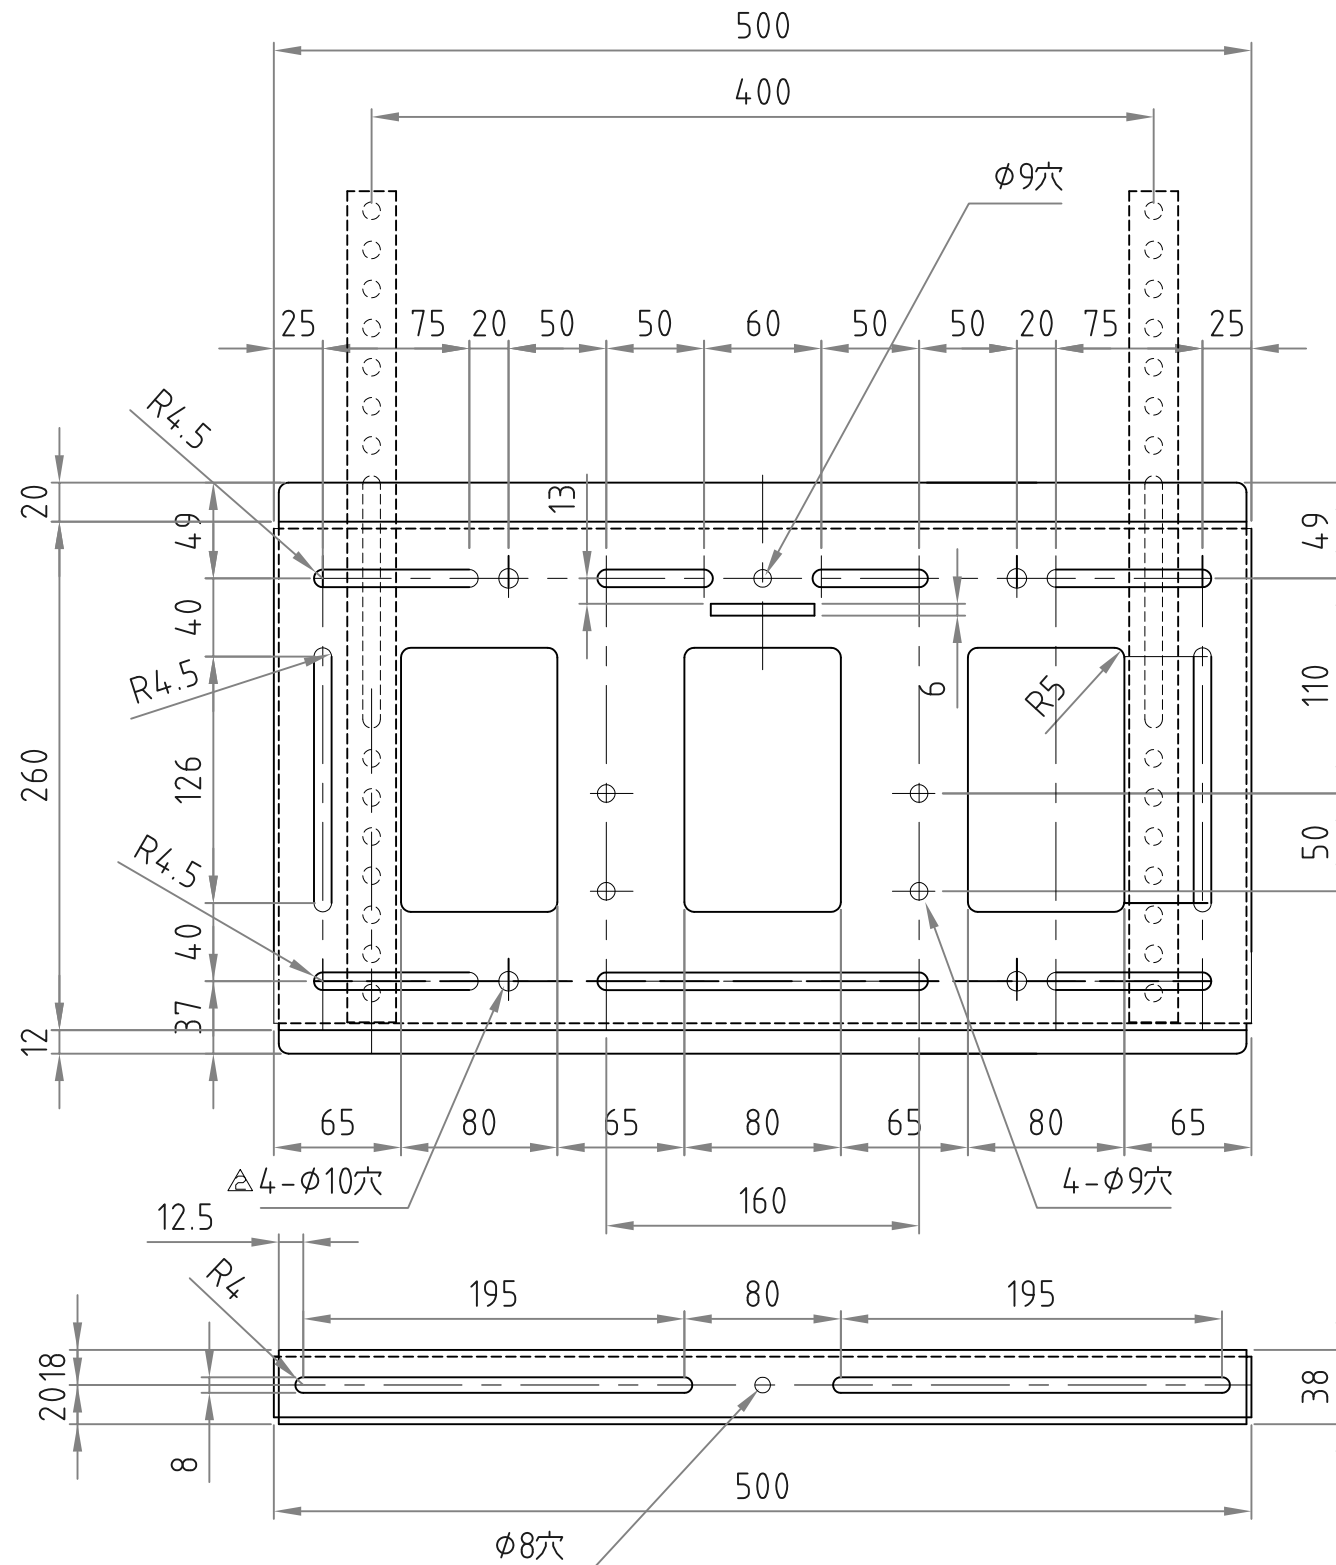

- 材質/仕上  
本体：スチール製/粉体焼付塗装仕上（黒色）
- 付属品  
テレビ取付用ネジPK-502/ワッシャーPK-83B
- 質量  
約5kg
- 耐荷重  
取付ディスプレイ：80kg以下

RoHS対策商品

テレビ取付ブラケット

ベースプレート

型番 MODEL	MH-651B	△ 17. 02. 21	寸法追記	△ . . .
名称 NAME	壁掛金具	△ 16. 06. 13	レイアウト変更	△ . . .
承認 APPROVE	検査 CHECK	図製 DRAW	図設計 DESIGN	コード CODE
	mike	1/4	DATE 16. 03. 08	
		 HAYAMI INDUSTRY CO., LTD.		