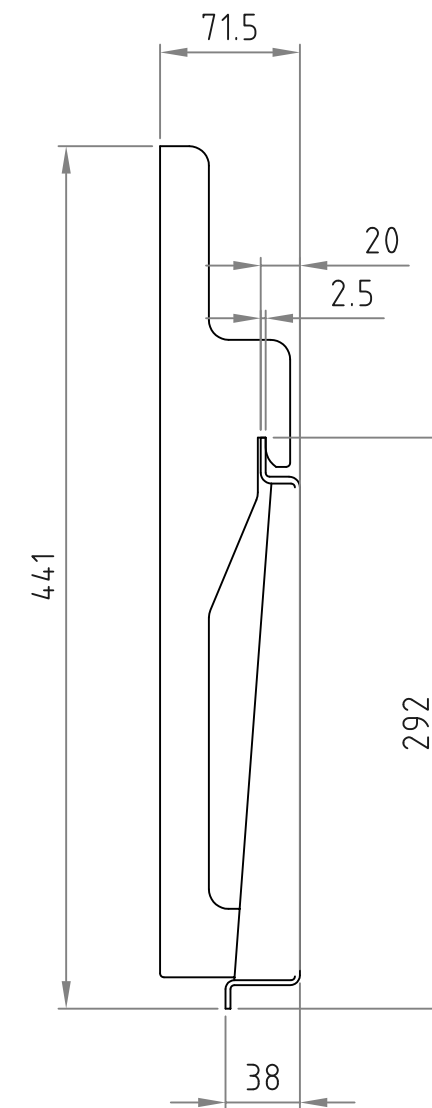

- 材質/仕上  
本体：スチール製/粉体焼付塗装仕上（黒色）
- 付属品  
テレビ取付用ネジPK-502/ワッシャーPK-83B
- 質量  
約5kg
- 耐荷重  
取付ディスプレイ：80kg以下

RoHS対策商品

テレビ取付ブラケット

ベースプレート

型番 MODEL	MH-651B	△ 17. 02. 21	寸法追記	△ . . .
名称 NAME	壁掛金具	△ 16. 06. 13	レイアウト変更	△ . . .
承認 APPROVE	検査 CHECK	図製 DRAW	図設計 DESIGN	コード CODE
	mike	1/4	DATE 16. 03. 08	
		 HAYAMI INDUSTRY CO., LTD.		