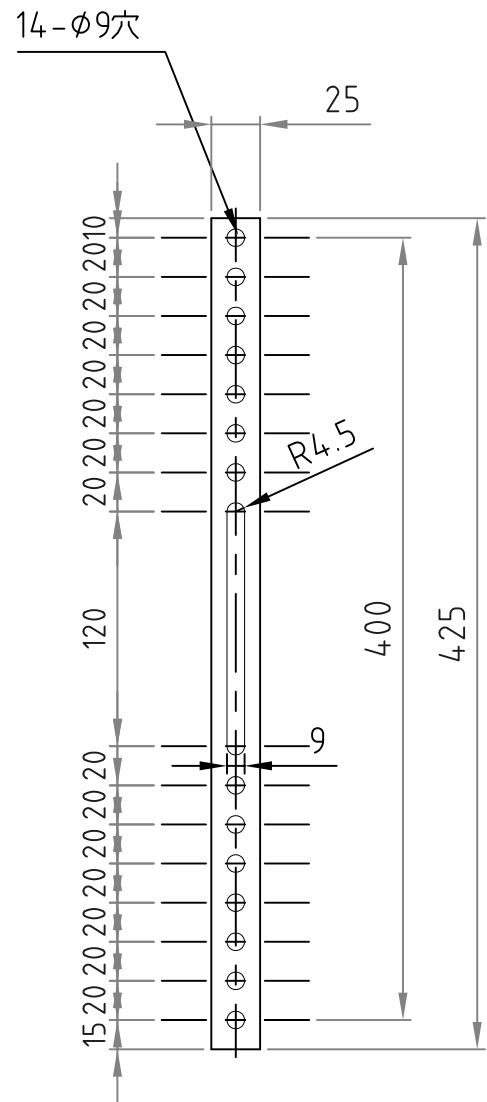

- 材質/仕上  
本体：スチール製/粉体焼付塗装仕上（黒色）
- 付属品  
テレビ取付用ネジPK-502/ワッシャーPK-83B
- 質量  
約5kg
- 耐荷重  
取付ディスプレイ：80kg以下

RoHS対策商品

テレビ取付ブラケット

ベースプレート

型番 MODEL	MH-651B	△ 17. 02. 21	寸法追記	△ . . .
名称 NAME	壁掛金具	△ 16. 06. 13	レイアウト変更	△ . . .
承認 APPROVE	検査 CHECK	図製 DRAW	図設計 DESIGN	コード CODE
	mike	1/4	DATE 16. 03. 08	
		 HAYAMI INDUSTRY CO., LTD.		